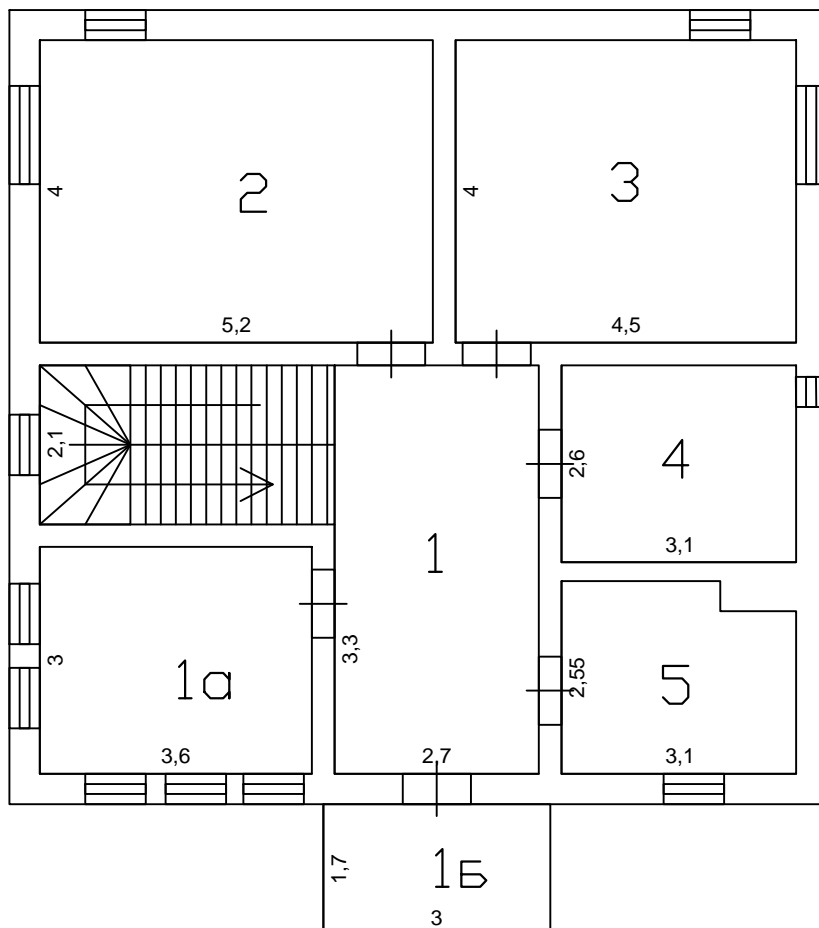

высота потолка 3,00 м

Выполнил			Жилой дом по адресу: Калужская обл., Боровский р-н, г. Кабицыно На земельном участке с кадастровым номером 40:03:030302:732								
Заказчик											
Дата : 07.11.2016			план 1-ого этажа		<table border="1"> <thead> <tr> <th>Лист</th> <th>Листов</th> <th>Масштаб</th> </tr> </thead> <tbody> <tr> <td>1</td> <td>3</td> <td>1:100</td> </tr> </tbody> </table>	Лист	Листов	Масштаб	1	3	1:100
Лист	Листов	Масштаб									
1	3	1:100									

высота потолка 2,90 м

Выполнил			Жилой дом по адресу: Калужская обл., Боровский р-н, д. Кабицыно На земельном участке с кадастровым номером 40:03:030302:732		
Заказчик					
Дата : 07.11.2016		план 2-ого этажа	Лист	Листов	Масштаб
			2	3	1:100

## Экспликация помещений

Номер помещения	Наименование	Площадь, м <sup>2</sup>
<u>1-ый этаж</u>		
1	Прихожая	4.34
1а	Крыльцо	5.10
2	Котельная	6.57
3	Холл	19.66
3а	Терраса	10.80
4	Кладовая	1.82
5	С/у	4.65
6	Гостиная	20.80
6а	Терраса	13.20
7	Кухня	18.00
<u>2-ой этаж</u>		
1	Холл	14.58
1а	Зимний сад	10.80
1б	Балкон	5.10
2	Комната	20.80
3	Комната	18.00
4	С/у	8.06
5	Кабинет	7.50