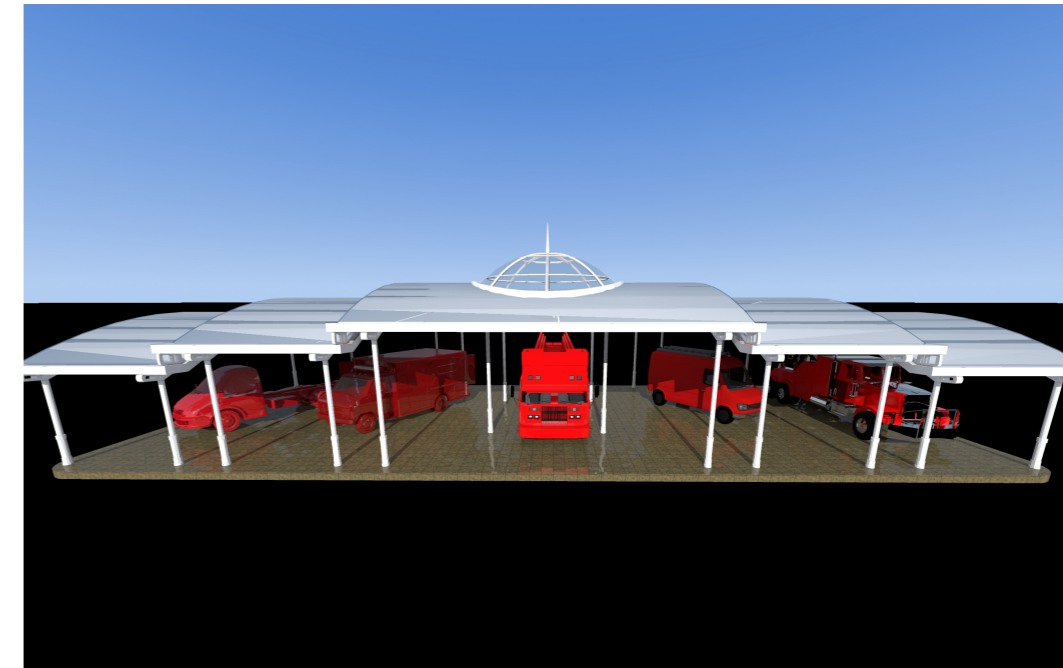

Легкая конструкция под ретротехнику

<p>Проект капитальный ремонта ограждения, благоустройства в рамках выборочного капитального ремонта комплекса зданий ФГКУ "ЦСООР "Лидер" по адресу г. Москва, ул. Большая Филевская, д. 32 А</p>					
Ген.директор	Ларионова Л.В.	Легкая конструкция под ретротехнику	Стадия	Лист	Листов
Архитектор	Гурова М.В.				