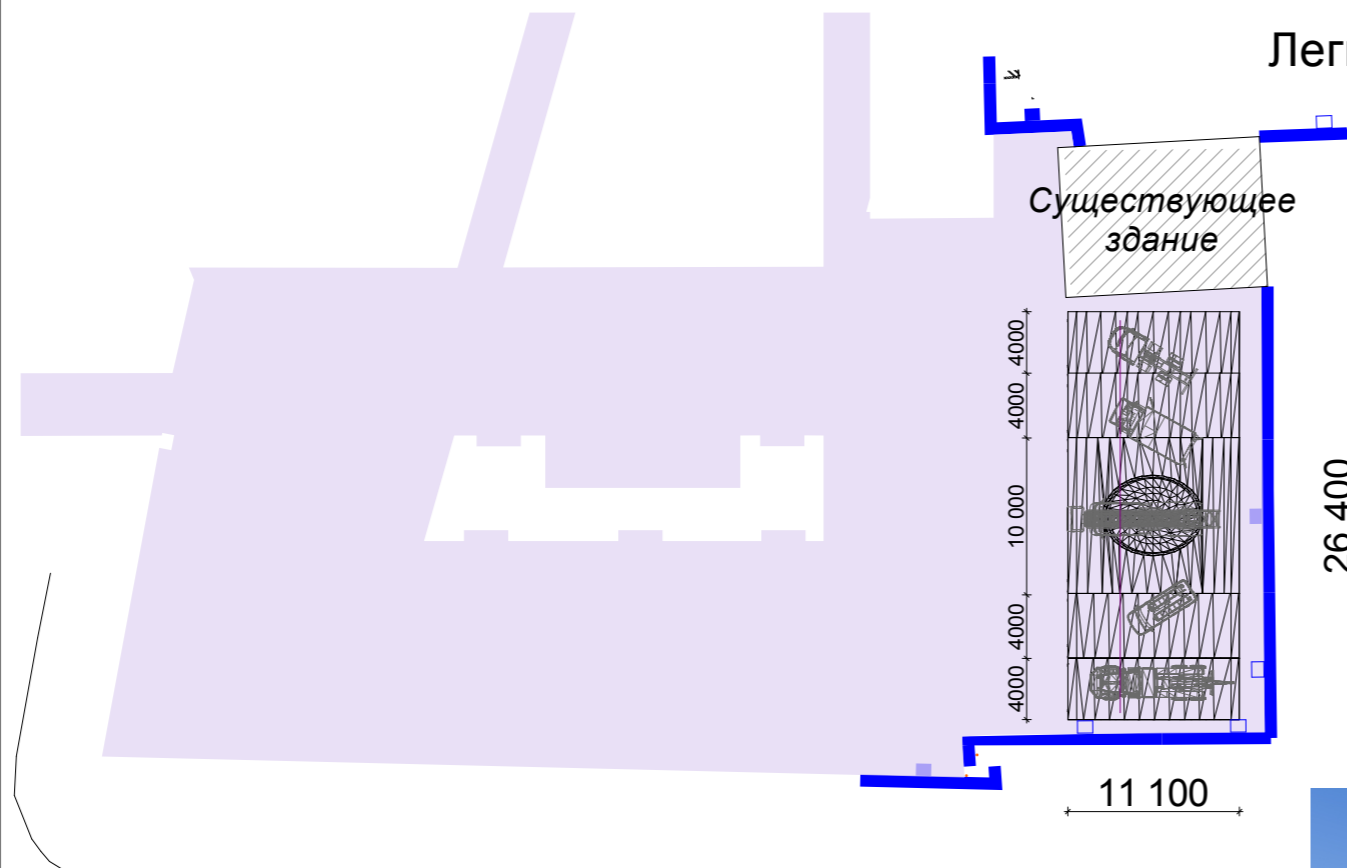

Легкая конструкция под ретротехнику

<p>Проект капитальный ремонта ограждения, благоустройства в рамках выборочного капитального ремонта комплекса зданий ФГКУ "ЦСООР "Лидер" по адресу г. Москва, ул. Большая Филевская, д. 32 А</p>					
Ген.директор	Ларионова Л.В.	Легкая конструкция под ретротехнику	Стадия	Лист	Листов
Архитектор	Гурова М.В.				