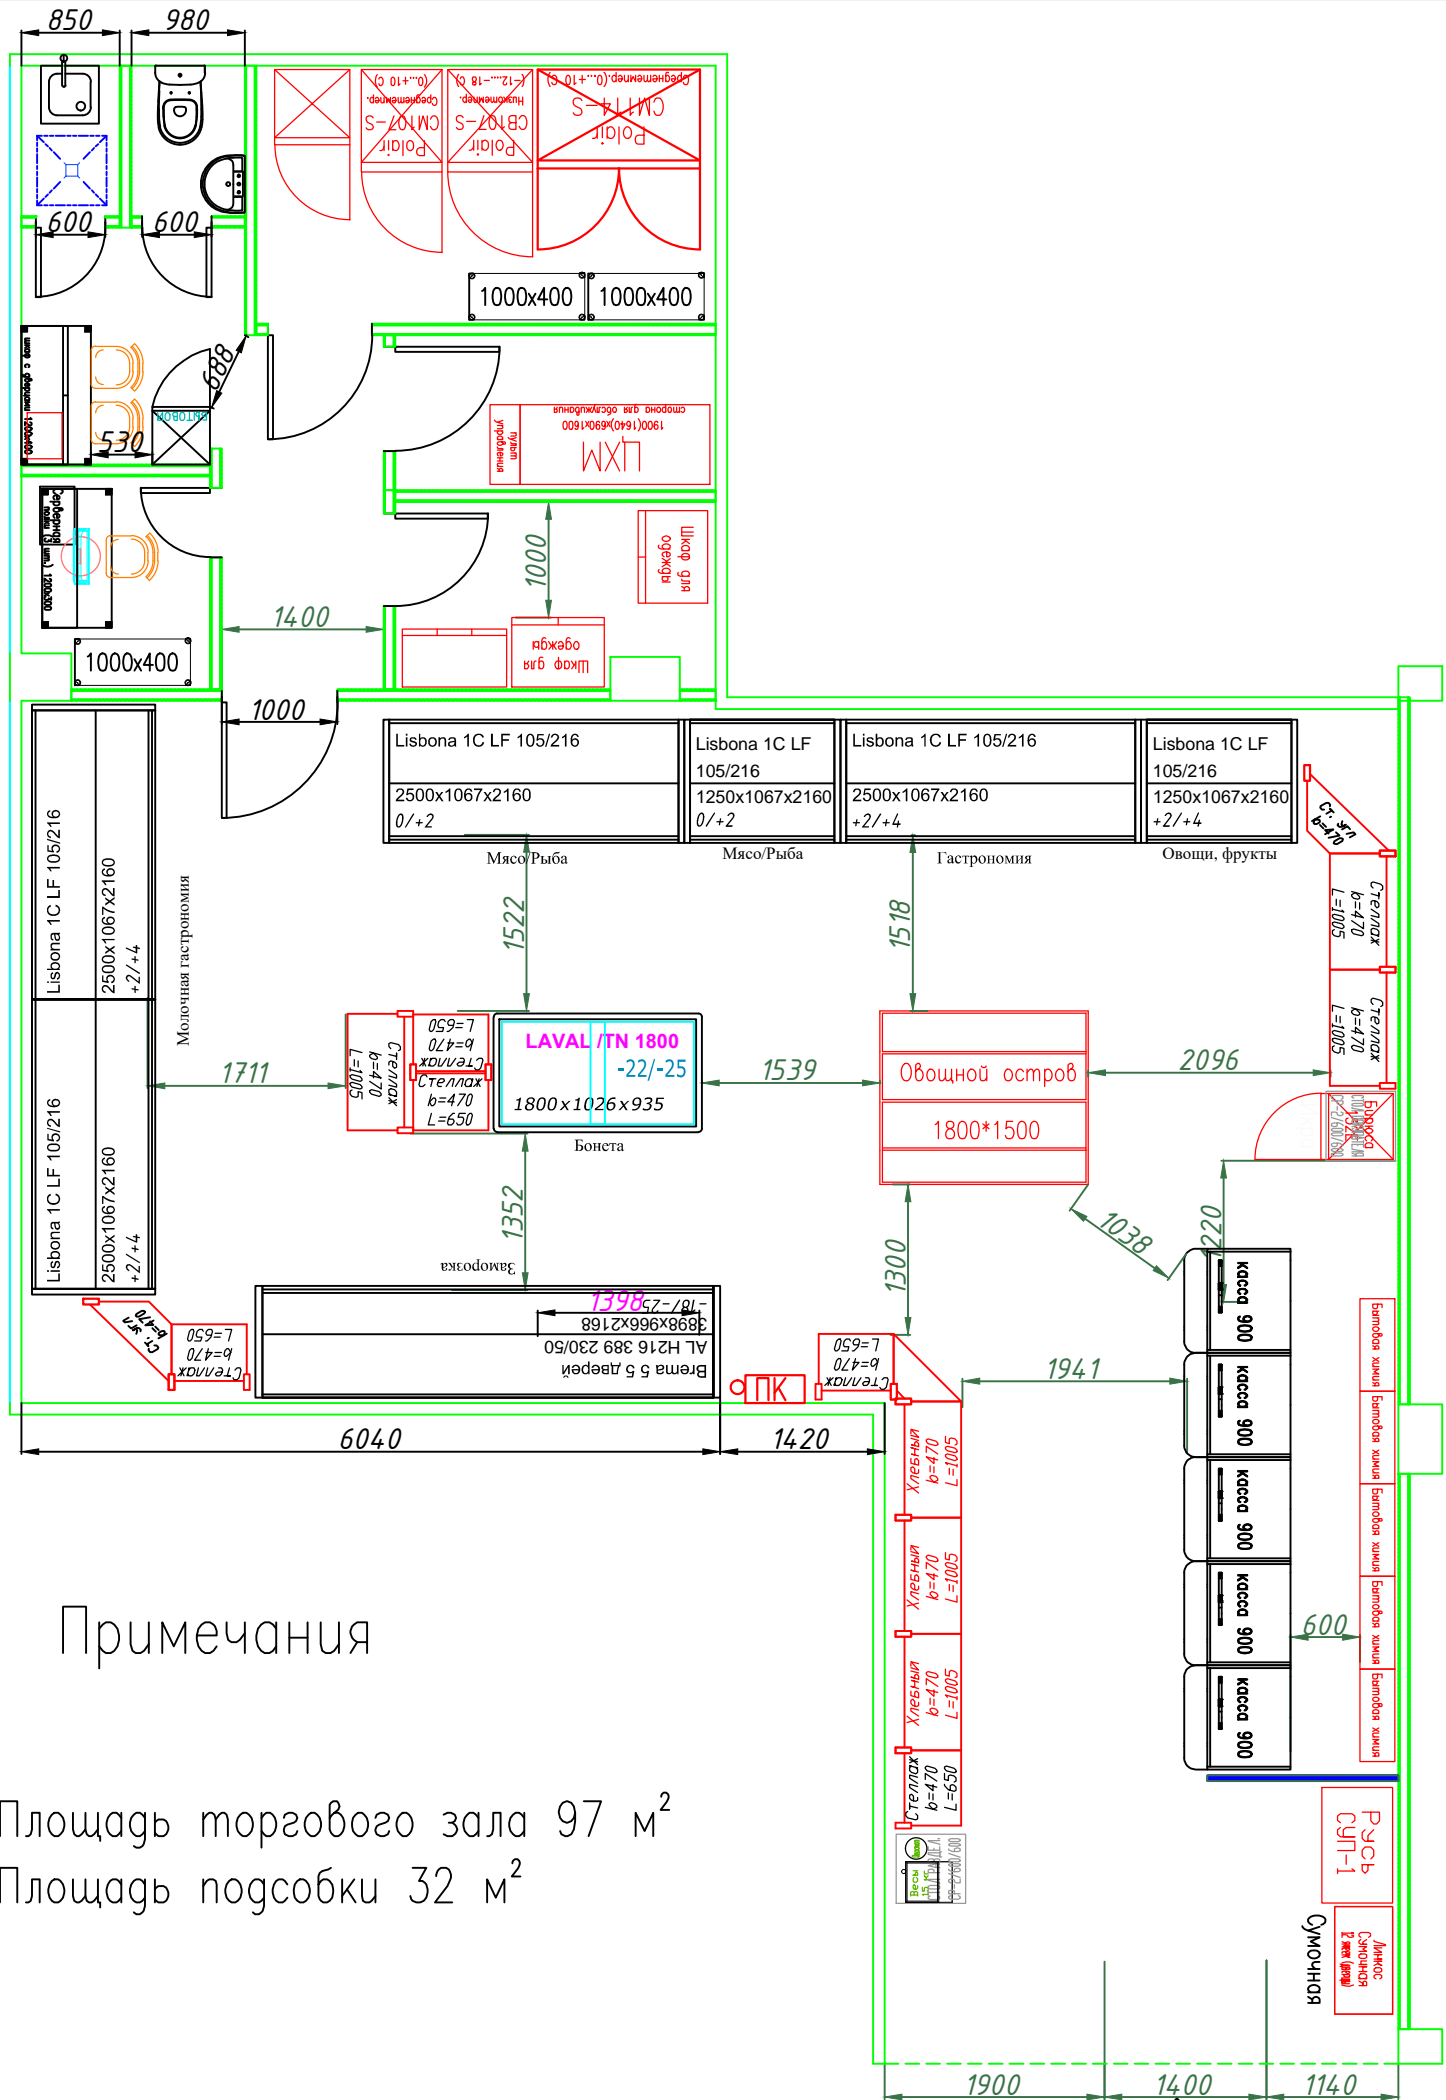

ОКНО

ОКНО

Примечания

Площадь торгового зала 97 м²
 Площадь подсобки 32 м²

ВХОД