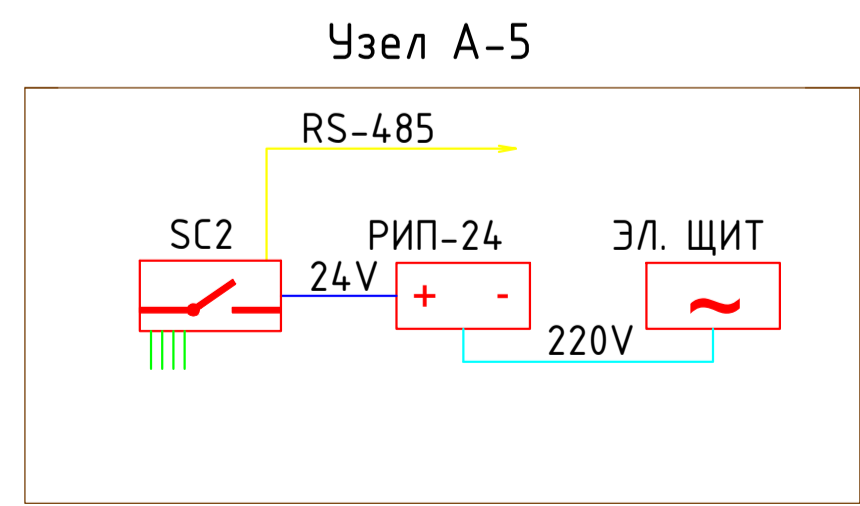

- Оповещатель световой КОП-25 с надписью "Выход"
- Оповещатель световой КОП-25 "Движение вправо"
- Оповещатель световой КОП-25 "Движение влево"
- Оповещатель световой КОП-25 с надписью "Автоматика отключена"
- Оповещатель звуковой ПКИ-1 "Иволга"
- Блок контрольно-пусковой "С2000-КПБ"

Примечания:
 1. Размещение световых и звуковых оповещателей уточнить при монтаже, с учетом нормативных требований СП 3.13130.2009
 2. Трассировку линий оповещения уточнить при монтаже.
 3. Проектом предусмотрена совместная прокладка линий СОУЭ и шлейфов АПС в одном кабель-канале.

№	А	А
1	5,8	
2	4,0	
3	90,3	
4	14,7	
5	14,8	
6	14,8	
7	14,8	
8	15,0	
9	14,8	
10	16,6	
11	13,8	
12	16,6	
13	13,8	
14	14,2	
15	13,3	
16	11,2	
17	15,9	
18	12,9	
19	5,4	
20	14,8	
21	25,7	
22	16,8	
23	19,5	
24	14,9	
25	14,8	
26	13,2	
27	15,9	
28	14,7	
29	15,3	
30	15,1	
31	15,4	
32	14,9	
33	14,9	
34	15,1	
35	15,1	
36	15,3	
37	15,4	
38	10,4	
39	11,8	
40	7,7	
41	3,9	
42	1,7	
43	0,9	
44	15,1	
45	11,4	
46	7,6	
47	8,1	
48	3,1	
49	13,8	
50	4,9	