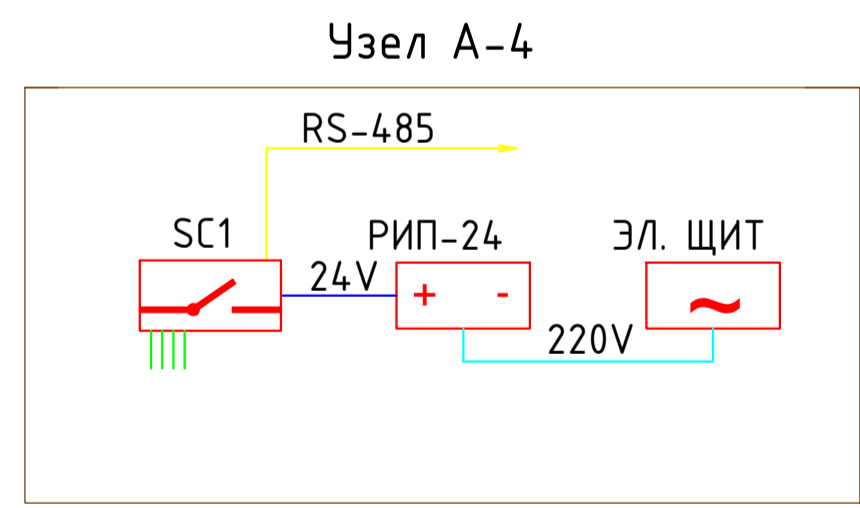

- Оповещатель световой КОП-25 с надписью "Выход"
- Оповещатель световой КОП-25 "Движение вправо"
- Оповещатель световой КОП-25 "Движение влево"
- Оповещатель световой КОП-25 с надписью "Автоматика отключена"
- Оповещатель звуковой ПКИ-1 "Иволга"
- Блок контрольно-пусковой "С2000-КПБ"

Примечания:
 1. Размещение световых и звуковых оповещателей уточнить при монтаже, с учетом нормативных требований СП 3.13130.2009
 2. Трассировку линий оповещения уточнить при монтаже.
 3. Проектом предусмотрена совместная прокладка линий СОУЭ и шлейфов АПС в одном кабель-канале.

№	А	А
1	5,8	
2	4,0	
3	90,3	
4	14,7	
5	14,8	
6	14,8	
7	14,8	
8	15,0	
9	14,8	
10	16,6	
11	13,8	
12	16,6	
13	13,8	
14	14,2	
15	13,3	
16	11,2	
17	15,9	
18	12,9	
19	5,4	
20	14,8	
21	25,7	
22	16,8	
23	19,5	
24	14,9	
25	14,8	
26	13,2	
27	15,9	
28	14,7	
29	15,3	
30	15,1	
31	15,4	
32	14,9	
33	14,9	
34	15,1	
35	15,1	
36	15,3	
37	15,4	
38	10,4	
39	11,8	
40	7,7	
41	3,9	
42	1,7	
43	0,9	
44	15,1	
45	11,4	
46	7,6	
47	8,1	
48	3,1	
49	13,8	
50	4,9	