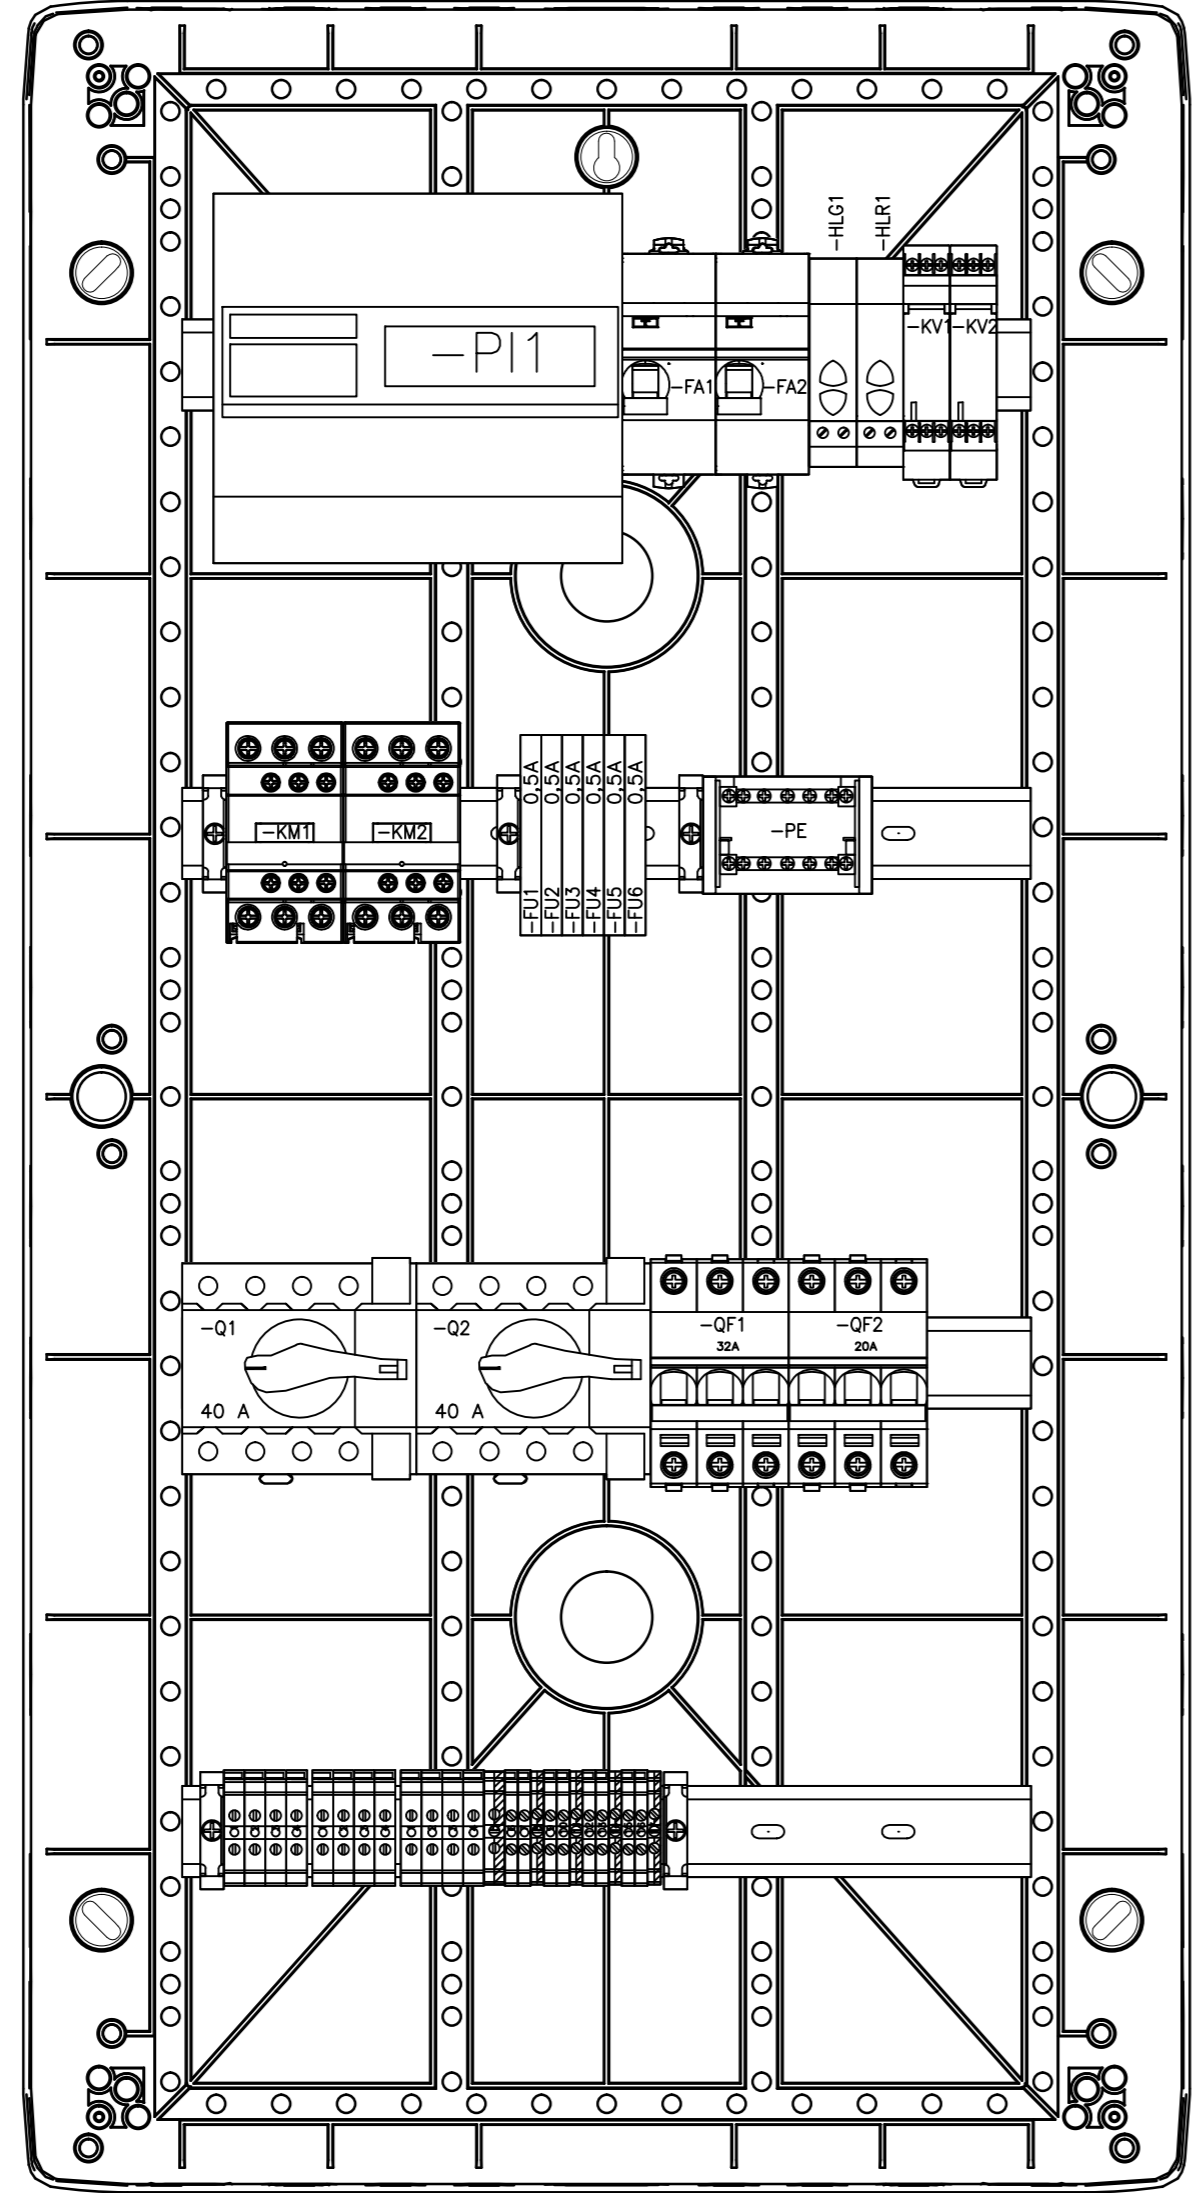

450

840

Изм.	Кол.уч.	Лист	№ докум.	Подпись	Дата

Изм.	Кол.уч.	Лист	№ докум.	Подпись	Дата

Изм. N подл.

Подпись и дата

Взам.инв. N

Изм. N подл.

Подпись и дата

2011-11-27

Справ. N

Гкрв. примен.

Изм.	Кол.уч.	Лист	№ докум.	Подпись	Дата	Статус	Лист	Листов
						Блочнo-модульная дизельная котельная АБМК-0,4 установленной мощностью 400 кВт	Р	1
Шкаф АВР. Общий вид.								