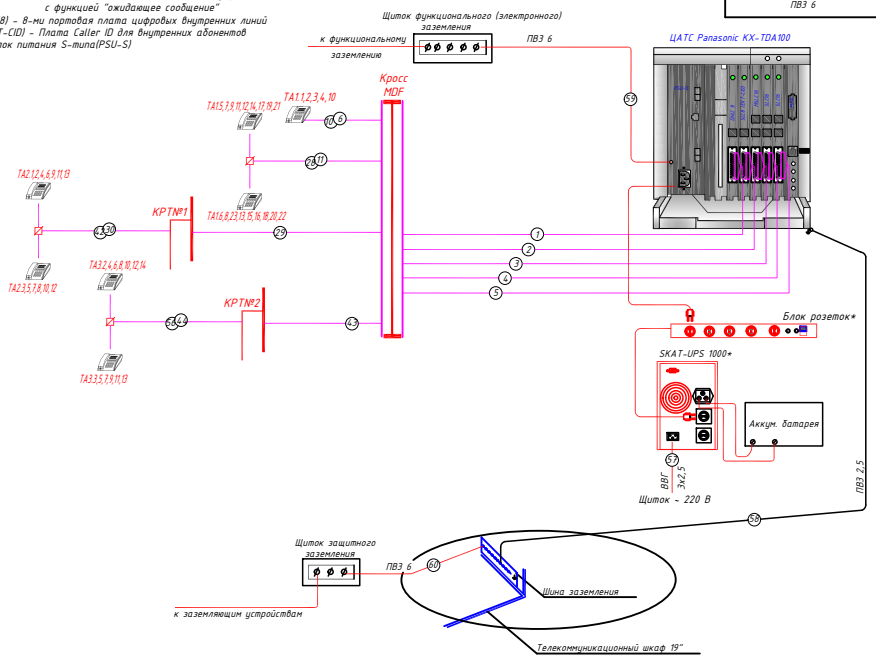

ЦАТС "КХ-ТДА100" в составе:

Сводка кабелей и проводов

Назначение	Ед. измер.	Всего
UTP cat. 5e 4x2x0,5	м	920
ТППан 10x2x0,5	м	10
ТППан 20x2x0,5	м	25
ВВГнг 3x2,5	м	5
ПВЗ 6	м	10

Таблица соединений

№ кабеля	Направление кабеля		Марка кабеля	Кол-во кабеля		Примечание
	откуда	куда		Кол-во кусков	Длина куска, м	
1	АТС Релеазон КХ-ТДА100(DLC8)	Кросс MDF Плати КХ-ТДА0171	ТППан 10x2x0,5	1	2	
	Плати КХ-ТДА0173	Кросс MDF Плати КХ-ТДА0173				
2	АТС Релеазон КХ-ТДА100(SLC8)	Кросс MDF Плати КХ-ТДА0173	ТППан 10x2x0,5	1	2	
	Плати КХ-ТДА0173	Кросс MDF Плати КХ-ТДА0173				
3	АТС Релеазон КХ-ТДА100(SLC16)	Кросс MDF Плати КХ-ТДА0174	ТППан 10x2x0,5	1	2	
	Плати КХ-ТДА0174	Кросс MDF Плати КХ-ТДА0174				
4,5	АТС Релеазон КХ-ТДА100(MSLC16)	Кросс MDF Плати КХ-ТДА0175	ТППан 10x2x0,5	2	2	4
	Плати КХ-ТДА0175	Кросс MDF Плати КХ-ТДА0175				
6, 10	Кросс MDF Плати КХ-ТДА100(DLC8)	Тел. аппарат 11,2,3,4,5,7,9,11,12,14,17,19,21	UTP cat. 5e 4x2x0,5	5	-	200
	Кросс MDF Плати КХ-ТДА100(MSLC16)	Тел. аппарат 14,8,23,15,16,18,20,22				
11,28	Кросс MDF Плати КХ-ТДА100(DLC8)	Коробка КРПТ#1	UTP cat. 5e 4x2x0,5	9	-	180
	Кросс MDF Плати КХ-ТДА100(MSLC16)	Коробка КРПТ#2				
29	Кросс MDF Плати КХ-ТДА100(DLC8)	Коробка КРПТ#1	ТППан 20x2x0,5	1	10	10
	Кросс MDF Плати КХ-ТДА100(MSLC16)	Коробка КРПТ#2				
30,42	Коробка КРПТ#1	Тел. аппарат 2.1.13	UTP cat. 5e 4x2x0,5	13	-	280
	Коробка КРПТ#2	Тел. аппарат 3.1.14				
43	Кросс MDF Плати КХ-ТДА100(DLC8)	Коробка КРПТ#1	ТППан 20x2x0,5	1	15	15
	Кросс MDF Плати КХ-ТДА100(MSLC16)	Коробка КРПТ#2				
44,56	Кросс MDF Плати КХ-ТДА100(DLC8)	Тел. аппарат 3.1.14	UTP cat. 5e 4x2x0,5	14	-	260
	Кросс MDF Плати КХ-ТДА100(MSLC16)	Тел. аппарат 3.1.14				
57	ИБП SKAT-UPS 1000+	Сеть -220В	ВВГнг 3x2,5	1	5	5
	Корпус ЦАТС	Щиток функц. заземл.				
58	Корпус ЦАТС	Щиток функц. заземл.	ПВЗ 2,5	1	3	3
	АТС Релеазон КХ-ТДА100(DLC8)	Щиток общ. заземл.				
59	АТС Релеазон КХ-ТДА100(DLC8)	Щиток функц. заземл.	ПВЗ 6	1	3	3
	Щиток заземл.	Щиток общ. заземл.				
60	Щиток заземл.	Щиток общ. заземл.	ПВЗ 6	1	3	3
	Щиток заземл.	Щиток общ. заземл.				

						-СС		
						Футбольный манеж с искусственным покрытием на 3000 мест в г. Якутске		
Изм.	Кол.	Лист	Маск.	Подп.	Дата	Стация	Лист	Листов
						Р	7	
Системы связи								
Схема и таблица соединений								

Формат А4х3