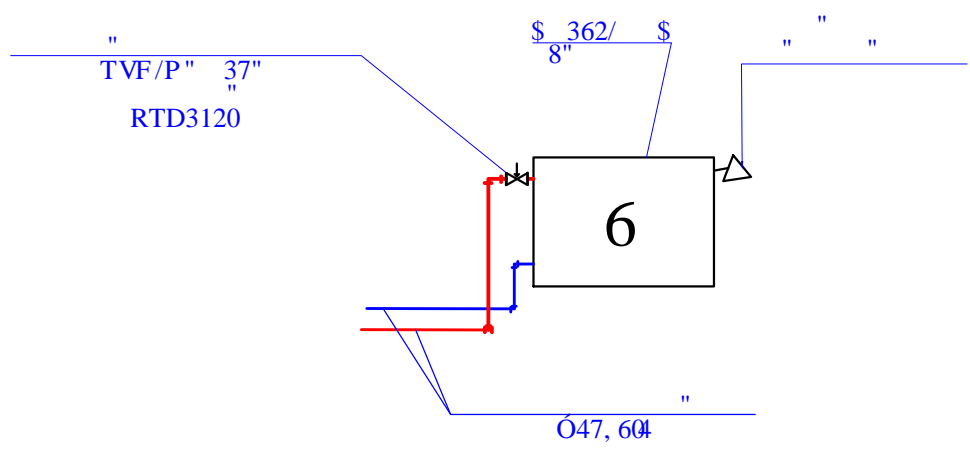

Узел присоединения отопительного прибора

- Условные обозначения
-  "\$Geffen"
 -  " " "054"
 -  " "
 -  " "
 -  " " 362/

0	0	0	P	0	0				
							/	"	
							"	"	
							\$	€	"