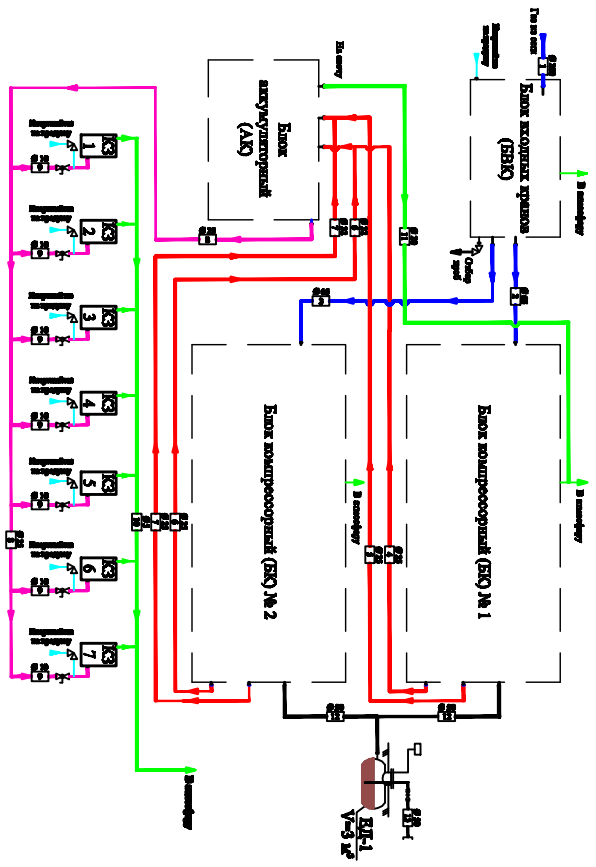

Схема монтажных соединений

Исполнительная таблица

№ п/п	Обозначение	Назначение	Кол-во шт.	Единица измерения
1	КЭИЭ 100/100/100-41	КЭИЭ-1 3-полюсный	1	шт.
2	КЭИЭ 100/100/100-41	Корпус распределительный КЭИЭ-1/01	2	шт.
3	КЭИЭ 100/100/100-41	Корпус распределительный КЭИЭ-1	1	шт.
4	КЭИЭ 100/100/100-41	Корпус автоматического выключателя КЭИЭ-1	7	шт.
5	КЭИЭ 100/100/100-41	Корпус вводного аппарата КЭИЭ-1	1	шт.
6	ТДМ-1	Трансформатор	1	шт.
7	Терминальный блок	Терминальный блок	1	шт.

Спецификация оборудования

№ п/п	Наименование	Кол-во	Единица измерения
1	Корпус вводного аппарата КЭИЭ-1	1	шт.
2	Корпус распределительный КЭИЭ-1	2	шт.
3	Корпус автоматического выключателя КЭИЭ-1	7	шт.
4	Корпус распределительный КЭИЭ-1	1	шт.
5	Трансформатор ТДМ-1	1	шт.
6	Терминальный блок	1	шт.

Итого:		1	шт.
Автоматический выключатель КЭИЭ-1		7	шт.
Корпус распределительный КЭИЭ-1		3	шт.
Корпус вводного аппарата КЭИЭ-1		1	шт.
Трансформатор ТДМ-1		1	шт.
Терминальный блок		1	шт.
Корпус автоматического выключателя КЭИЭ-1		7	шт.
Корпус распределительный КЭИЭ-1		2	шт.
Корпус вводного аппарата КЭИЭ-1		1	шт.
Трансформатор ТДМ-1		1	шт.
Терминальный блок		1	шт.