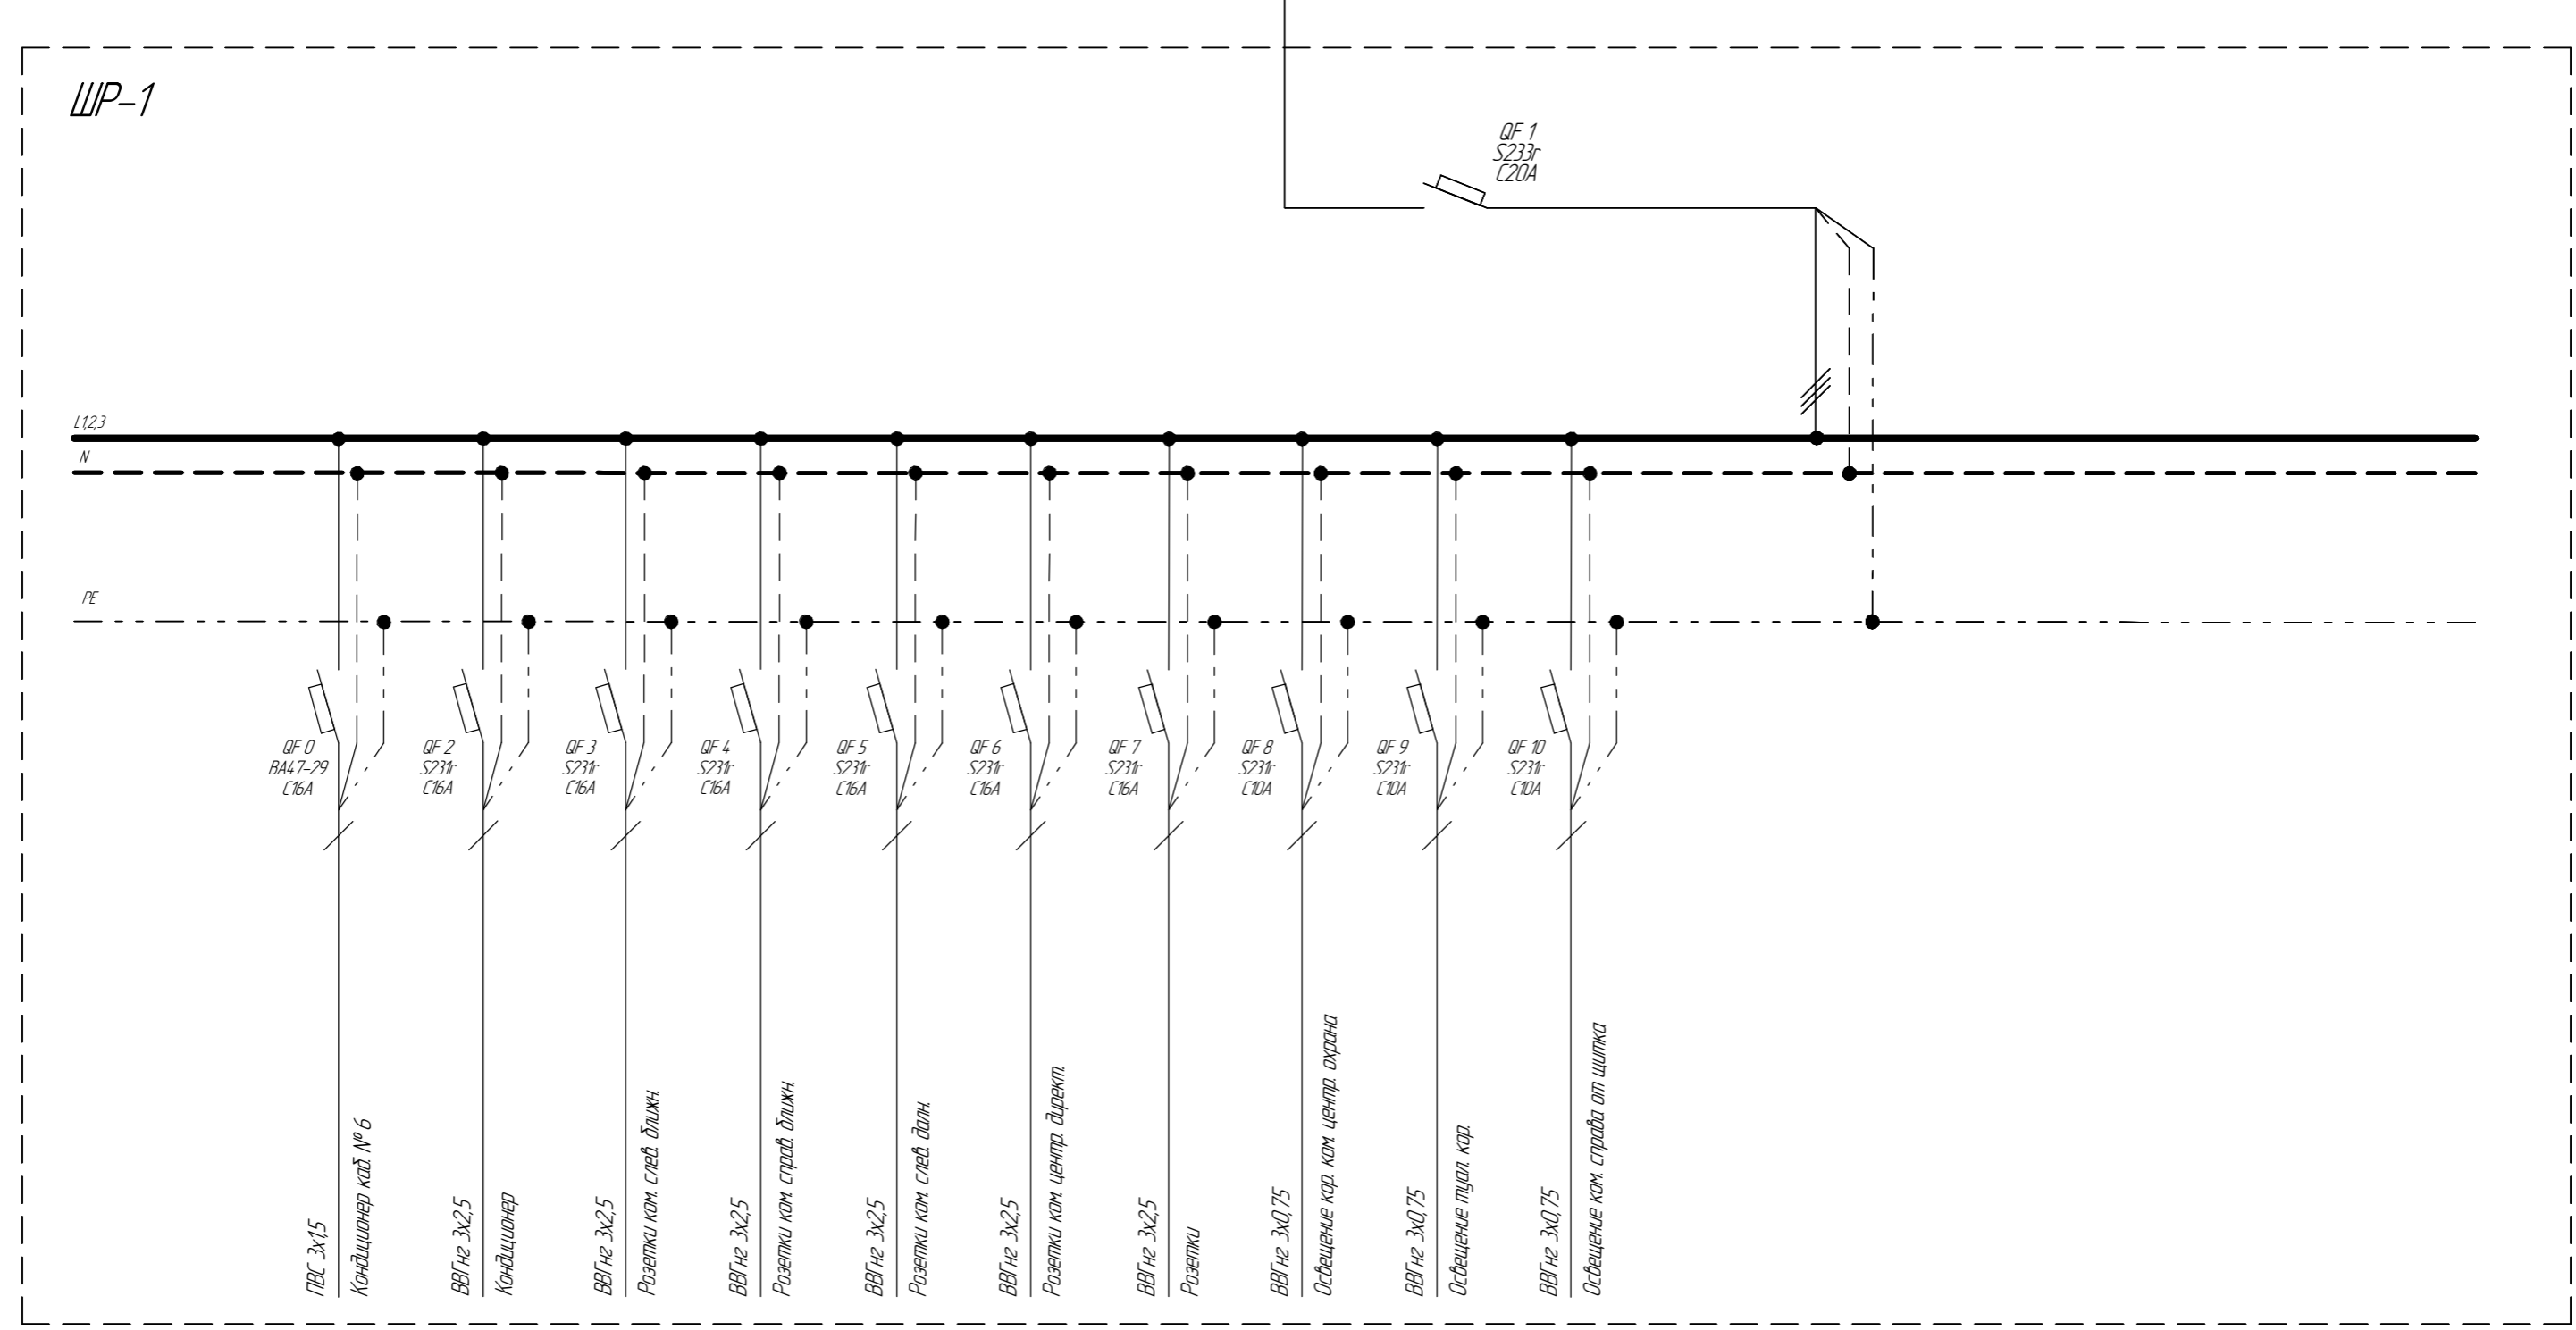

КОМПАС-3D v19 Home © 2021 ООО "АКОН-Системы проектирования", Россия Все права защищены
 Инв. № подл. Подп. и дата
 Взам. инв. № Инв. № дубл. Подп. и дата

Справ. №
 Перв. примен.

Изм.	Лист	№ докум.	Подп.	Дата	РОСПО г. Москва ул. Нов. Башиловка д. 10	Лит.	Масса	Масштаб
Разраб.								1:1
Проб.						Лист	Листов	1
Т.контр.						Однолинейная схема электрических сетей		
Н.контр.						Копировал Формат А3		
Утв.								