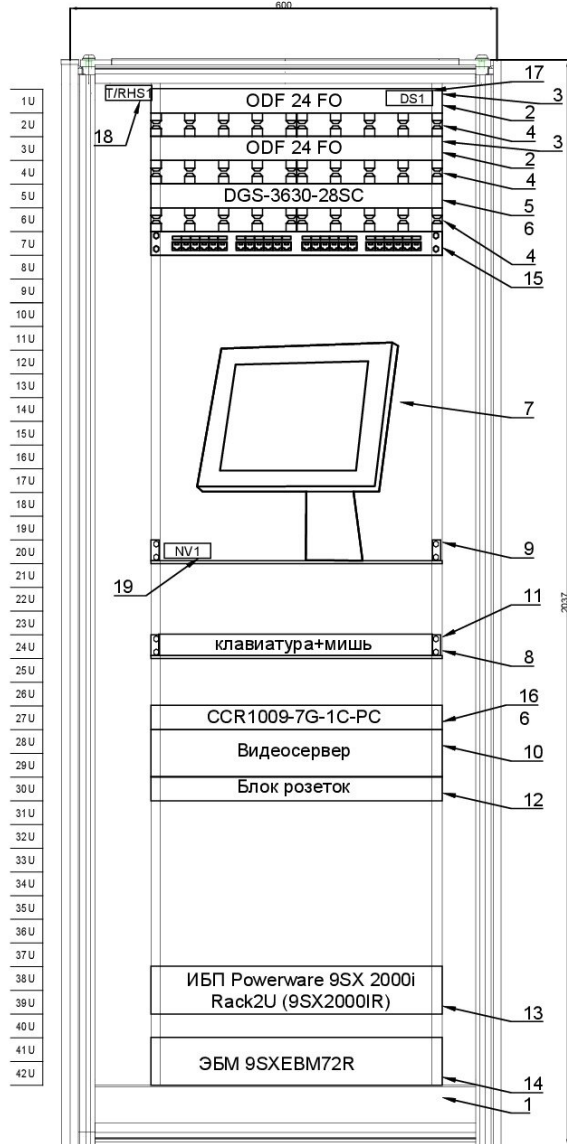

ТКШ 0.2

ТКШ 0.1

Поз.	Обозначение	Спецификация	Использование	Кол.	Прим.
1	ШТ-НП-С-42U-600-1000-П2-П-Ч+ 35С ВМ-2П-Ч	ССД:	Шкаф телекоммуникационный напольный серверный 19", 42U (600x1000), дверь перфорир., черн. Вентиляторный модуль потолочный, 2 вентилятора с термодатчиком чёрный	1	к-т.
2	Hyperline:FO-19R-1U-3xSL T- W140H42-24UN-BK	ПП оптич. 19", от 8 до 24 портов (SC, duplex LC, ST, FC) 1U, черный		2	шт.
3		Оптические комп. (мод. SC, пигтейлы)		1	к-т.
4	ССД: ОКГ-19"-1U	Органайзер кабельный горизонтальный 4 кольца		3	шт.
5	D-Link: DGS-3630-28SC	Управляемый L3 стекируемый коммут./ 20 порт. 1000Base-X SFP, 4 комбо-порта 100/1000Base-T/SFP и 4 порта 10GBase-X SFP+		1	шт.
6	D-Link: DEM-432XT	Трансивер SFP+ с 1 портом 10GBase-LR для OM ОК (до 10 км)		9	шт.
7	Hikvision: DS-D5019QE-B	19", TFT-LED Монитор19"		1	шт.
8	ССД: ПВ-75 (750x420)	Полка перфорированная выдвигная		1	шт.
9	ССД: ПС-45(450мм*490мм)	Полка стационар. перфорир.		1	шт.
10	ООО Видеомакс: VIDEOMAX-IP-60000-19"-PRO-ID8.R1.64Gb.BBU.WS19c36	Видеосервер VIDEOMAX-IP-60000-19"-PRO-ID8.R1.64Gb.BBU.WS19c36		1	к-т
11		Клавиатура+мышь		1	к-т
12	Hyperline: SHT19-9SH-2.5IEC	Блок розеток SHT19-9SH-2.5IEC		1	шт.
13	Eaton: 9SX2000iR	ИБП 9SX 2000i Rack2U (9SX2000iR) 2000 VA/1800 Вт		1	шт.
14	Eaton: 9SXEBM72R	Внешние бат. мод. стоечного исполнения 2U 9SXEBM72R		1	шт.
15	Hyperline: PP3-19-24-8P8C-C5E-110D	Патч-панель 19", 1U, 24 порта RJ-45, категория 5е, черный		1	шт.
16	Mikrotik: CCR1009-7G-1C-PC	Маршрутизатор вх. инт. - 10/100/1000BASE-T Eth., количество LAN портов (RJ-45) - 8, поддержка VPN		1	шт.
17	DS-1	Датчик открытия/закрытия DS-1		1	шт.
18	Actidata: T/RHS1-3	Датчик температуры и относительной влажности с кабелем 3 м T/RHS1-3		1	шт.
19	Actidata: NV1	Контроллер температуры и влажности Actidata NV1		1	шт.