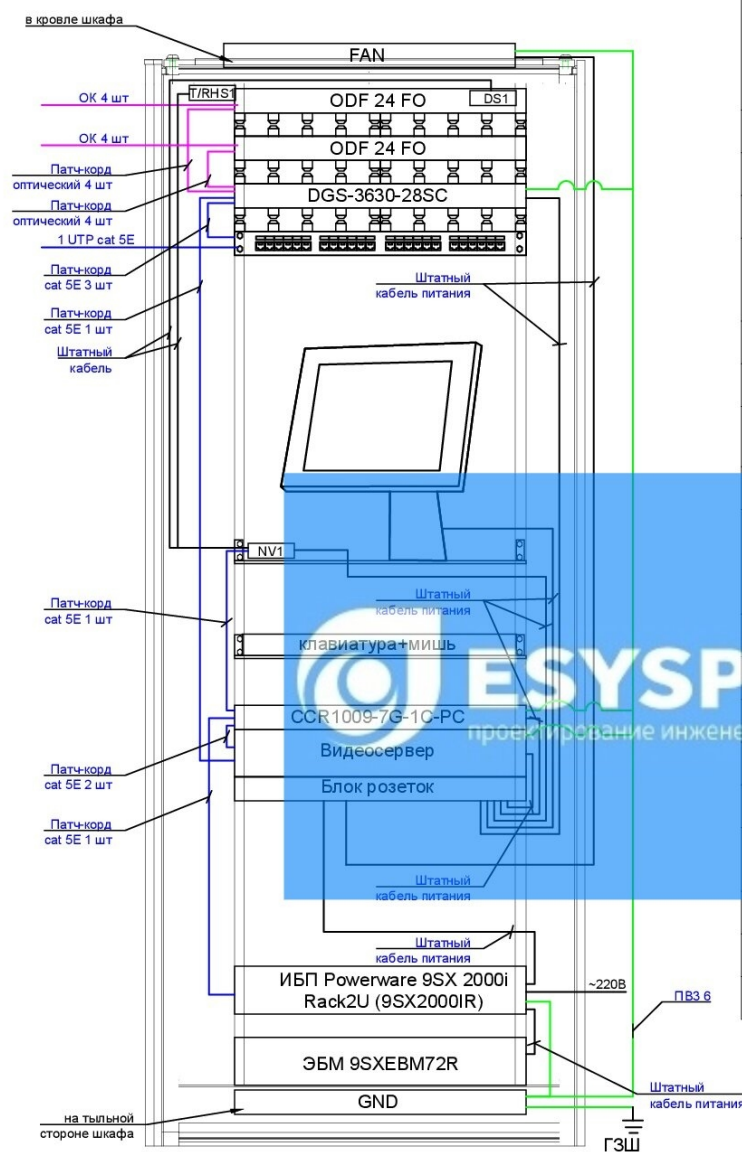

ТКШ 0.2

ТКШ 0.1

Поз.	Обозначение	Спецификация	Использование	Кол.	Прим.
1	ШТ-НП-С-42U-600-1000-П2-П-Ч+ 35С ВМ-2П-Ч	ССД:	Шкаф телекоммуникационный напольный серверный 19", 42U (600x1000), дверь перфорир., черн. Вентиляторный модуль потолочный, 2 вентилятора с термодатчиком чёрный	1	к-т.
2	Hyperline:FO-19R-1U-3xSL T- W140H42-24UN-BK	ПП оптич. 19", от 8 до 24 портов (SC, duplex LC, ST, FC) 1U, черный		2	шт.
3		Оптические комп. (мод. SC, пигтейлы)		1	к-т.
4	ССД: ОКГ-19"-1U	Органайзер кабельный горизонтальный 4 кольца		3	шт.
5	D-Link: DGS-3630-28SC	Управляемый L3 стекируемый коммут./ 20 порт. 1000Base-X SFP, 4 комбо-порта 100/1000Base-T/SFP и 4 порта 10GBase-X SFP+		1	шт.
6	D-Link: DEM-432XT	Трансивер SFP+ с 1 портом 10GBase-LR для OM ОК (до 10 км)		9	шт.
7	Hikvision: DS-D5019QE-B	19", TFT-LED Монитор19"		1	шт.
8	ССД: ПВ-75 (750x420)	Полка перфорированная выдвигная		1	шт.
9	ССД: ПС-45(450мм*490мм)	Полка стационар. перфорир.		1	шт.
10	ООО Видеомакс: VIDEOMAX-IP-60000-19"-PRO-ID8.R1.64Gb.BBU.WS19c36	Видеосервер VIDEOMAX-IP-60000-19"-PRO-ID8.R1.64Gb.BBU.WS19c36		1	к-т
11		Клавиатура+мышь		1	к-т
12	Hyperline: SHT19-9SH-2.5IEC	Блок розеток SHT19-9SH-2.5IEC		1	шт.
13	Eaton: 9SX2000iR	ИБП 9SX 2000i Rack2U (9SX2000iR) 2000 VA/1800 Вт		1	шт.
14	Eaton: 9SXEBM72R	Внешние бат. мод. стоечного исполнения 2U 9SXEBM72R		1	шт.
15	Hyperline: PP3-19-24-8P8C-C5E-110D	Патч-панель 19", 1U, 24 порта RJ-45, категория 5е, черный		1	шт.
16	Mikrotik: CCR1009-7G-1C-PC	Маршрутизатор вх. инт. - 10/100/1000BASE-T Eth., количество LAN портов (RJ-45) - 8, поддержка VPN		1	шт.
17	DS-1	Датчик открытия/закрытия DS-1		1	шт.
18	Actidata: T/RHS1-3	Датчик температуры и относительной влажности с кабелем 3 м T/RHS1-3		1	шт.
19	Actidata: NV1	Контроллер температуры и влажности Actidata NV1		1	шт.