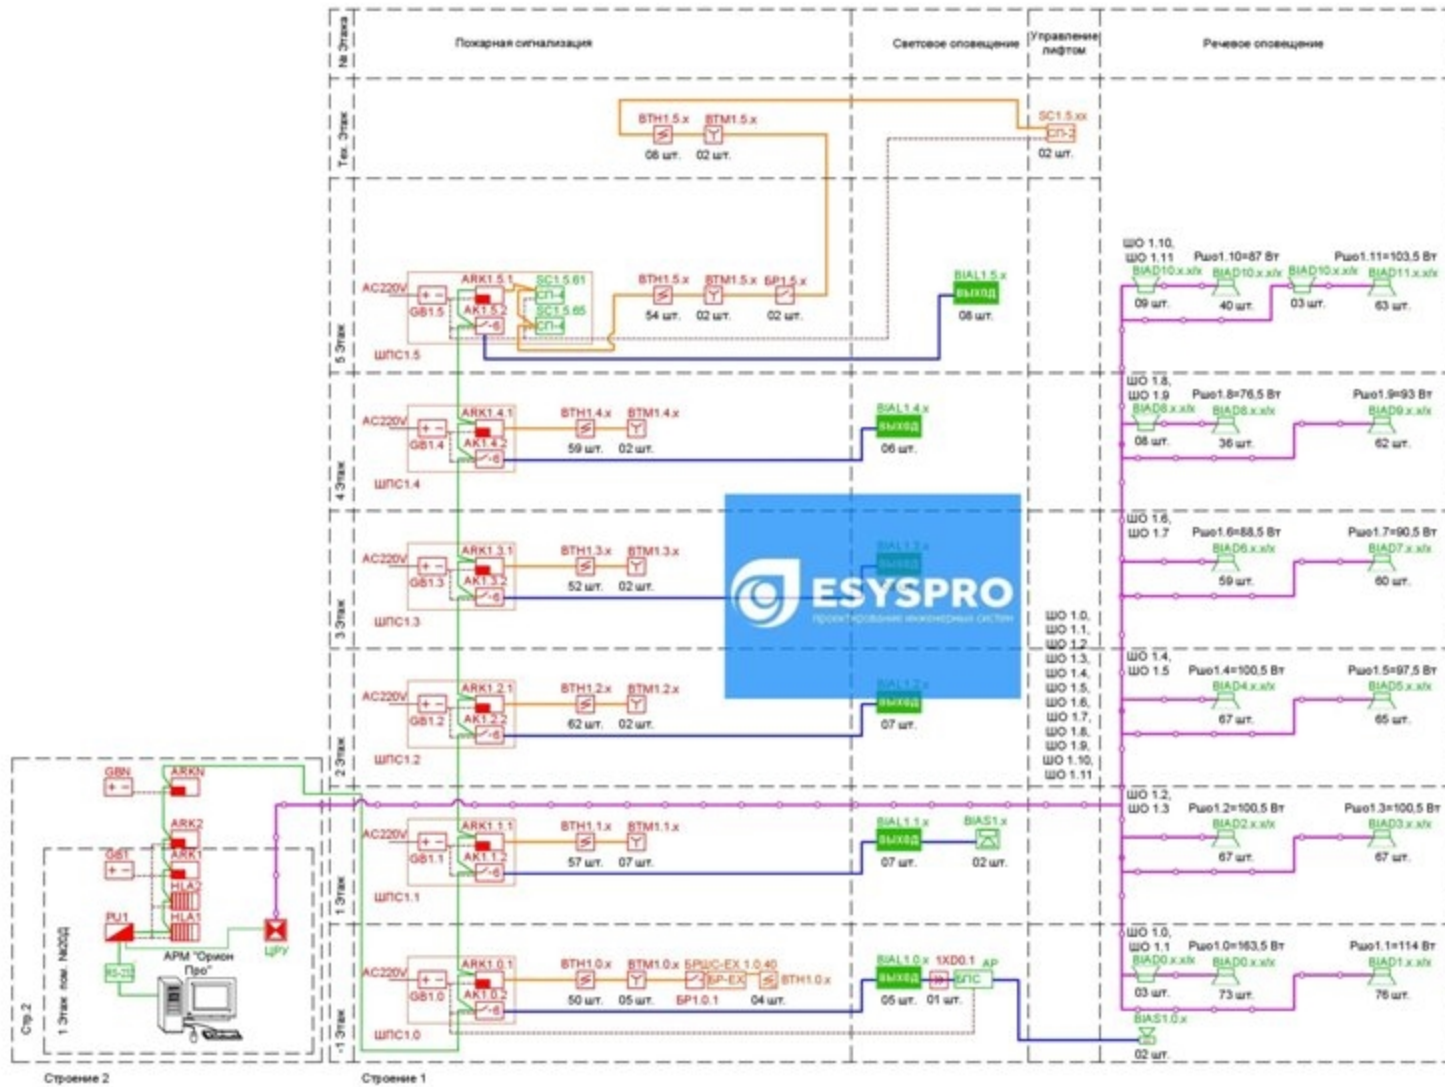

Структурная схема

BTH1.0.15 — номер оповещателя
 — номер контроллера
 — номер здания
 — тип оповещателя
 BIAD0.35.6/1.5 — режим включения/отключения оповещателя
 — номер оповещателя
 — номер канала
 — тип оповещателя