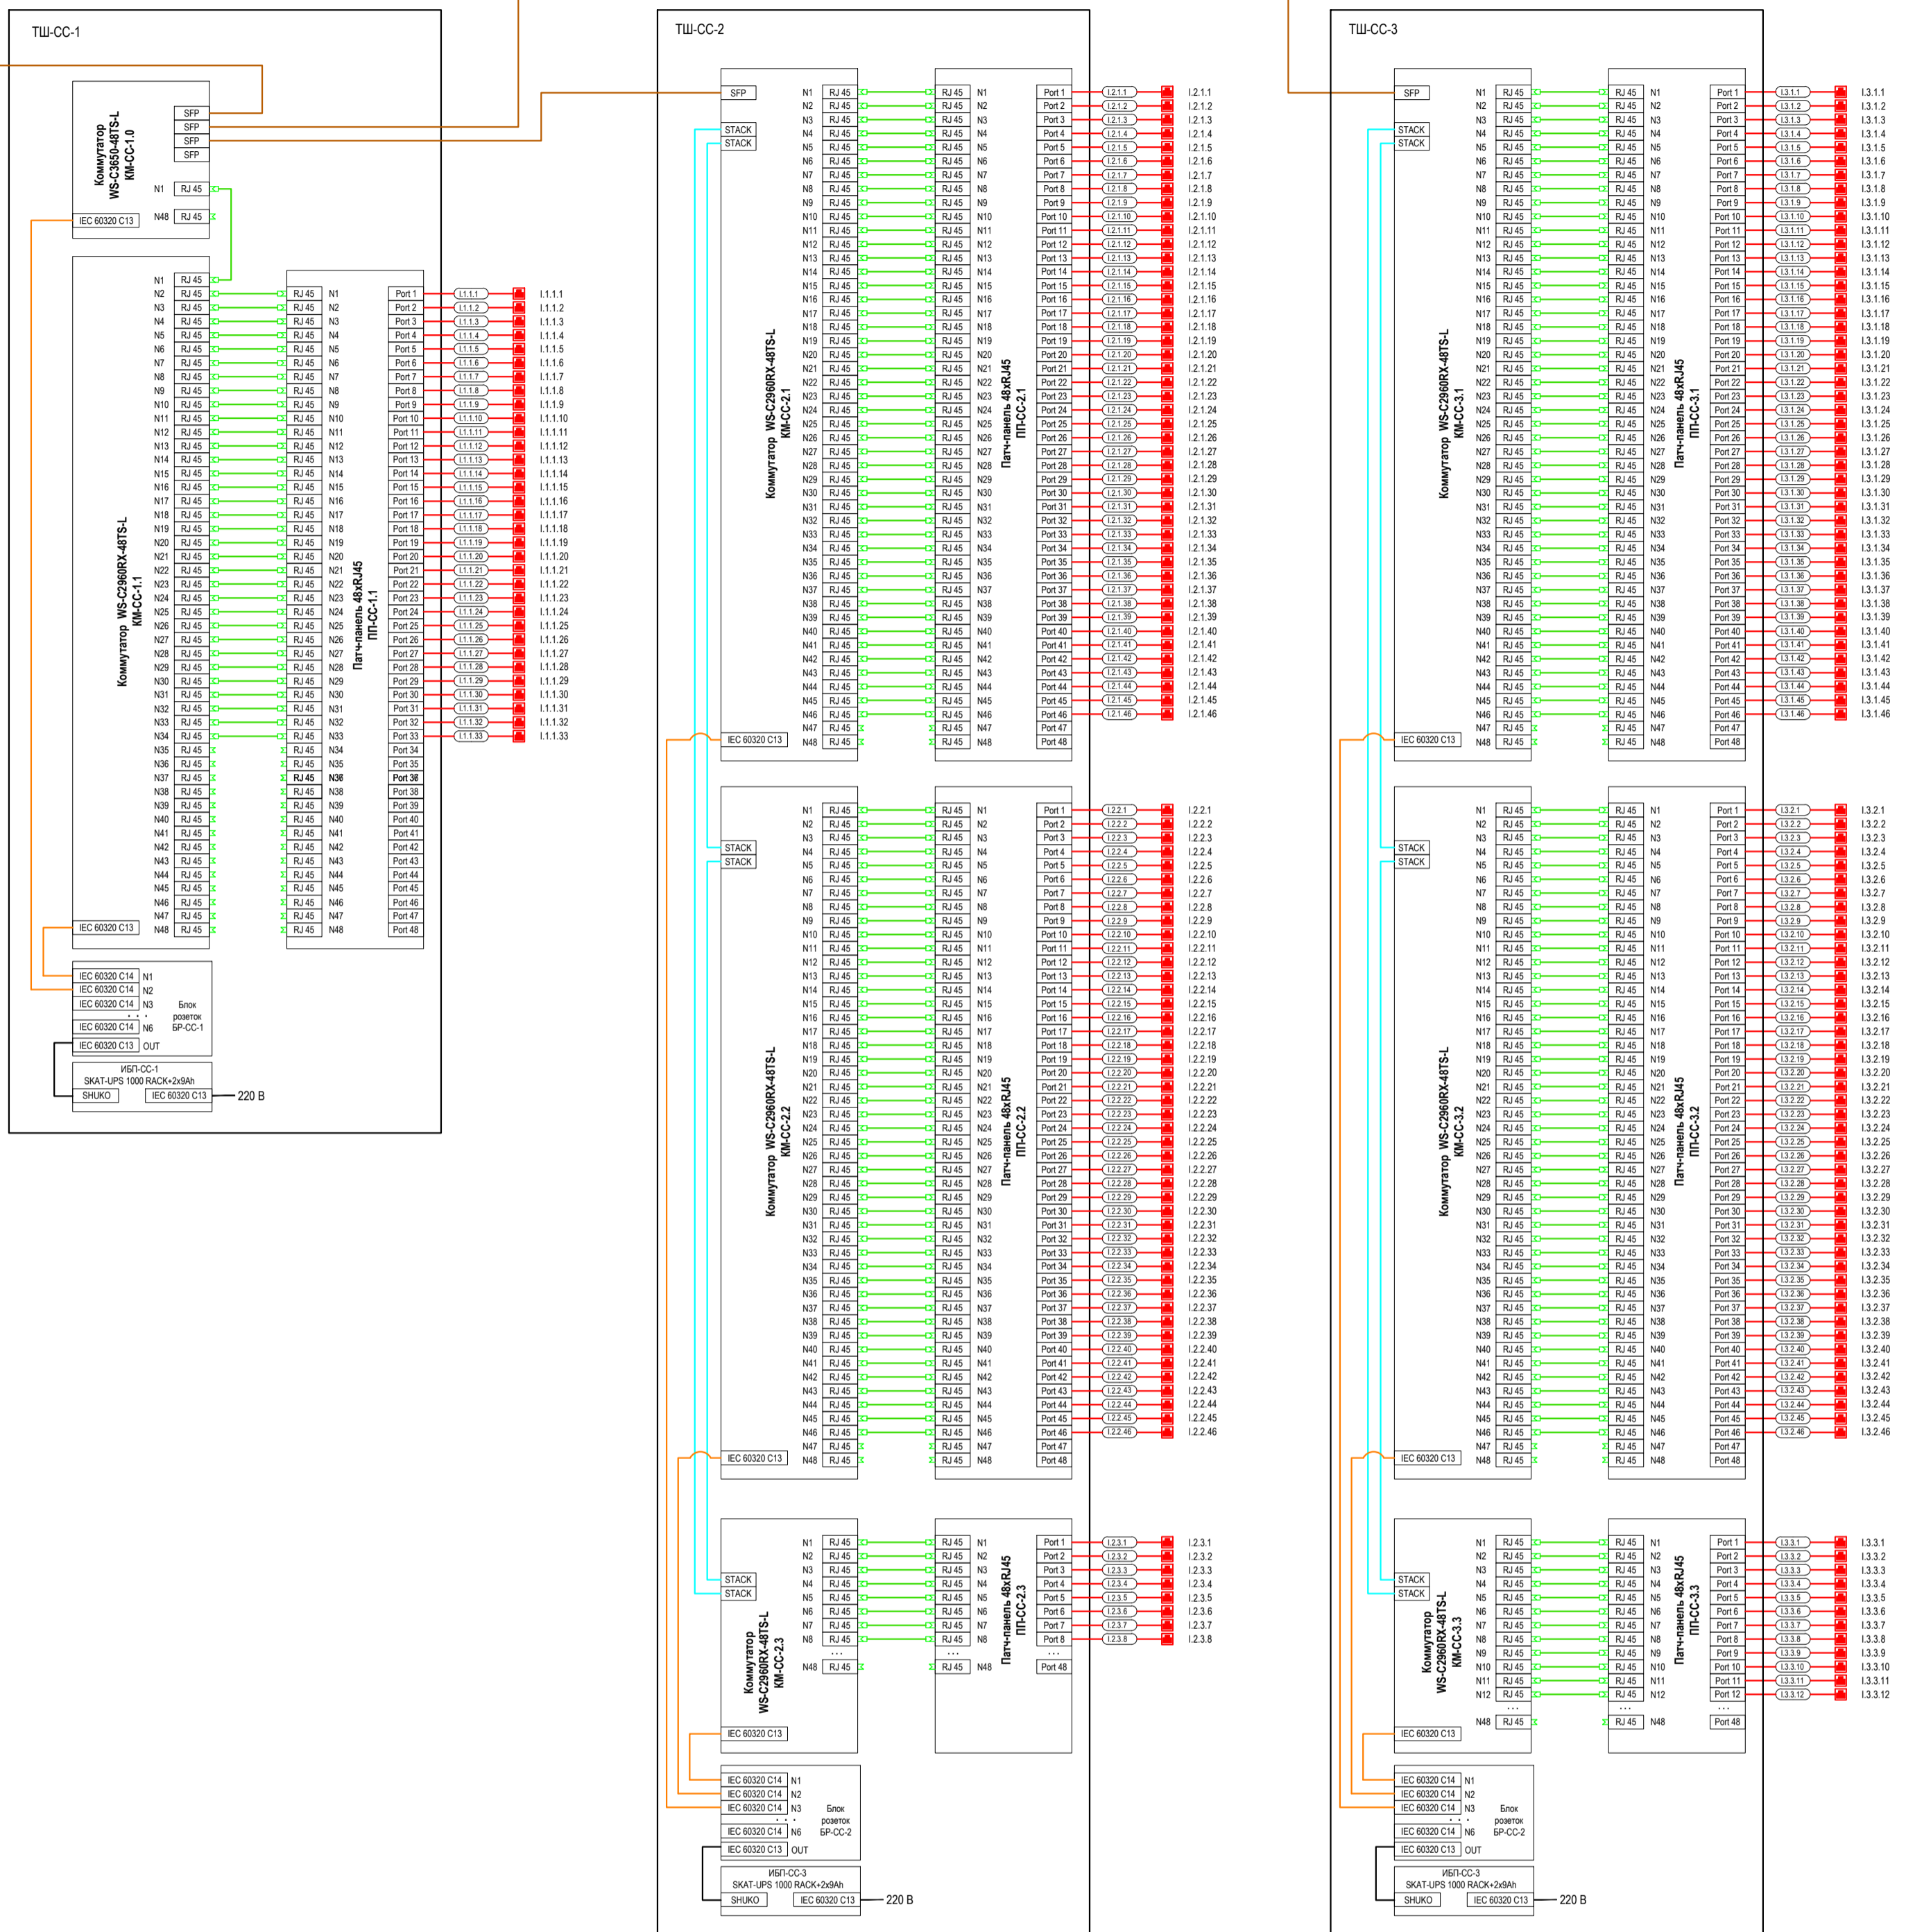

К медиаконвертеру в Серверную

Инд. № подл.	Подл. и дата	Взам. инд. №

Изм.	Кол.уч.	Лист	Недок.	Подпись	Дата
Разработ.					
Проверил					
ГИП					
Н. контр.					

Изм.	Кол.уч.	Лист	Недок.	Подпись	Дата
Разработ.					
Проверил					
ГИП					
Н. контр.					

Схема соединений оборудования ККС, ЛВС
Формат А2 (420x594 мм)