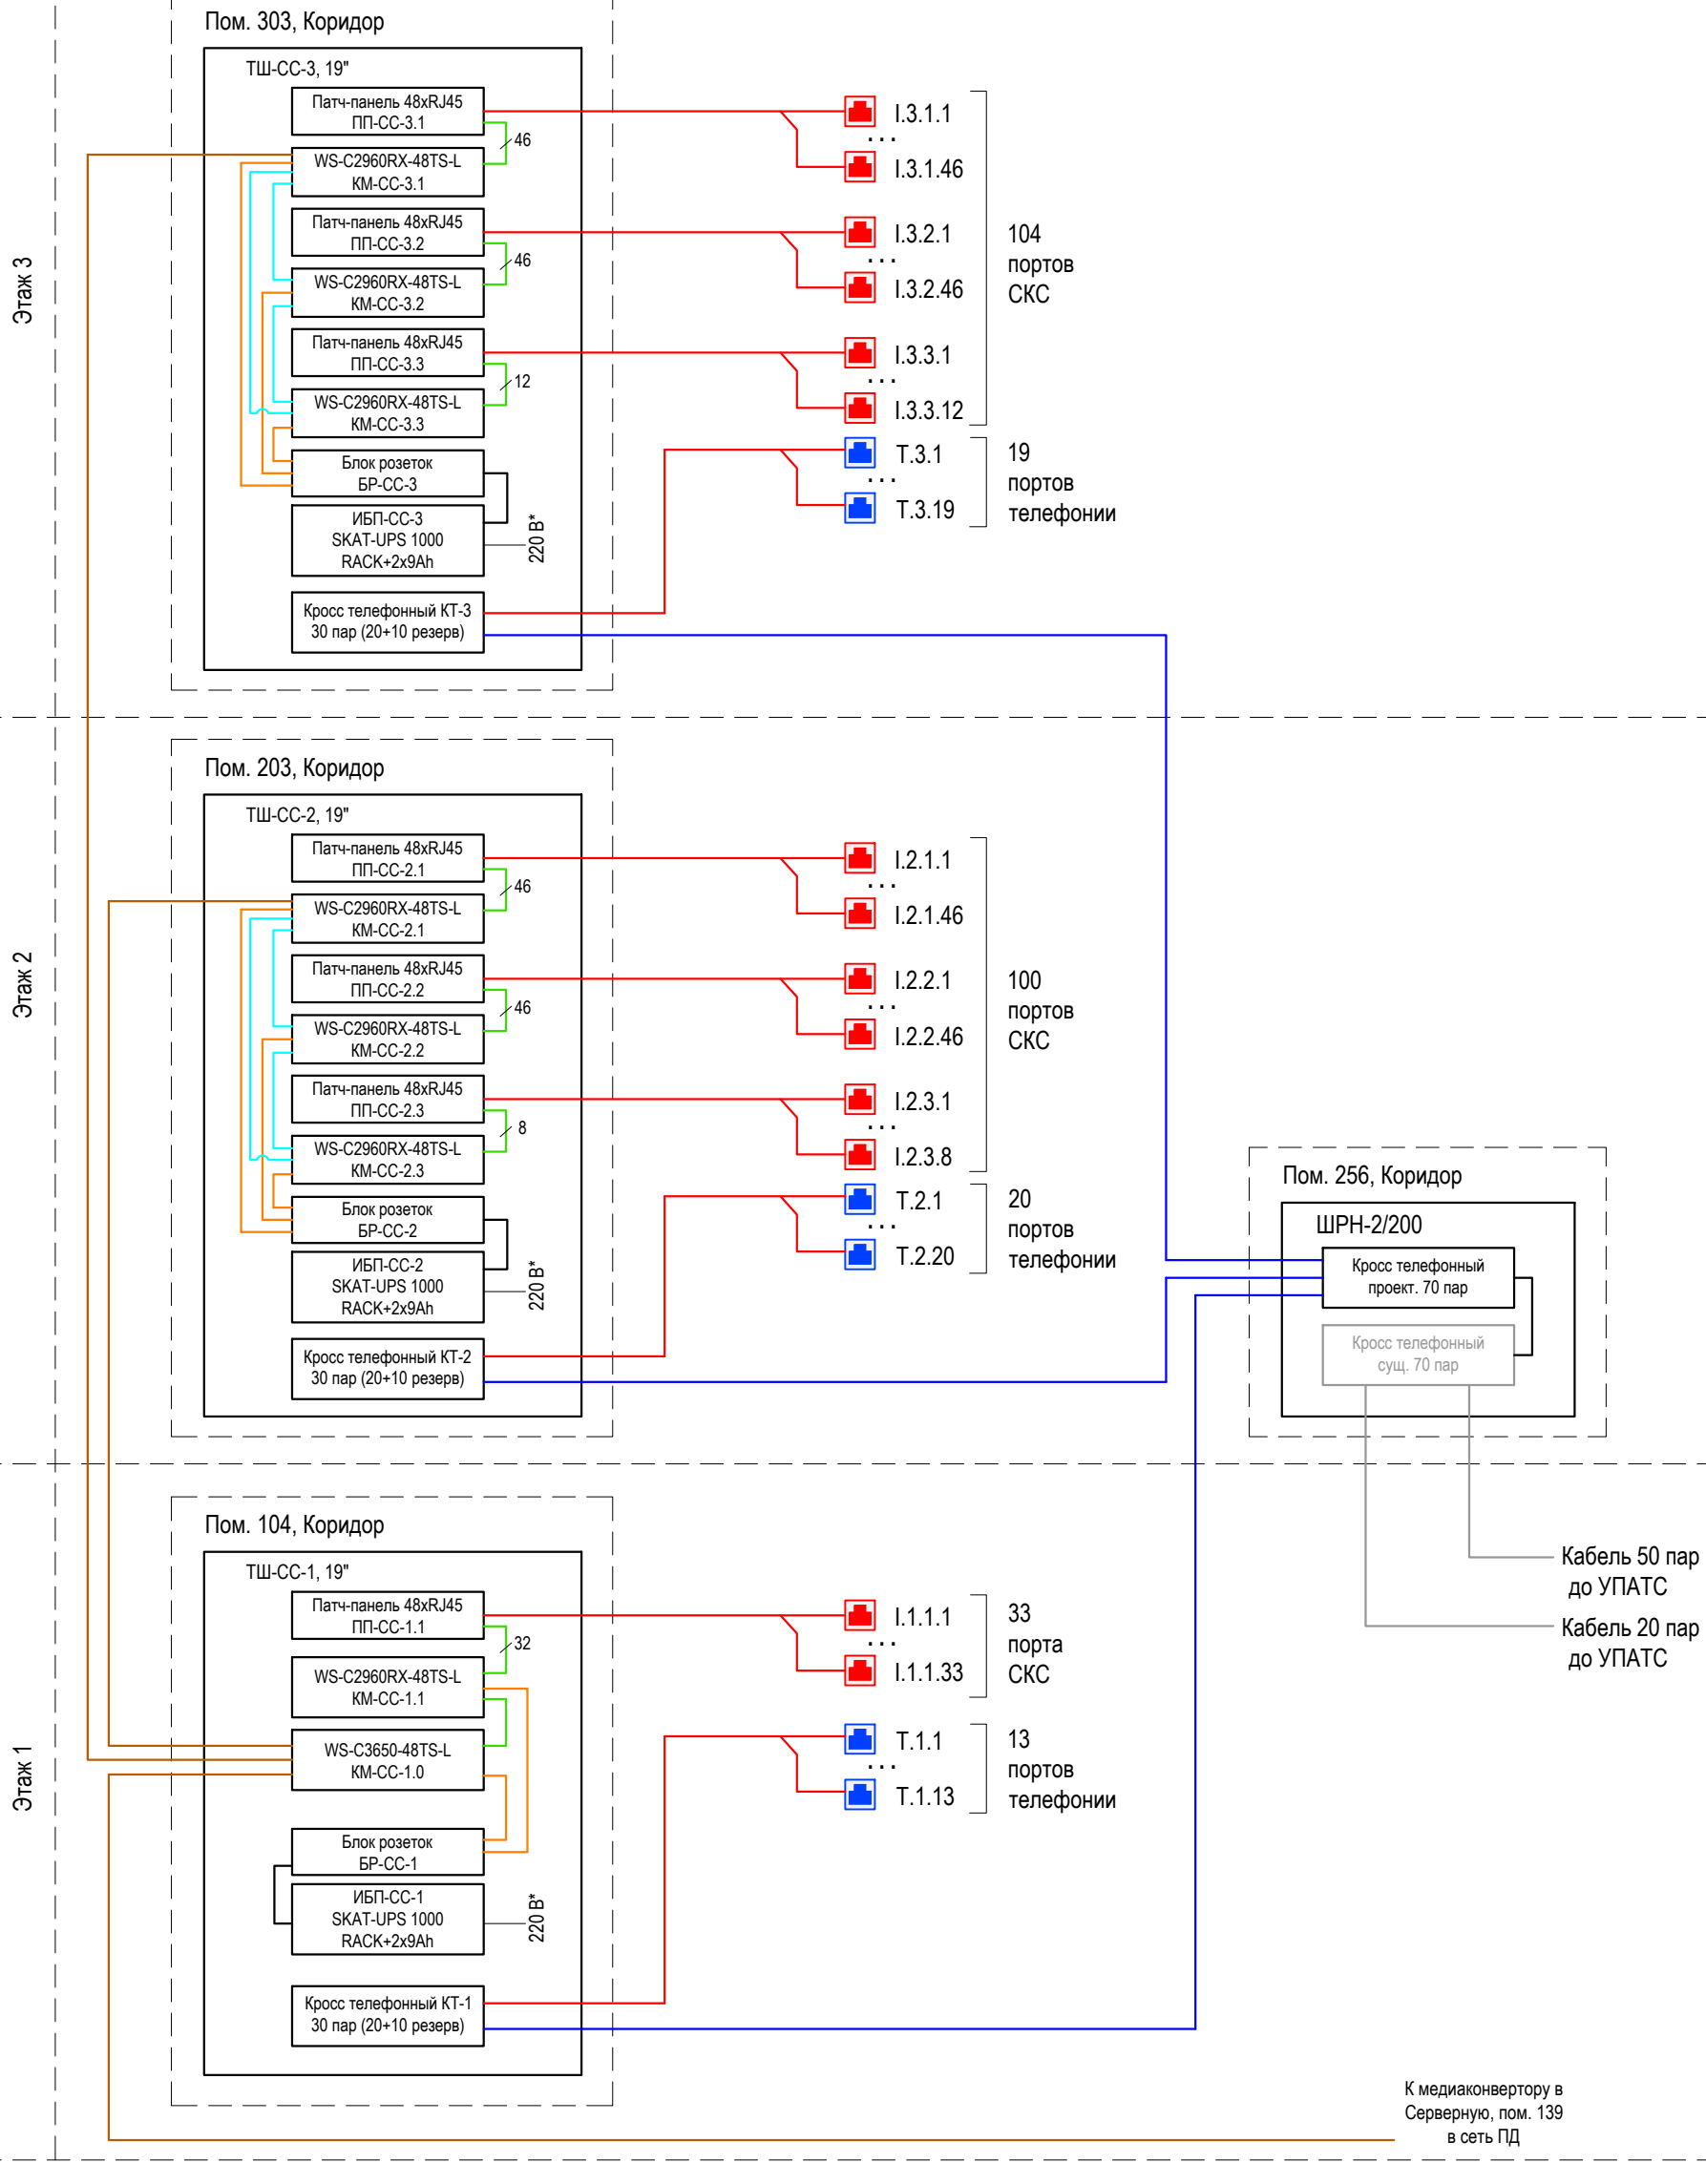

Капитальный ремонт фасада здания ФГБНУ "ИЭМ"  
по адресу: г. Санкт-Петербург, ул. Академика Павлова, д. 9а, лит. А

Согласовано

Взам. инд. №	
Подл. и дата	
Инд. № подл.	

**УСЛОВНО-ГРАФИЧЕСКИЕ ОБОЗНАЧЕНИЯ:**

- - розетка интернета RJ45;
- - розетка телефонии RJ12;
- - кабель FTP Cat5e 4x2x0,52 (для интернет использовать серый цвет оболочки кабеля, для телефонии использовать зеленый цвет оболочки кабеля);
- - патч-корд Cat 5e RJ45-RJ45;
- - кабель стекирования;
- - оптический патч-корд;
- - телефонный кабель ТППнг(А)-HF 20x2x0,5;
- - шнур питания.

**ОБОЗНАЧЕНИЯ ИНТЕРНЕТ РОЗЕТОК:**

- I . x . xx . xxx
- номер порта в патч-панели;
  - номер патч-панели
  - номер телекоммуникационного шкафа.

**ОБОЗНАЧЕНИЯ РОЗЕТОК ТЕЛЕФОНИИ:**

- T . x . xx
- номер порта в кроссе;
  - номер телефонного кросса.

Изм.	Кол.уч.	Лист	№ док.	Подпись	Дата	Стадия	Лист	Листов
Разраб.			Романова	<i>[Подпись]</i>		Р	2	
Проверил								
ГИП								
Н. контр.								

Структурная схема СКС, ЛВС, ТФ