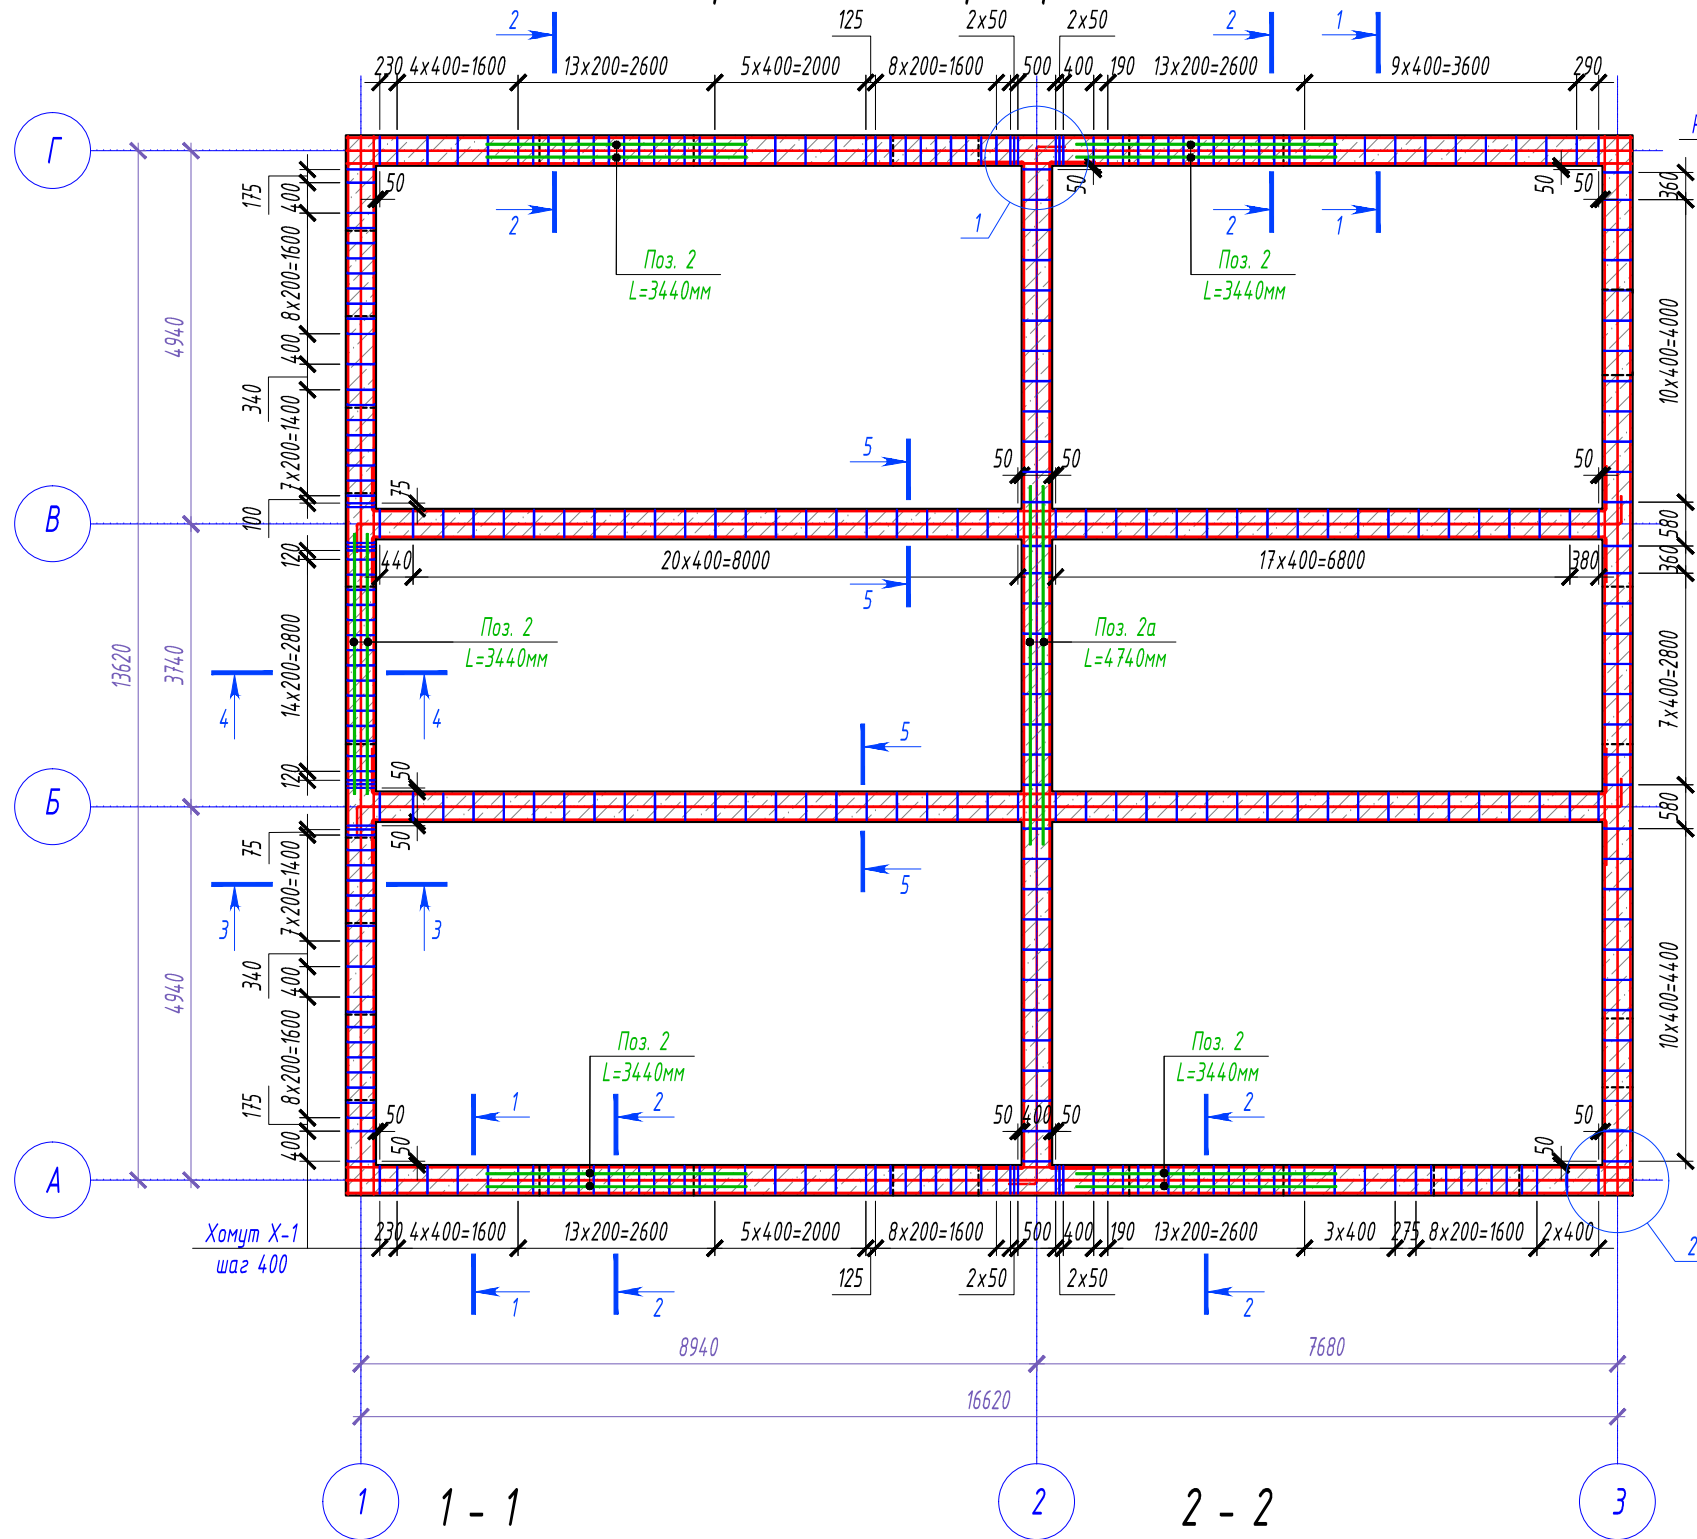

Схема расположения распределительного пояса

Деталь устройства распределительного пояса

Изм.	Колуч.	Лист	№ док.	Подп.	Дата	Стадия	Лист	Листов
							9	
Схема расположения распределительного пояса. Сечение 1-1..5-5. Деталь устройства распределительного пояса								