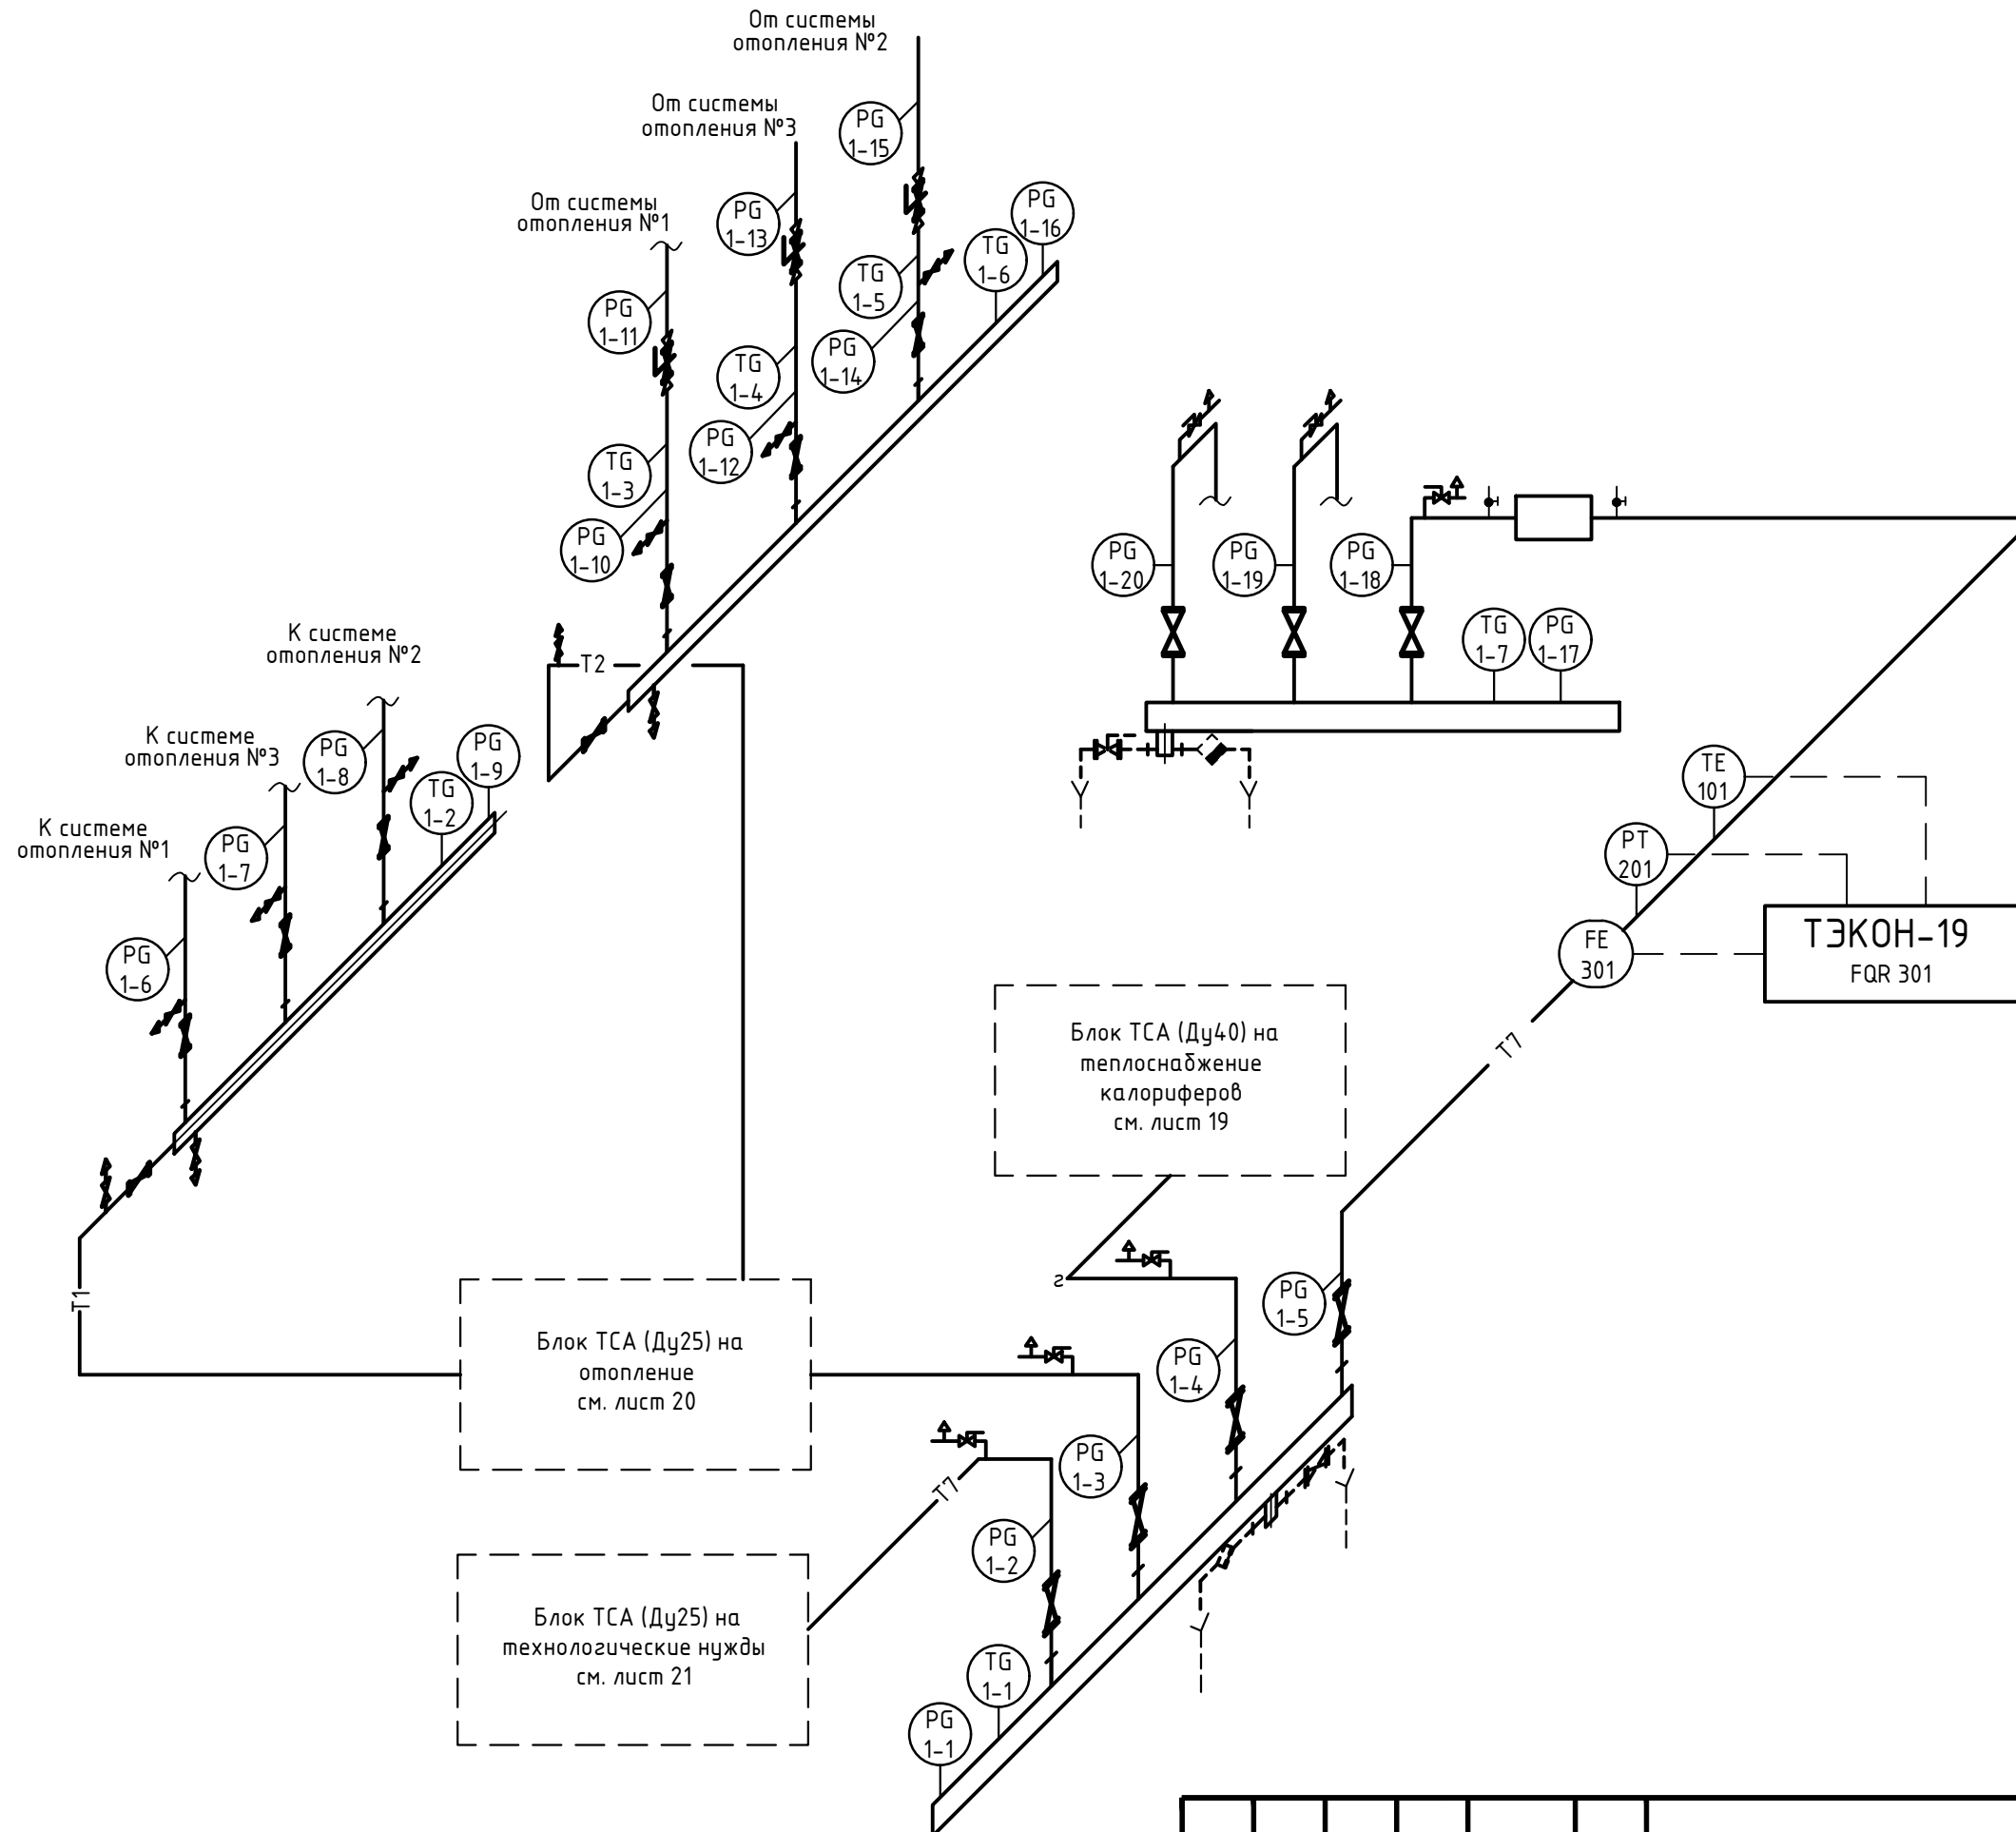

# Схема автоматизации ИТП

Согласовано:

Инв. N подл.	Подп. и дата	Взам. инв. N

Кол.уч.	Лист	№ док.	Подп.	Дата

# Схема автоматизации блока ТСА на отопление

Согласовано:

Инв. N подл.	Подп. и дата	Взам. инв. N

Кол.уч.	Лист	№ док.	Подп.	Дата