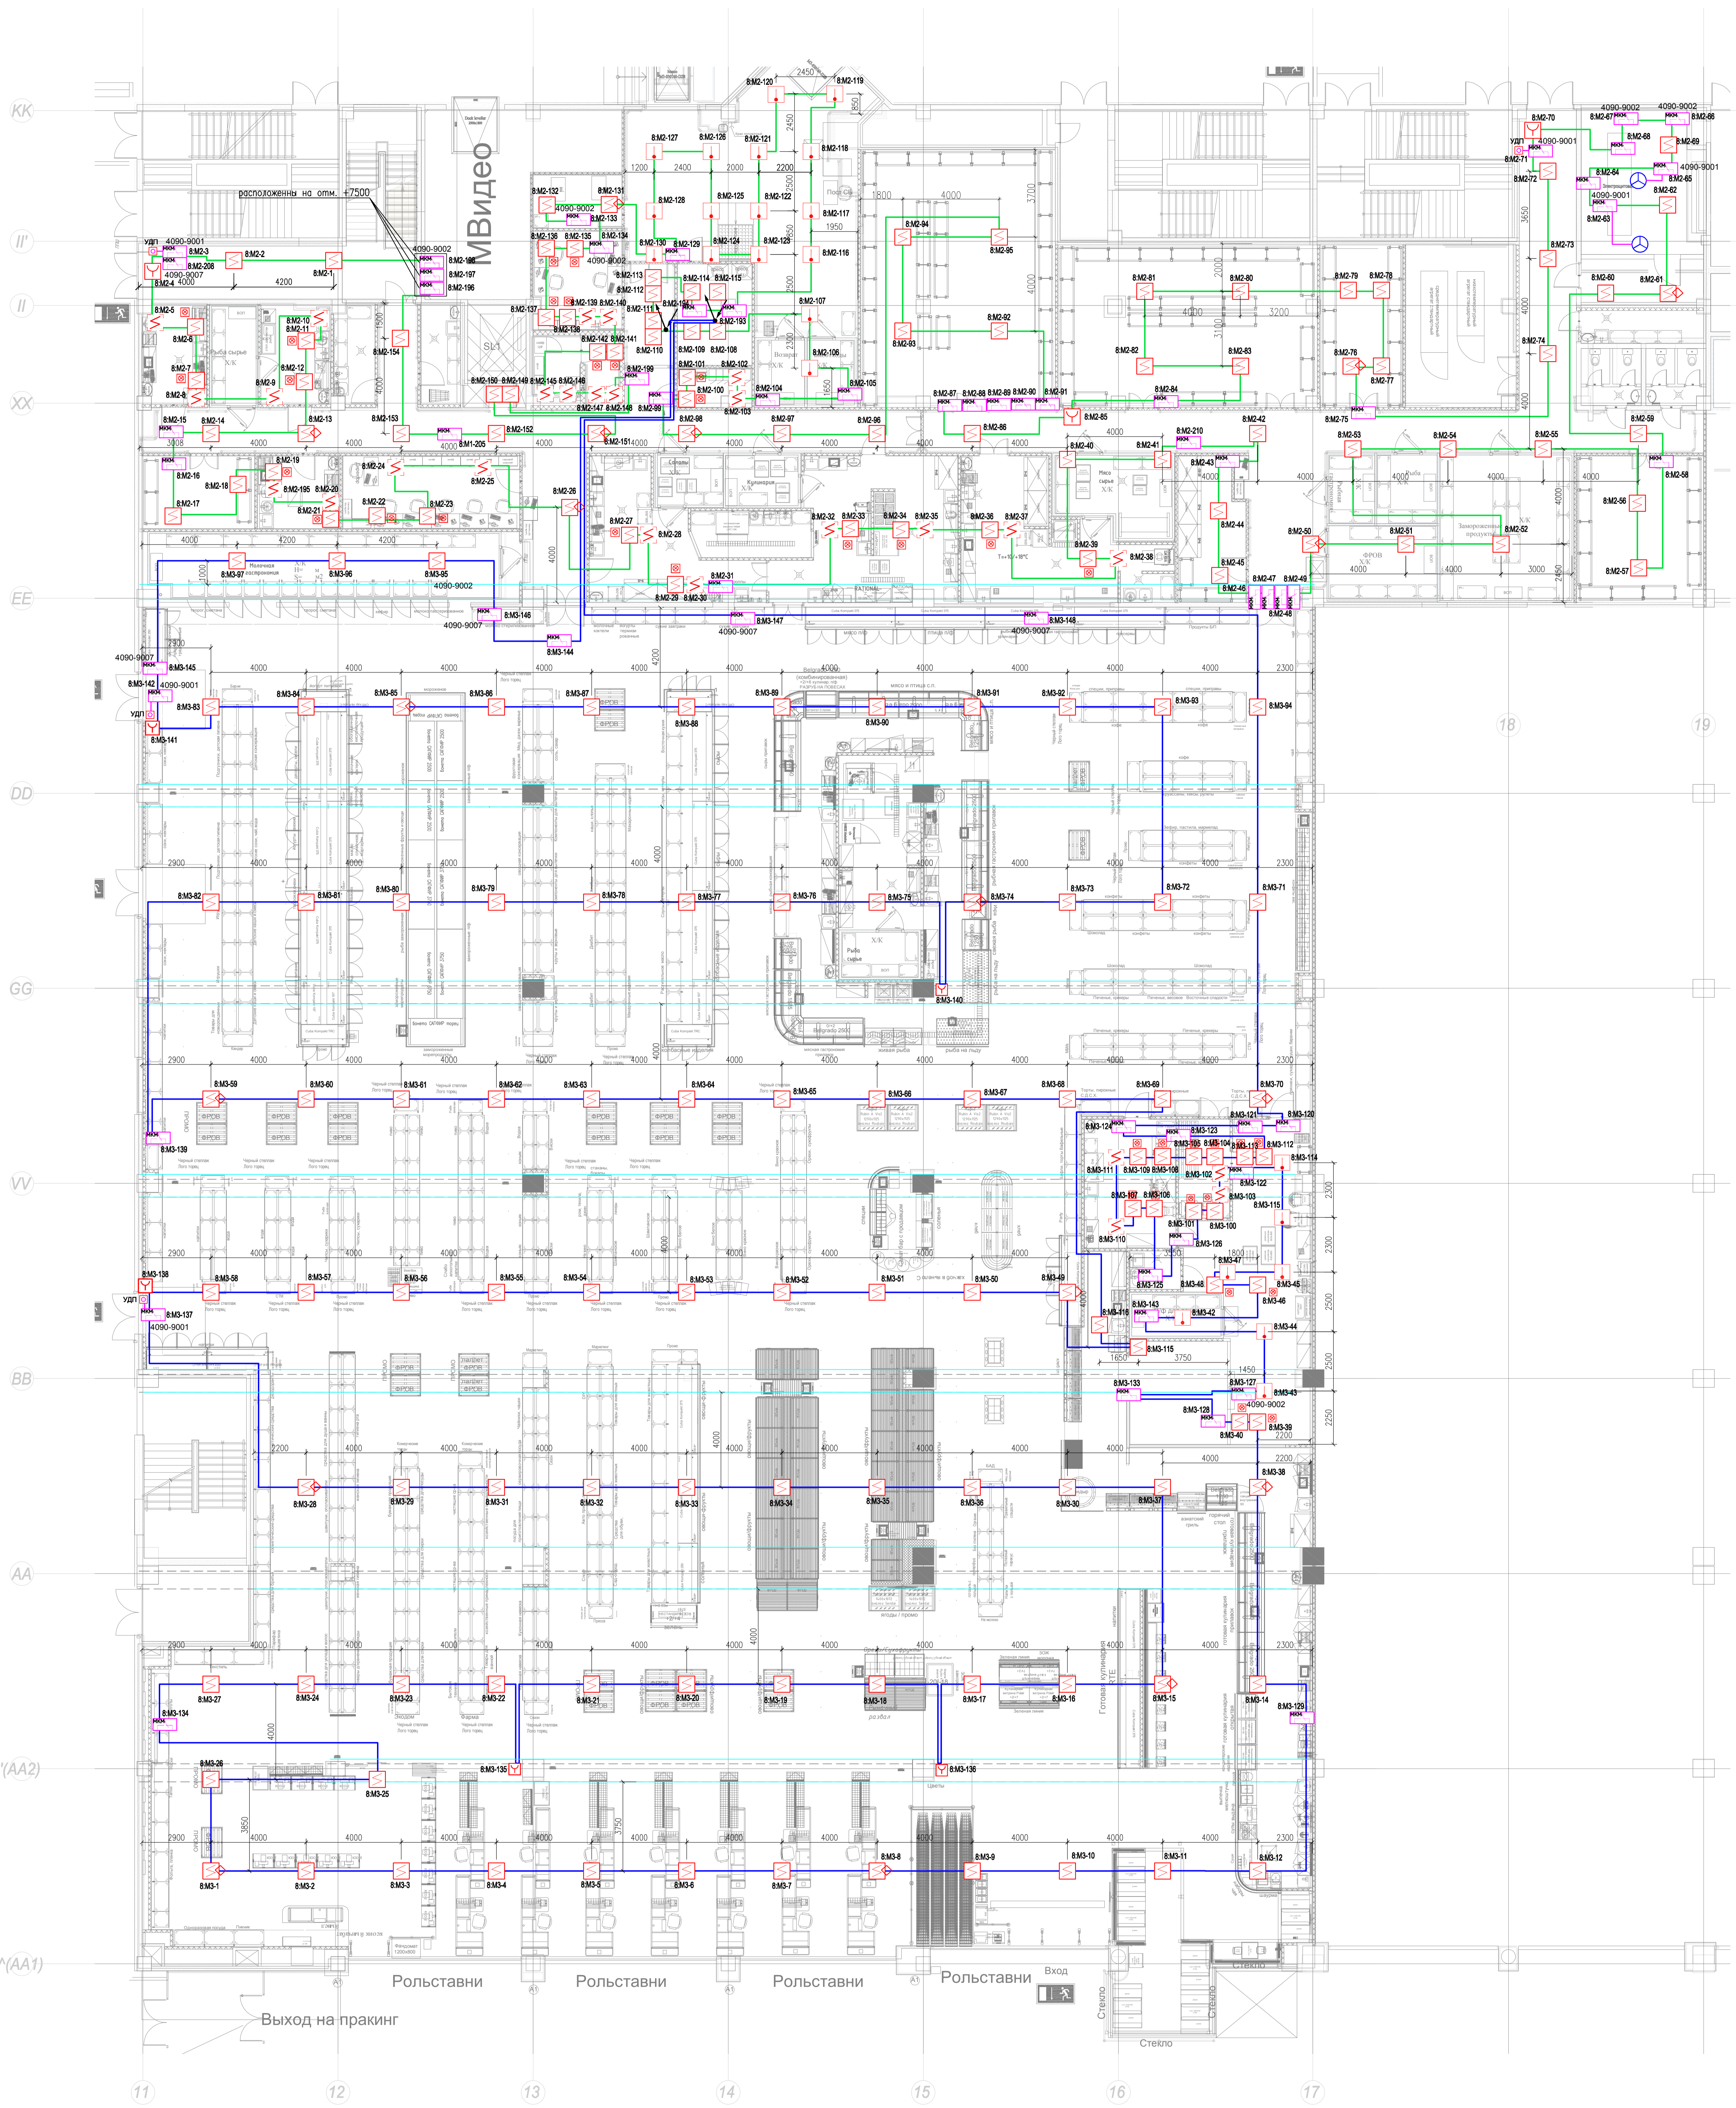

План монтажа 1-го этажа

Условные обозначения

- извещатель пожарный дымовой (база 4098-9792), устанавливаемый на перекрытии
- извещатель пожарный дымовой (база 4098-9793), устанавливаемый на перекрытии
- выносной индикатор (монтаж к извещателям с базой 4098-9789)
- извещатель пожарный дымовой (база 4098-9792), устанавливаемый на подвесной потолок
- извещатель пожарный тепловой (база 4098-9792), устанавливаемый на подвесной потолок
- извещатель пожарный ручной
- устройство дистанционного пуска (Дымоудаление)
- модуль командный 4090... (все модули 4090-9118, кроме подписанных отдельно)

Составлено: _____

ИСПОЛНИТЕЛЬНАЯ ДОКУМЕНТАЦИЯ				
Перепланировка и переоборудование нежилых помещений по адресу: г. Москва, Ленинградское шоссе, д. 16а, стр. 4, ТЦ "Метрополис"				
Изм.	Копия	Лист	№ док.	Подп.
Супермаркет "Перекресток", Автоматическая пожарная сигнализация, Автоматизация систем противопожарной защиты			Стация	Листов
План размещения оборудования на 1-м этаже			1	
			ООО "МосТомМонтаж"	