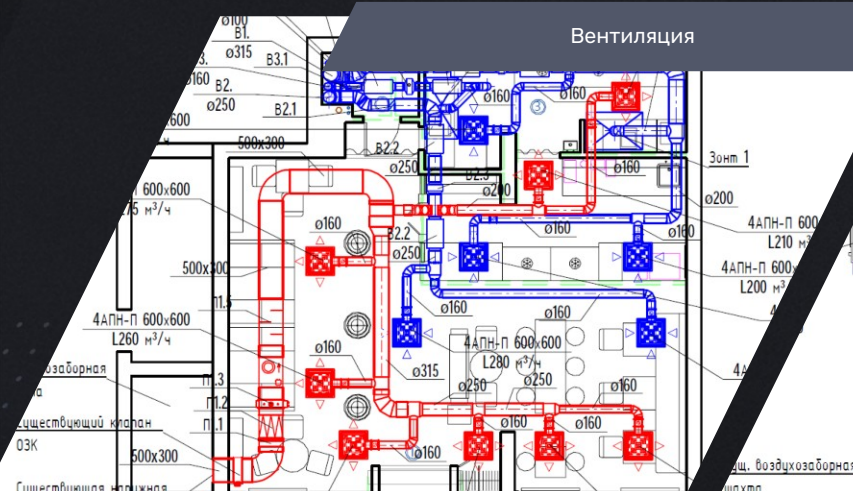

Электрика и освещение

Вентиляция