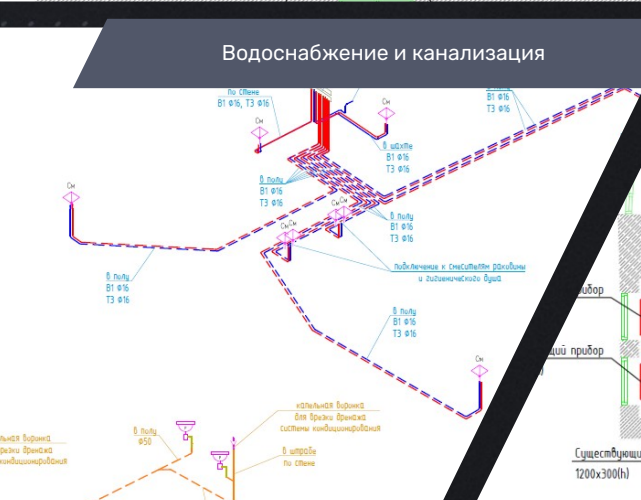

Водоснабжение и канализация