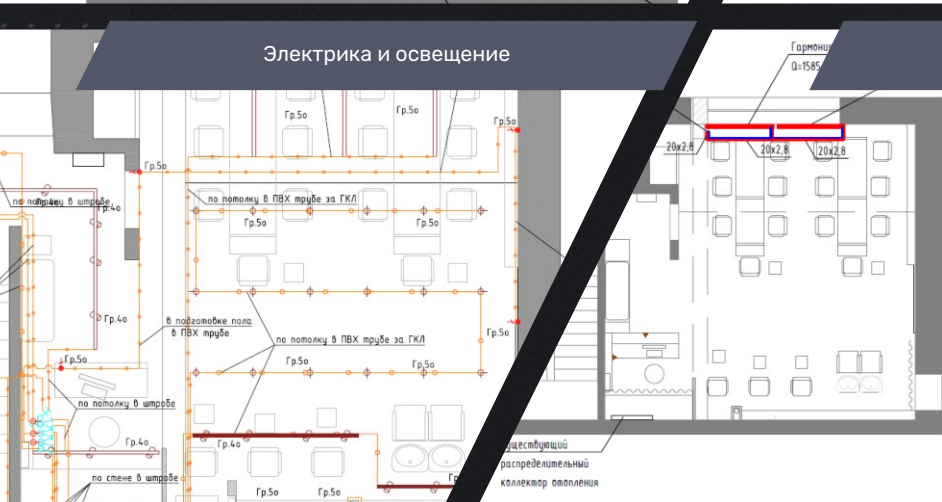

Электрика и освещение