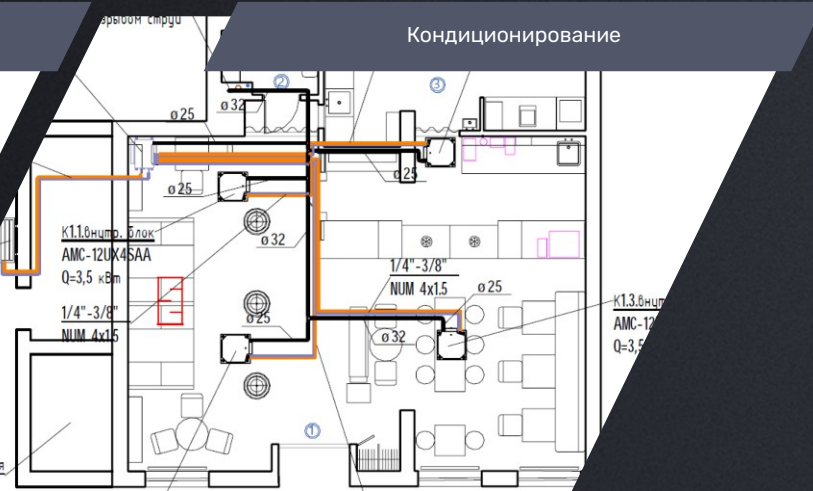

Водоснабжение и канализация

Кондиционирование