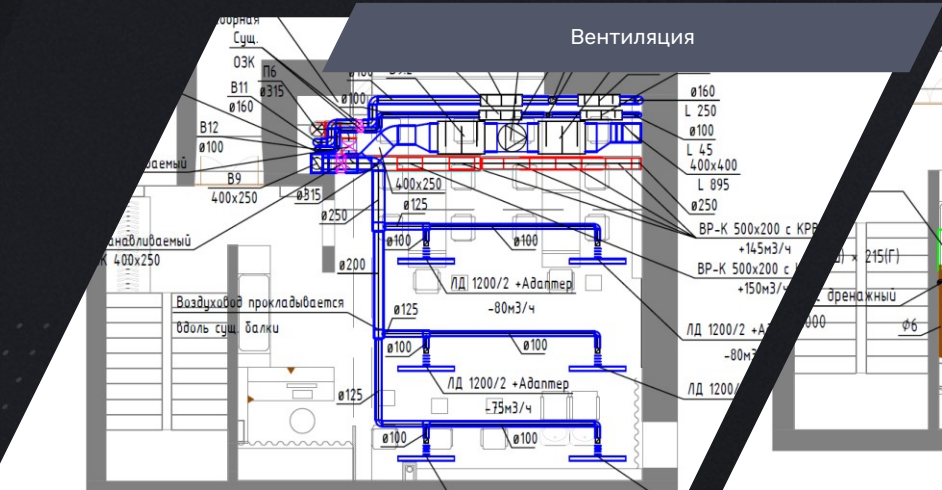

Электрика и освещение

Водоснабжение и канализация

САЛОН КРАСОТЫ ЛУНА

г. Москва, ул. Орджоникидзе 1

Вентиляция

Кондиционирование

КРАТКОЕ ОПИСАНИЕ
ВЫПОЛНЕННЫХ РАБОТ:

Проектирование системы вентиляции и кондиционирования салона красоты, площадью $S = 139 \text{ м}^2$.