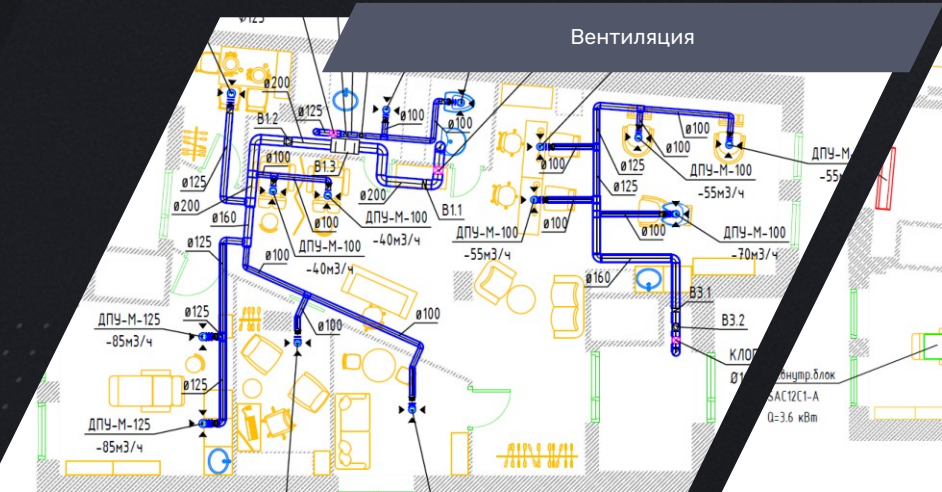

Вентиляция

Кондиционирование

Водоснабжение и канализация

Отопление

КРАТКОЕ ОПИСАНИЕ ВЫПОЛНЕННЫХ РАБОТ:

Проектирование системы вентиляции и кондиционирования салона красоты площадью $S = 90 \text{ м}^2$.

Также по данному проекту мы выполнили работы по проектированию систем водопровода и канализации, отопления.