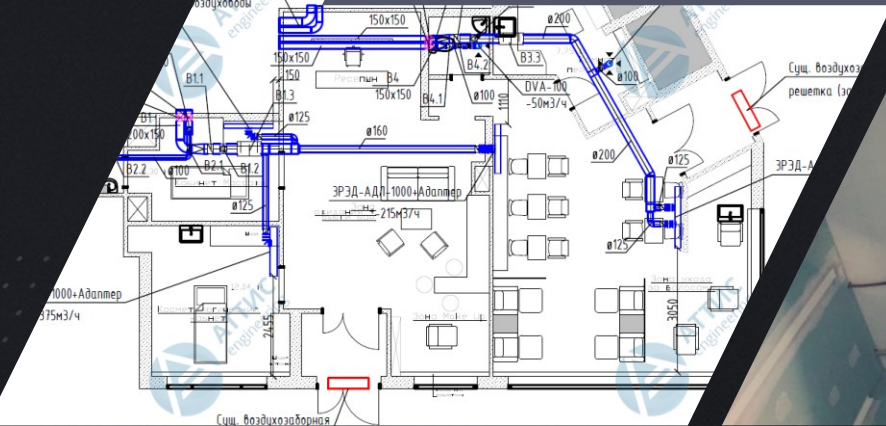

Вентиляция