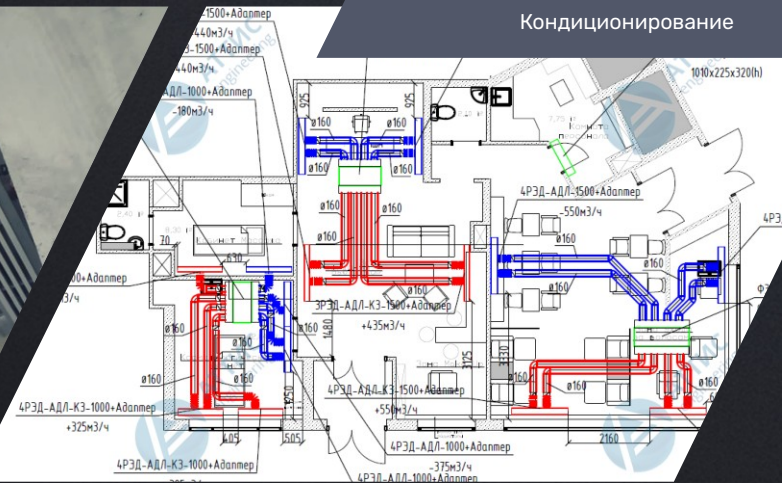

Кондиционирование