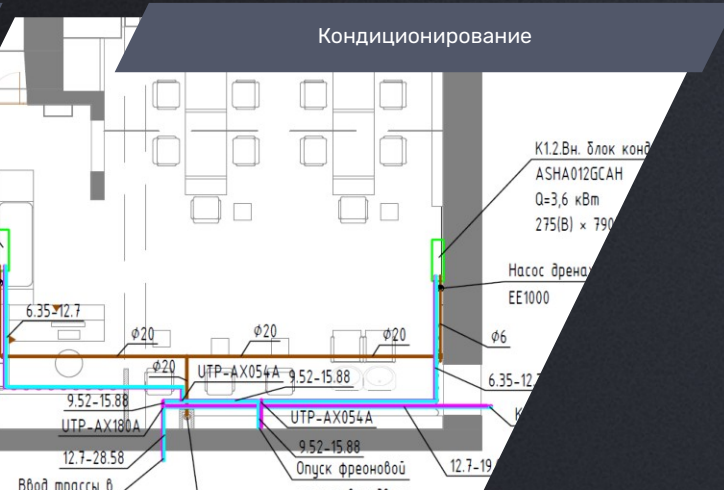

Электрика и освещение

Водоснабжение и канализация

САЛОН КРАСОТЫ ЛУНА

г. Москва, ул. Орджоникидзе 1

Вентиляция

Кондиционирование

КРАТКОЕ ОПИСАНИЕ
ВЫПОЛНЕННЫХ РАБОТ:

Проектирование системы вентиляции и кондиционирования салона красоты, площадью $S = 139 \text{ м}^2$.