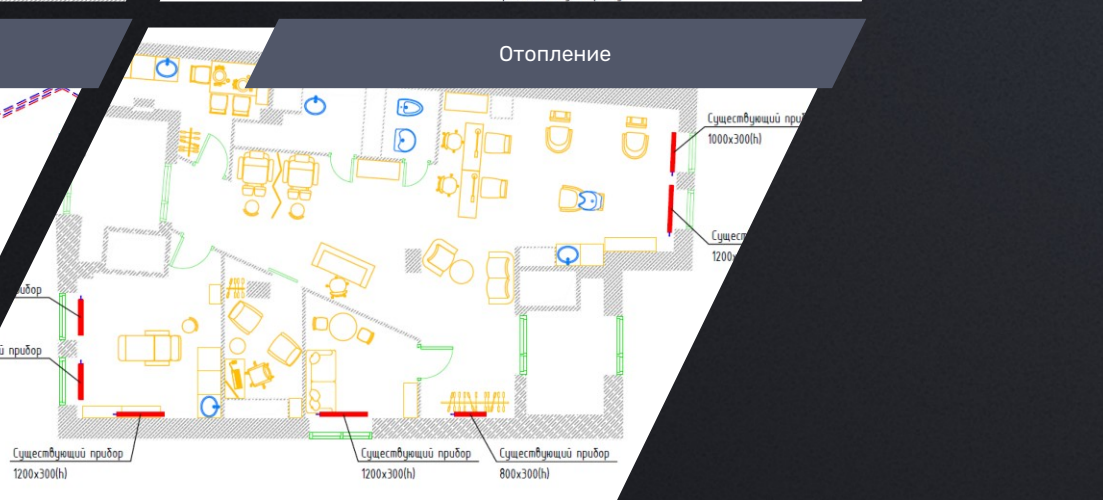

Вентиляция

Кондиционирование

Водоснабжение и канализация

Отопление

КРАТКОЕ ОПИСАНИЕ ВЫПОЛНЕННЫХ РАБОТ:

Проектирование системы вентиляции и кондиционирования салона красоты площадью $S = 90 \text{ м}^2$.

Также по данному проекту мы выполнили работы по проектированию систем водопровода и канализации, отопления.