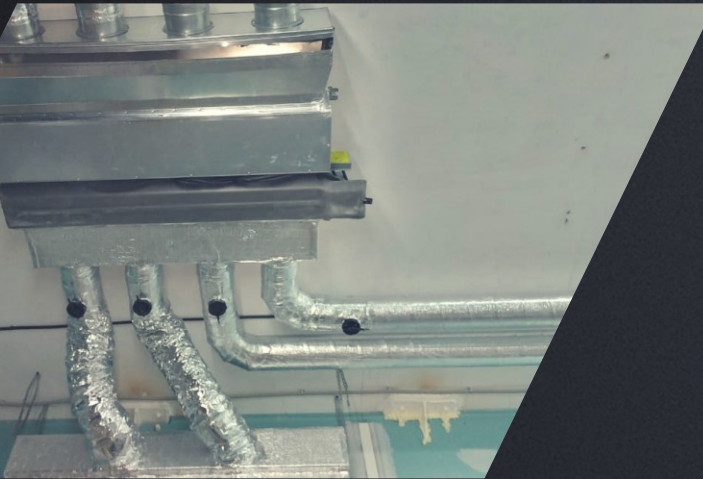

Вентиляция