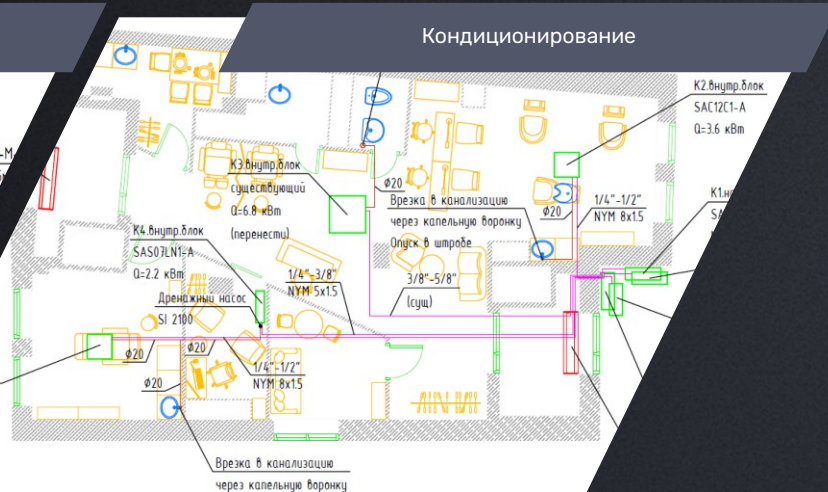

Электрика и освещение

Водоснабжение и канализация

САЛОН КРАСОТЫ ЛУНА

г. Москва, ул. Орджоникидзе 1

Вентиляция

Кондиционирование

КРАТКОЕ ОПИСАНИЕ
ВЫПОЛНЕННЫХ РАБОТ:

Проектирование системы вентиляции и кондиционирования салона красоты, площадью $S = 139 \text{ м}^2$.

Также по данному проекту мы выполнили работы по проектированию систем водопровода и канализации, электрики и освещения.

Электрика и освещение

Отопление

САЛОН КРАСОТЫ НА МОСФИЛЬМОВСКОЙ

г. Москва, ул. Мосфильмовская 88к4

Вентиляция

Кондиционирование

Водоснабжение и канализация

Отопление

КРАТКОЕ ОПИСАНИЕ ВЫПОЛНЕННЫХ РАБОТ:

Проектирование системы вентиляции и кондиционирования салона красоты площадью $S = 90 \text{ м}^2$.

Также по данному проекту мы выполнили работы по проектированию систем водопровода и канализации, отопления.