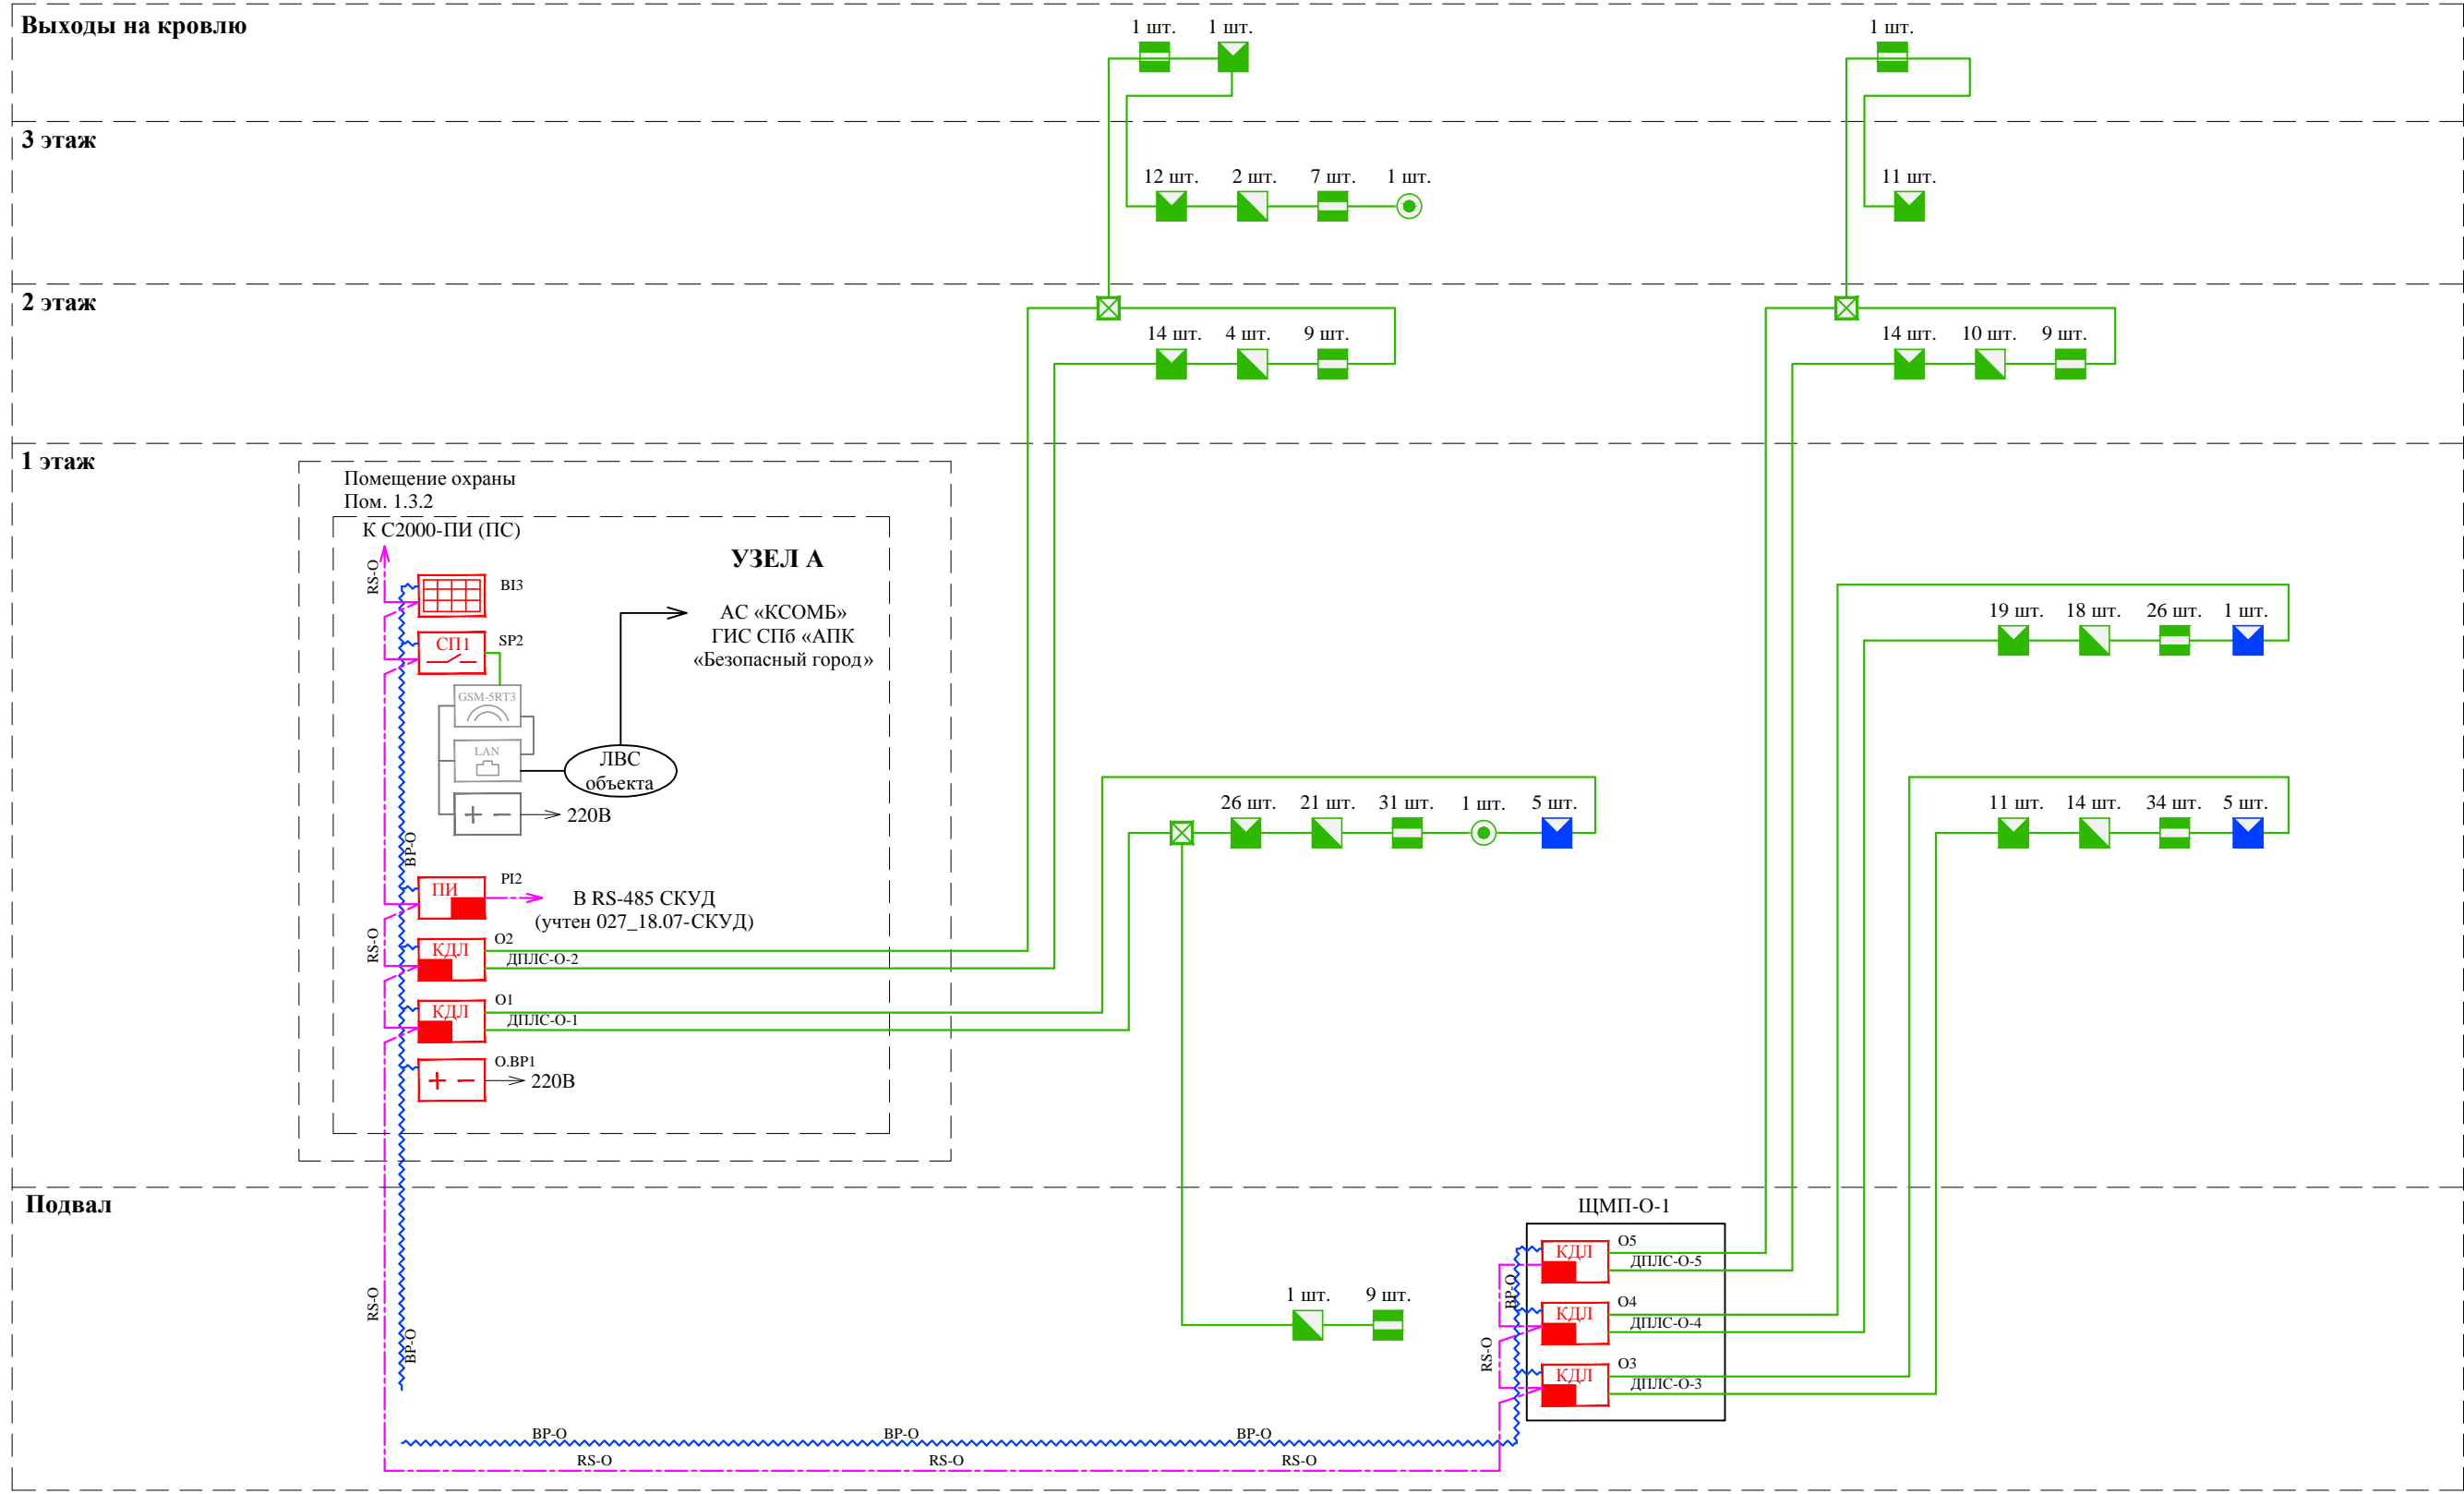

Согласовано

Инд. № подл.	Подл. и дата	Взам. инд. №

- Условно-графические обозначения:**
- преобразователь интерфейсов С2000-ПИ;
 - контроллер двухпроводной линии связи С2000-КДЛ;
 - охранная панель «Контакт LAN»;
 - охранная панель «Контакт GSM-5RT3»;
 - блок индикации С2000-БИ;
 - блок сигнально-пусковой С2000-СПП;
 - блок питания;
 - блок разветвительно-изолирующий БРИЗ;
 - извещатель охранный поверхностный звуковой адресный С2000-СТ исп. 02;
 - извещатель охранный поверхностный оптико-электронный адресный С2000-ИК исп. 04;
 - извещатель охранный оптико-электронный адресный С2000-ИК исп. 03;
 - извещатель охранный магнитоконтактный адресный С2000-СМК ЭСТЕТ;
 - кнопка тревожная С2000-КТ;
 - кабель КСВВнг(А)-LSLTx 1x2x0,8;
 - кабель КСВВнг(А)-LSLTx 1x2x1,78;
 - кабель КСВВнг(А)-LSLTx 2x2x0,8.

Изм.	Кол.уч.	Лист	№ док.	Подпись	Дата				
Разраб.		Романова			04.20	Объект дошкольного и начального образования на 285 мест	Стадия	Лист	Листов
Проверил					04.20		Р	2	
Н. контр.					04.20	Структурная схема системы охранно-тревожной сигнализации (ОТС)			
ГИП					04.20				