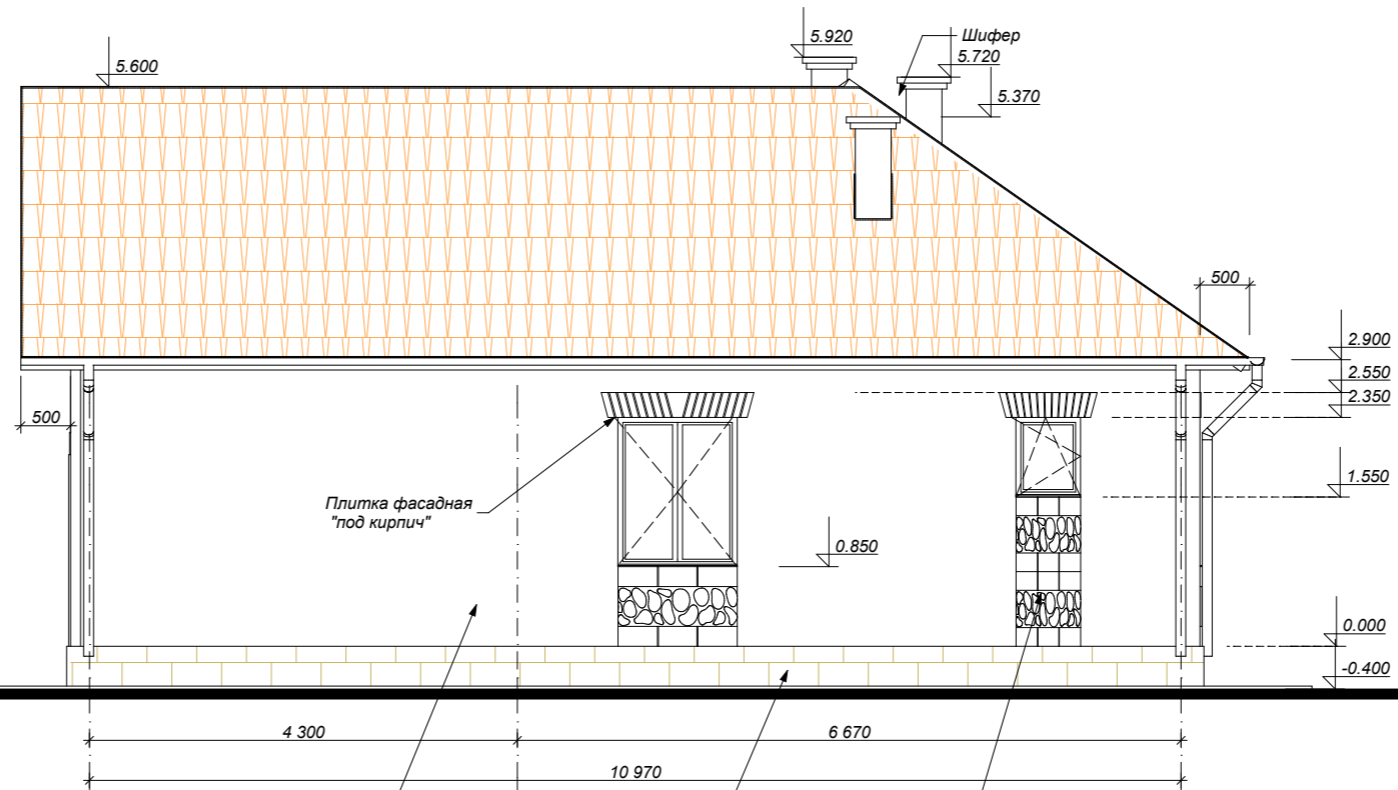

Фасад 3-1.

Плитка фасадная "под кирпич"

Декоративная шпаклевка "Короед" с добавлением колера

Облицевать плиткой Порцеллонат матовой фасадной

Декоративная вставка: комбинирование натуральным камнем и фасадной плиткой