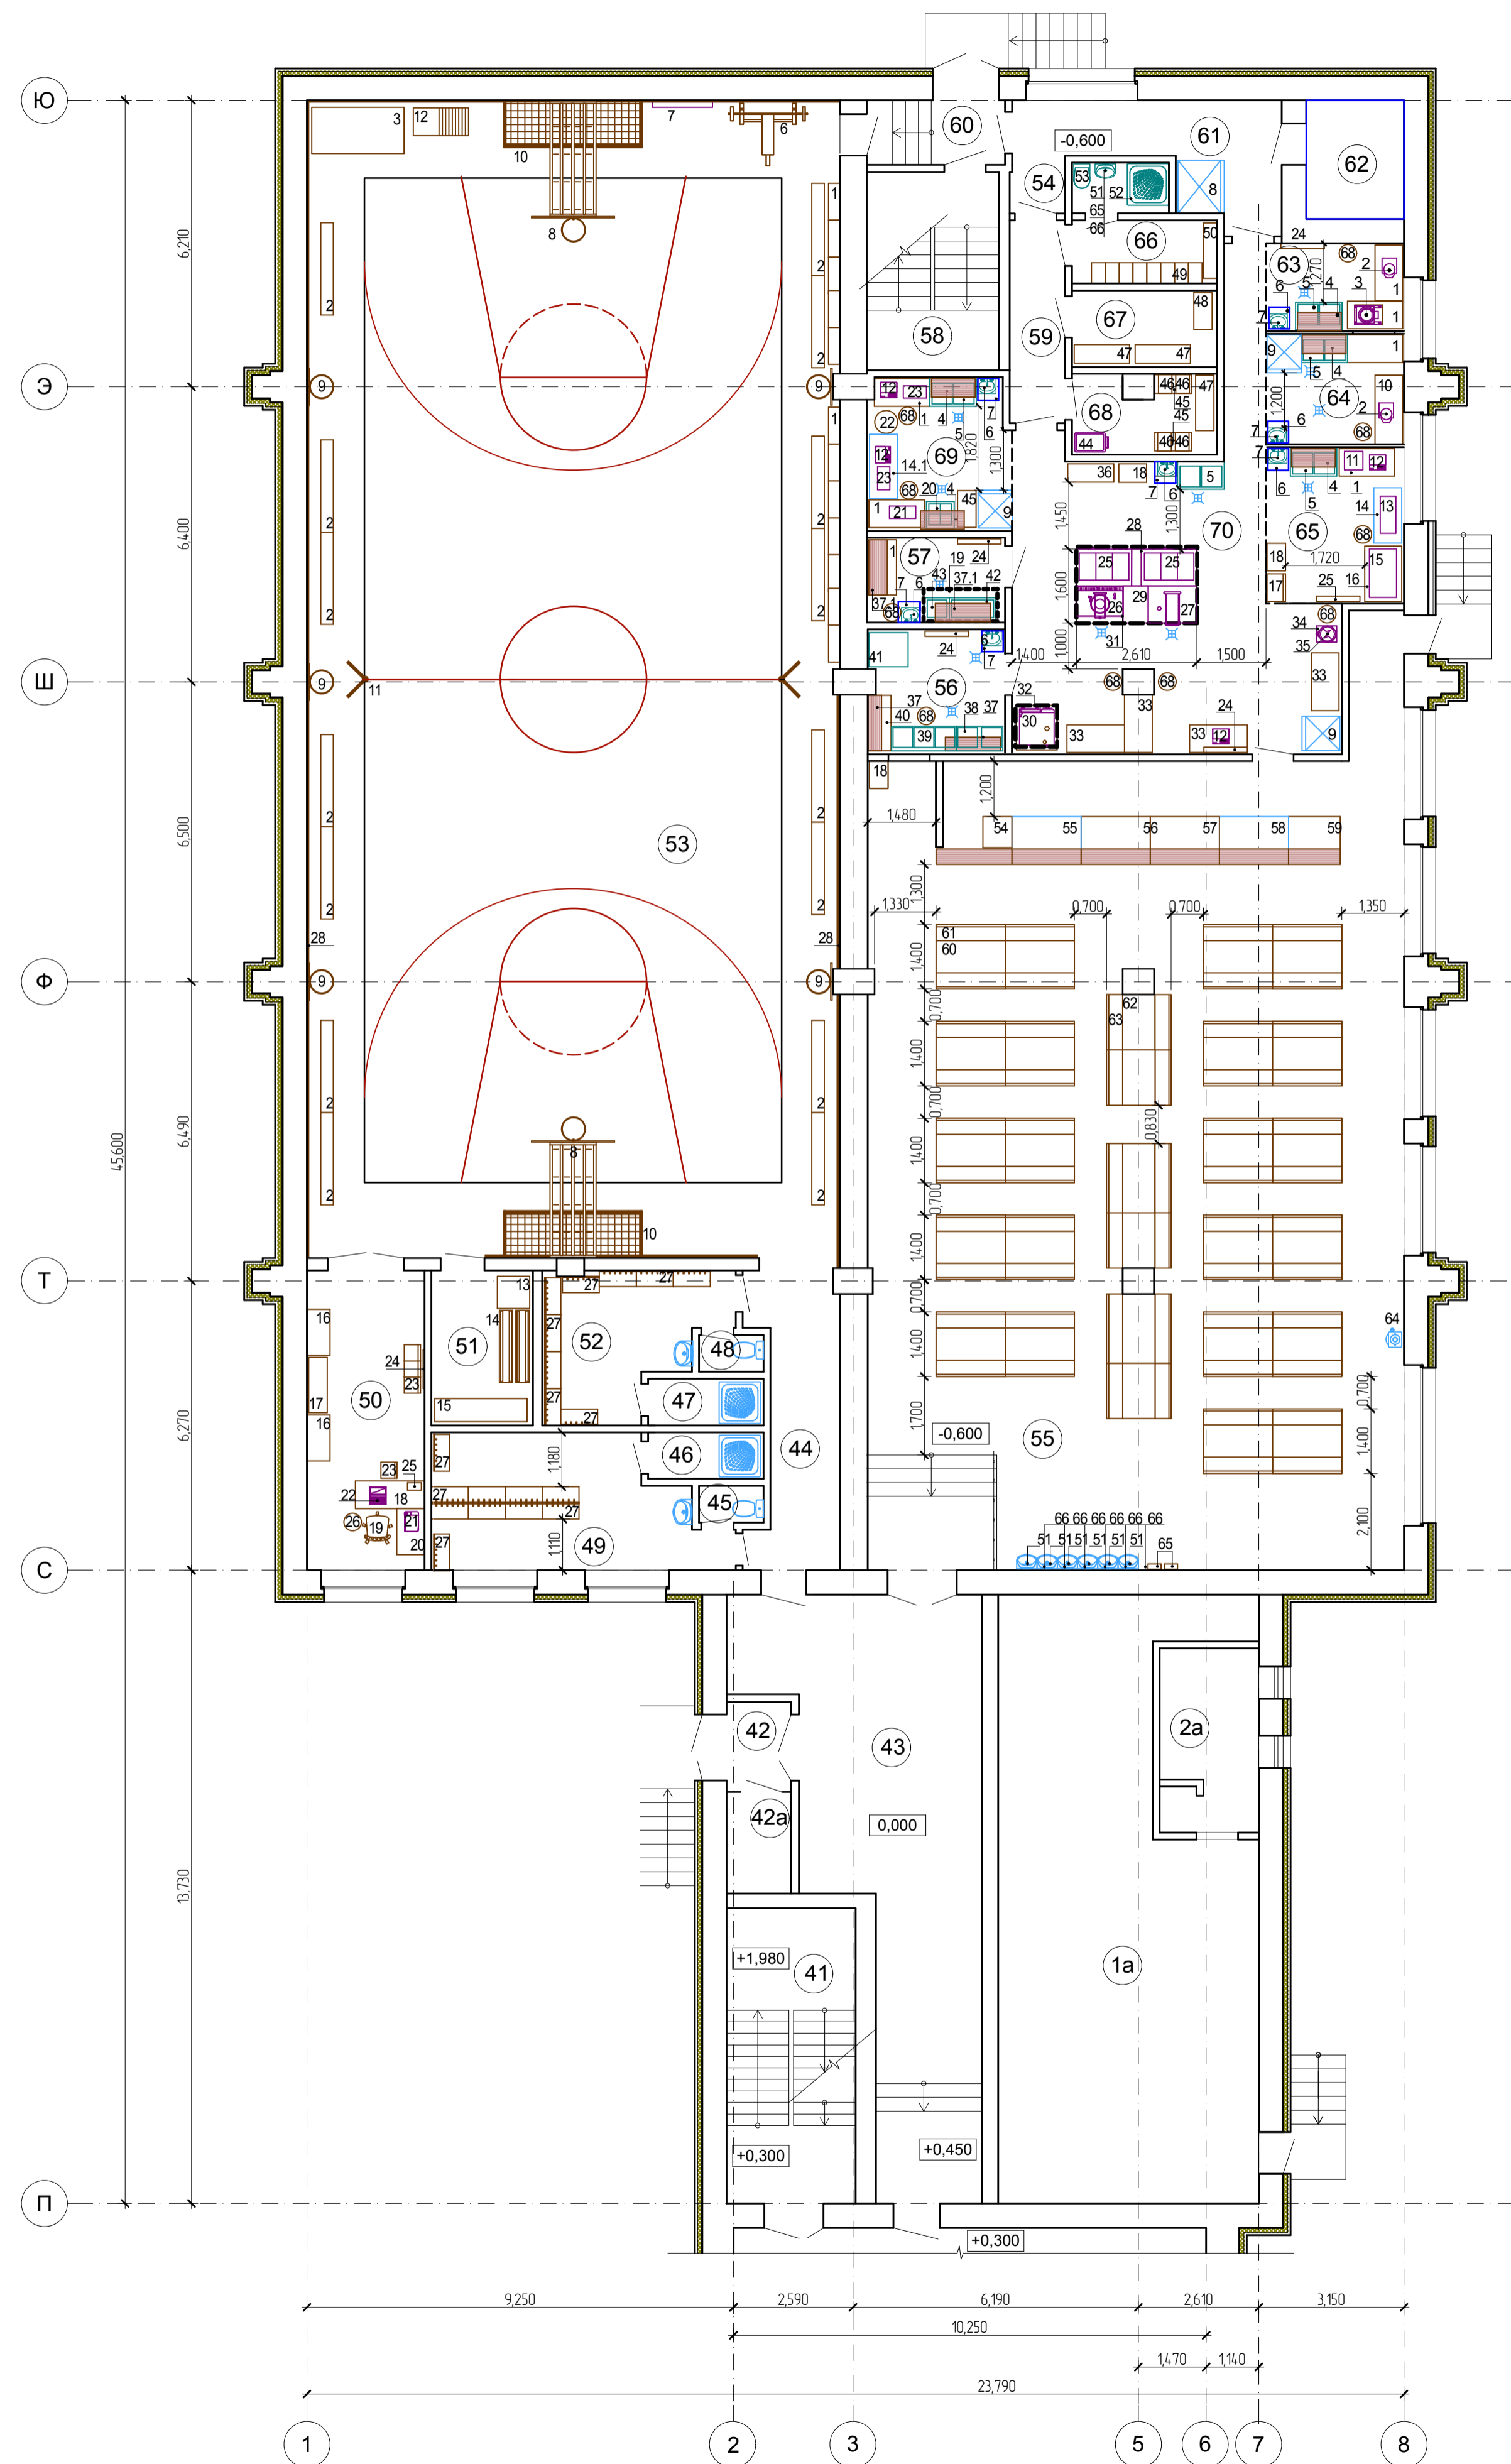

Экспликация помещений

Номер помещения	Наименование	Площадь, м
1	Склад	49,20
2	Кладошка	17,25
3	Коридор	115,33
4	Подсобная	23,15
5	Коридор	12,75
6	Подсобная	14,15
7	Лестничная клетка	28,59
8	Коридор	24,15
9	Коридор	83,61
10	Склад	42,66
11	Коридор	161,40
12	Кладошка	25,98
13	Кладошка	6,88
14	Лестничная клетка	26,23
15	Службное помещение	20,40
16	Службное помещение	13,44
17	Службное помещение	119,35

Экспликация помещений

Номер помещения	Наименование	Площадь, м ²
1	Кабинет труда для мальчиков	50,75
2	Кабинет	16,24
3	Кабинет труда для девочек	4,968
4	Кабинет начальных классов	54,62
5	Коридор	54,65
6	Танц-зал	2,98
7	Лестничная клетка	13,57
8	Коридор	24,66
9	Коридор	39,57
10	Кабинет начальных классов	50,15
11	Узаконенное помещение	16,17
12	Медицинский кабинет	35,16
13	Процедурная	16,52
14	Кабинет зам. директора по ЗВР	63,34
15	Кабинет секретаря	25,60
16	Библиотека	41,86
17	Кабинет зауча	20,22
18	Кабинет английского языка	48,43
19	Коридор	83,01
20	Кабинет	10,00
21	Кабинет	5,85

Компоновочная схема

Экспликация помещений

Номер помещения	Наименование	Площадь, м ²
41	Лестничная клетка	17,9
42	Тамбур	2,7
43	Коридор	44,6
44	Коридор	11,0
45	Служебное	1,1
46	Служебное	2,50
47	Служебное	2,50
48	Служебное	1,10
49	Раздевалка	16,4
50	Кабинет физрука	16,6
51	Инвентарная	7,4
52	Раздевалка	10,7
53	Спортзал	290,3
54	Санузел с душем	2,3
55	Столовая	206,6
56	Мойка столовой посуды	8,0
57	Мойка кухонной посуды	5,5
58	Лестничная клетка	12,3
59	Коридор	5,3
60	Тамбур	4,2
61	Загрузочная	11,4
62	Холодильник	5,4
63	Зона овощного цеха (первичная обработка)	5,7
64	Зона овощного цеха (вторичная обработка)	7,2
65	Зона холодного цеха	10,1
66	Гардероб	4,3
67	Кладова овощей	5,2
68	Кладова сухих продуктов	5,1
69	Зона мясо-рыбного цеха	10,2
70	Горячий цех	46,0
1а	Венткамера (коллекторная)	64,7
2а	Вентблок	8,6
42а	Электрощитовая	3,1