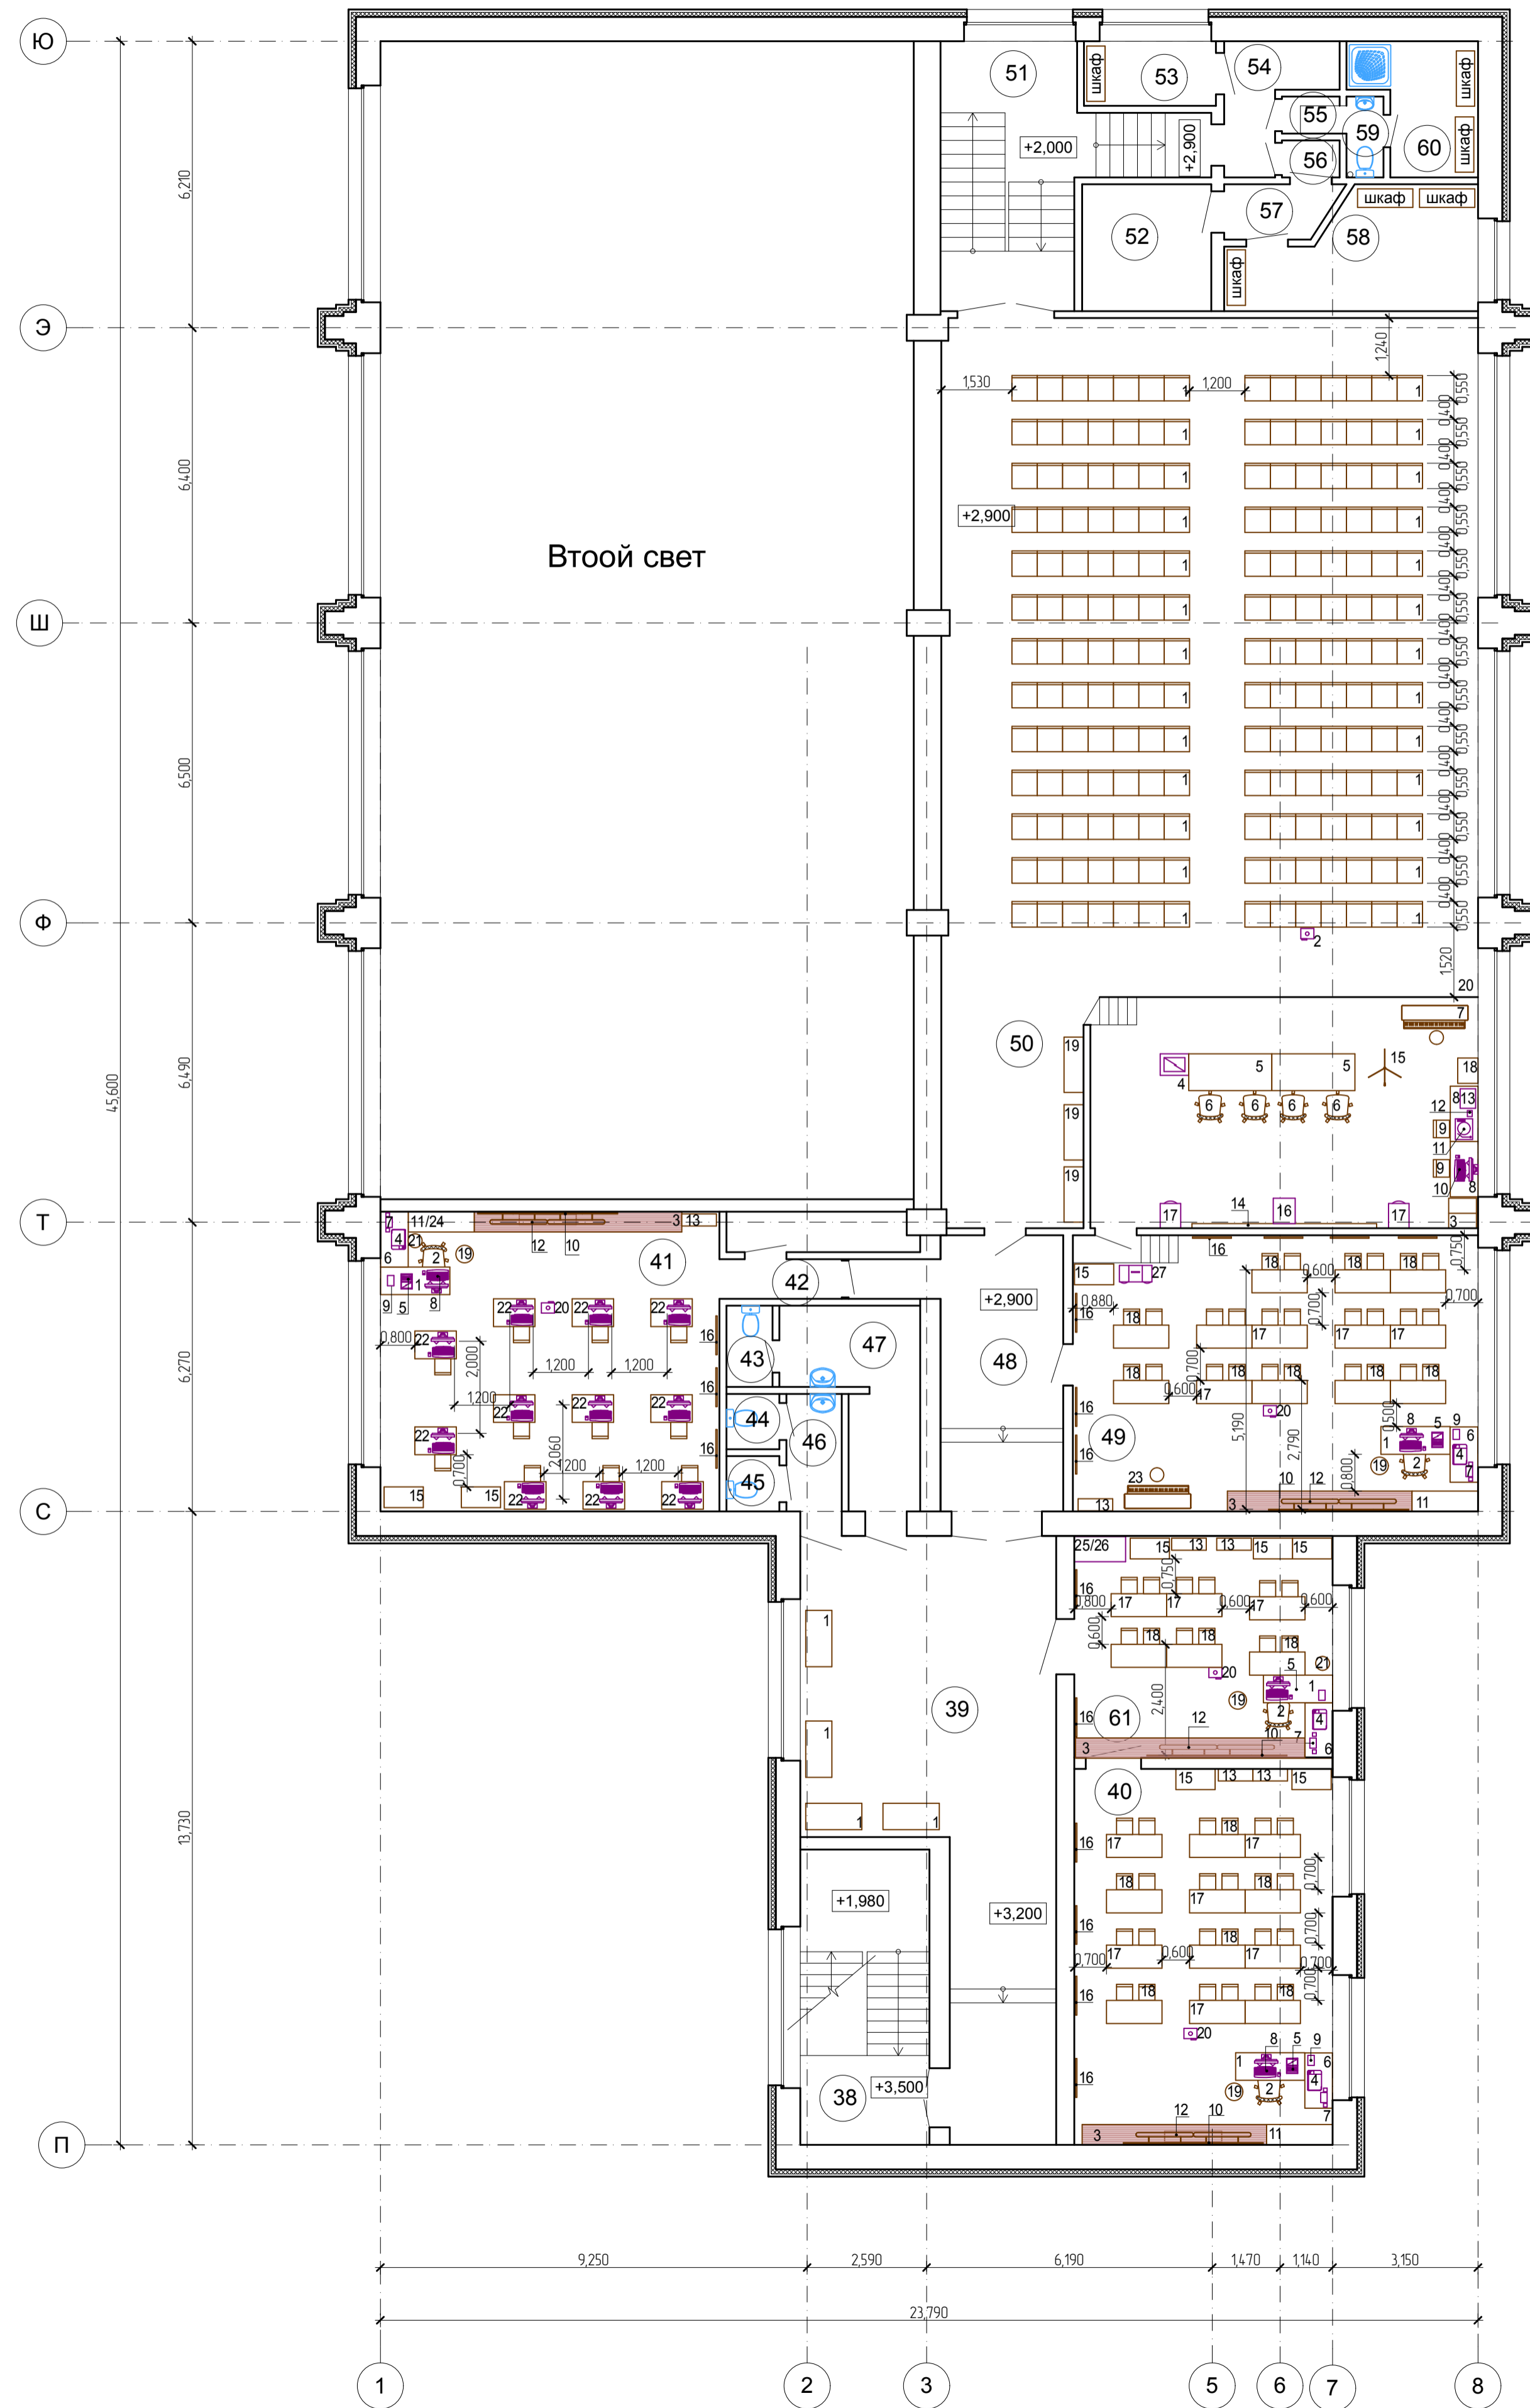

Экспликация помещений

Номер помещения	Наименование	Площадь, м
1	Склад	49,20
2	Кладошка	17,25
3	Коридор	115,33
4	Подсобная	23,15
5	Коридор	12,75
6	Подсобная	14,15
7	Лестничная клетка	28,59
8	Коридор	24,15
9	Коридор	83,61
10	Склад	42,66
11	Коридор	161,40
12	Кладошка	25,98
13	Кладошка	6,88
14	Лестничная клетка	26,23
15	Службное помещение	20,40
16	Службное помещение	13,44
17	Службное помещение	119,35

Экспликация помещений

Номер помещения	Наименование	Площадь, м ²
1	Кабинет труда для мальчиков	50,75
2	Кабинет	16,24
3	Кабинет труда для девочек	4,968
4	Кабинет начальных классов	54,62
5	Коридор	54,65
6	Танц-зал	2,98
7	Лестничная клетка	13,57
8	Коридор	24,66
9	Коридор	39,57
10	Кабинет начальных классов	50,15
11	Узаконенное помещение	16,17
12	Медицинский кабинет	35,16
13	Процедурная	16,52
14	Кабинет зам. директора по ЗВР	63,34
15	Кабинет секретаря	25,60
16	Библиотека	41,86
17	Кабинет зауча	20,22
18	Кабинет английского языка	48,43
19	Коридор	83,01
20	Кабинет	10,00
21	Кабинет	5,85

Компоновочная схема

Экспликация помещений

Номер помещения	Наименование	Площадь, м ²
41	Лестничная клетка	17,9
42	Тамбур	2,7
43	Коридор	44,6
44	Коридор	11,0
45	Служебное	1,1
46	Служебное	2,50
47	Служебное	2,50
48	Служебное	1,10
49	Раздевалка	16,4
50	Кабинет физрука	16,6
51	Инвентарная	7,4
52	Раздевалка	10,7
53	Спортзал	290,3
54	Санузел с душем	2,3
55	Столовая	206,6
56	Мойка столовой посуды	8,0
57	Мойка кухонной посуды	5,5
58	Лестничная клетка	12,3
59	Коридор	5,3
60	Тамбур	4,2
61	Загрузочная	11,4
62	Холодильник	5,4
63	Зона овощного цеха (первичная обработка)	5,7
64	Зона овощного цеха (вторичная обработка)	7,2
65	Зона холодного цеха	10,1
66	Гардероб	4,3
67	Кладова овощей	5,2
68	Кладова сухих продуктов	5,1
69	Зона мясо-рыбного цеха	10,2
70	Горячий цех	46,0
1а	Венткамера (коллекторная)	64,7
2а	Вентблок	8,6
42а	Электрощитовая	3,1