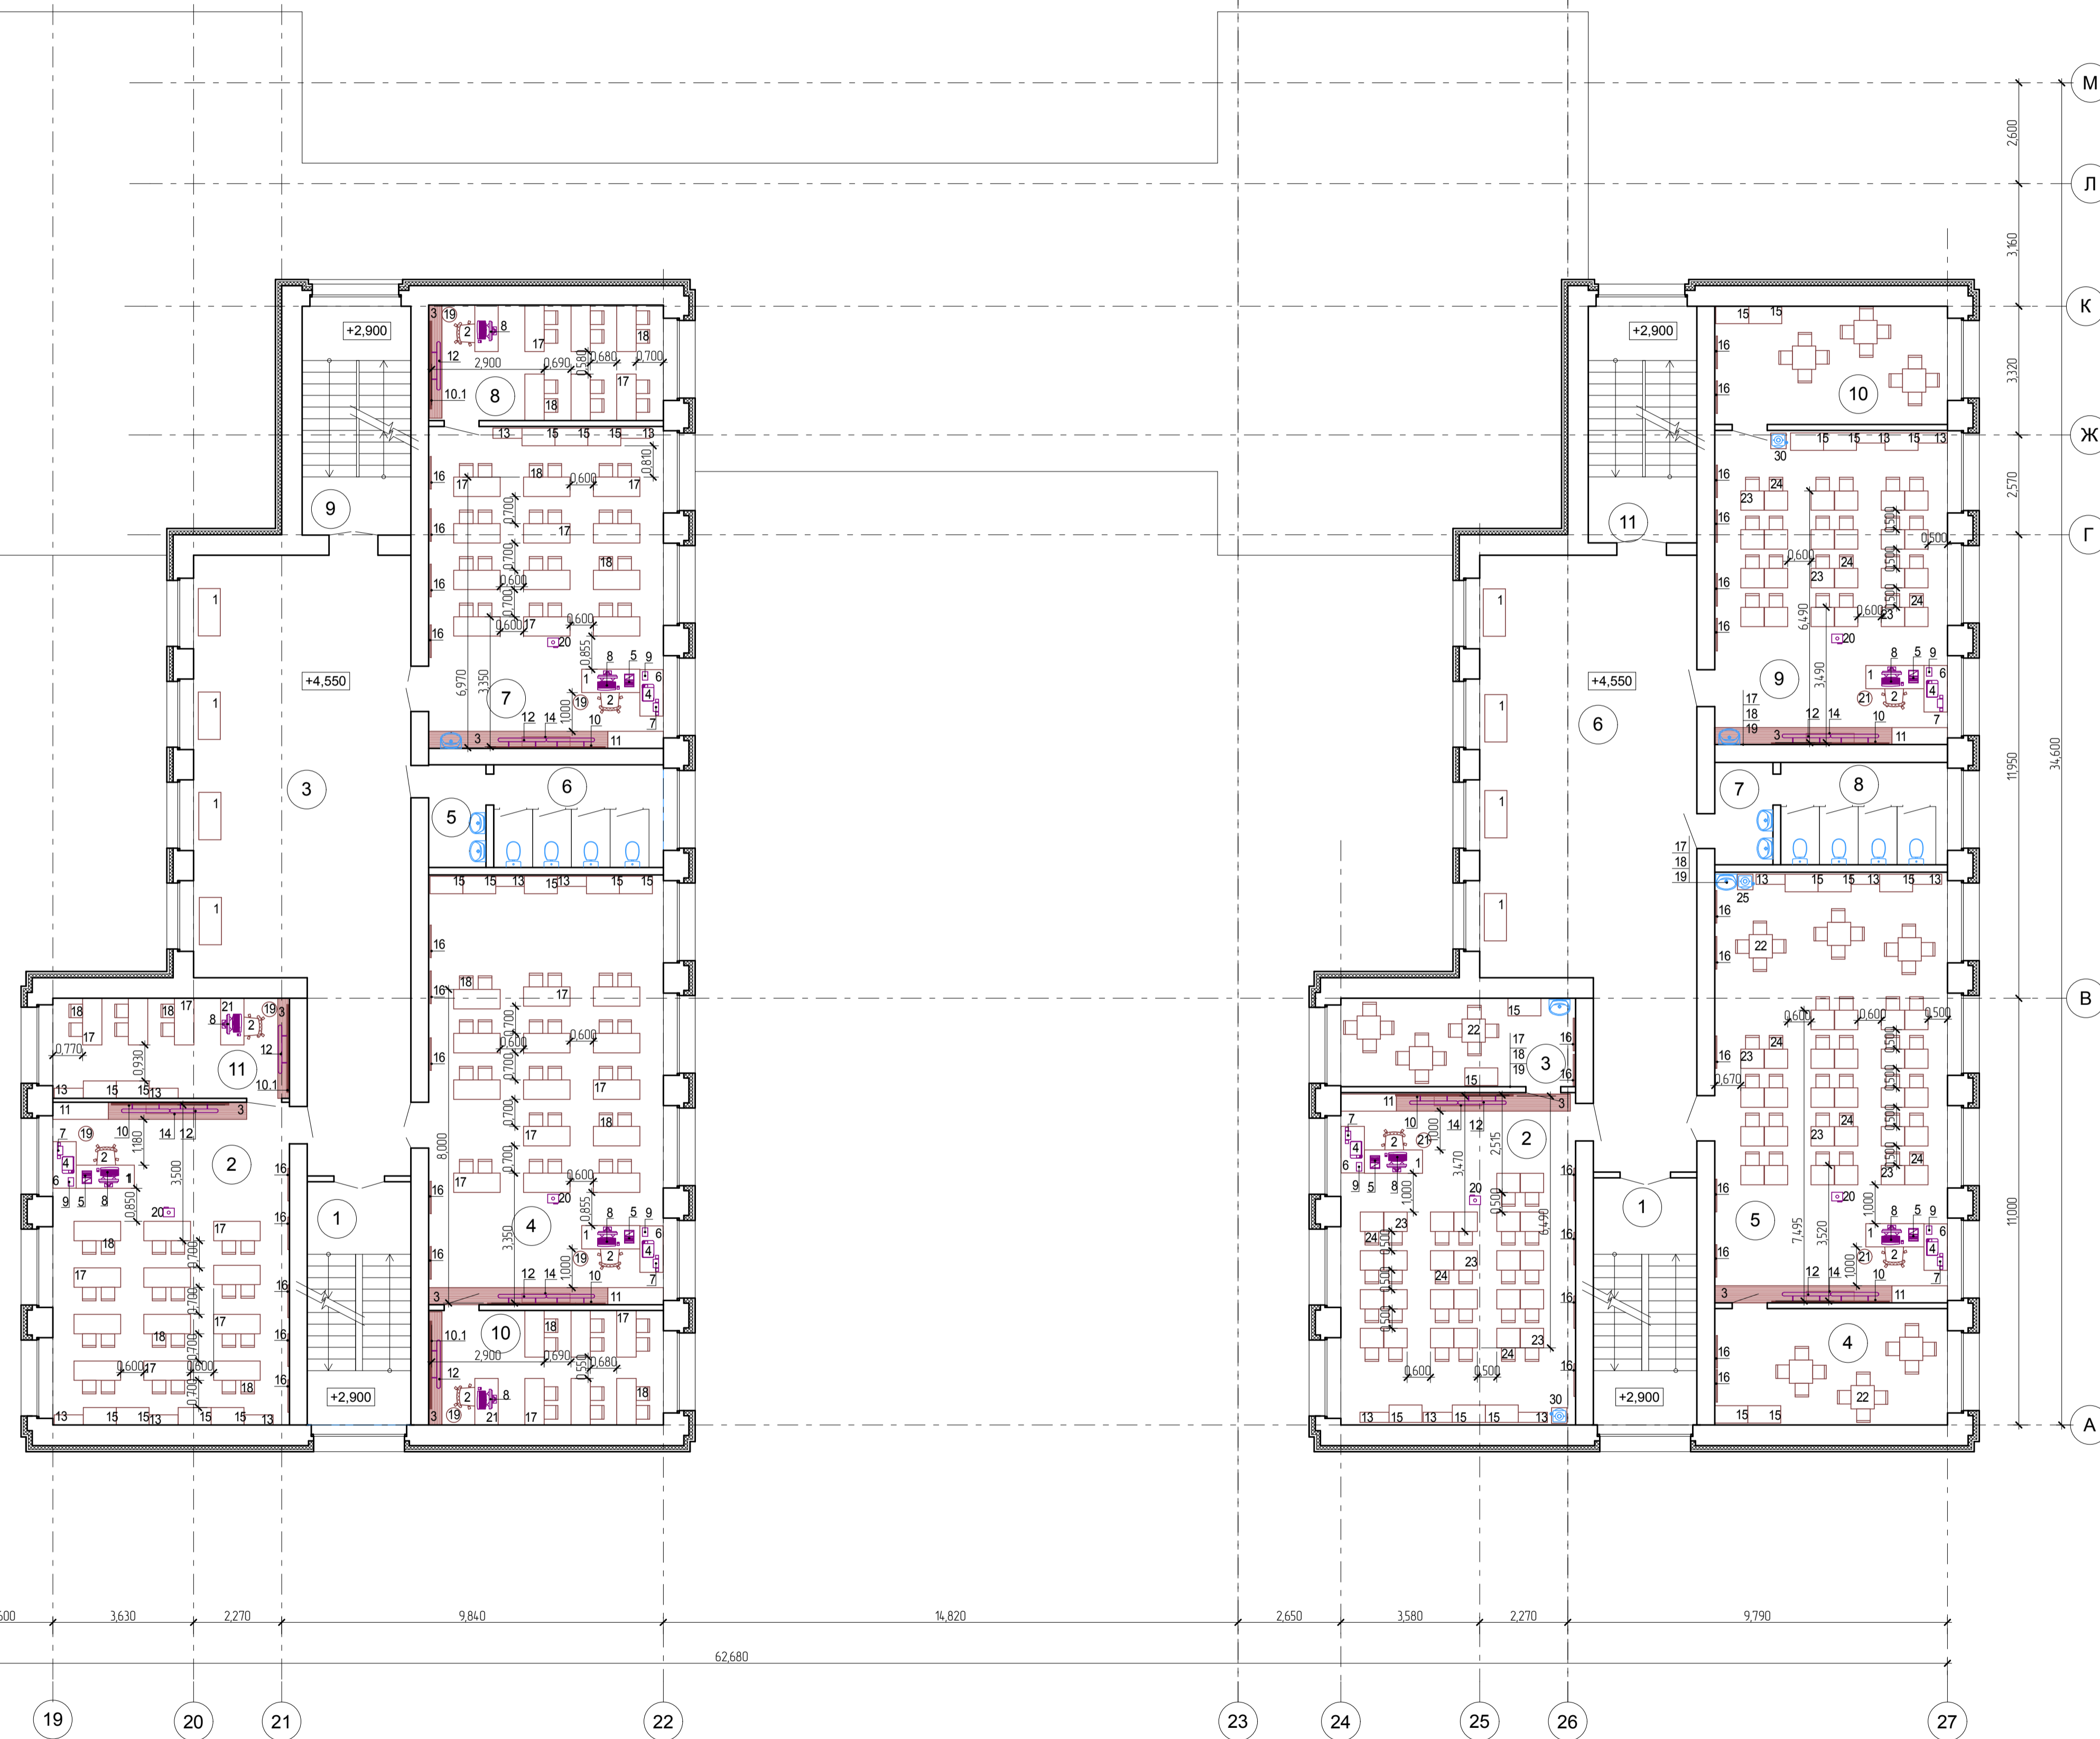

Экспликация помещений

Номер помещения	Наименование	Площадь, м²
Левый блок		
1	Лестничная клетка	16,7
2	Кабинет математики	50,8
3	Коридор	74,6
4	Кабинет математики	67,0
5	Санузел	3,9
6	Туалет	11,6
7	Кабинет математики	50,2
8	Методический кабинет	18,0
9	Лестничная клетка	16,5
10	Методический кабинет	17,8
11	Методический кабинет	15,7
Правый блок		
1	Лестничная клетка	17,0
2	Кабинет начальных классов	51,9
3	Методический кабинет	13,6
4	Методический кабинет	18,2
5	Кабинет начальных классов	67,2
6	Коридор	75,8
7	Санузел	3,9
8	Туалет	11,2
9	Кабинет начальных классов	49,6
10	Методический кабинет	18,5
11	Лестничная клетка	17,1

11230 2600 3630 2270 9840 16820 2650 3580 2270 9790

17 18 19 20 21 22 23 24 25 26 27

2600 3360 3320 2570 11950 35600 11000

М Л К Ж Г Б А

+2,900 +4,550 +2,900 +2,900 +2,900 +2,900