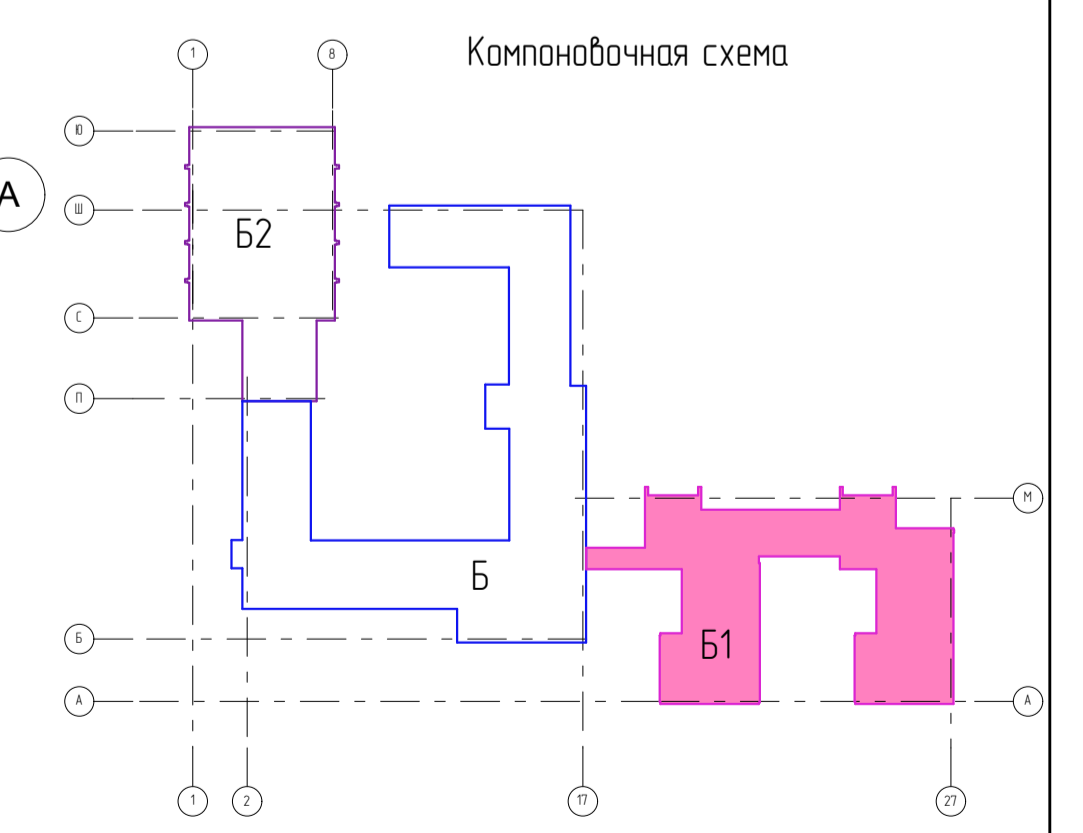

Экспликация помещений

Номер помещения	Наименование	Площадь, м²
64	Коридор	25,7
65	Вестиболь	87,8
66	Тамбур	9,7
67	Коридор	66,6
68	Электрощитовая	7,1
69	Кабинет русского языка	67,1
70	Лестничная клетка	8,2
71	Лестничная клетка	5,3
72	Тамбур	1,8
73	Кабинет русского языка	67,5
74	Кабинет стоматолога	17,8
75	Санузел	11,6
76	Коридор	4,0
77	Кабинет иностранного языка	50,8
78	Лестничная клетка	17,1
79	Коридор	59,7
80	Электрощитовая	53,9
81	Вестиболь	88,6
82	Тамбур	9,0
83	Лестничная клетка	16,8
84	Коридор	66,0
85	Электрощитовая	7,0
86	Кабинет начальных классов	66,6
87	Лестничная клетка	9,0
88	Лестничная клетка	5,20
89	Тамбур	1,8
90	Кабинет начальных классов	67,2
91	Зам директора УВР	17,4
92	Санузел	3,9
93	Санузел	11,3
94	Кабинет начальных классов	68,4
95	Методический кабинет