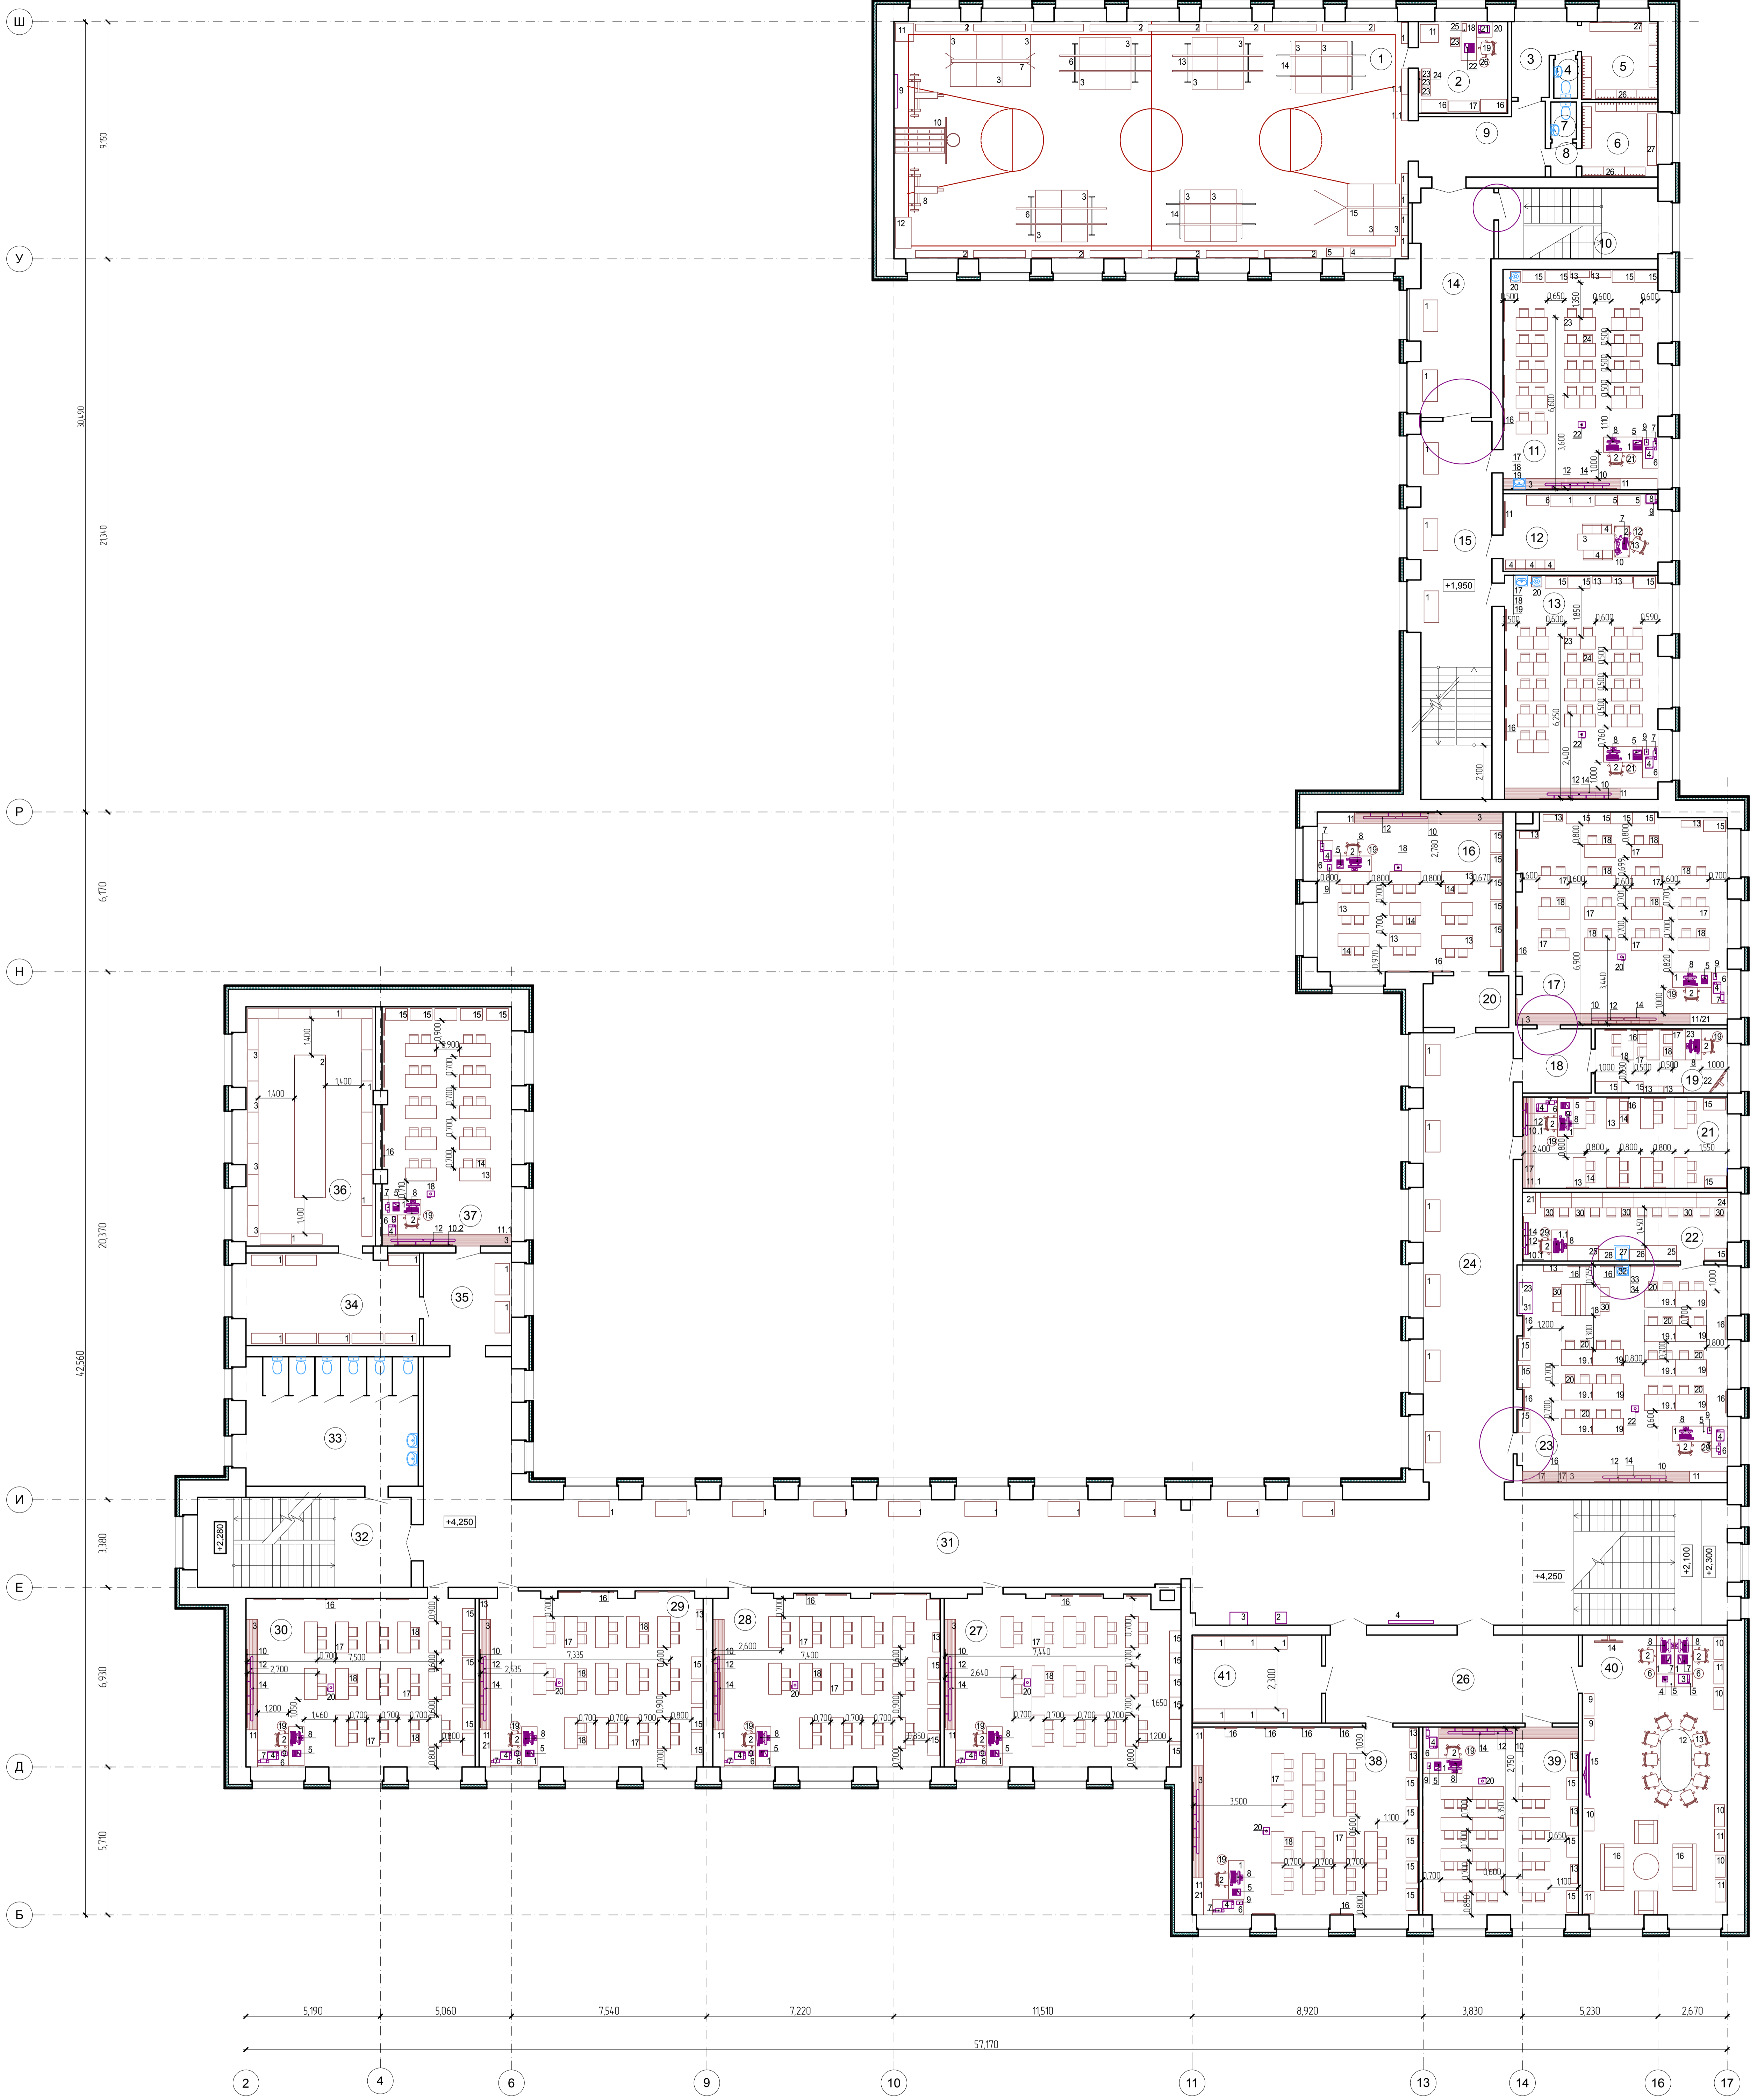

Экспликация помещений

Номер помещения	Наименование	Площадь, м²
1	Спортзал	1816,3
2	Кабинет физика (интерактивный)	12,18
3	Коридор	5,66
4	Санузел	1,38
5	Раздевалка	8,85
6	Раздевалка	8,47
7	Санузел	14,2
8	Коридор	1,30
9	Лестничная клетка	12,18
10	Лестничная клетка	16,79
11	Кабинет начальных классов	50,73
12	Кабинет зам. директора по безопасности	17,94
13	Кабинет начальных классов	51,21
14	Коридор	24,22
15	Коридор	39,98
16	Кабинет иностранного языка	44,24
17	Кабинет географии	65,49
18	Коридор	6,57
19	Кабинет социологии	12,65
20	Коридор	6,49
21	Кабинет иностранного языка	27,89
22	Кабинет	20,94
23	Кабинет биологии	67,71

Продолжение

Номер помещения	Наименование	Площадь, м²
24	Коридор	60,17
25	Коридор	100,19
26	Коридор	33,15
27	Кабинет истории	59,85
28	Кабинет истории	58,32
29	Кабинет русского языка	58,04
30	Кабинет математики	57,53
31	Коридор	117,47
32	Лестничная клетка	28,63
33	Санузел	33,25
34	Кабинет	23,76
35	Коридор	12,14
36	Кабинет	46,05
37	Кабинет иностранного языка	45,91
38	Кабинет	63,44
39	Кабинет	43,50
40	Учительская	604,8
41	Подсобное помещение	17,00