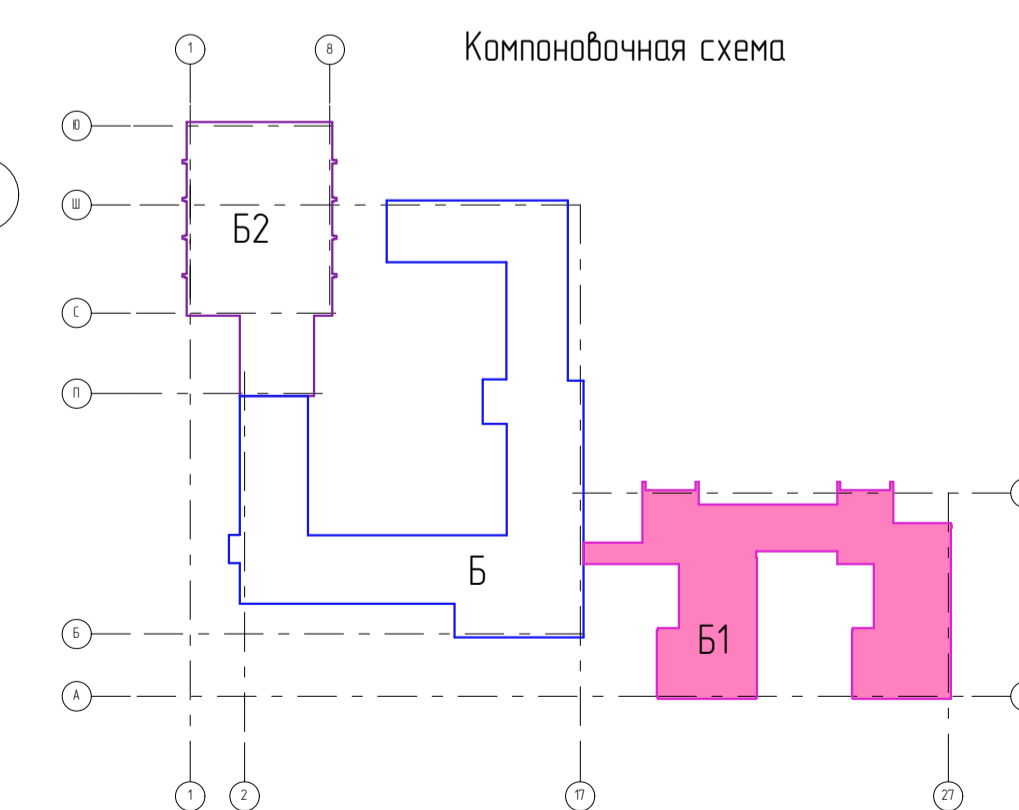

Экспликация помещений

Номер помещения	Наименование	Площадь, м²
Левый блок		
1	Лестничная клетка	16,7
2	Кабинет математики	50,8
3	Коридор	74,6
4	Кабинет математики	67,0
5	Санузел	3,9
6	Туалет	11,6
7	Кабинет математики	50,2
8	Методический кабинет	18,0
9	Лестничная клетка	16,5
10	Методический кабинет	17,8
11	Методический кабинет	15,7
Правый блок		
1	Лестничная клетка	17,0
2	Кабинет начальных классов	51,9
3	Методический кабинет	13,6
4	Методический кабинет	18,2
5	Кабинет начальных классов	67,2
6	Коридор	75,8
7	Санузел	3,9
8	Туалет	11,2
9	Кабинет начальных классов	49,6
10	Методический кабинет	18,5
11	Лестничная клетка	17,1

11230 2600 3630 2270 9840 16820 2650 3580 2270 9790

17 18 19 20 21 22 23 24 25 26 27

2600 3360 3320 2570 11950 35600 11000

М Л К Ж Г Б А

+2,900 +4,550 +2,900 +2,900 +2,900 +2,900