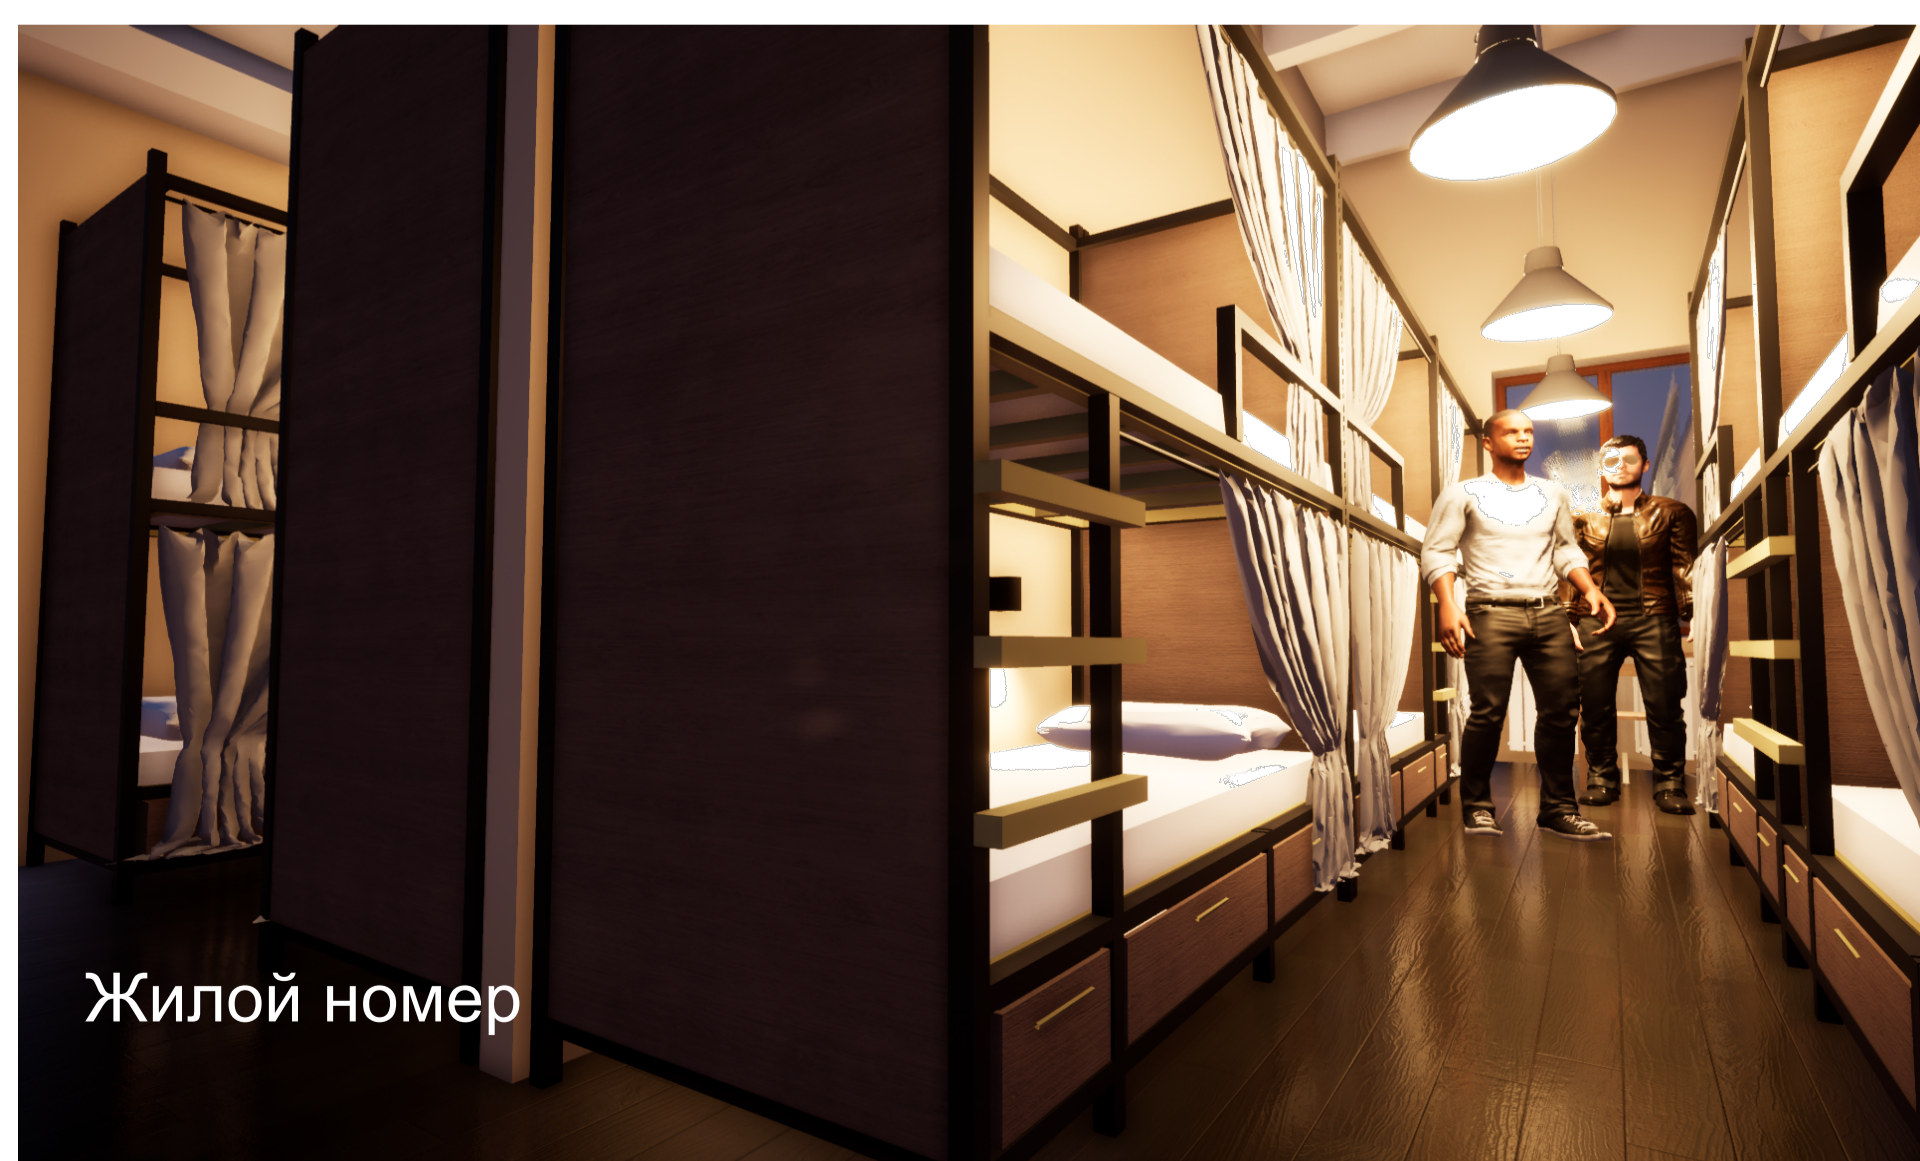

Разработка дизайн-проекта хостела с общей площадью 331,76 м.кв в г. Воскресенск Московской области

Кафе-бар

Жилой номер

Жилой номер

Кафе-бар