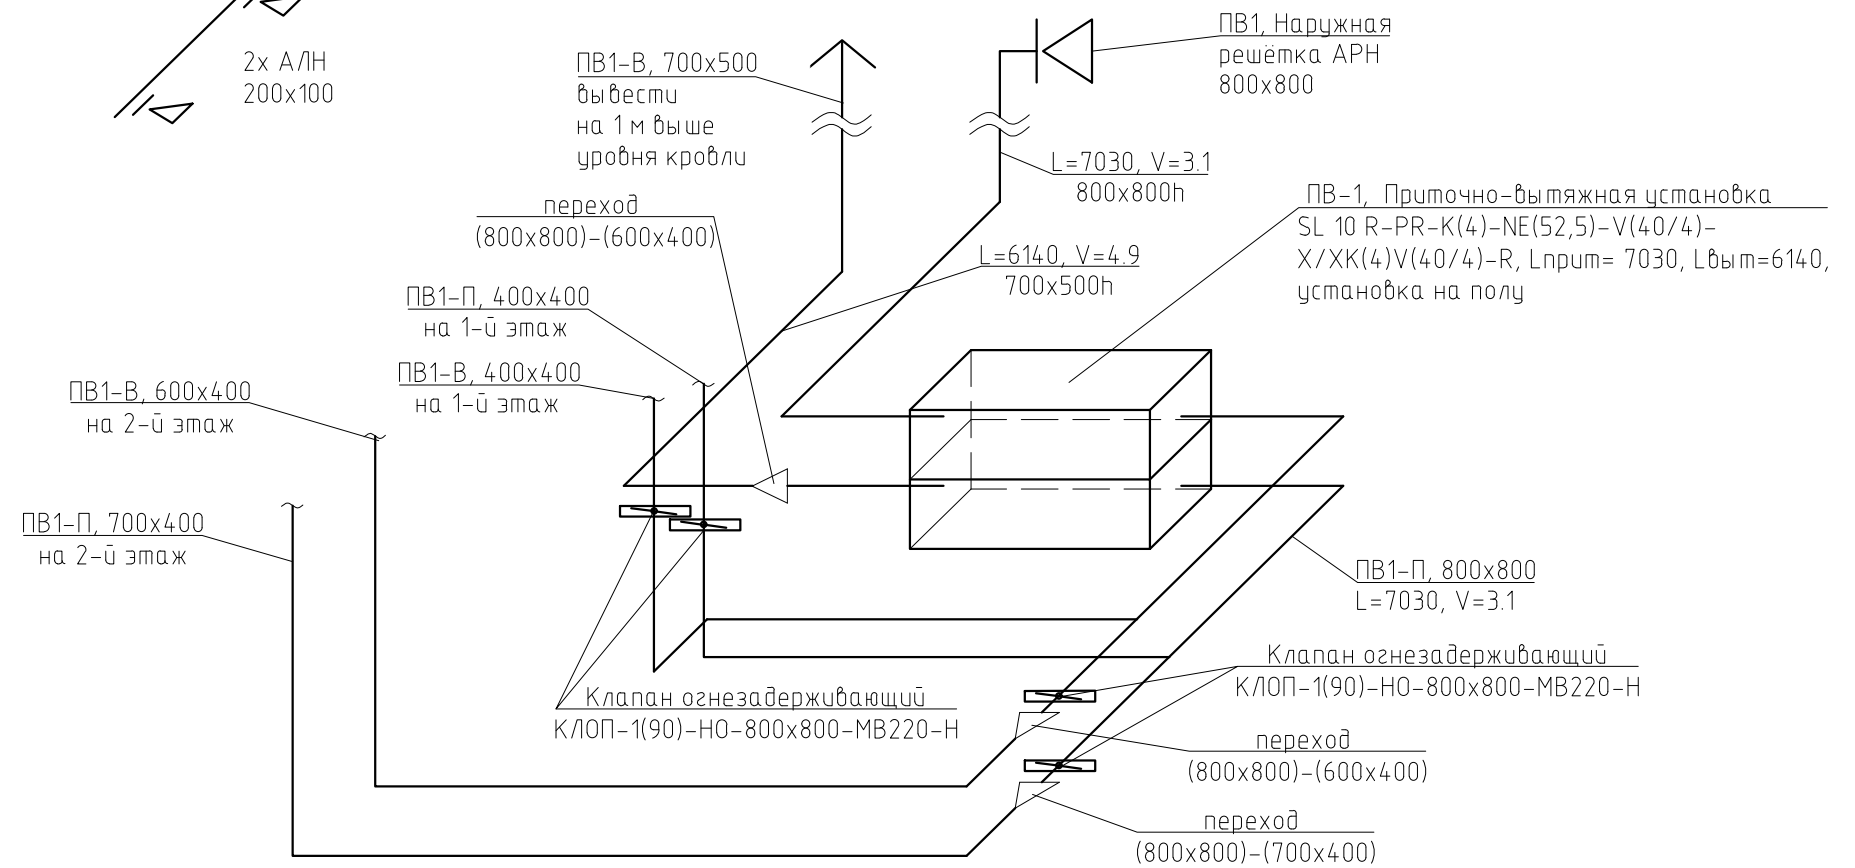

Схема системы ПВ1-В (на 1-м этаже).

Схема обвязки системы ПВ-1.

Изм.	Кол.уч.	Лист	№ док.	Подп.	Дата

88/19-0В

Капитальный ремонт здания МБОУ "Куйбышевская ООШ"

ГИП
Н. контроль
Проверил
Разработал

Шафилов
Широких
Недогода
Архипенко

2019

Стадия
Р

Лист
10

Кемеровская обл., Новокузнецкий район, поселок
Рассвет ул. Центральная, 20а

Схема систем вентиляции (продолжение).