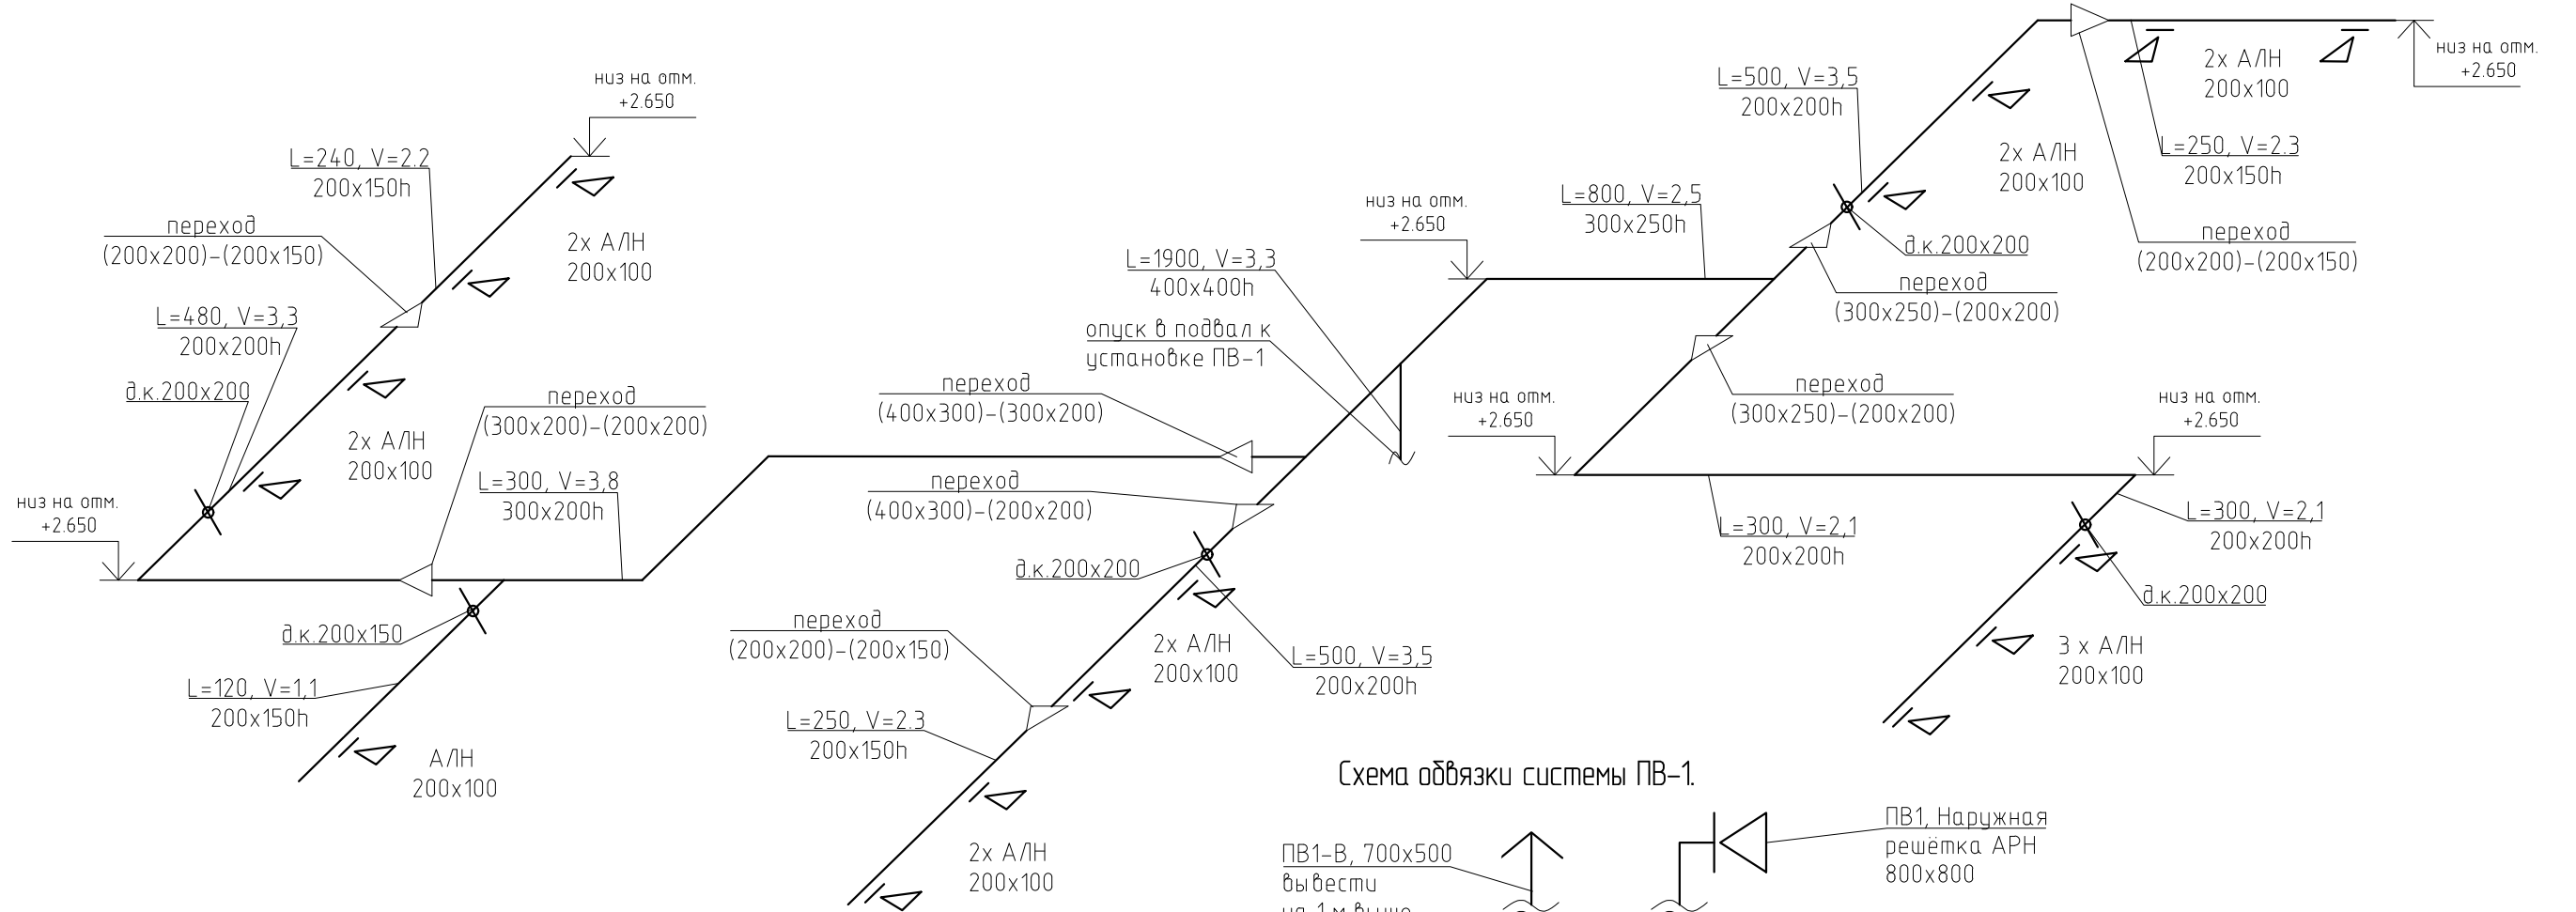

Схема системы ПВ1-В (на 1-м этаже).

Схема обвязки системы ПВ-1.

Изм.	Кол.уч.	Лист	№ док.	Подп.	Дата

88/19-0В

Капитальный ремонт здания МБОУ "Куйбышевская ООШ"

ГИП
Н. контроль
Проверил
Разработал

Шафилов
Широких
Недогода
Архипенко

2019

Стадия
Р

Лист
10

Кемеровская обл., Новокузнецкий район, поселок
Рассвет ул. Центральная, 20а

Схема систем вентиляции (продолжение).