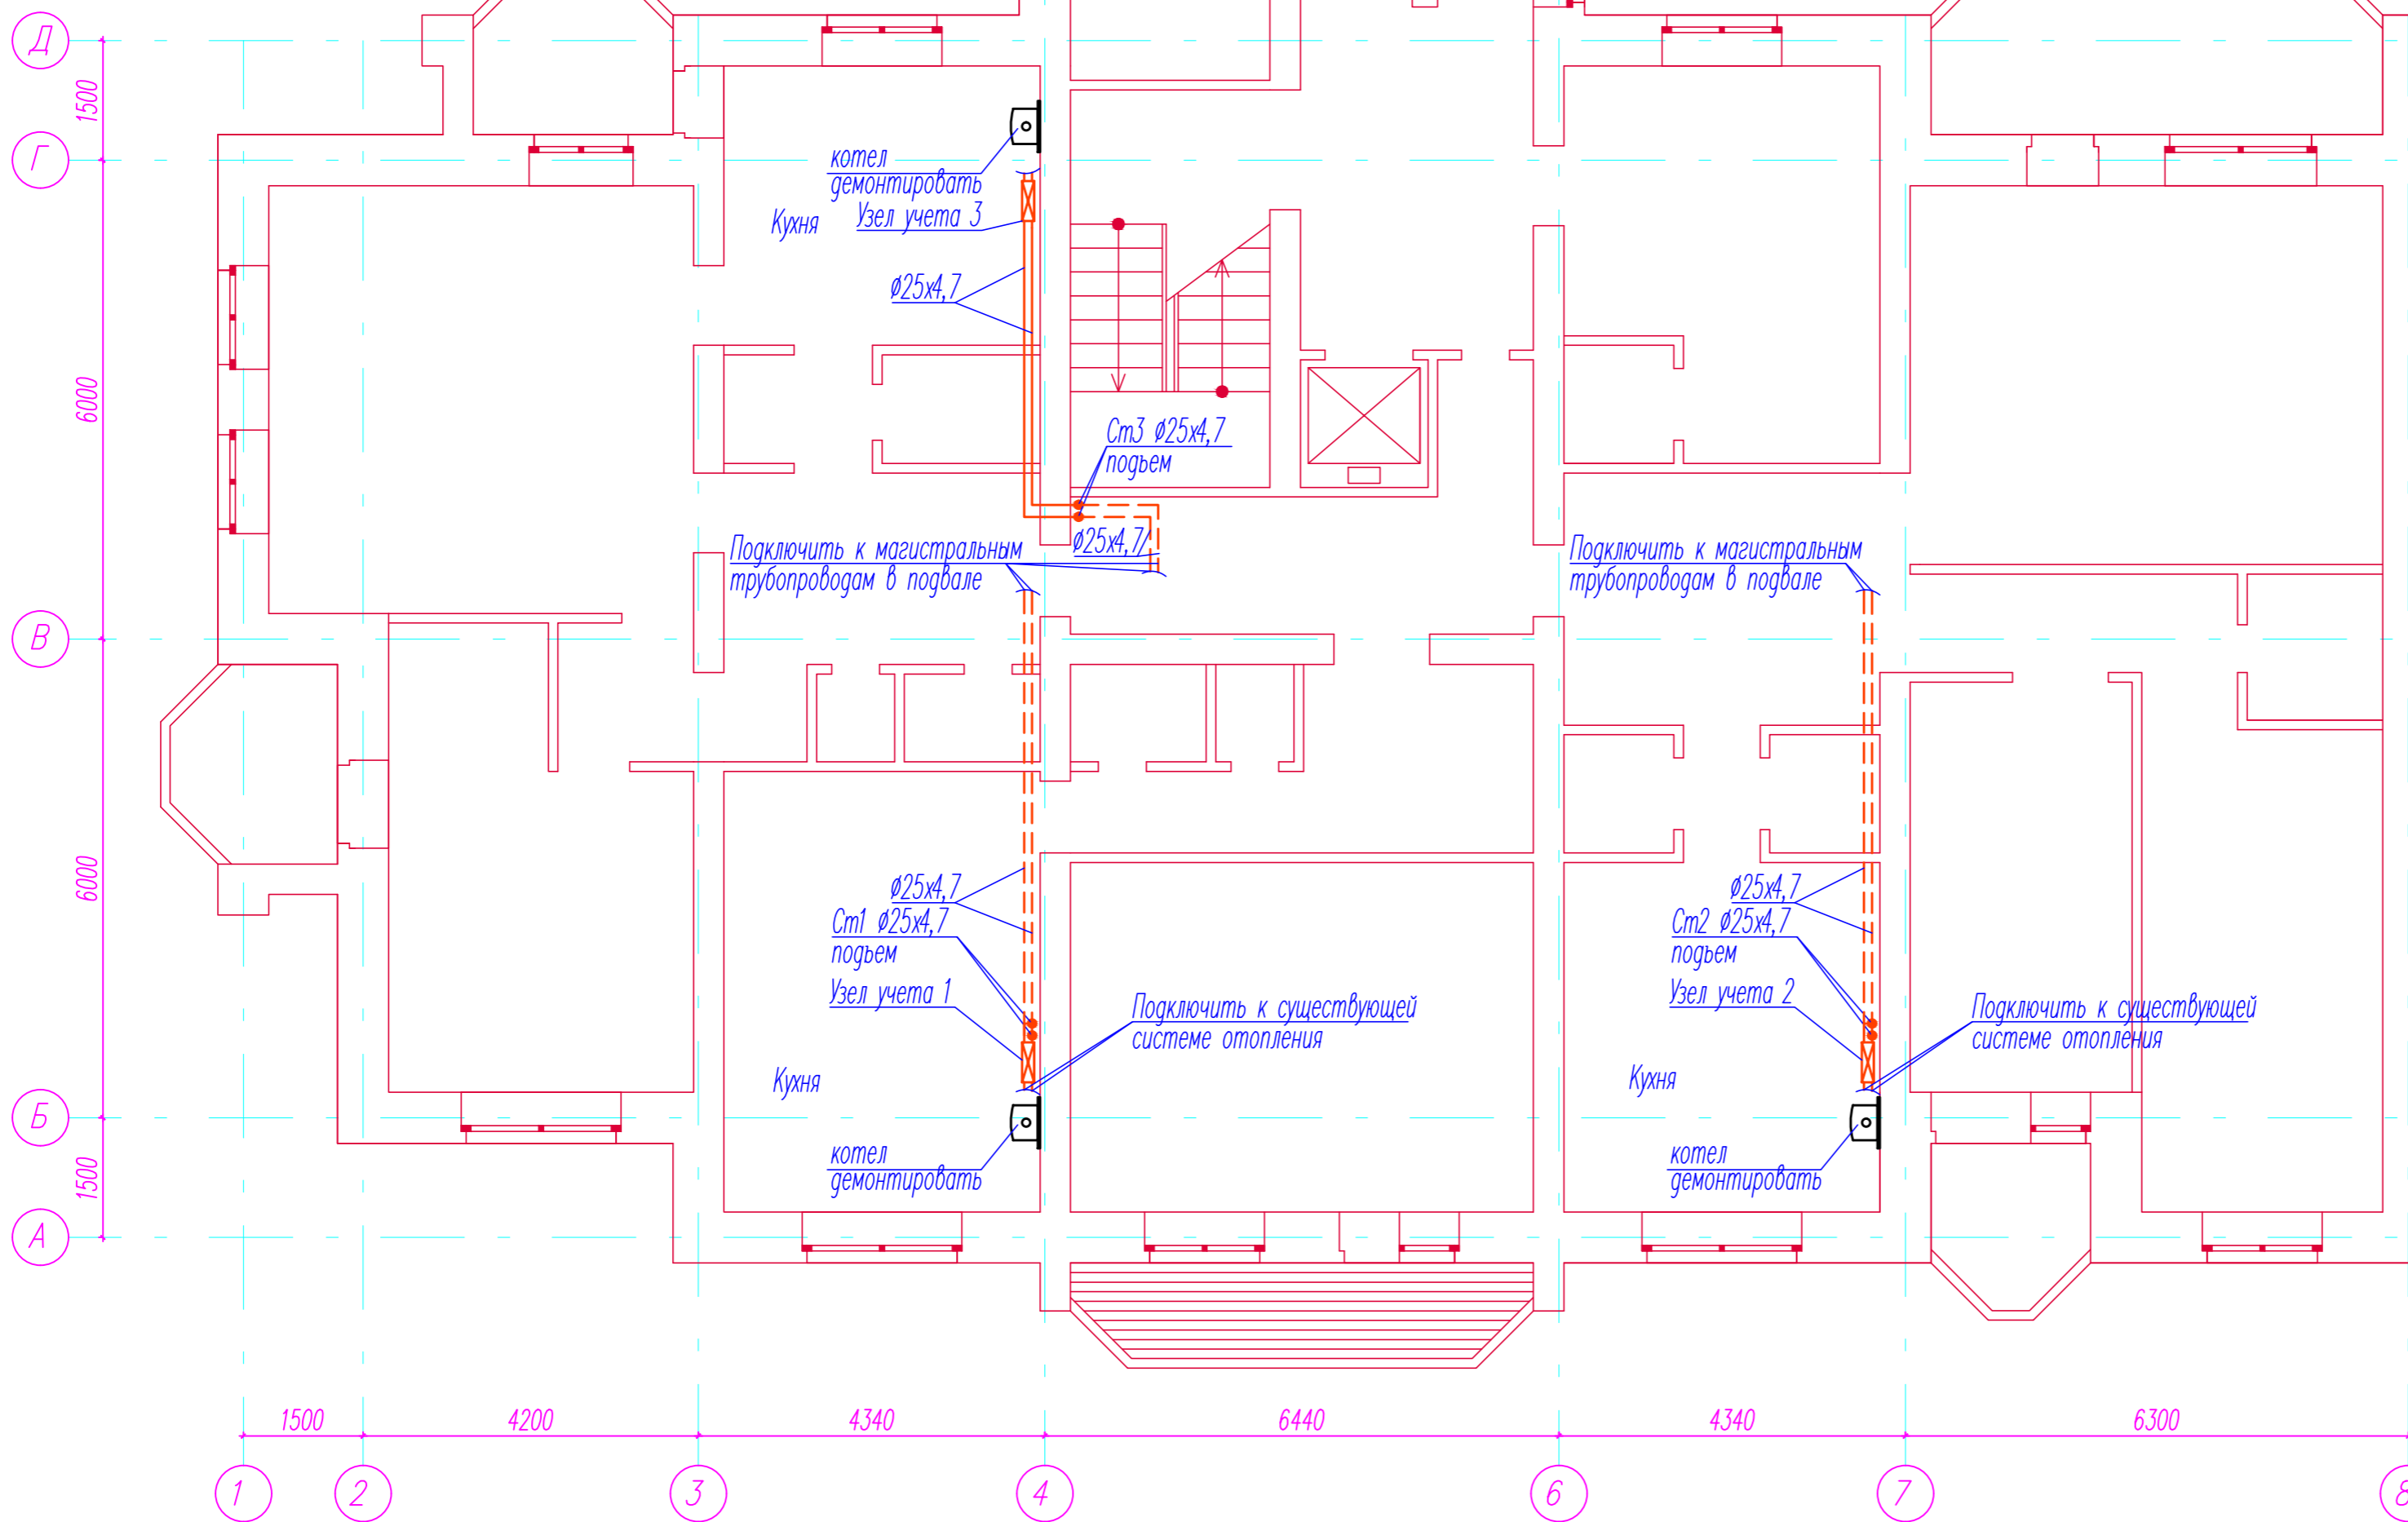

План первого этажа

Схема подключения узла учета 1

Схема подключения узла учета 2

Схема подключения узла учета 3

- Условные обозначения
1. Компактный теплосчетчик M-CAL Comtract
  2. Кран шаровой для подключения датчика температуры
  3. Фильтр сетчатый
  4. Ниппель (Ниппель-переход, муфта)
  5. Кран шаровой Project
  6. Клапан балансировочный ручной регулировки MSV-1

						1-10/83-0В		
						ООО "ЖСК". Переустройство жилых квартир, расположенных в многоквартирном жилом доме по ул. Танкиста Александрова, д.2а в г. Иваново, под помещения общественного назначения.		
Изм.	Кол.уч.	Лист	№ док.	Подпись	Дата	Стадия	Лист	Листов
ГИП		Соколов				Р	2	
Нач. отдела		Корнеев				ООО "Кварт"		
Исполнитель		Корнеев				План этажа на отм. 0.000 с сетями отопления. Схемы подключения узлов учета 1-3.		