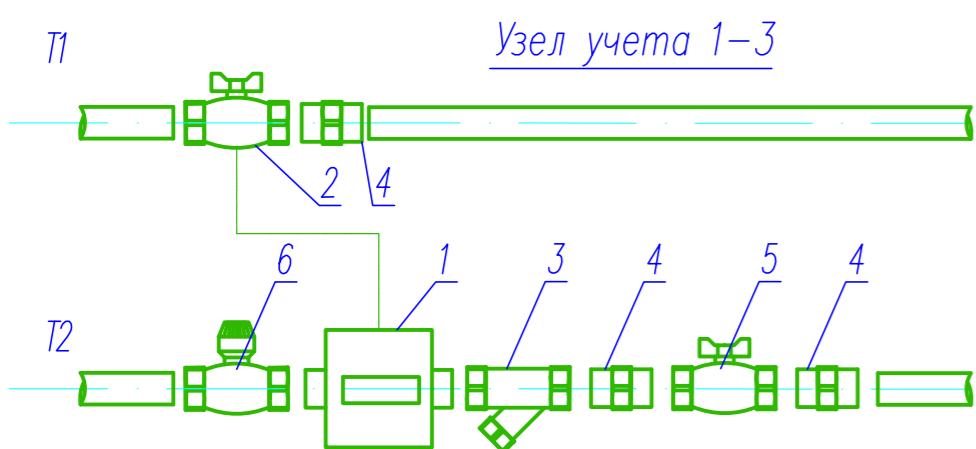

План первого этажа

Схема подключения узла учета 1

Схема подключения узла учета 2

Схема подключения узла учета 3

- Условные обозначения
1. Компактный теплосчетчик M-CAL Comtract
  2. Кран шаровой для подключения датчика температуры
  3. Фильтр сетчатый
  4. Ниппель (Ниппель-переход, муфта)
  5. Кран шаровой Project
  6. Клапан балансировочный ручной регулировки MSV-1