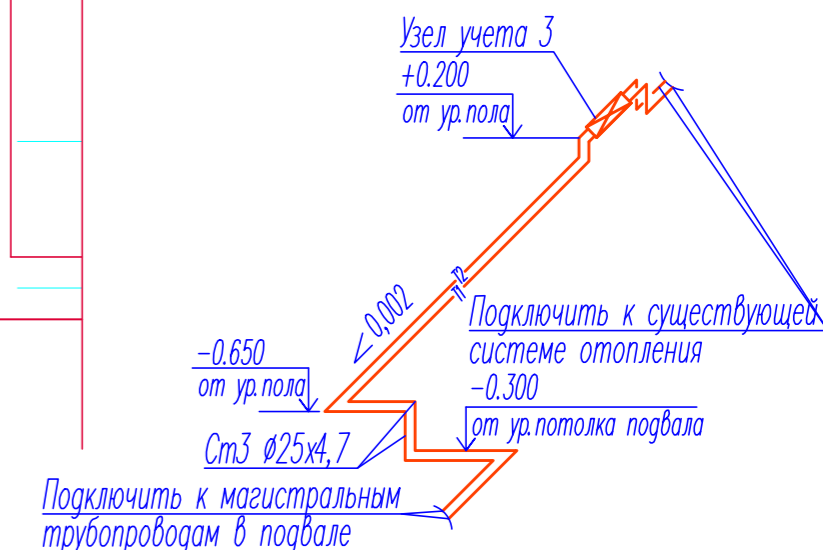

План первого этажа

Схема подключения узла учета 1

Схема подключения узла учета 2

Схема подключения узла учета 3

- Условные обозначения
1. Компактный теплосчетчик M-CAL Comtract
  2. Кран шаровой для подключения датчика температуры
  3. Фильтр сетчатый
  4. Ниппель (Ниппель-переход, муфта)
  5. Кран шаровой Project
  6. Клапан балансировочный ручной регулировки MSV-1