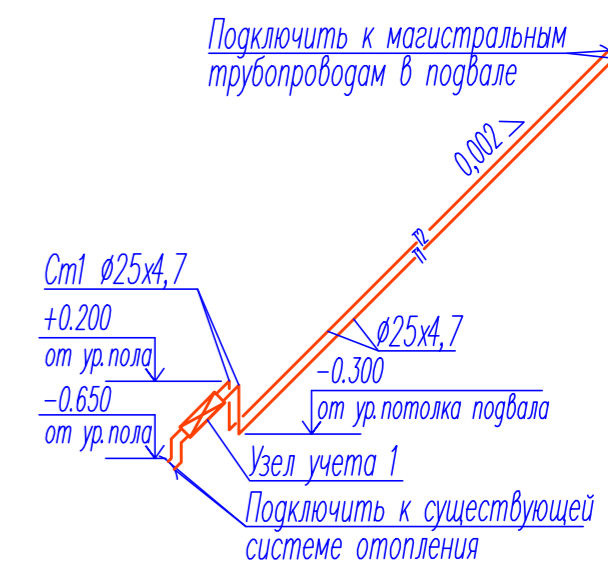

План первого этажа

Схема подключения узла учета 1

Схема подключения узла учета 2

Схема подключения узла учета 3

- Условные обозначения
1. Компактный теплосчетчик M-CAL Comtract
  2. Кран шаровой для подключения датчика температуры
  3. Фильтр сетчатый
  4. Ниппель (Ниппель-переход, муфта)
  5. Кран шаровой Project
  6. Клапан балансировочный ручной регулировки MSV-1