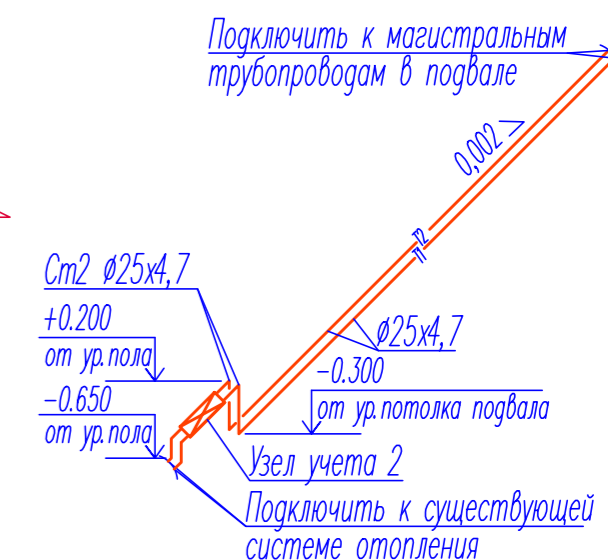

План первого этажа

Схема подключения узла учета 1

Схема подключения узла учета 2

Схема подключения узла учета 3

- Условные обозначения
1. Компактный теплосчетчик M-CAL Comtract
  2. Кран шаровой для подключения датчика температуры
  3. Фильтр сетчатый
  4. Ниппель (Ниппель-переход, муфта)
  5. Кран шаровой Project
  6. Клапан балансировочный ручной регулировки MSV-1