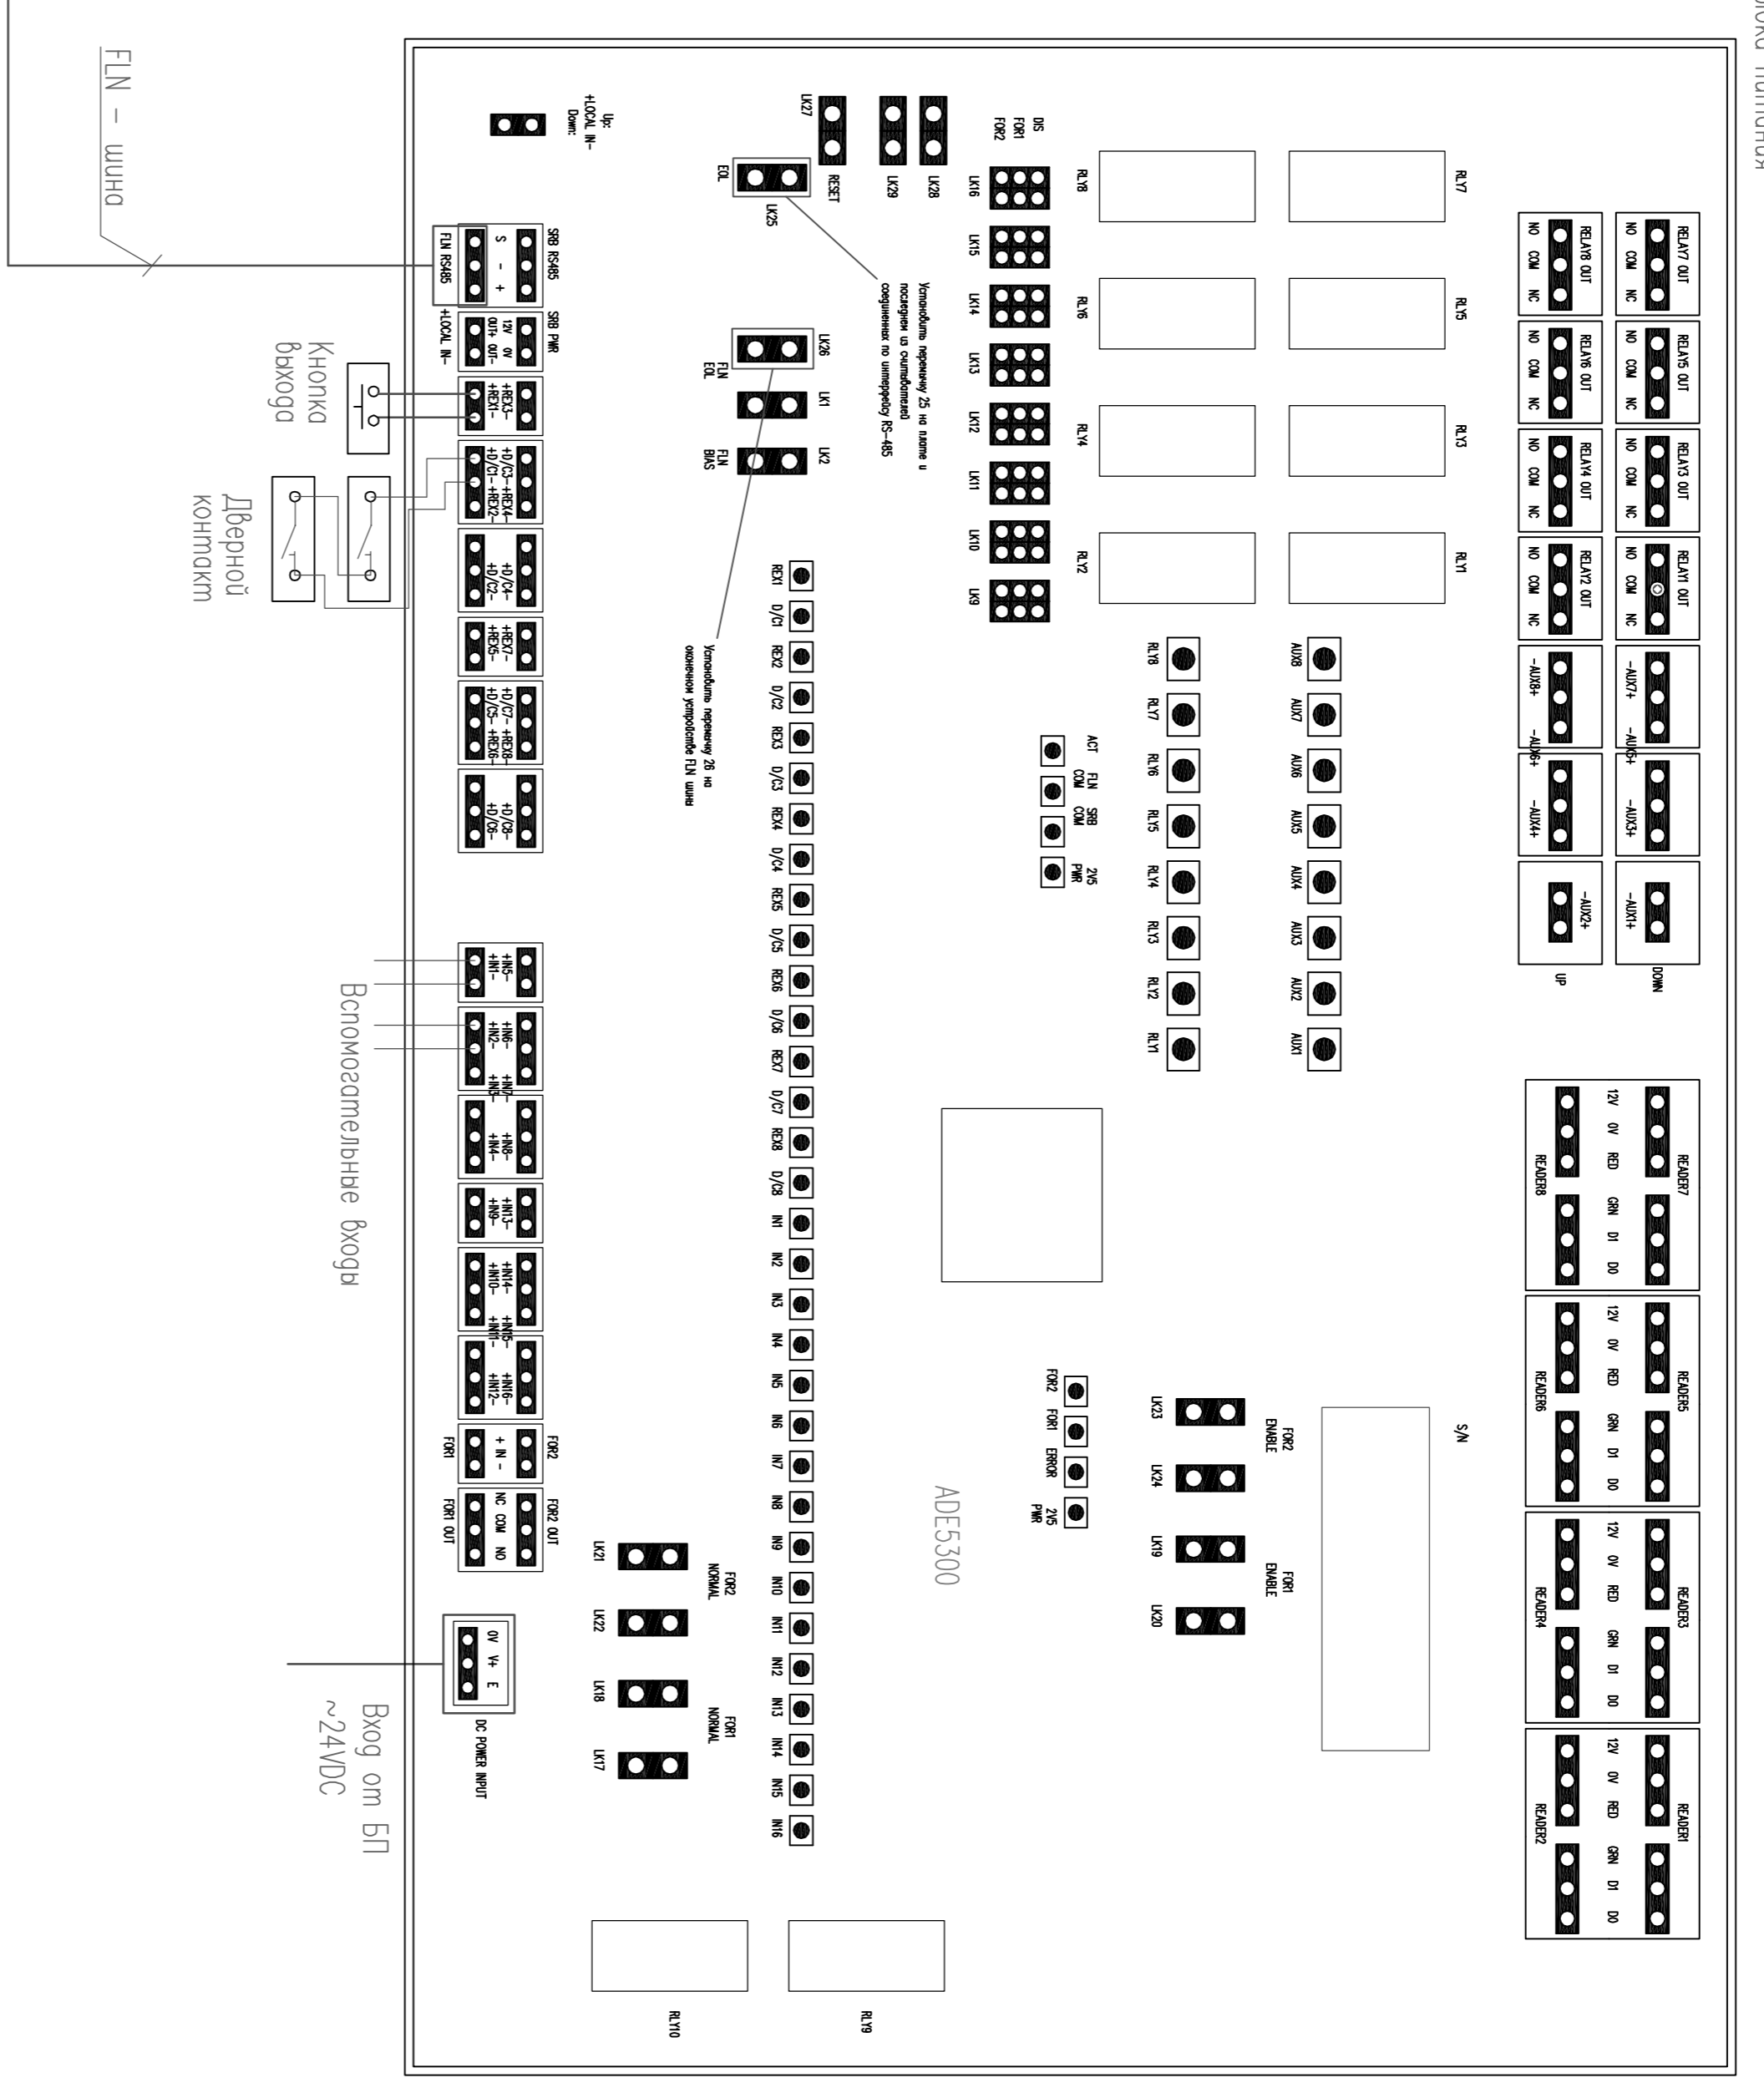

Выход для следящих устройств (зон)

Выход на эл. замки, турникеты  
питание эл. замков и турникетов  
существитель от отдельного блока питания

Инв. N подл.	Погн. и дата	Взам инв. N	Согласовано

Имя	Кодик	Иван	Иван	Иван	Иван	Иван
Фамилия	Иванов	Иванов	Иванов	Иванов	Иванов	Иванов
Подпись						
И. комп.						
УМБ						
3	5	7	/			
ОС и КЛ			Смогула	Иван	Лисенко	
Одно подключение управляющей аппаратуры ОС и КЛ			РД	17	112	
			Копировать	Формат А1		