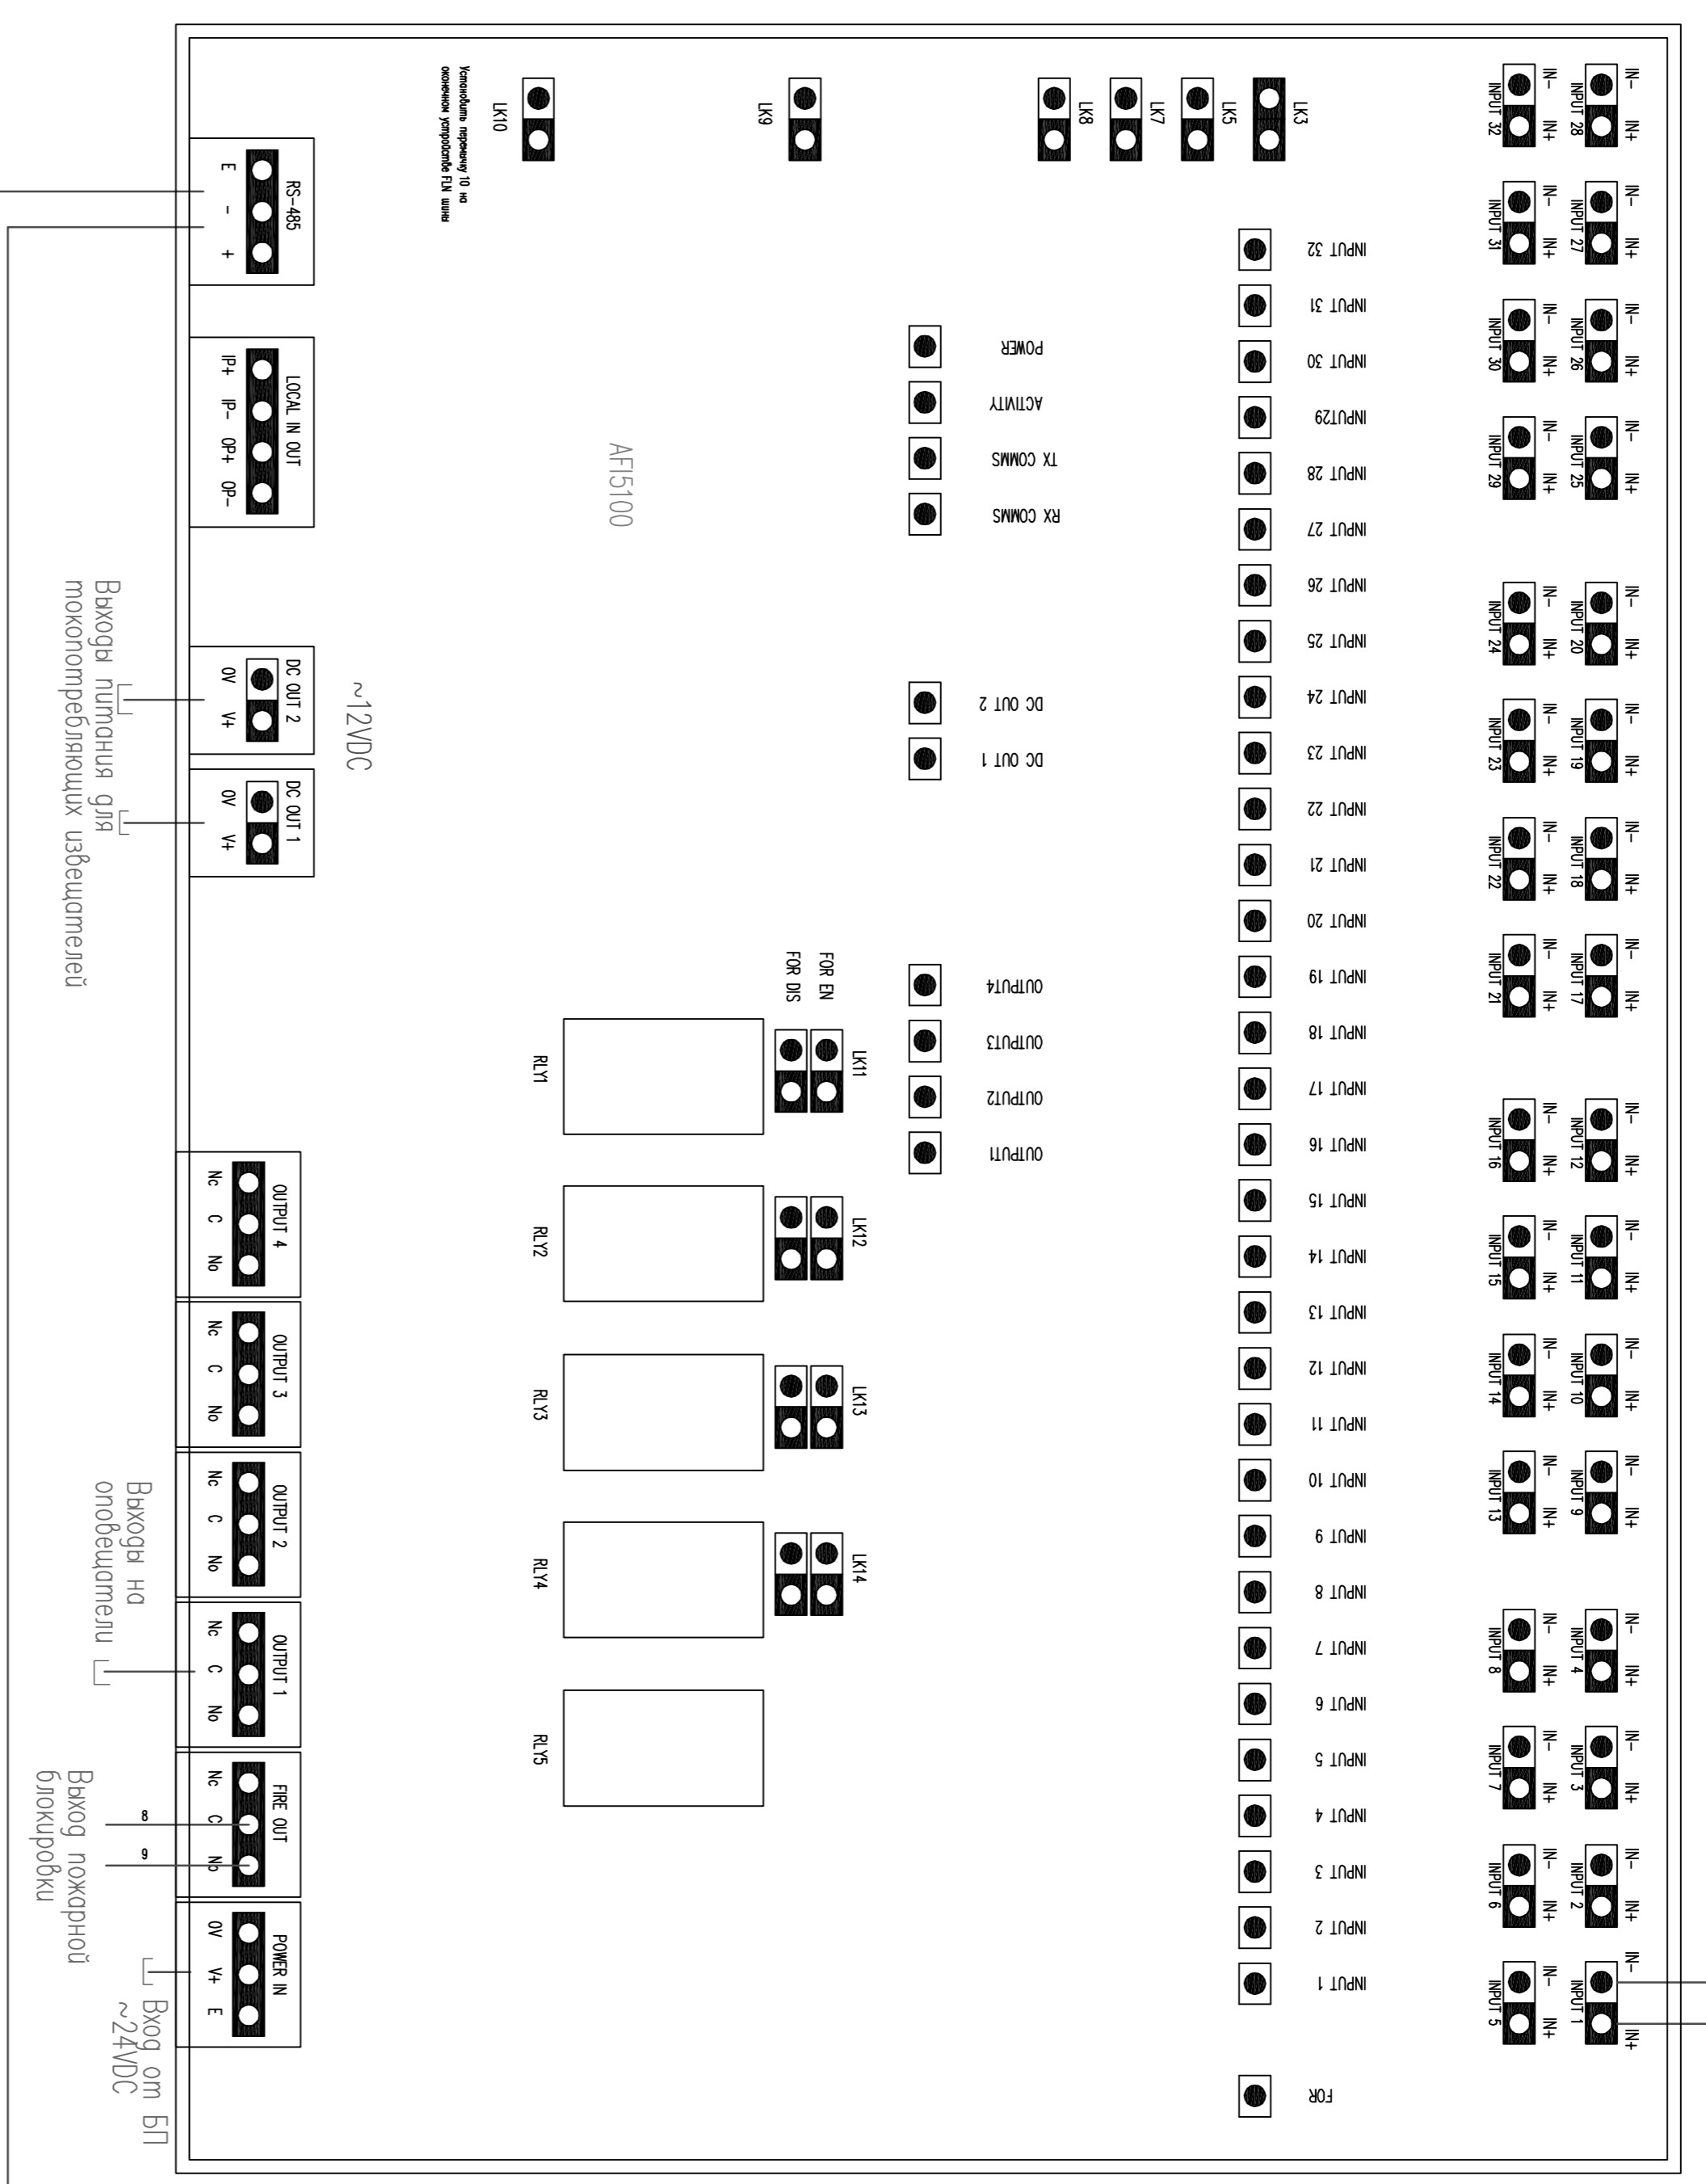

Выход для следящих устройств (зон)

Выход на эл. замки, турникеты  
питание эл. замков и турникетов  
существитель от отдельного блока питания

Инв. N подл.	Погн. и дата	Взам инв. N	Согласовано

Имя	Кодик	Иван	Иван	Иван	Иван	Иван
Фамилия	Иванов	Иванов	Иванов	Иванов	Иванов	Иванов
Подпись						
И. комп.						
УМБ						
3	5	7	/			
ОС и КЛ			Смогула	Иван	Лисенко	
Одно подключение управляющей аппаратуры ОС и КЛ			РД	17	112	
			Копировать	Формат А1		