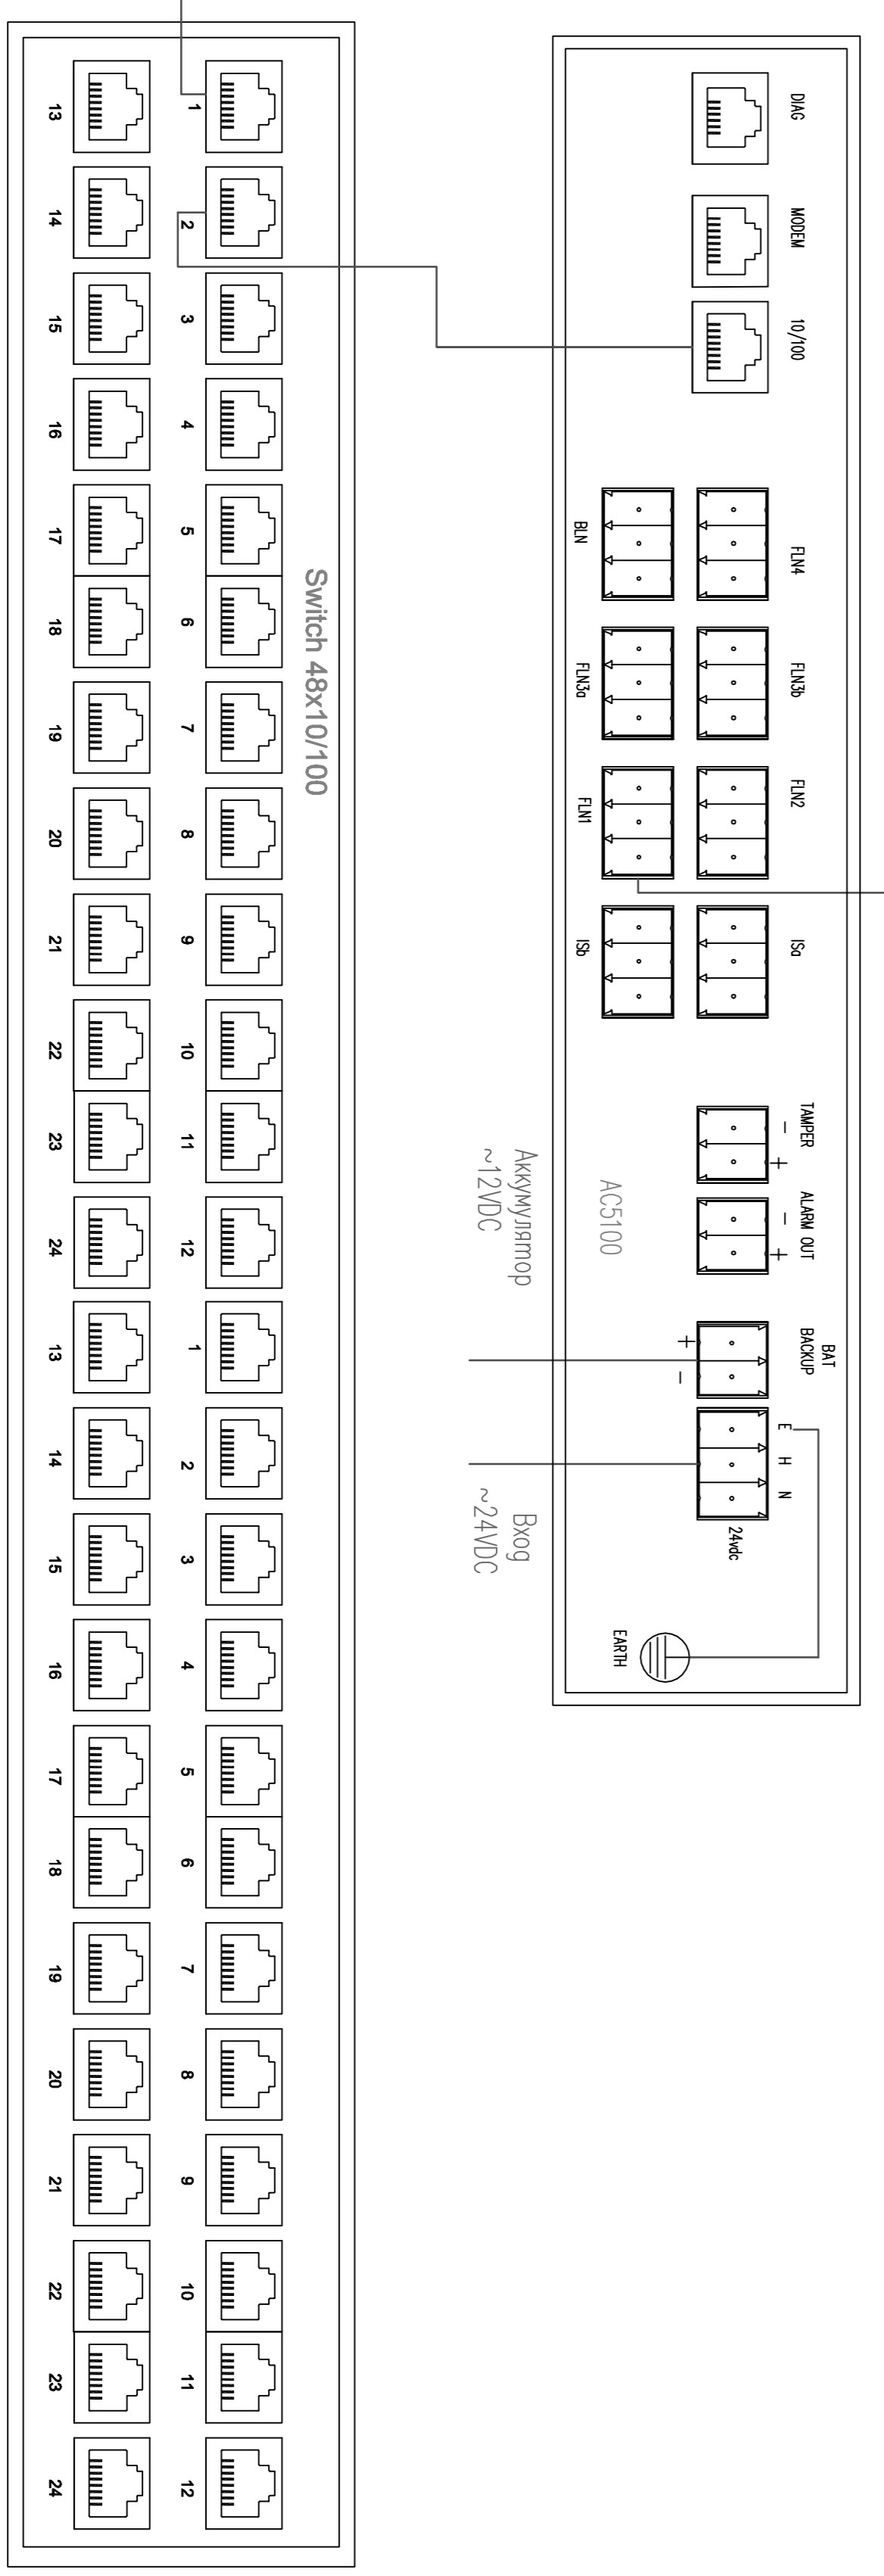

Выход для следящих устройств (зон)

Выход на эл. замки, турникеты  
питание эл. замков и турникетов  
существитель от отдельного блока питания

Инв. N подл.	Погн. и дата	Взам инв. N	Согласовано

Имя	Кодик	Иван	Иван	Иван	Иван	Иван
Фамилия	Иванов	Иванов	Иванов	Иванов	Иванов	Иванов
Подпись						
И. комп.						
УМБ						
3	5	7	/			
ОС и КЛ			Смогула	Иван	Лисенко	
Одно подключение управляющей аппаратуры ОС и КЛ			РД	17	112	
			Копировать	Формат А1		