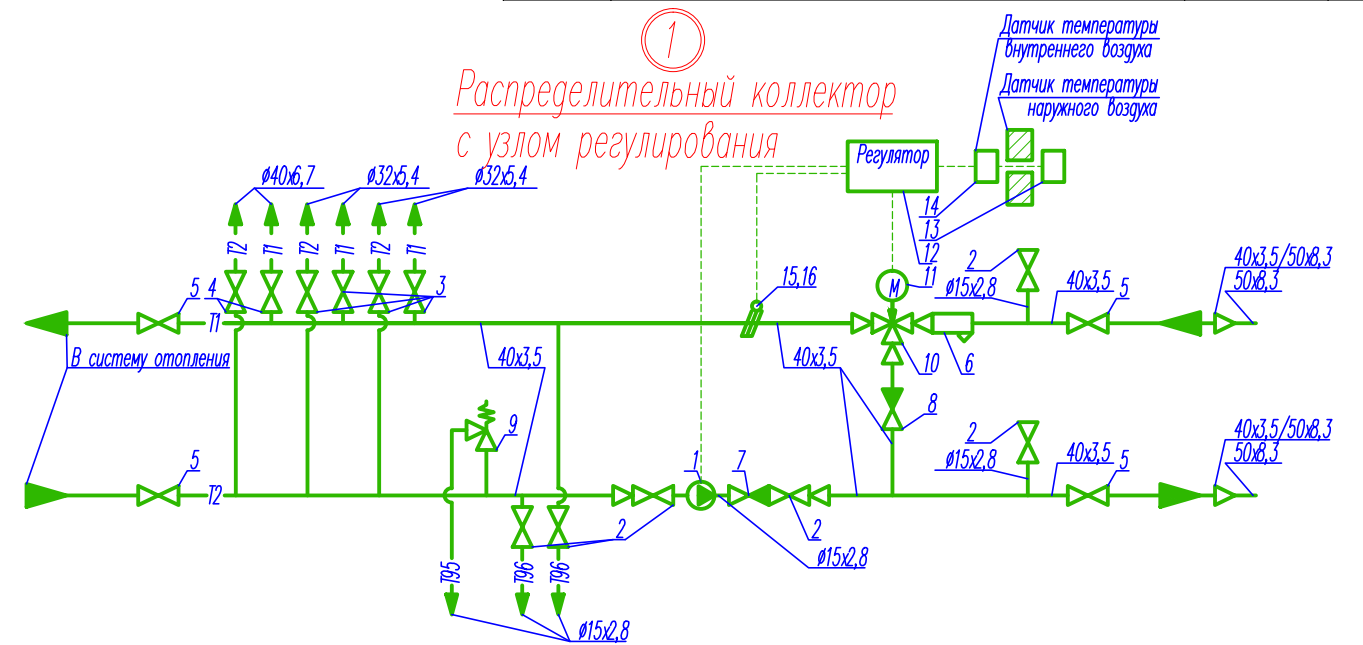

А-А АА +3,750

№			
1			4,04
2	А	А	2,41
3			1,59
4			2,31
5			2,20
6	А		3,87
7	А		19,39
8			13,93
9	А		15,15
10	А		14,66
11	А		17,57
12	А		20,57
13	А		23,56
14	А		16,67

Изм.	Кол.уч.	Лист	№ док.	Подп.	Дата	Услуга-ОВ		
						Здание по ремонту трансформаторов по адресу: г.Иванова, ул.Зверева, д.12.		
						Стадия	Лист	Листов
						Р	3	
						План на отм +3.750 с сетями отопления и вентиляции		ООО "Кварт "