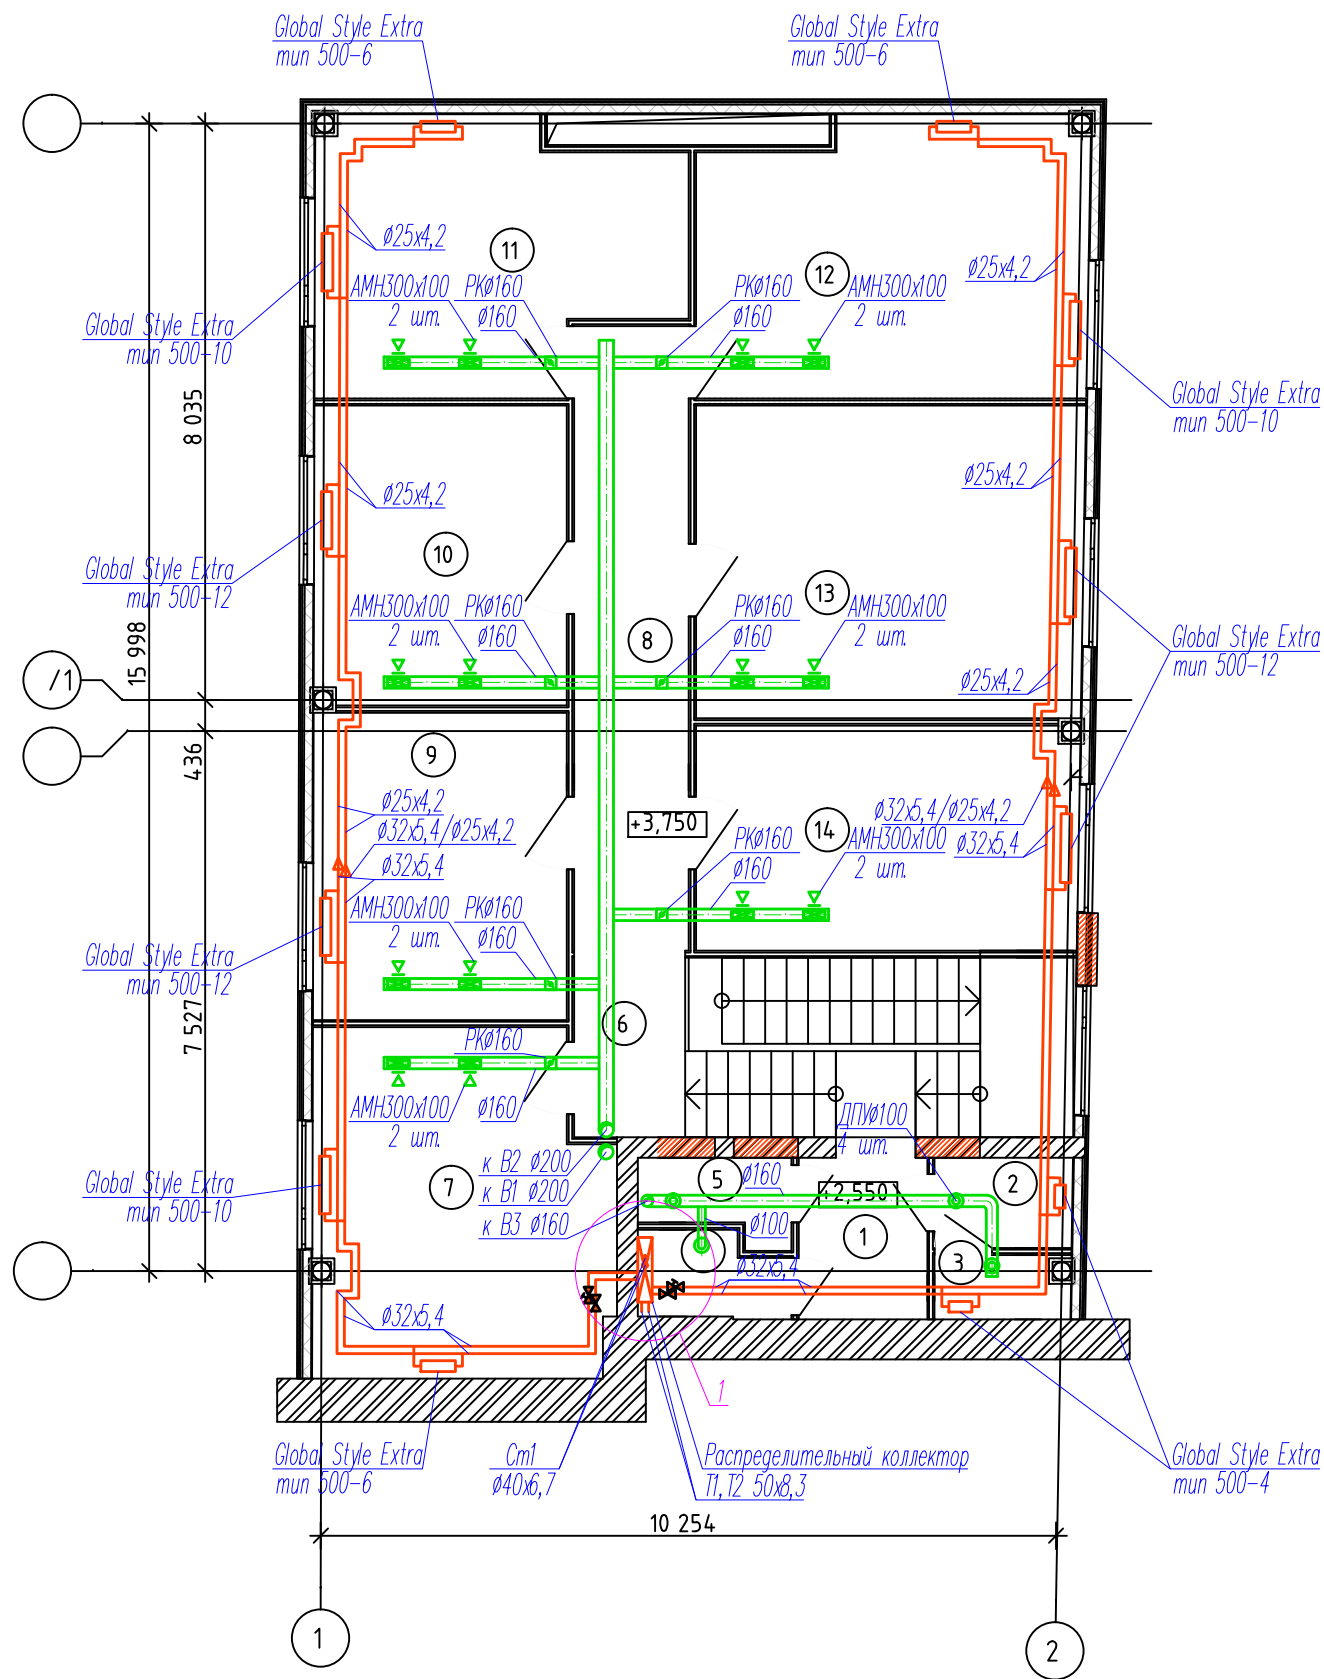

А-А АА +3,750

№			
1			4,04
2	А	А	2,41
3			1,59
4			2,31
5			2,20
6	А		3,87
7	А		19,39
8			13,93
9	А		15,15
10	А		14,66
11	А		17,57
12	А		20,57
13	А		23,56
14	А		16,67

Изм.	Кол.уч.	Лист	№ док.	Подп.	Дата	Услуга-ОВ		
						Здание по ремонту трансформаторов по адресу: г.Иванова, ул.Зверева, д.12.		
						Стадия	Лист	Листов
						Р	3	
						План на отм +3.750 с сетями отопления и вентиляции		ООО "Кварт "