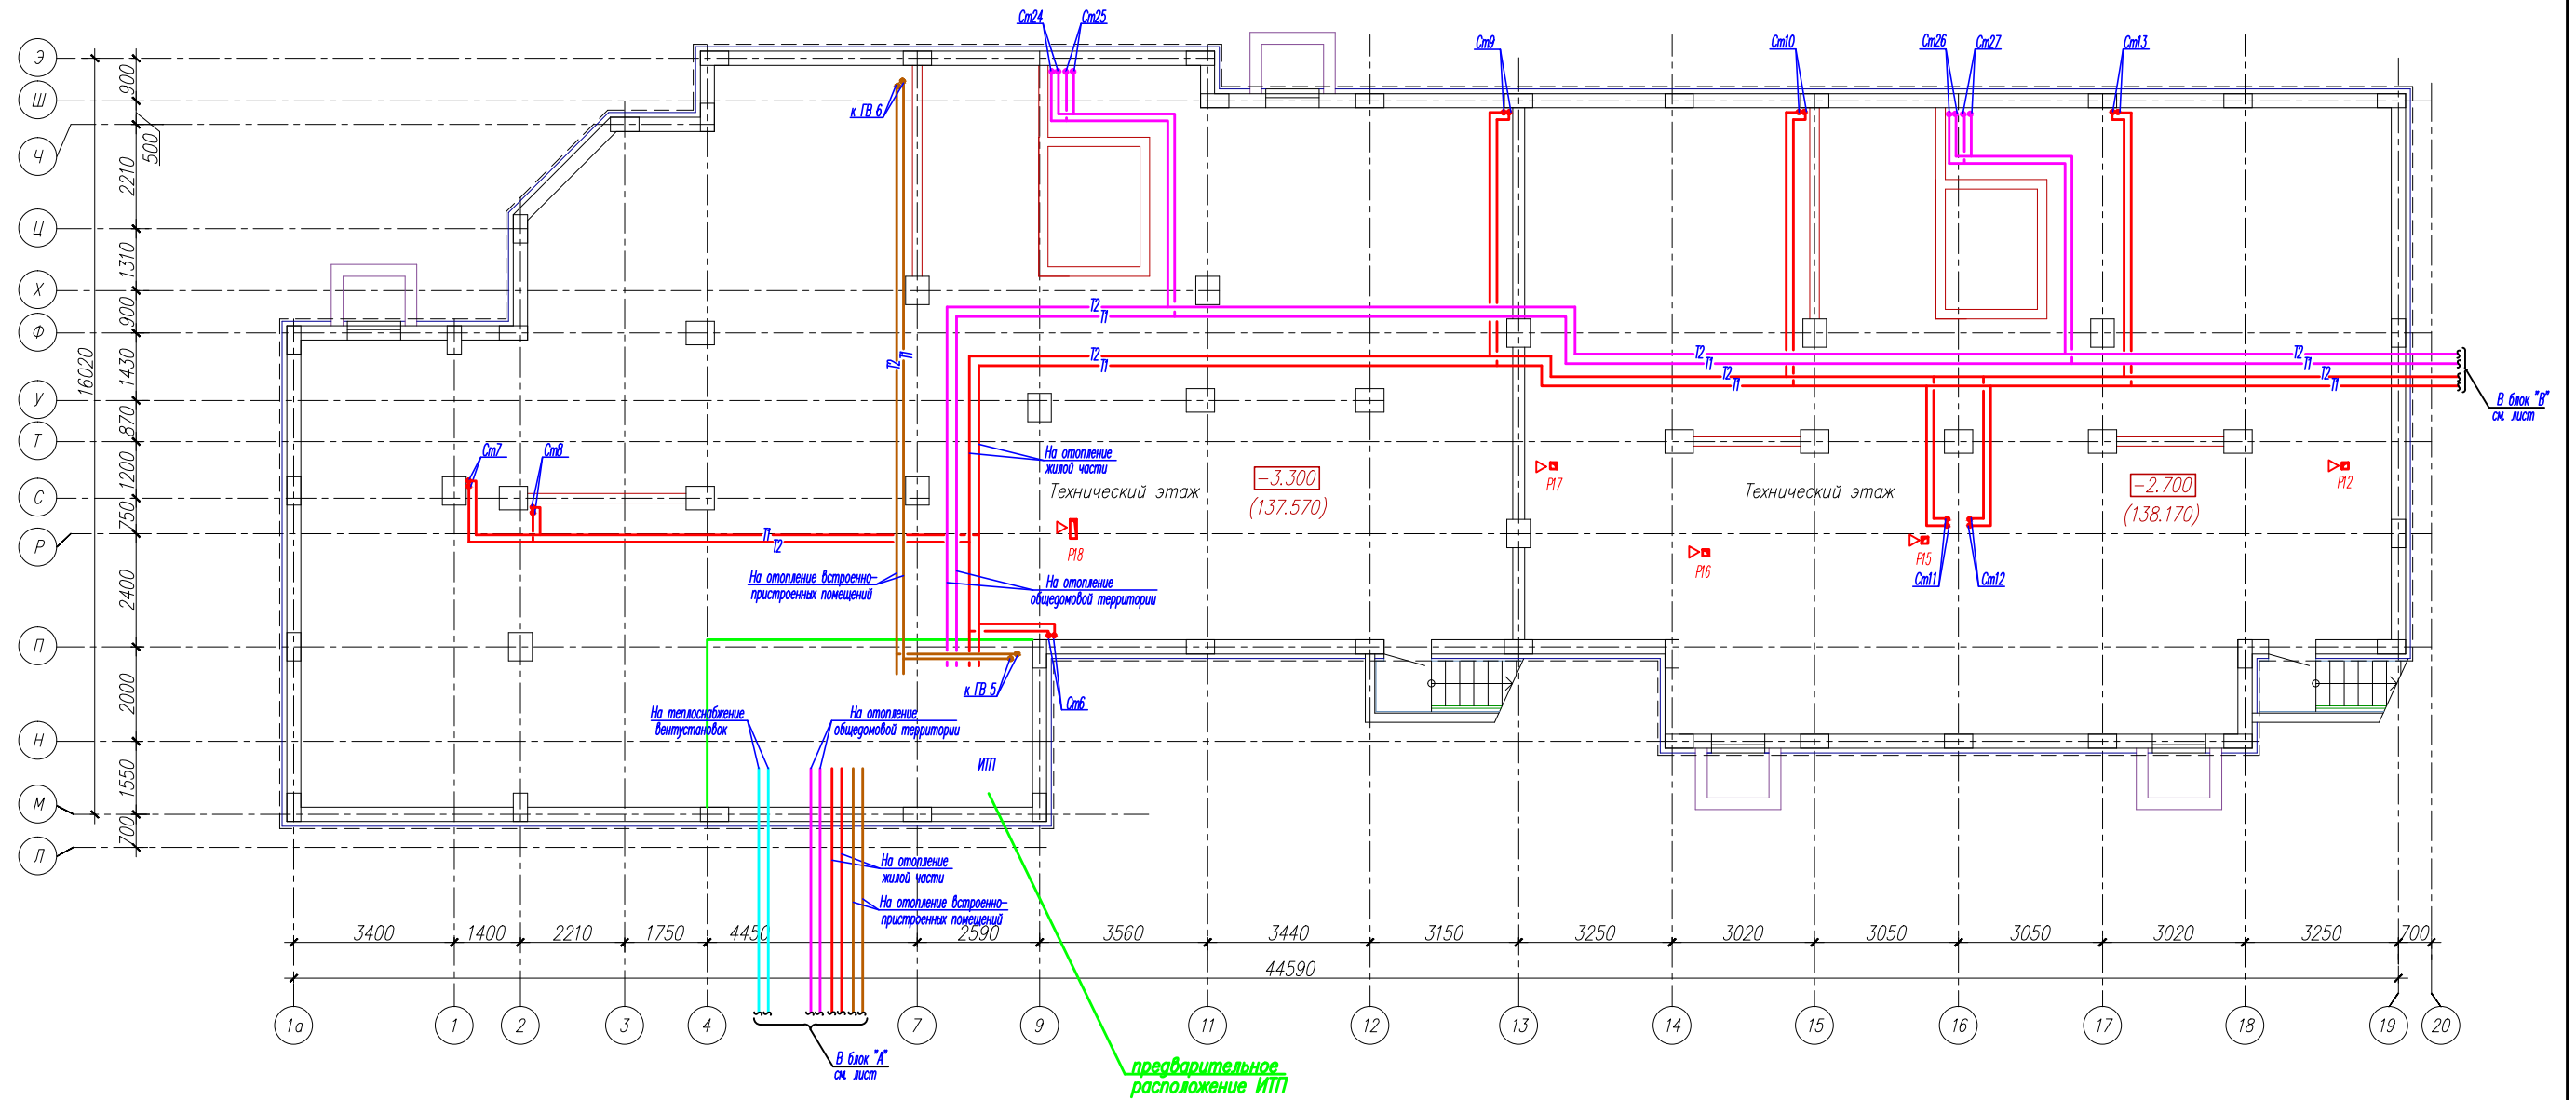

План технического этажа
Блок "Б"

Согласовано

Инв. № подл.	
Подп. и дата	
Взам. инв. №	

Изм.	Колуч.	Лист	N док.	Подп.	Дата	000 "Инвестиционно-Строительная Компания "Омега-Капитал" 1/12-21-0В		
						Многоквартирный 9-этажный жилой дом со встроено-пристроенными помещениями по адресу: Московская обл., Дмитровский муниципальный район, г. п. Дегенева, пос. Дегенева в районе ул. Заречная		
ГИП	Кочетков					Многоквартирный 9-этажный жилой дом со встроено-пристроенными помещениями. Блок "Б"		
Рук. гр.	Корнеев					Стадия	Лист	Листов
Исполн.	Коньшенкова					П	3	
План технического этажа с сетями отопления и вентиляции							000 "Квартал"	