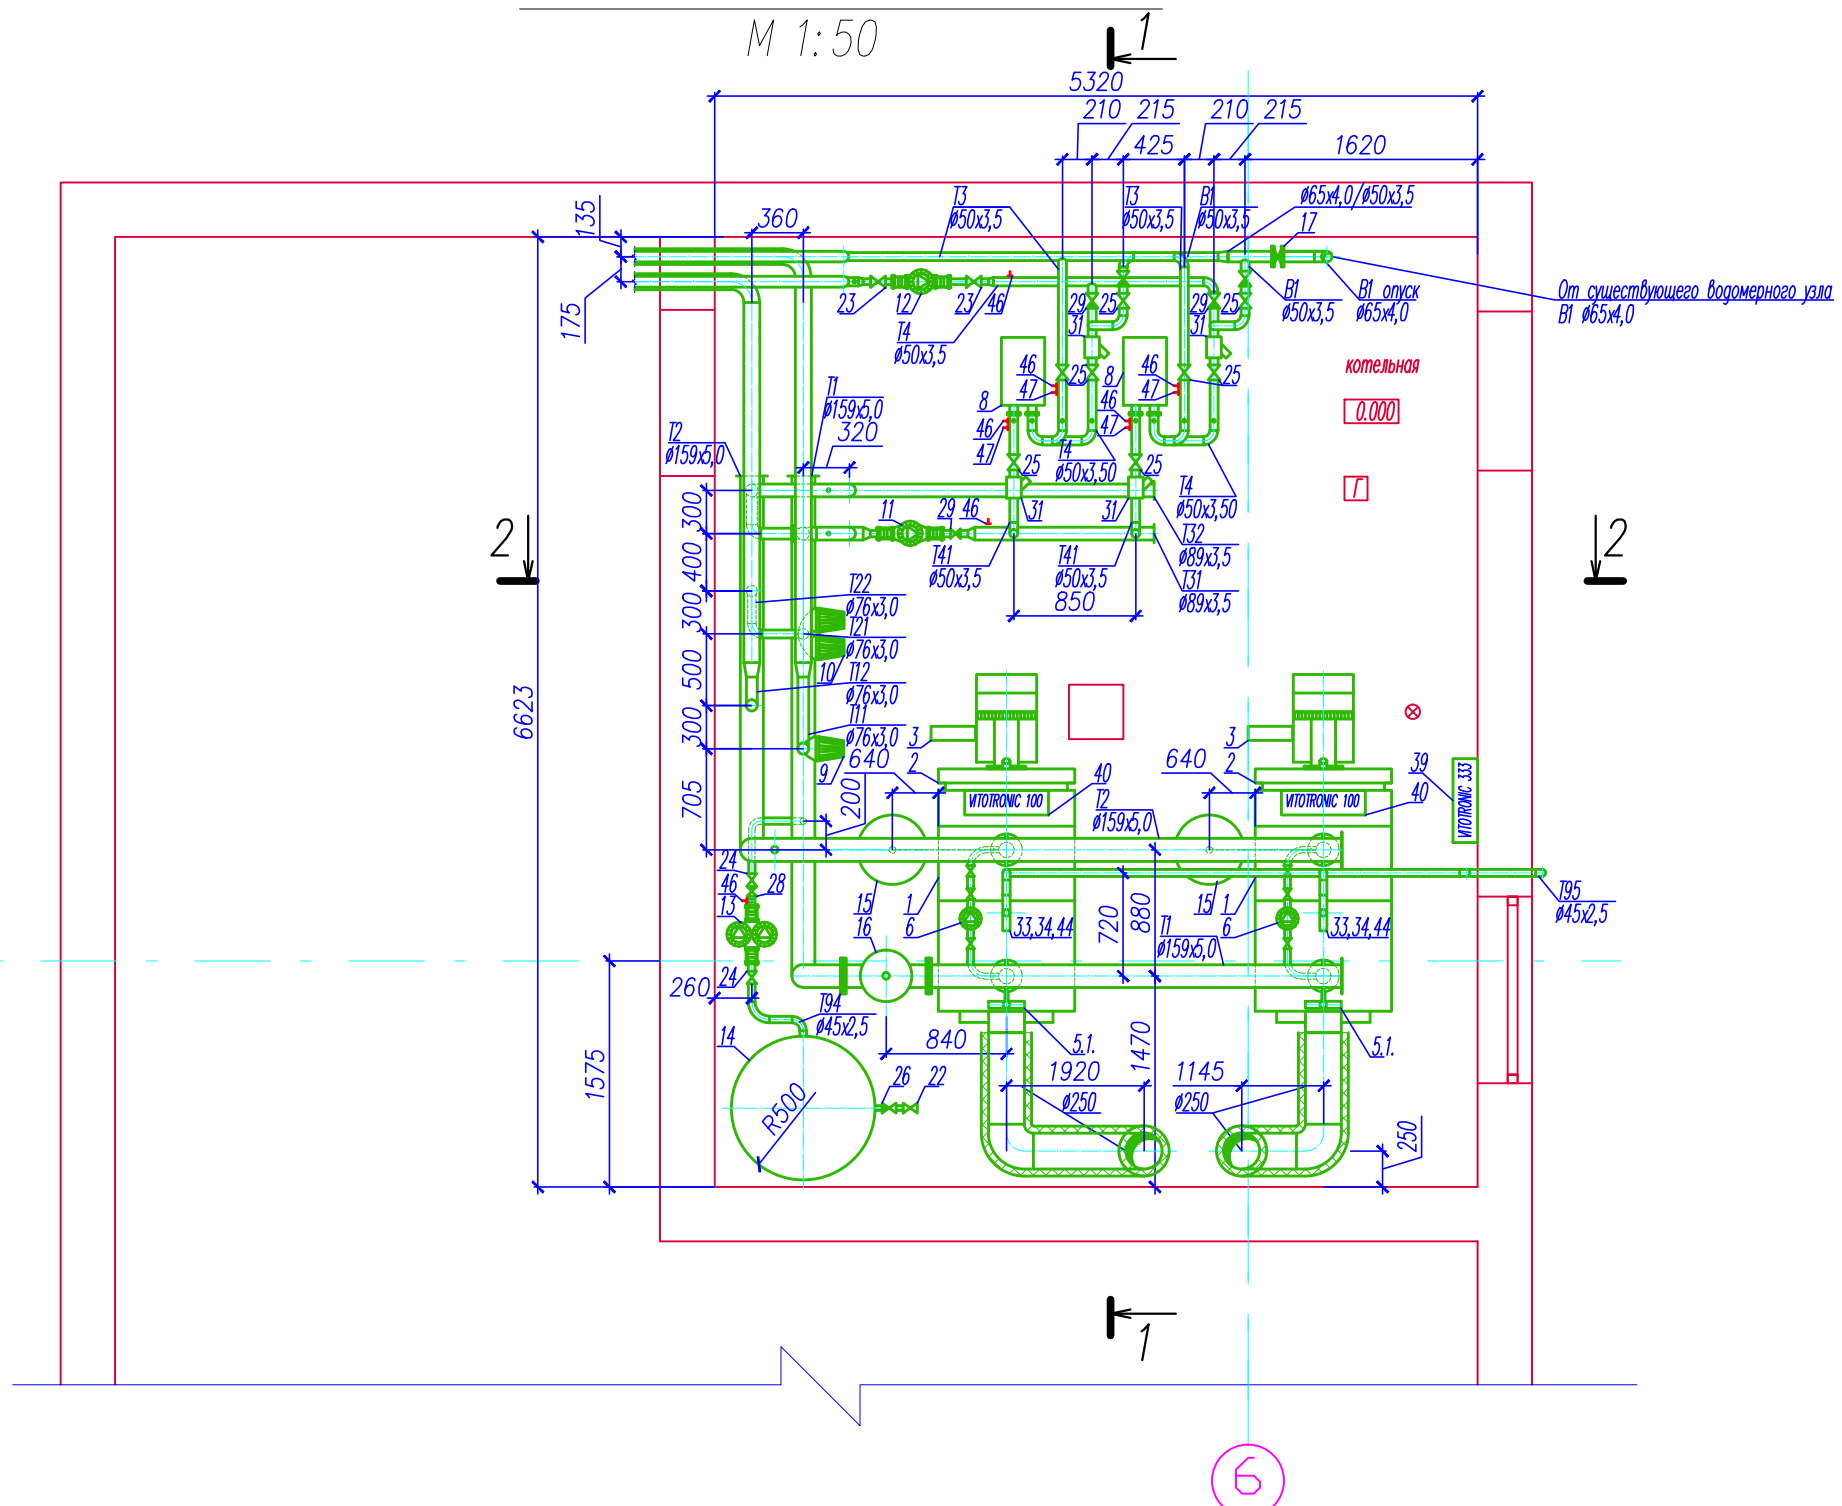

План котельной на отм. 0.000
М 1:50

Согласовано	Часть АС			
	Часть ЭТ			
Согласовано	Часть АР			
	Часть ВК			
Инв. N подл.	Подп. и дата	Взам. инв. N		

						1-08/18-ТМ				
						Заказчик ООО "АМИС"				
						Газовая котельная для бани №1 по ул. Подгорная в г. Кинешма				
Изм.	Кол.уч.	Лист	№ док.	Подпись	Дата	Газовая котельная	Стадия	Лист	Листов	
ГАП		Недзельский					РП	3		
ГИП		Соколов								
Исполнитель						Корнеев				
						Расположение трубопроводов. План котельной на отм. 0.000		ООО "Кварт"		