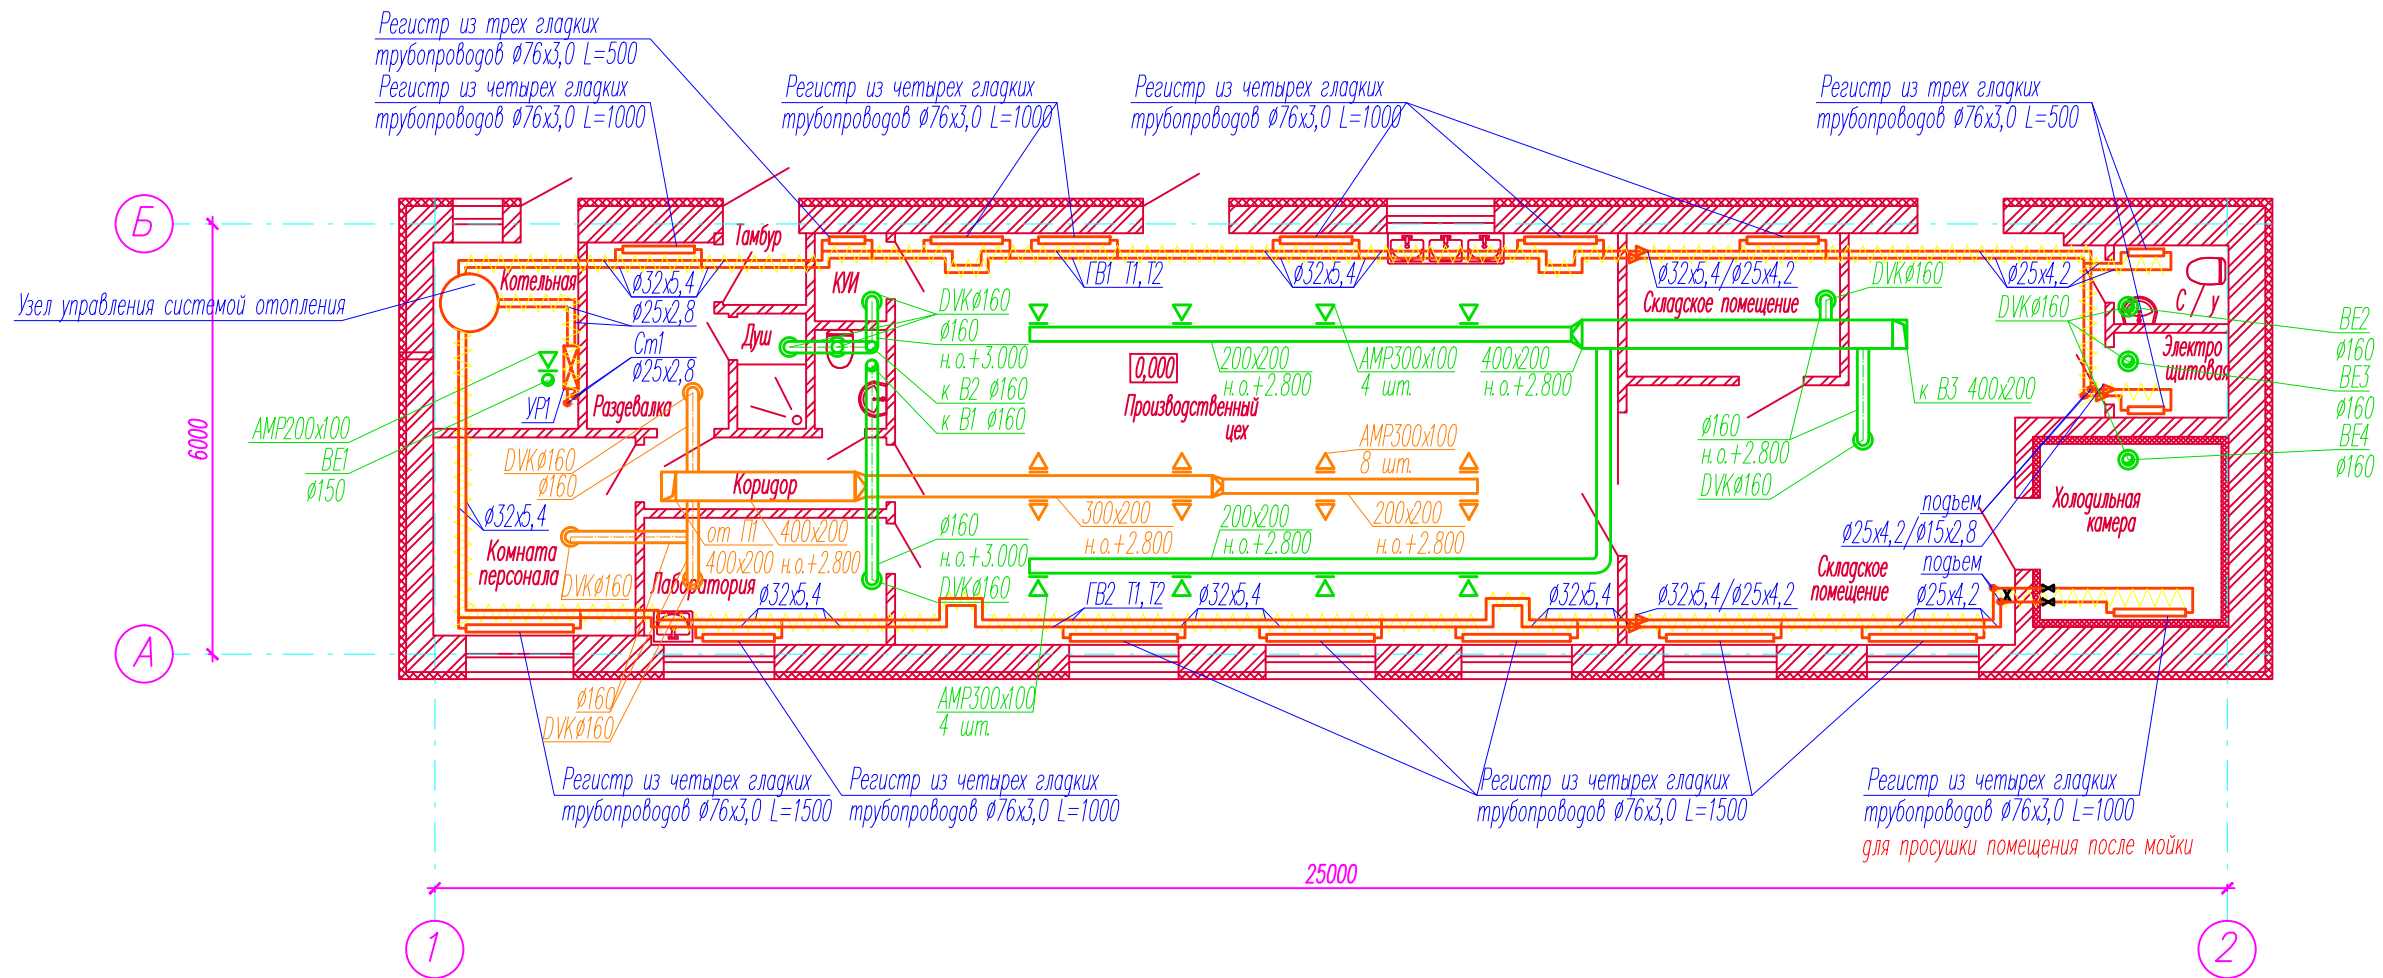

### План первого этажа

Схема узла управления системами отопления и вентиляции в котельной

						11/16-0В		
						Цех по переработке молока по адресу: Ивановская область, Комсомольский район, дер. Михеево		
Изм.	Кол.уч.	Лист.	№ док.	Подп.	Дата	Стадия	Лист	Листов
						Р	2	
ГИП		Осетров			09.16	План первого этажа с сетями отопления и вентиляции		
Исполнитель		Корнеев			09.16			
						ООО "Виктория-Строй" г.Иваново		