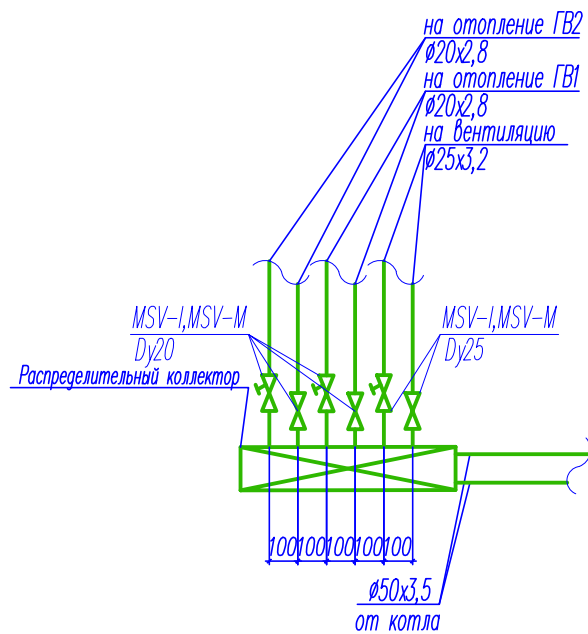

### План первого этажа

Схема узла управления системами отопления и вентиляции в котельной

						11/16-0В		
						Цех по переработке молока по адресу: Ивановская область, Комсомольский район, дер. Михеево		
Изм.	Кол.уч.	Лист.	№ док.	Подп.	Дата	Стадия	Лист	Листов
						Р	2	
ГИП		Осетров			09.16	План первого этажа с сетями отопления и вентиляции		
Исполнитель		Корнеев			09.16			
						ООО "Виктория-Строй" г.Иваново		