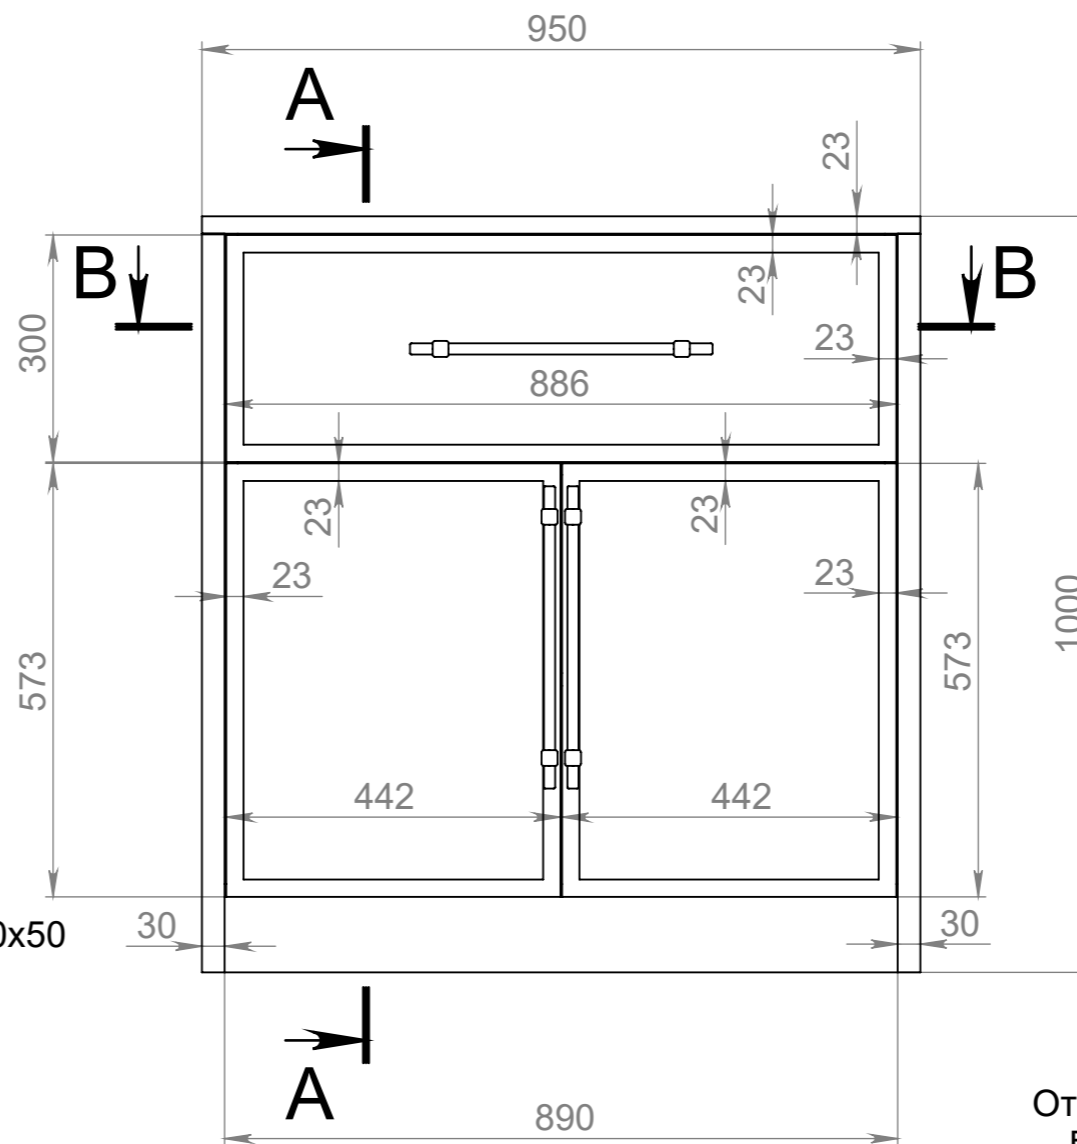

Люки к вентиляции

Нправляющие Blumotion
арт. 750.2701S

Брус 50x50

Регулируемые опоры
МДМ, Н=43

Наличники сделать шириной 50 мм
и подогнать по месту

Отверстия под розетки
вырезать по месту

В-В

Инв. № подл.	Подп. и дата
Взам. инв. №	Инв. № дубл.
Подп. и дата	Подп. и дата
Инв. № подл.	Подп. и дата