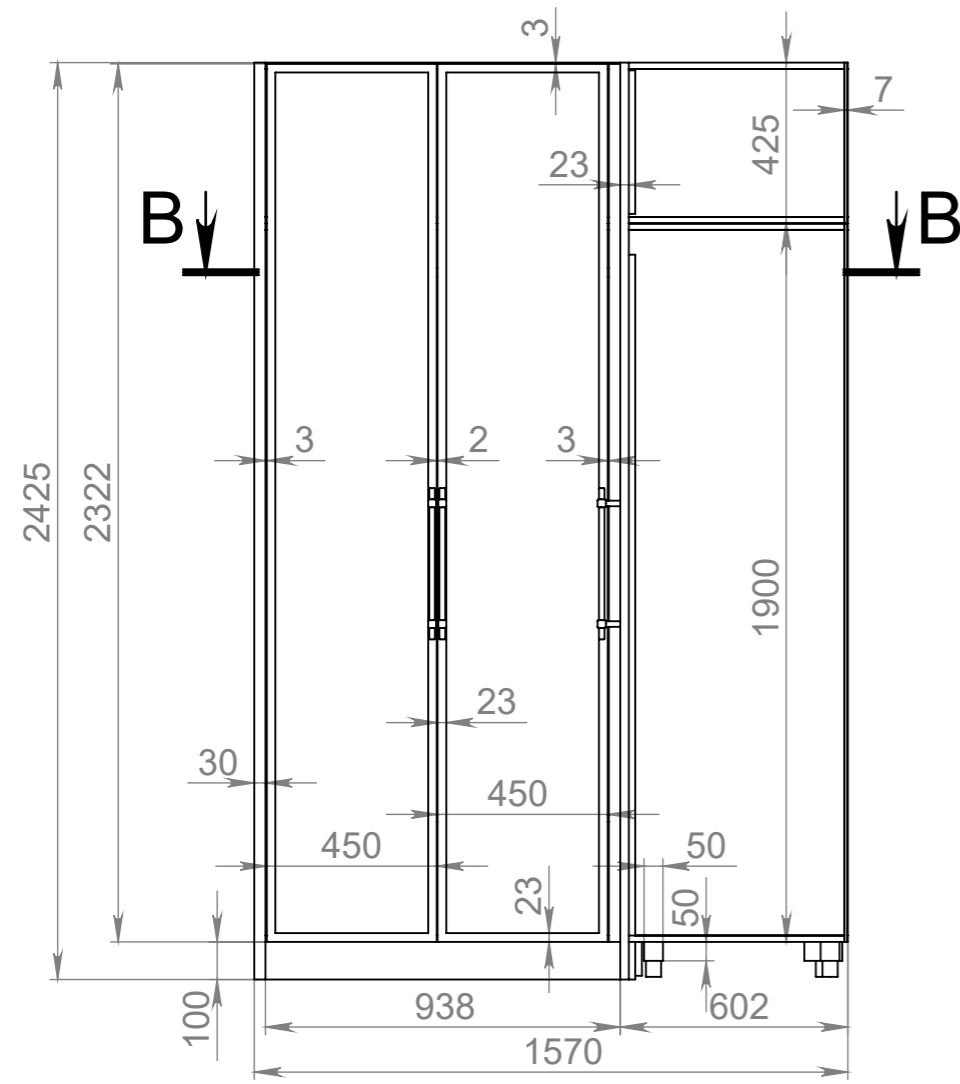

Инв. № подл.	Подп. и дата
Взам. инв. №	Инв. № дубл.
Подп. и дата	Подп. и дата

Изм.	Лист	№ докум.	Подп.	Дата

Шкаф прихожей

Лист
1

СБ

В-В (1 : 20)

A-A (1 : 20)

Инв. № подл.	Подп. и дата
Взам. инв. №	Инв. № дубл.
Подп. и дата	Подп. и дата

Люки к вентиляции

Нправляющие Blumotion
арт. 750.2701S

Брус 50x50

Регулируемые опоры
МДМ, Н=43

Наличники сделать шириной 50 мм
и подогнать по месту

Отверстия под розетки
вырезать по месту

В-В

Инв. № подл.	Подп. и дата
Взам. инв. №	Инв. № дубл.
Подп. и дата	Подп. и дата
Инв. № подл.	Подп. и дата