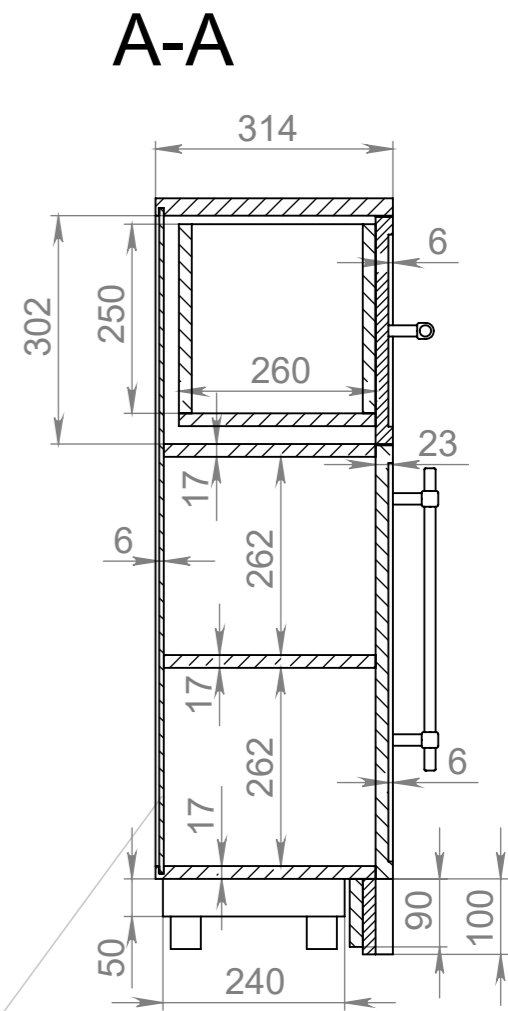

Люки к вентиляции

Нправляющие Blumotion
арт. 750.2701S

Брус 50x50

Регулируемые опоры
МДМ, Н=43

Наличники сделать шириной 50 мм
и подогнать по месту

Отверстия под розетки
вырезать по месту

В-В

Инв. № подл.	Подп. и дата
Взам. инв. №	Инв. № дубл.
Подп. и дата	Подп. и дата
Инв. № подл.	Подп. и дата