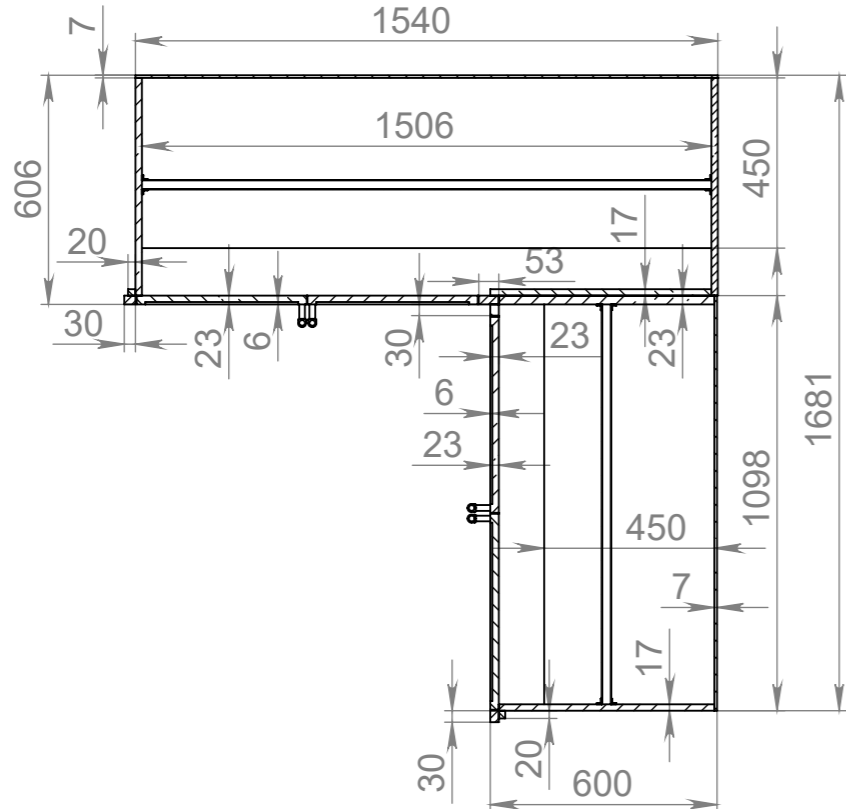

Инв. № подл.	Подп. и дата
Взам. инв. №	Инв. № дубл.
Подп. и дата	Подп. и дата

Изм.	Лист	№ докум.	Подп.	Дата

Шкаф прихожей

Лист
1

СБ

В-В (1 : 20)

A-A (1 : 20)

Инв. № подл.	Подп. и дата
Взам. инв. №	Инв. № дубл.
Подп. и дата	Подп. и дата

Люки к вентиляции

Нправляющие Blumotion
арт. 750.2701S

Брус 50x50

Регулируемые опоры
МДМ, Н=43

Наличники сделать шириной 50 мм
и подогнать по месту

Отверстия под розетки
вырезать по месту

В-В

Инв. № подл.	Подп. и дата
Взам. инв. №	Инв. № дубл.
Подп. и дата	Подп. и дата
Инв. № подл.	Подп. и дата