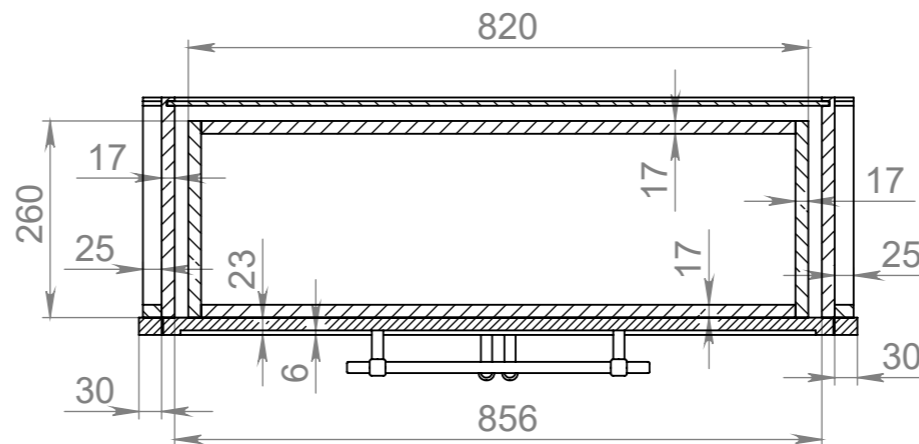

Люки к вентиляции

Нправляющие Blumotion
арт. 750.2701S

Брус 50x50

Регулируемые опоры
МДМ, Н=43

Наличники сделать шириной 50 мм
и подогнать по месту

Отверстия под розетки
вырезать по месту

В-В

Инв. № подл.	Подп. и дата
Взам. инв. №	Инв. № дубл.
Подп. и дата	Подп. и дата
Инв. № подл.	Подп. и дата