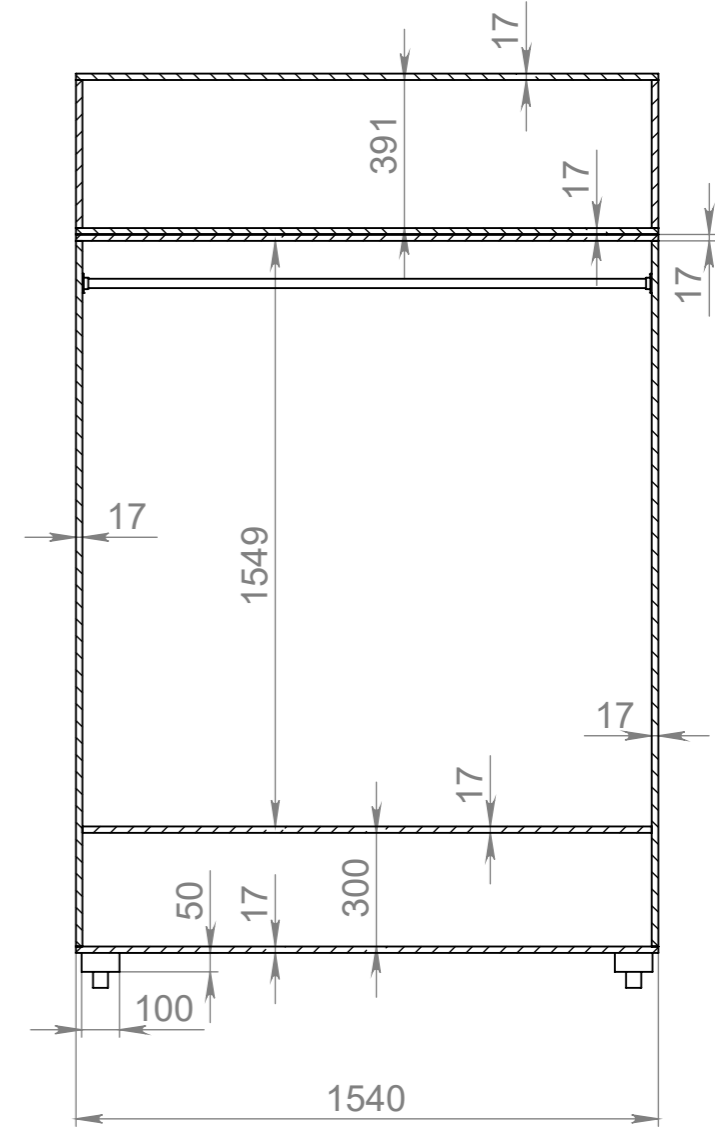

Инв. № подл.	Подп. и дата
Взам. инв. №	Инв. № дубл.
Подп. и дата	Подп. и дата

Изм.	Лист	№ докум.	Подп.	Дата

Шкаф прихожей

Лист
1

СБ

В-В (1 : 20)

A-A (1 : 20)

Инв. № подл.	Подп. и дата
Взам. инв. №	Инв. № дубл.
Подп. и дата	Подп. и дата

Изм.	Лист	№ докум.	Подп.	Дата

Шкаф прихожей

Лист
1

Вид сверху
пропилы в антресолях для люков к системе вентиляции

Инв. № подл.	Подп. и дата	Взам. инв. №	Инв. № дубл.	Подп. и дата

Изм.	Лист	№ докум.	Подп.	Дата

Люки к вентиляции

Нправляющие Blumotion
арт. 750.2701S

Брус 50x50

Регулируемые опоры
МДМ, Н=43

Наличники сделать шириной 50 мм
и подогнать по месту

Отверстия под розетки
вырезать по месту

В-В

Инв. № подл.	Подп. и дата
Взам. инв. №	Инв. № дубл.
Подп. и дата	Подп. и дата
Инв. № подл.	Подп. и дата