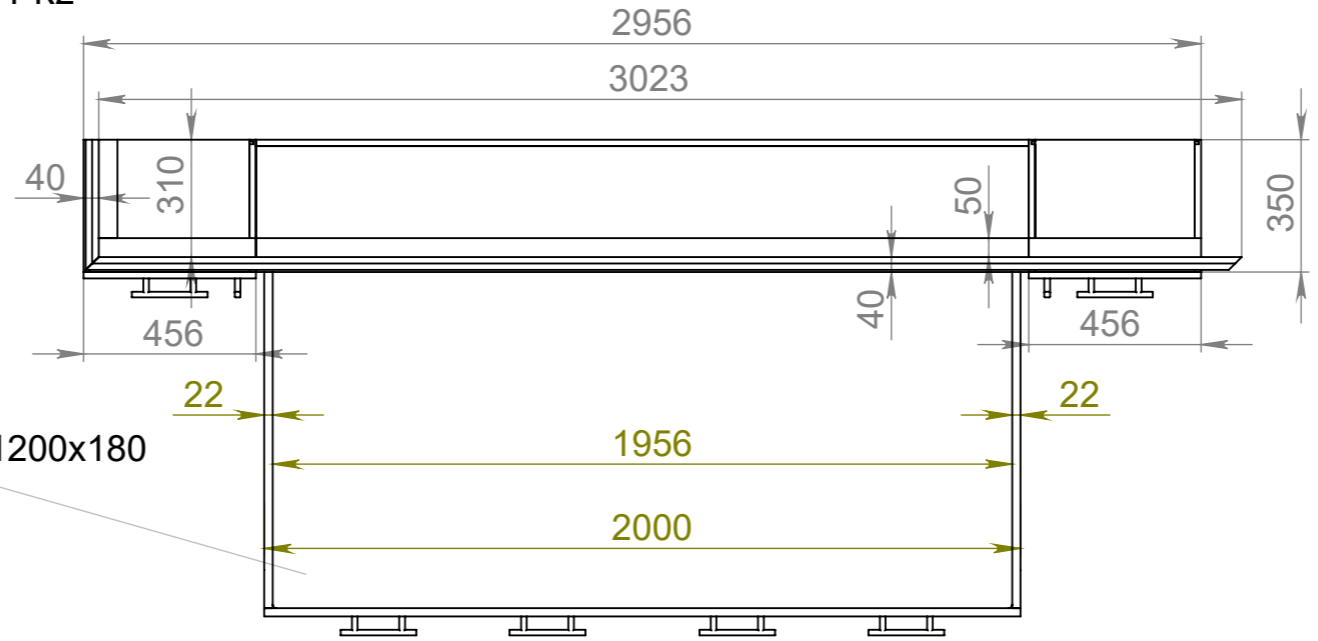

Инв. № подл.	Подп. и дата
Взам. инв. №	Инв. № дубл.
Подп. и дата	Подп. и дата

А-А (1 : 20)

Левый пенал собрать на стяжки РК2

Матрас 2000x1200x180

В-В (1 : 20)

В-В (1 : 20)

Все детали из МДФ шпонируемого 17 мм, кроме короба стационарной кровати, фасадов ящиков кровати и средней стойки кровати - 22 мм