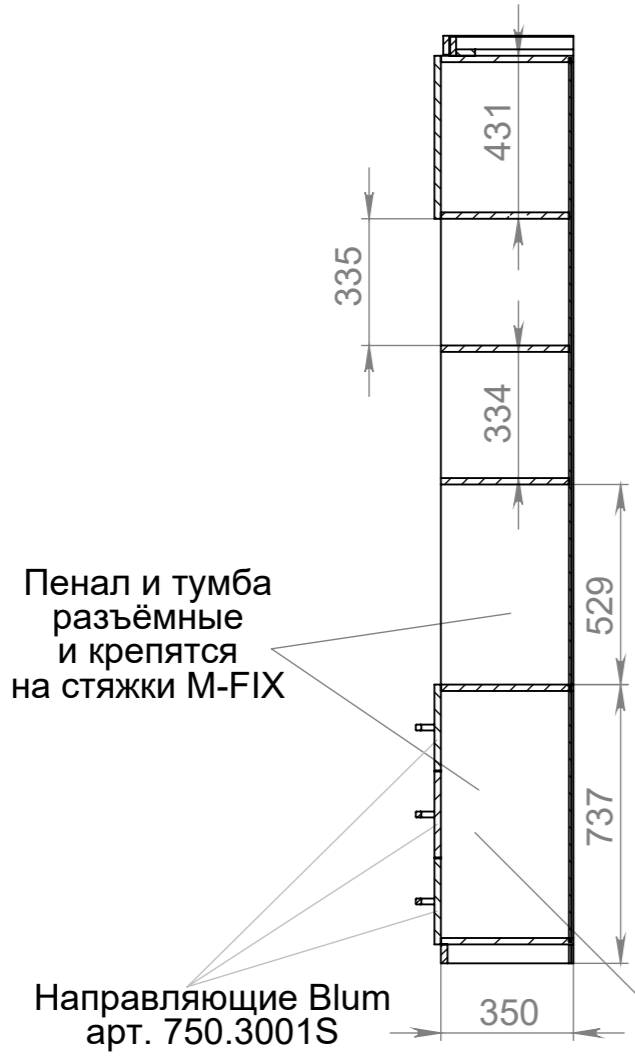

Инв. № подл.	Подп. и дата
Взам. инв. №	Инв. № дубл.
Подп. и дата	Подп. и дата

А-А (1 : 20)

Левый пенал собрать на стяжки РК2

Матрас 2000x1200x180

В-В (1 : 20)

В-В (1 : 20)

Все детали из МДФ шпонируемого 17 мм, кроме короба стационарной кровати, фасадов ящиков кровати и средней стойки кровати - 22 мм