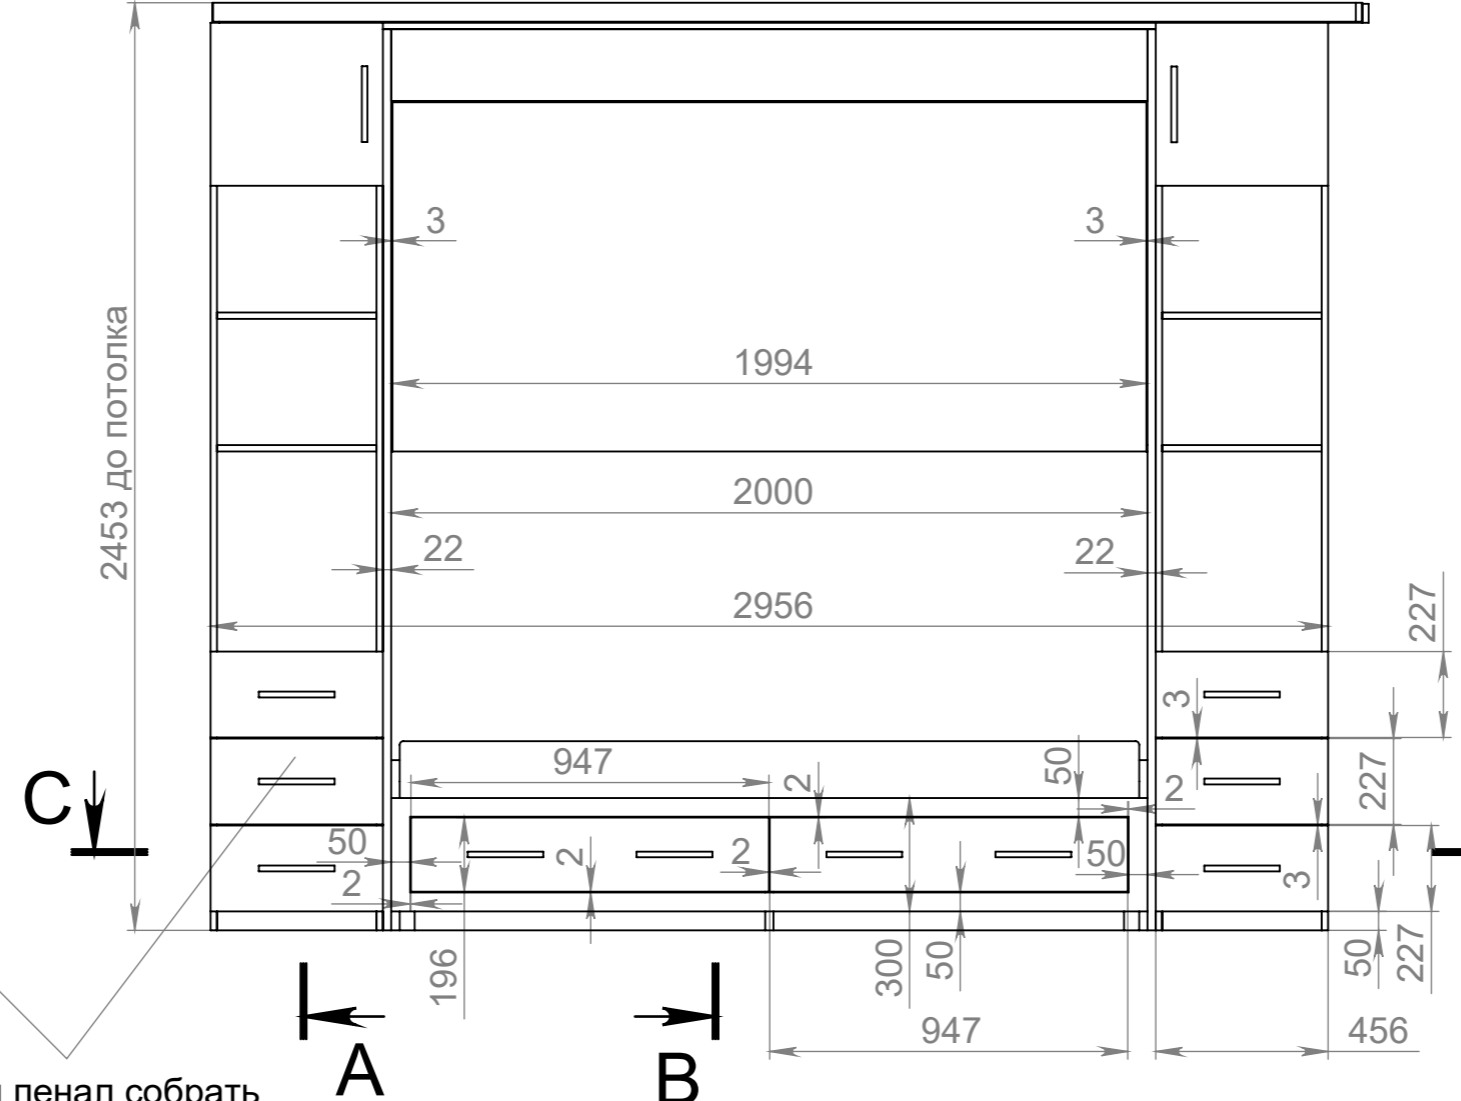

Инв. № подл.	Подп. и дата
Взам. инв. №	Инв. № дубл.
Подп. и дата	Подп. и дата

А-А (1 : 20)

Левый пенал собрать на стяжки РК2

Матрас 2000x1200x180

В-В (1 : 20)

В-В (1 : 20)

Все детали из МДФ шпонируемого 17 мм, кроме короба стационарной кровати, фасадов ящиков кровати и средней стойки кровати - 22 мм

Изм.	Лист	№ докум.	Подп.	Дата

Стол, полки и тумбочки