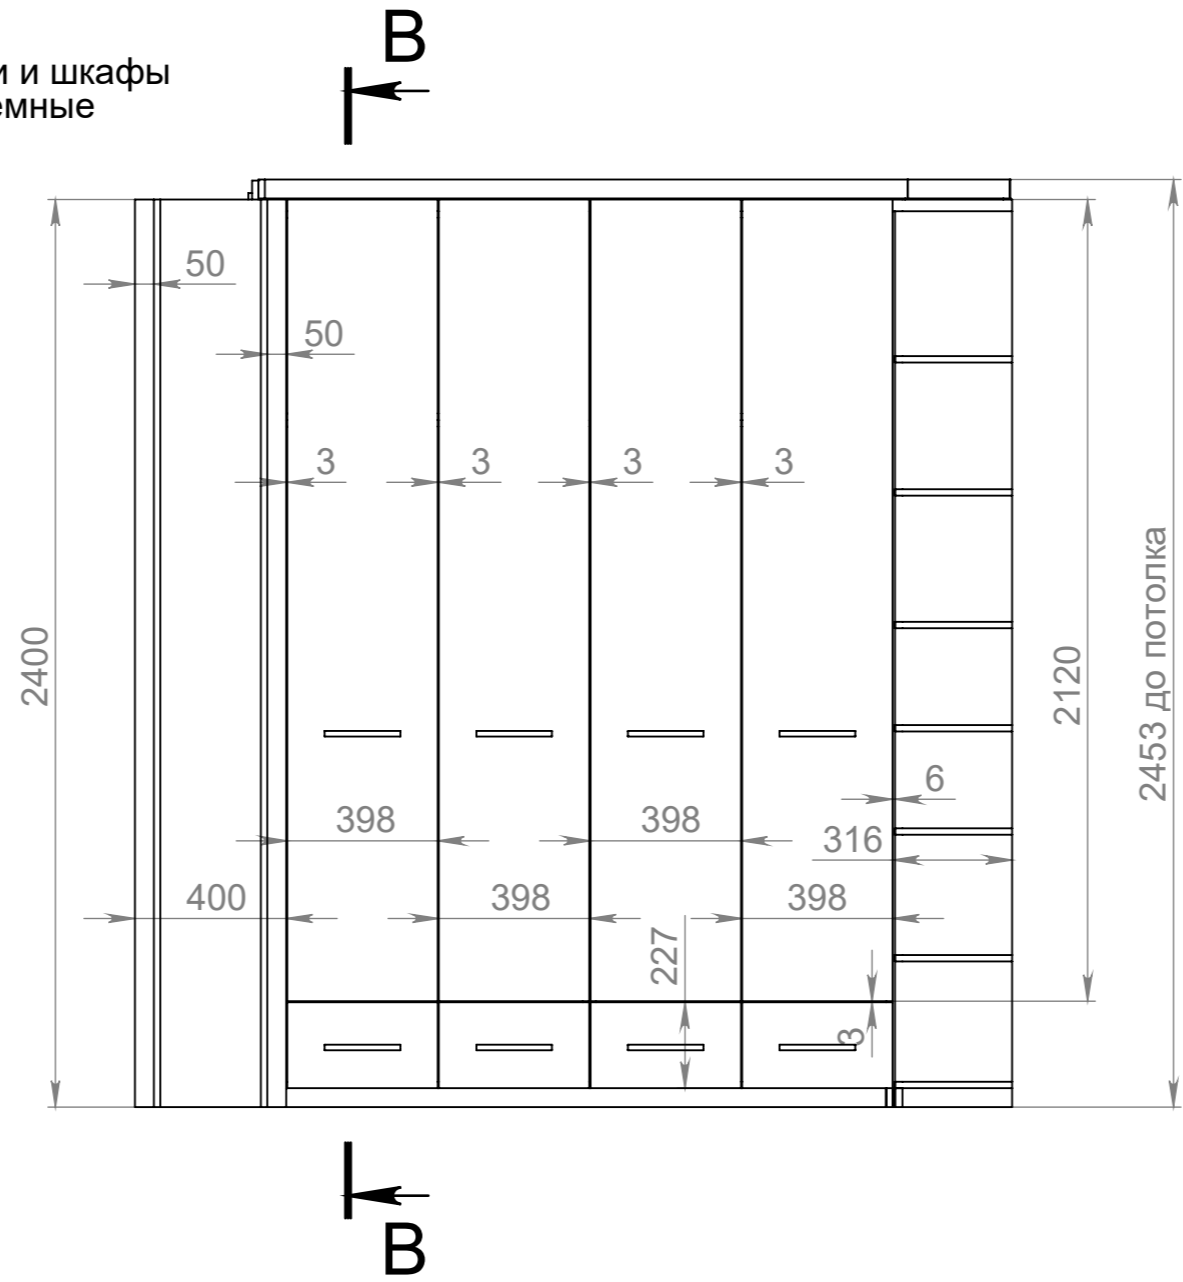

В-В Антресоли и шкафы разъемные

Инв. № подл.	Подп. и дата	Взам. инв. №	Инв. № дубл.	Подп. и дата

Изм.	Лист	№ докум.	Подп.	Дата

Шкаф в детской