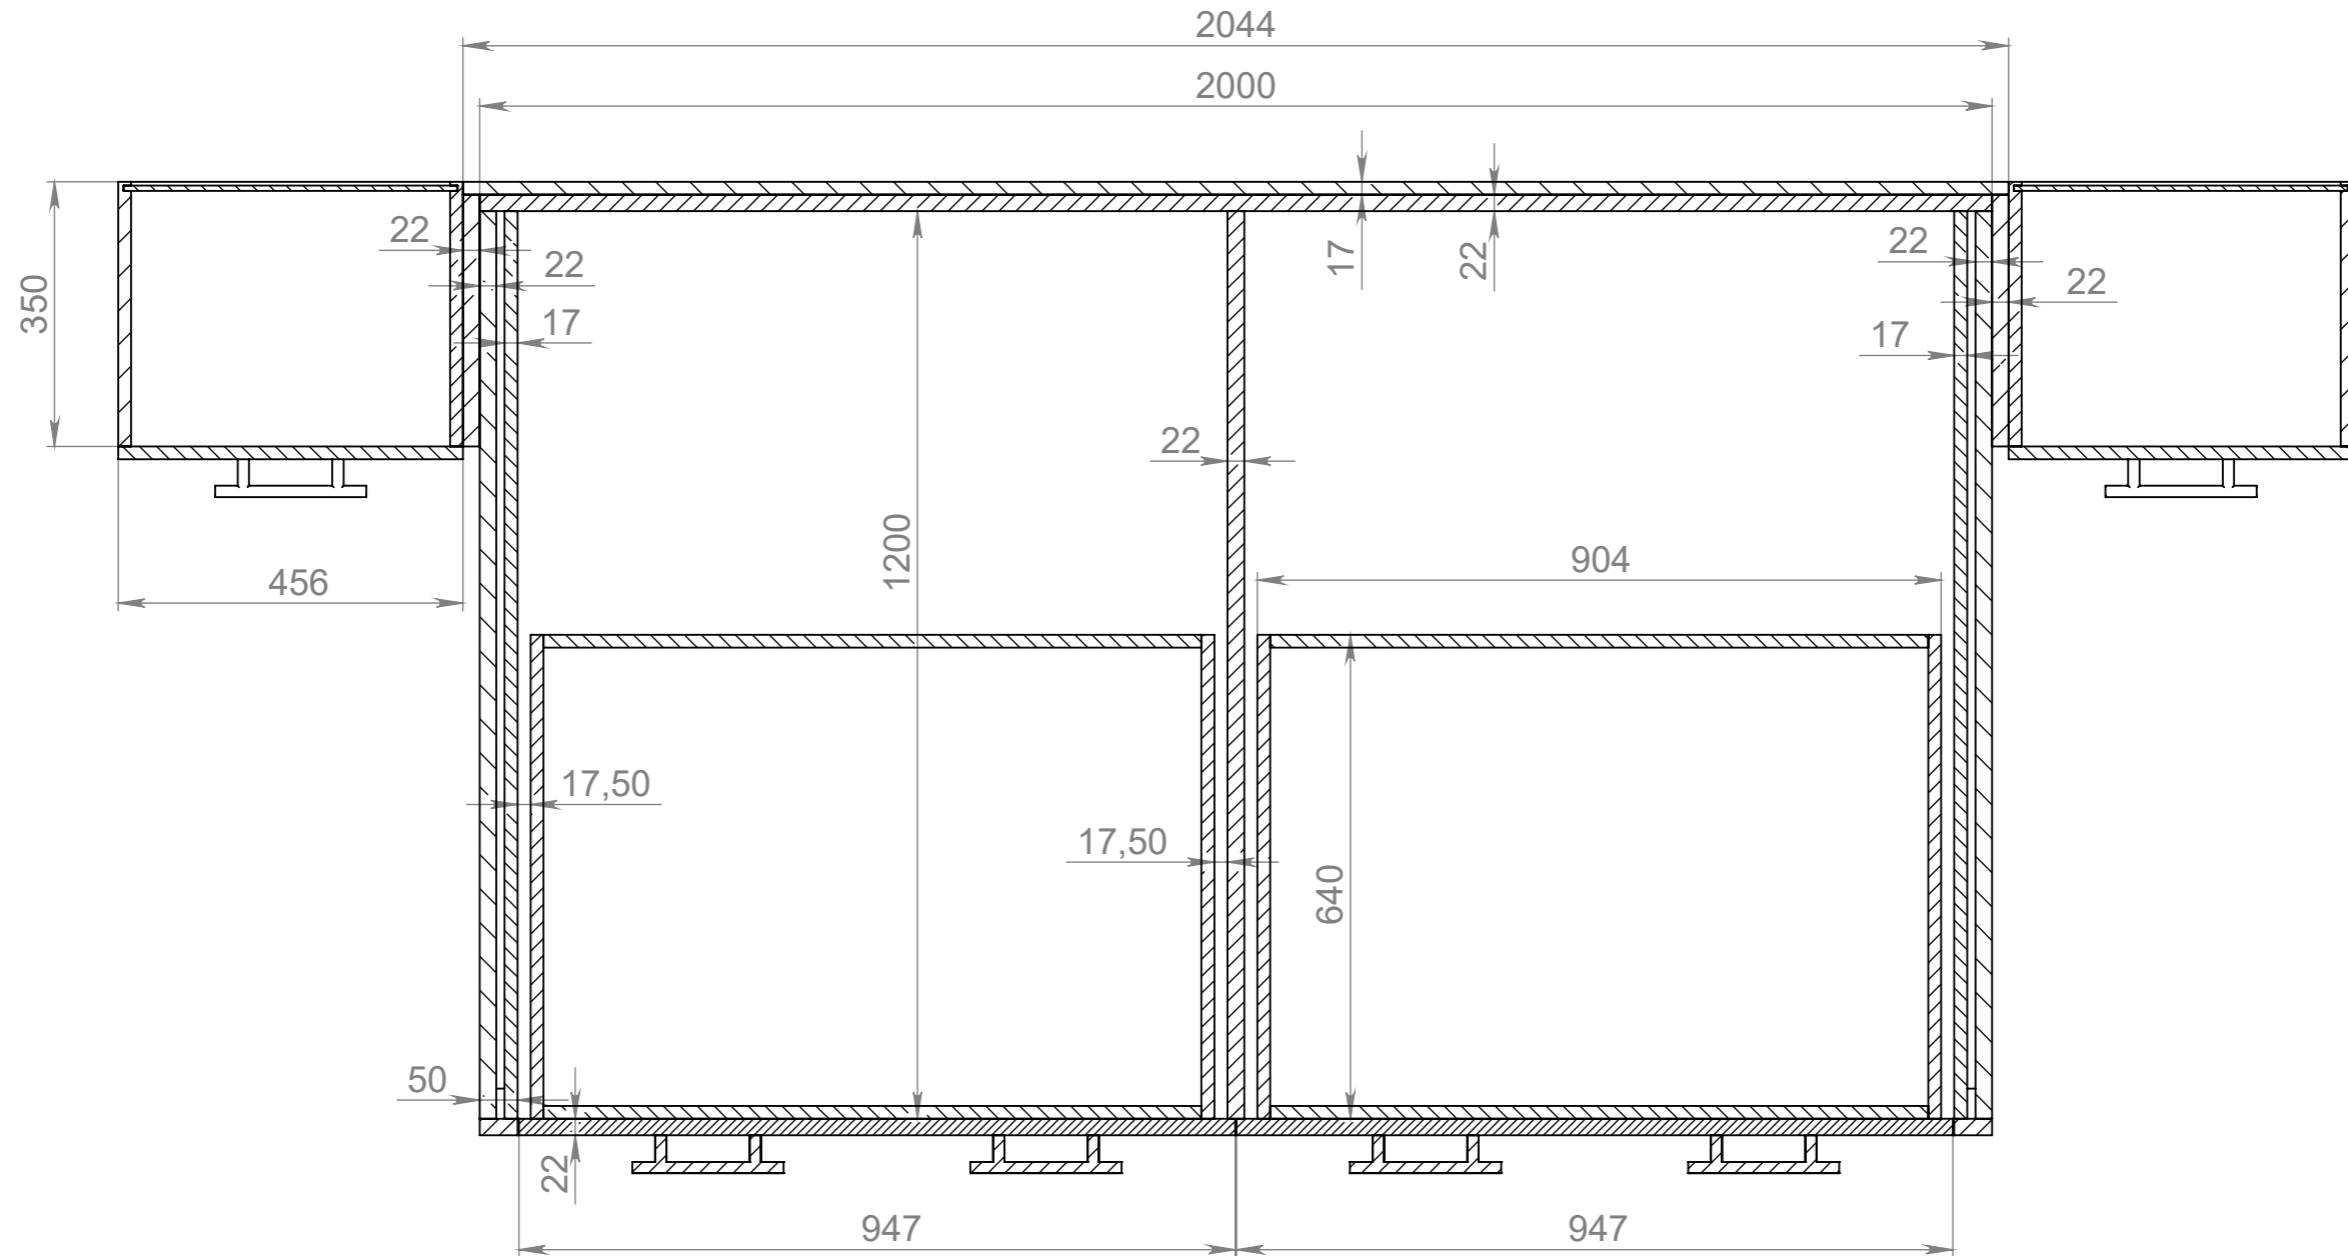

C-C (1 : 10)

Инв. № подл.	Подп. и дата
Взам. инв. №	Инв. № дубл.
Подп. и дата	Подп. и дата

Изм.	Лист	№ докум.	Подп.	Дата

Кровати с пеналами

Лист
1