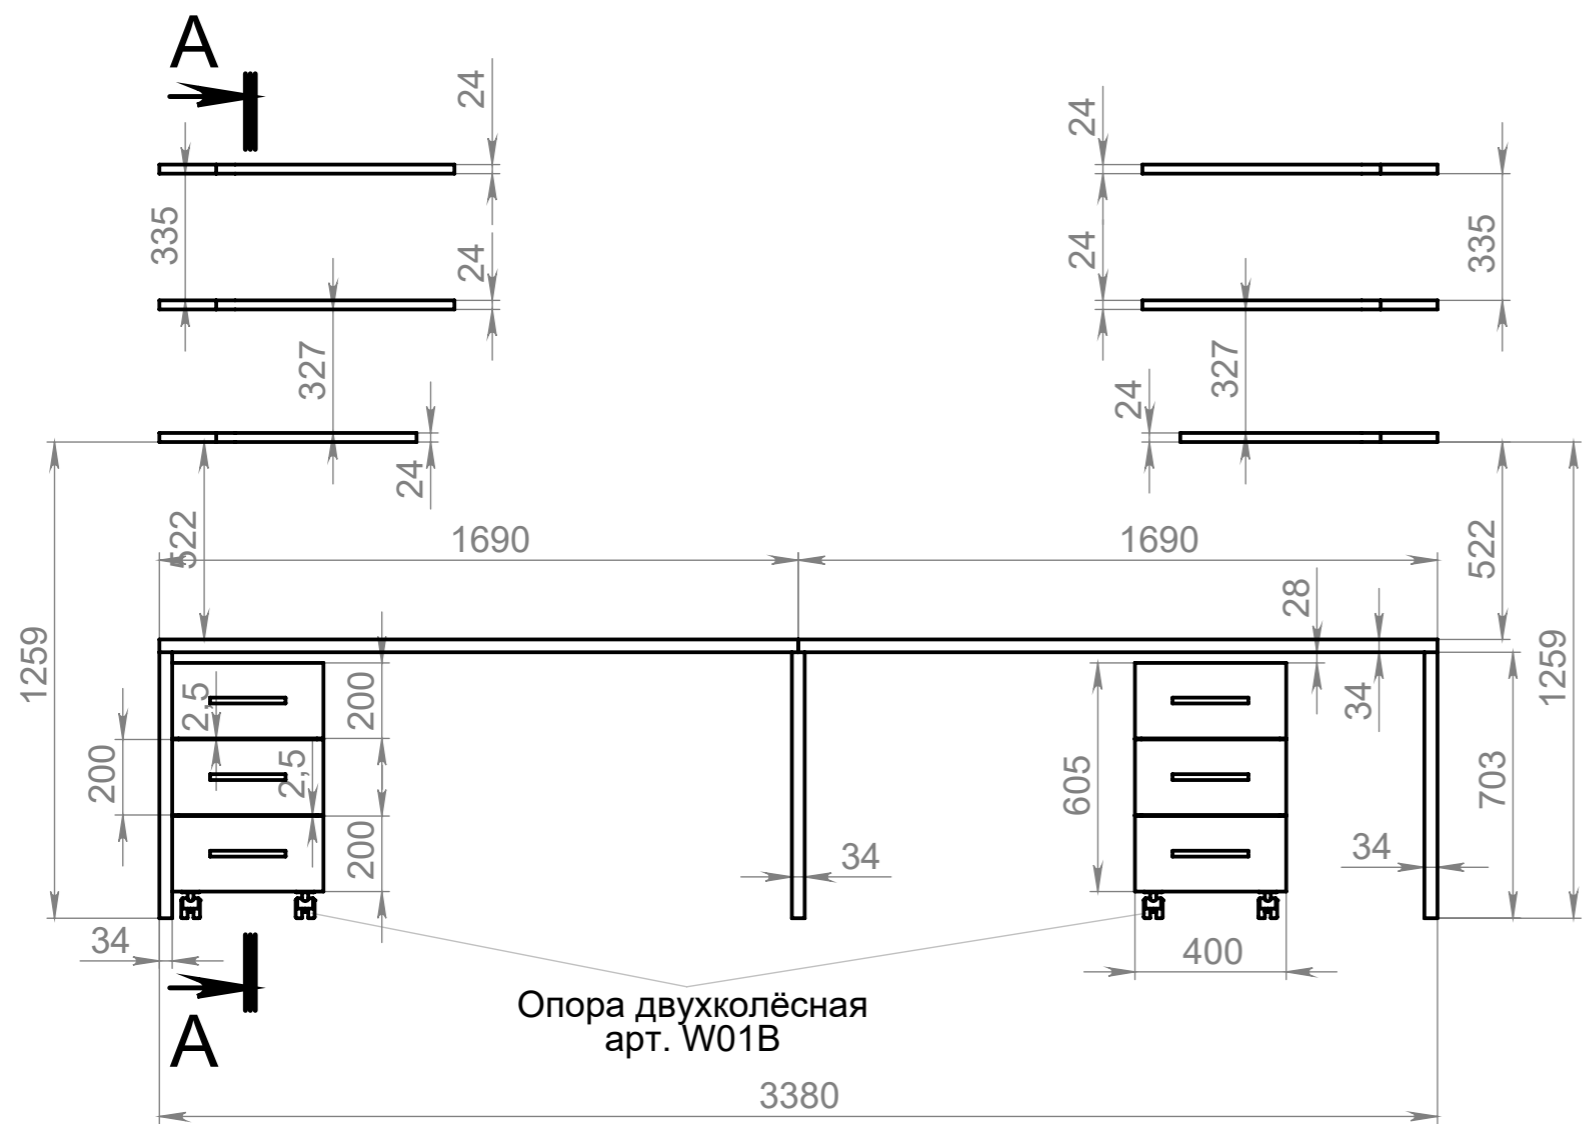

Инв. № подл.	Подп. и дата	Взам. инв. №	Инв. № дубл.	Подп. и дата

Изм.	Лист	№ докум.	Подп.	Дата

Стол, полки и тумбочки