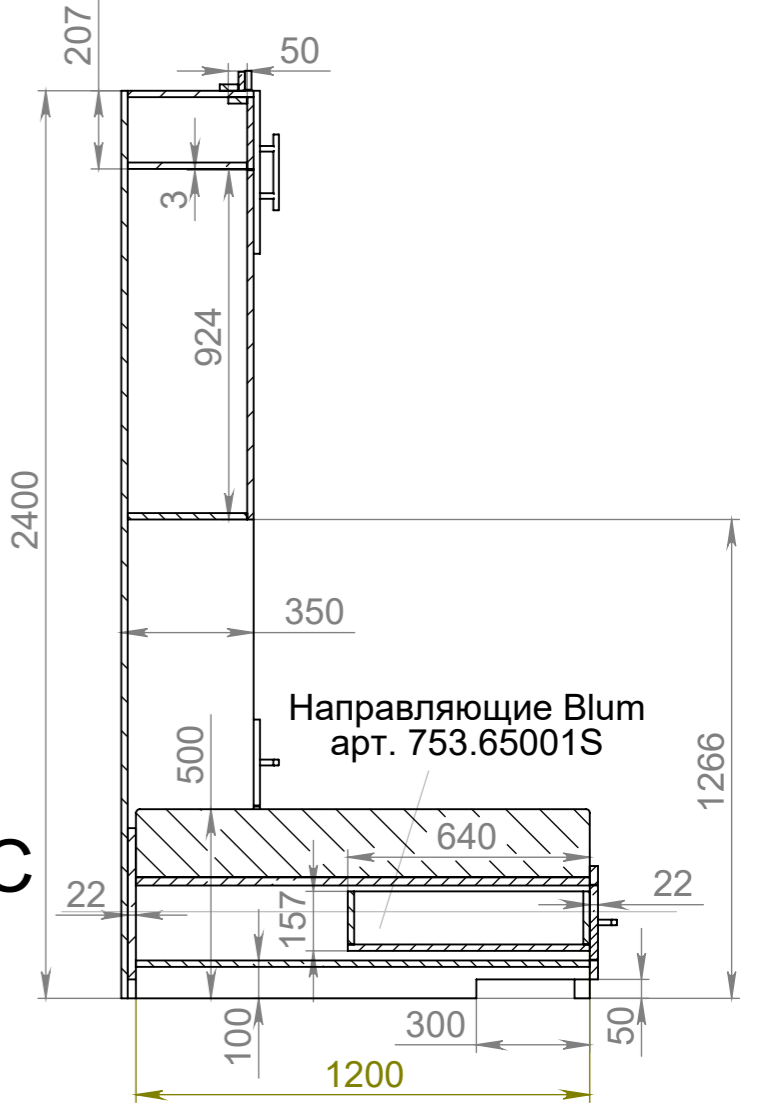

Инв. № подл.	Подп. и дата
Взам. инв. №	Инв. № дубл.
Подп. и дата	Подп. и дата

А-А (1 : 20)

Левый пенал собрать на стяжки РК2

Матрас 2000x1200x180

В-В (1 : 20)

В-В (1 : 20)

Все детали из МДФ шпонируемого 17 мм, кроме короба стационарной кровати, фасадов ящиков кровати и средней стойки кровати - 22 мм