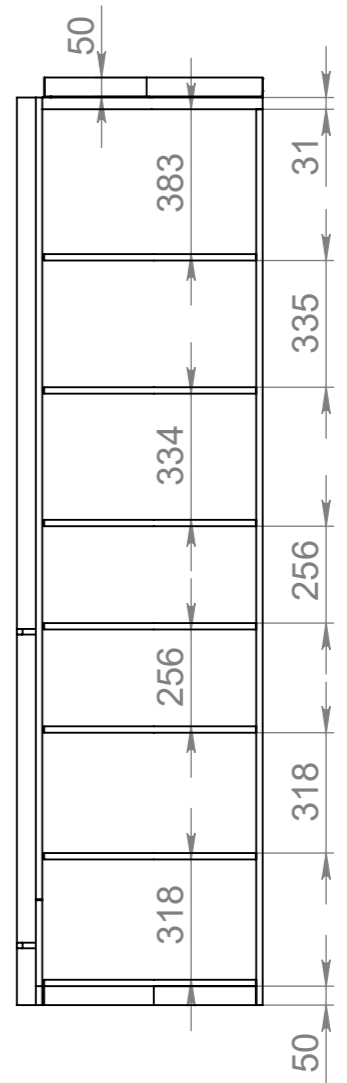

Инв. № подл.	Подп. и дата
Взам. инв. №	Инв. № дубл.
Подп. и дата	Подп. и дата

А-А (1 : 20)

Левый пенал собрать на стяжки РК2

Матрас 2000x1200x180

В-В (1 : 20)

В-В (1 : 20)

Все детали из МДФ шпонируемого 17 мм, кроме короба стационарной кровати, фасадов ящиков кровати и средней стойки кровати - 22 мм

Изм.	Лист	№ докум.	Подп.	Дата

Кровати с пеналами

Лист 1

C-C (1 : 10)

Инв. № подл.	Подп. и дата
Взам. инв. №	Инв. № дубл.
Подп. и дата	Подп. и дата

Изм.	Лист	№ докум.	Подп.	Дата

Кровати с пеналами

Лист
1

В-В Антресоли и шкафы разъемные

Инв. № подл.	Подп. и дата	Взам. инв. №	Инв. № дубл.	Подп. и дата

Изм.	Лист	№ докум.	Подп.	Дата

Шкаф в детской

Инв. № подл.	Подп. и дата	Взам. инв. №	Инв. № дубл.	Подп. и дата

Изм.	Лист	№ докум.	Подп.	Дата

Стол, полки и тумбочки