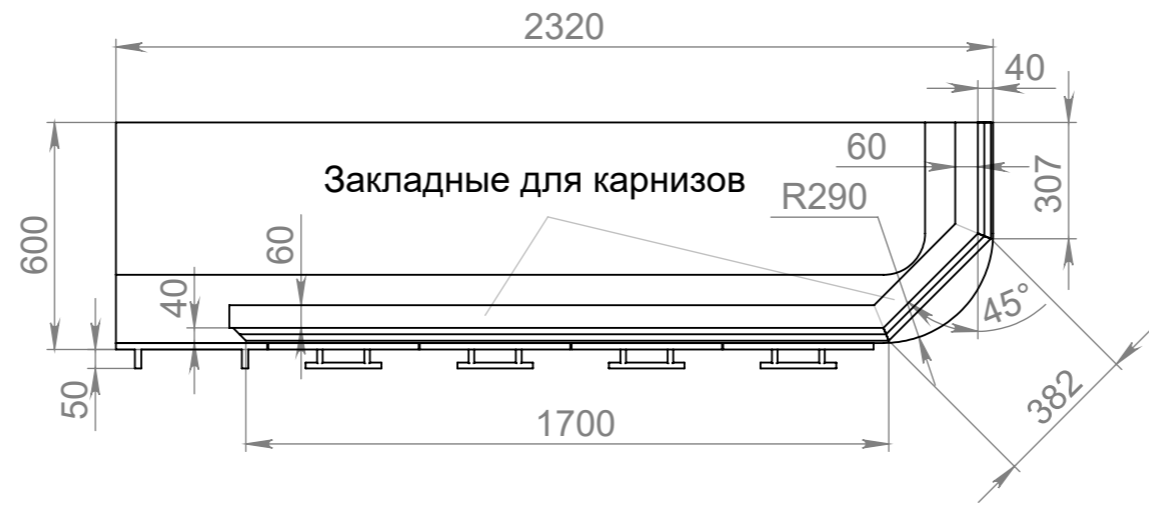

В-В Антресоли и шкафы разъемные

Инв. № подл.	Подп. и дата	Взам. инв. №	Инв. № дубл.	Подп. и дата

Изм.	Лист	№ докум.	Подп.	Дата

Шкаф в детской