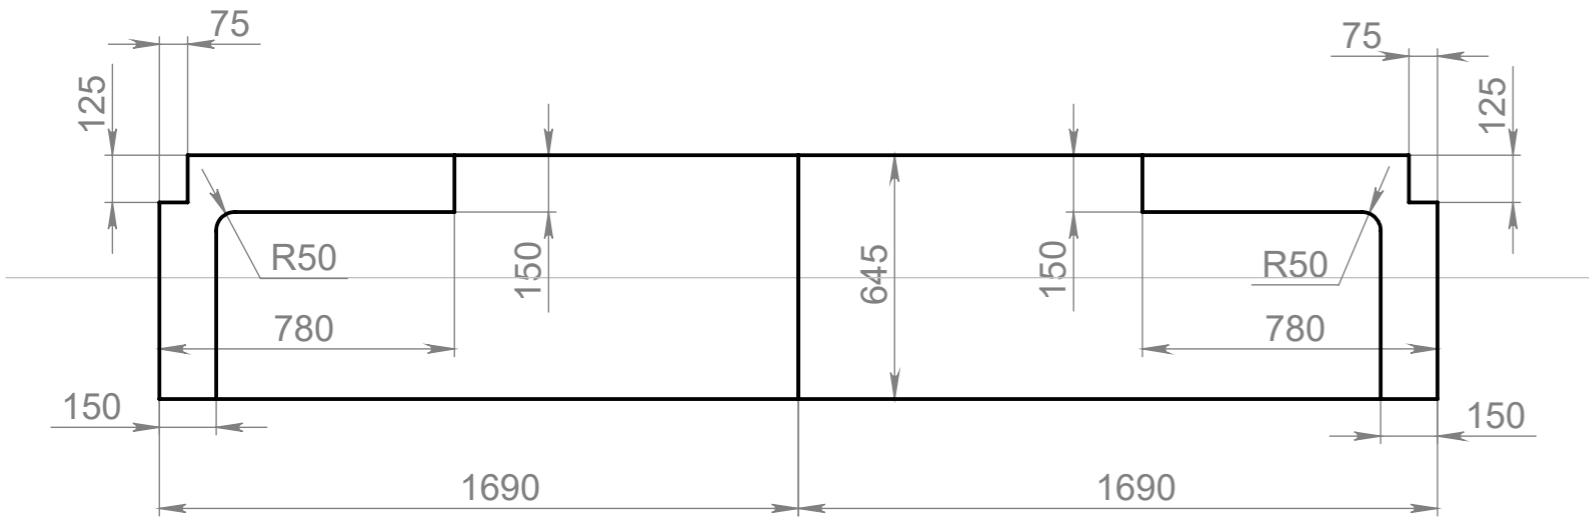

Инв. № подл.	Подп. и дата	Взам. инв. №	Инв. № дубл.	Подп. и дата

Изм.	Лист	№ докум.	Подп.	Дата

Стол, полки и тумбочки