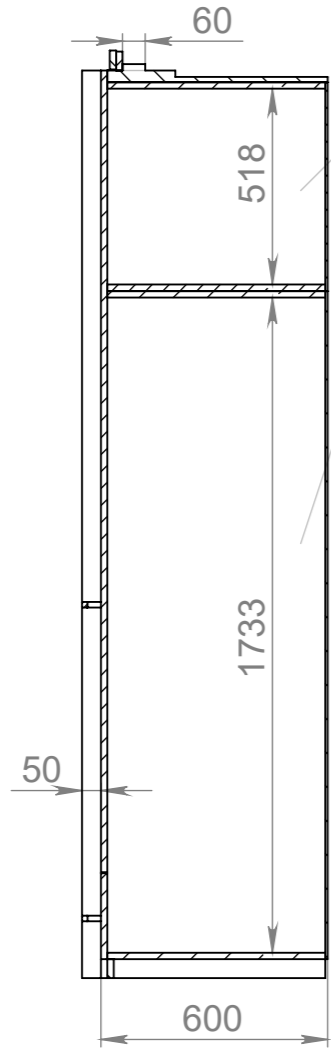

В-В Антресоли и шкафы разъемные

Инв. № подл.	Подп. и дата	Взам. инв. №	Инв. № дубл.	Подп. и дата

Изм.	Лист	№ докум.	Подп.	Дата

Шкаф в детской