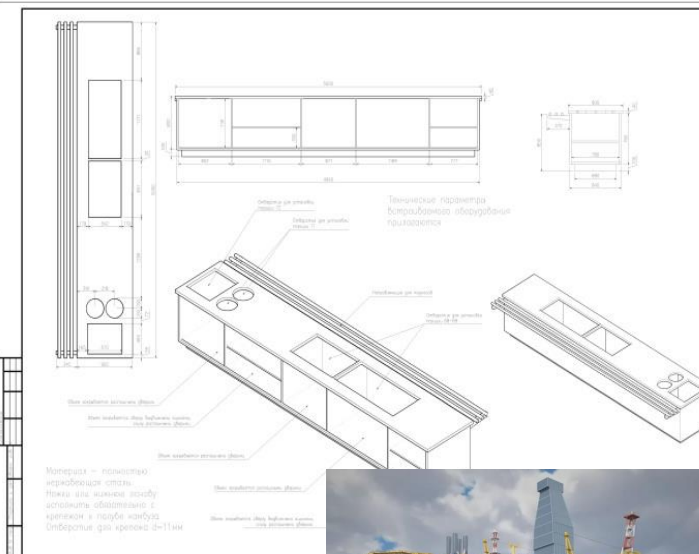

# Фабрика «Рошен»

Проект комплекса питания:

1. Базовая столовая со своим обеденным залом на 100 посадочных мест
  2. 5 столовых раздаточных на этажах фабрики
- Особенность – базовая столовая имеет дополнительные функции – приготовление блюд для 5-ти раздаточных столовых на 70 посадочных мест в каждой.