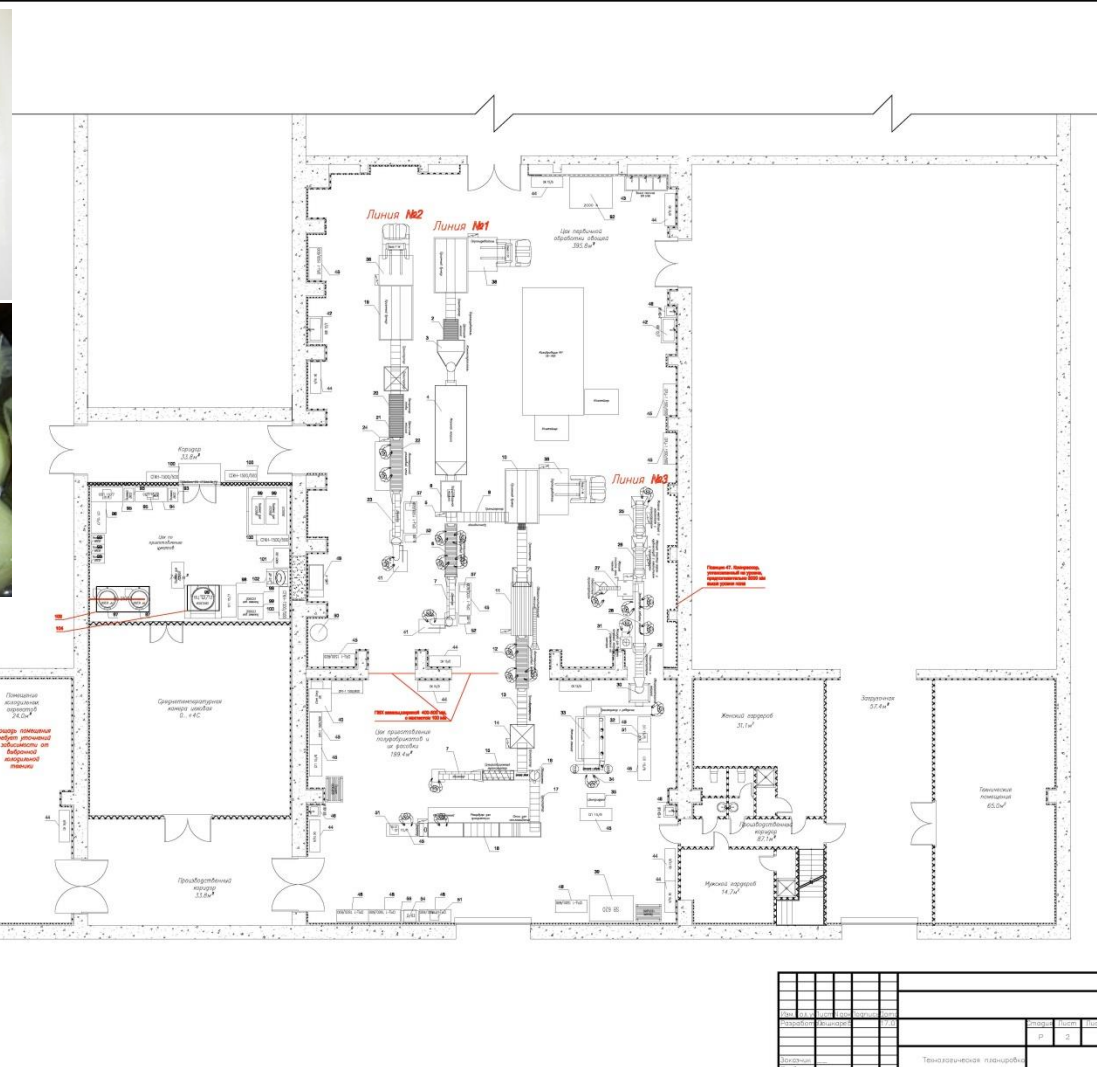

Овощное производство сети ритейла «ЛАМА»

Заказчик – сеть ритейла «ЛАМА» г. Томск.
Особенность – максимальное использование территорий для производства, включая приготовление цукатов. Цех находится при складе овощей.