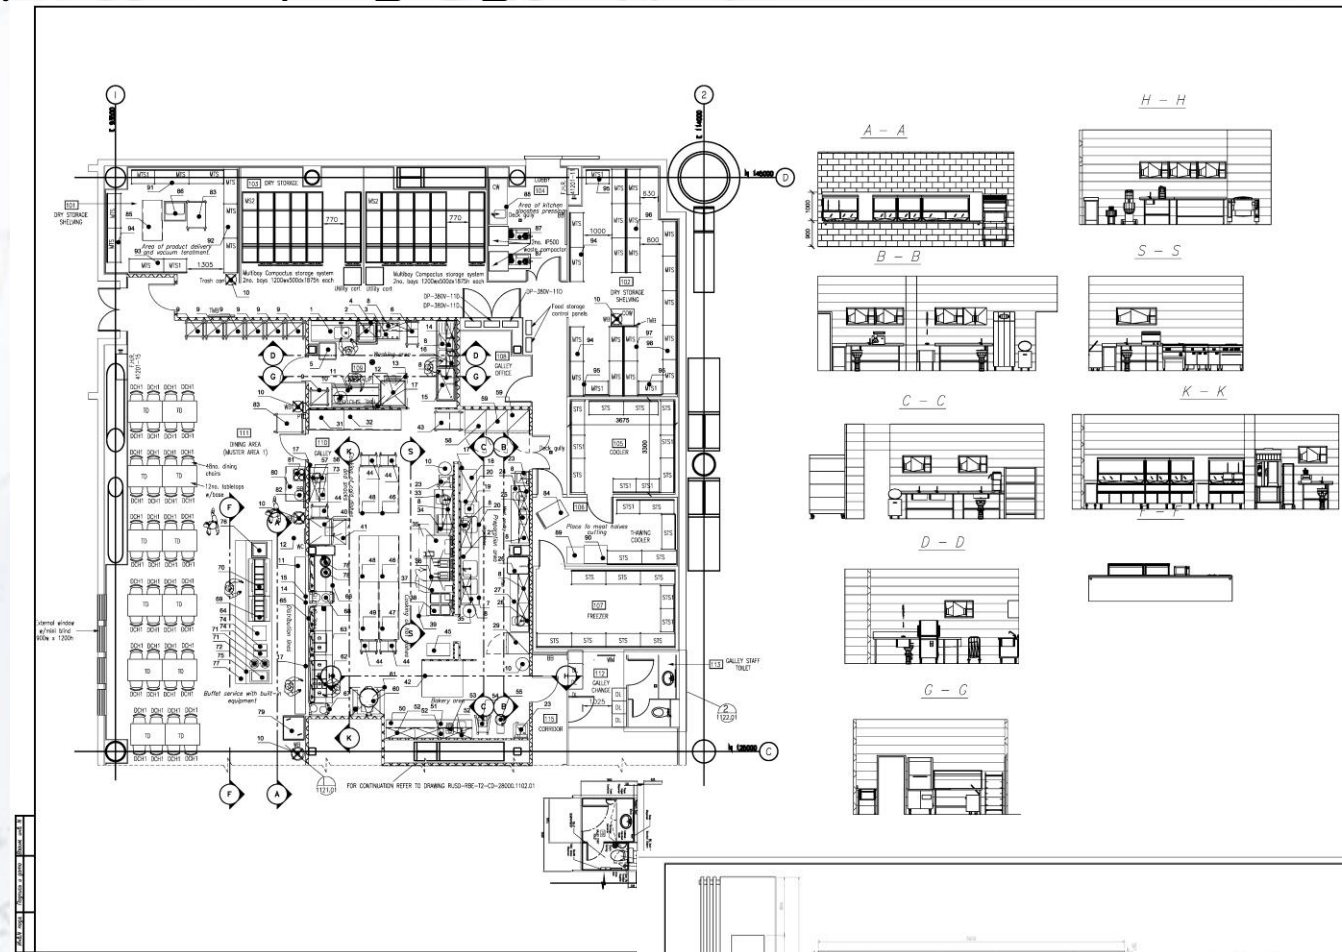

# Фабрика «Рошен»

Проект комплекса питания:

1. Базовая столовая со своим обеденным залом на 100 посадочных мест
  2. 5 столовых раздаточных на этажах фабрики
- Особенность – базовая столовая имеет дополнительные функции – приготовление блюд для 5-ти раздаточных столовых на 70 посадочных мест в каждой.