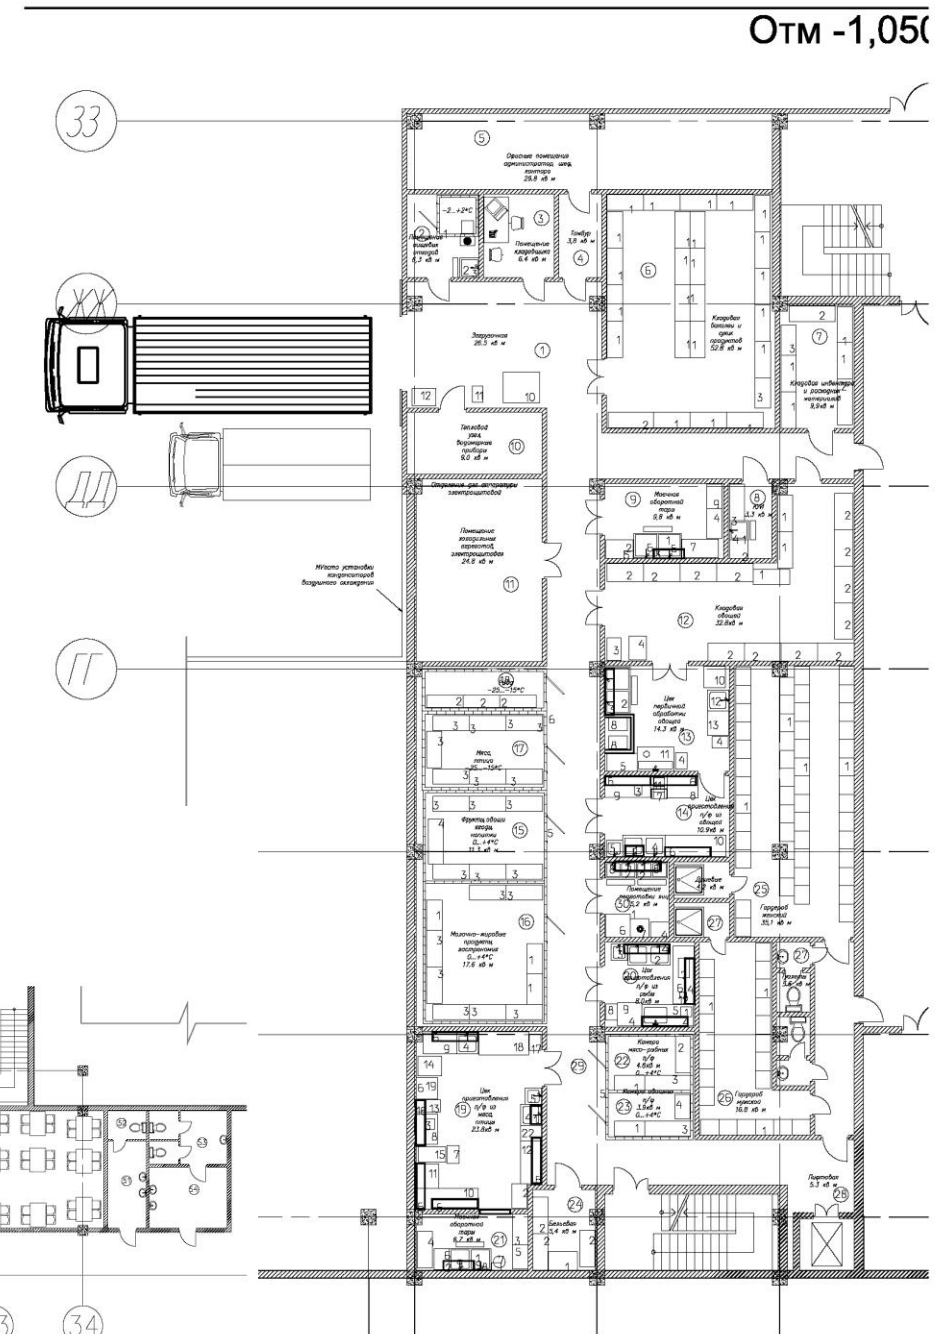

Фабрика «Рошен»

Проект комплекса питания:

1. Базовая столовая со своим обеденным залом на 100 посадочных мест
  2. 5 столовых раздаточных на этажах фабрики
2. Особенность – базовая столовая имеет дополнительные функции – приготовление блюд для 5-ти раздаточных столовых на 70 посадочных мест в каждой.

Проект был утвержден и строится, не смотря на политику.