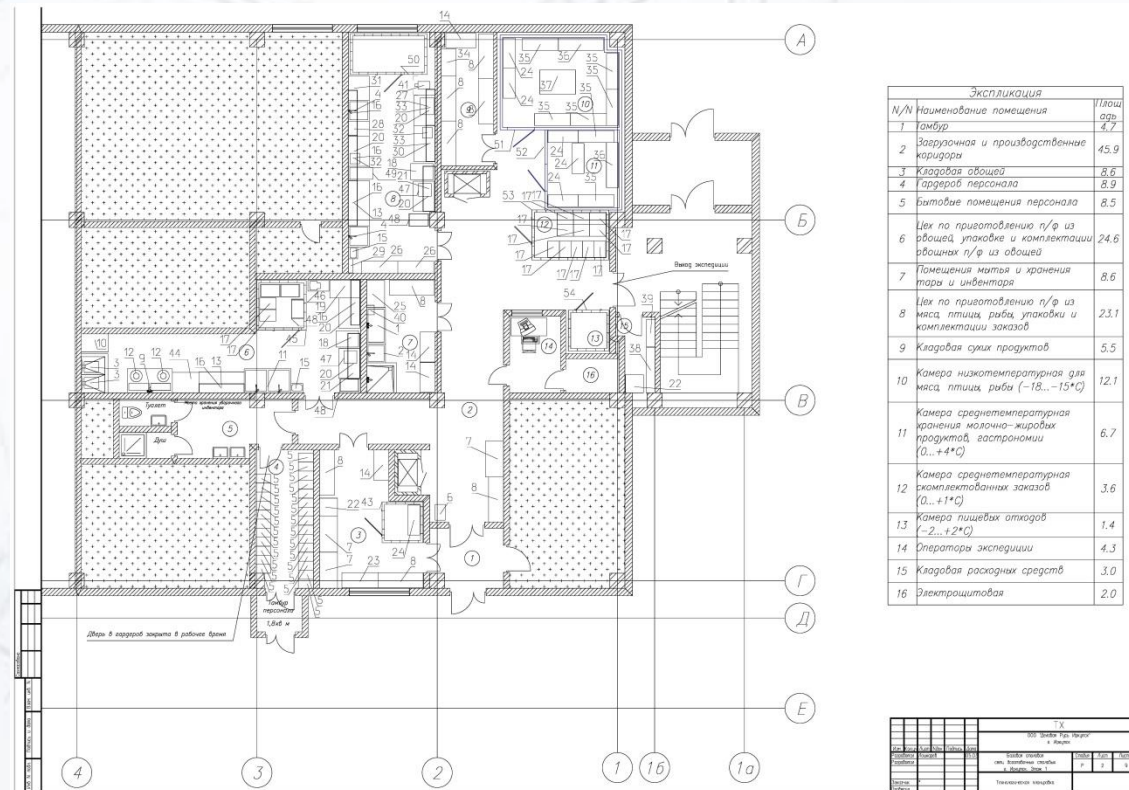

Базовая столовая ООО «Деловая русь Иркутск»

Базовое 2-х этажное предприятие, принадлежит ООО «Деловая русь Иркутск» и предназначено для:

1. Обеспечения питанием работников завода ИЗТМ, на территории которого указанное предприятие питания находится, арендаторов помещений завода, сотрудников офиса ООО «Деловая русь Иркутск». Работники питаются в обеденном зале (100 посадочных мест) при базовой столовой;
2. Обеспечения поставок готовых блюд, ингредиентов готовых блюд и п/ф средней и высокой степени готовности в сеть столовых «Аппетит», принадлежащей ООО «Деловая русь Иркутск».