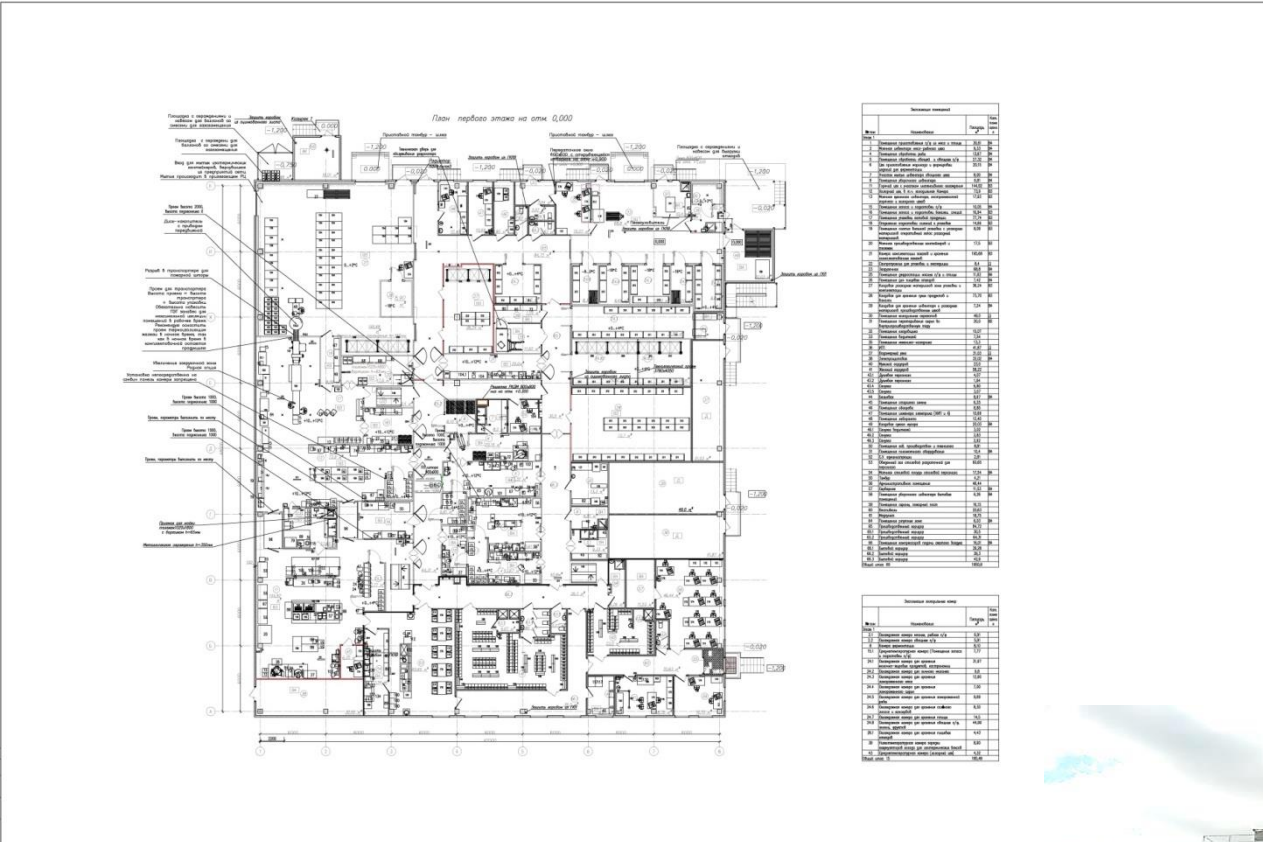

Фабрика кухня «Магнит»

Производительность – 6,5 т готовой продукции для поставок в сеть магазинов «Магнит».