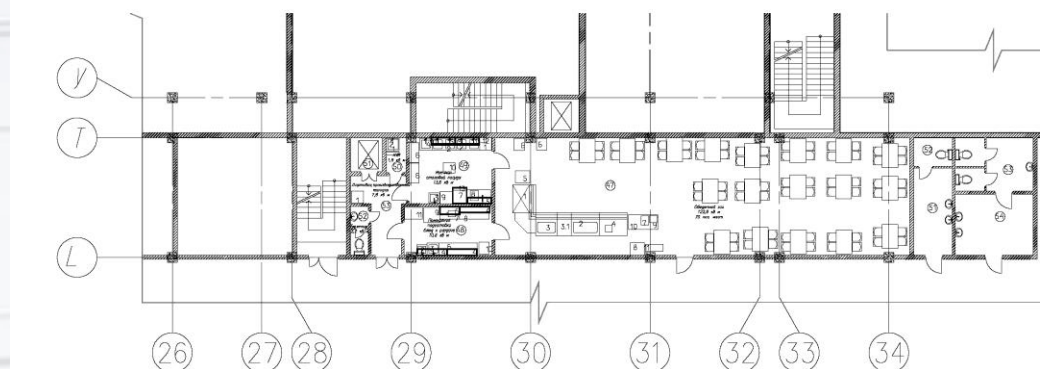

Фабрика «Рошен»

Проект комплекса питания:

1. Базовая столовая со своим обеденным залом на 100 посадочных мест
  2. 5 столовых раздаточных на этажах фабрики
2. Особенность – базовая столовая имеет дополнительные функции – приготовление блюд для 5-ти раздаточных столовых на 70 посадочных мест в каждой.

Проект был утвержден и строится, не смотря на политику.