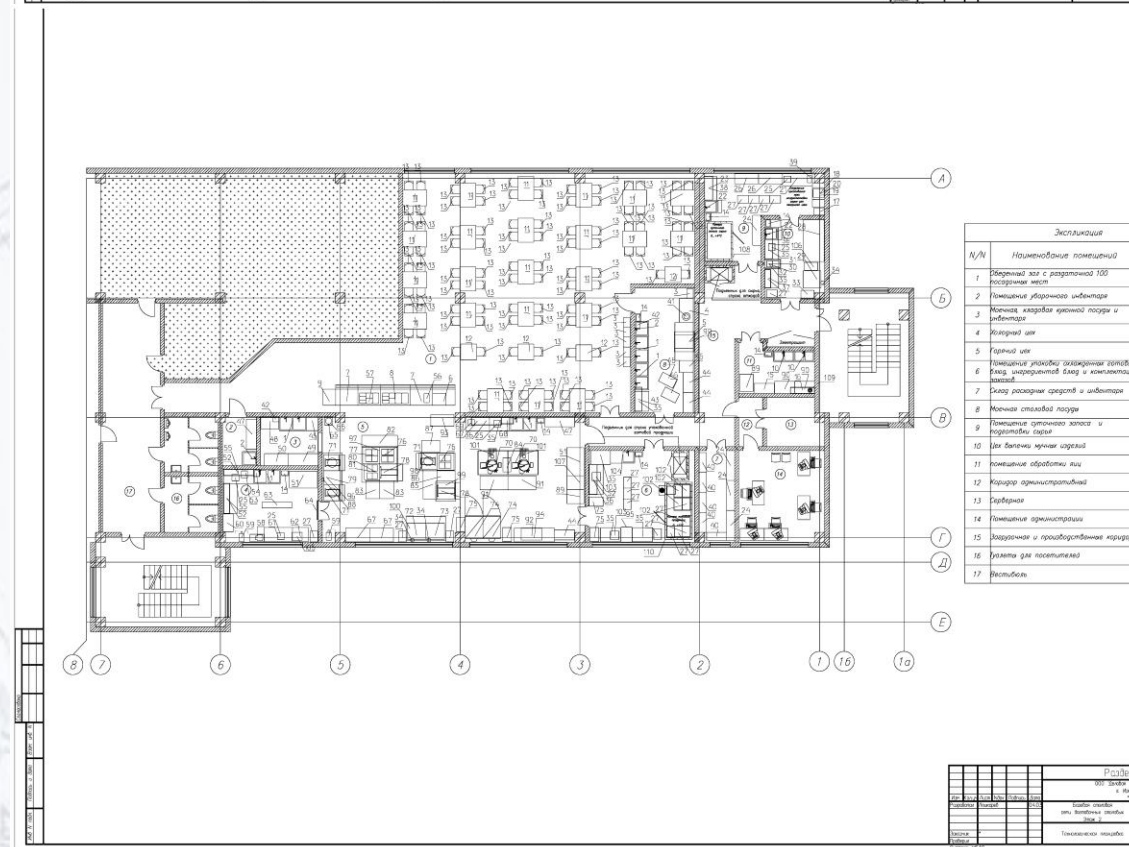

Базовая столовая ООО «Деловая русь Иркутск»

Базовое 2-х этажное предприятие, принадлежит ООО «Деловая русь Иркутск» и предназначено для:

1. Обеспечения питанием работников завода ИЗТМ, на территории которого указанное предприятие питания находится, арендаторов помещений завода, сотрудников офиса ООО «Деловая русь Иркутск». Работники питаются в обеденном зале (100 посадочных мест) при базовой столовой;
2. Обеспечения поставок готовых блюд, ингредиентов готовых блюд и п/ф средней и высокой степени готовности в сеть столовых «Аппетит», принадлежащей ООО «Деловая русь Иркутск».