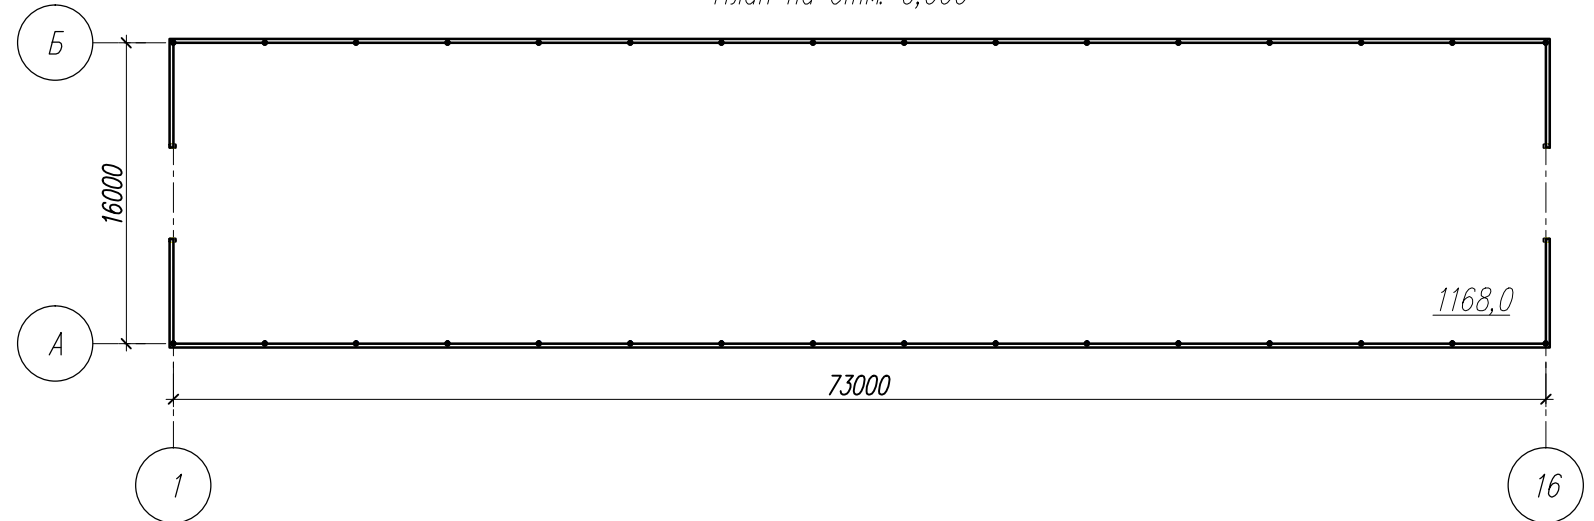

Склад для хранения сельскохозяйственной продукции

Конструктивная схема склада

Ситуационный план

Место расположения

Технико экономические показатели:

Площадь застройки — 1203,7 м²
 Общая площадь помещений — 1168,0 м²
 Этажность — 1

План на отм. 0,000

Склад для хранения сельскохозяйственной продукции расположенный по адресу: Краснодарский край, Павловский район, на территории ЗАО "Незамаевское", секция 9 контур 45
 Получено разрешение на строительство и ввод в эксплуатацию здание используется по назначению.