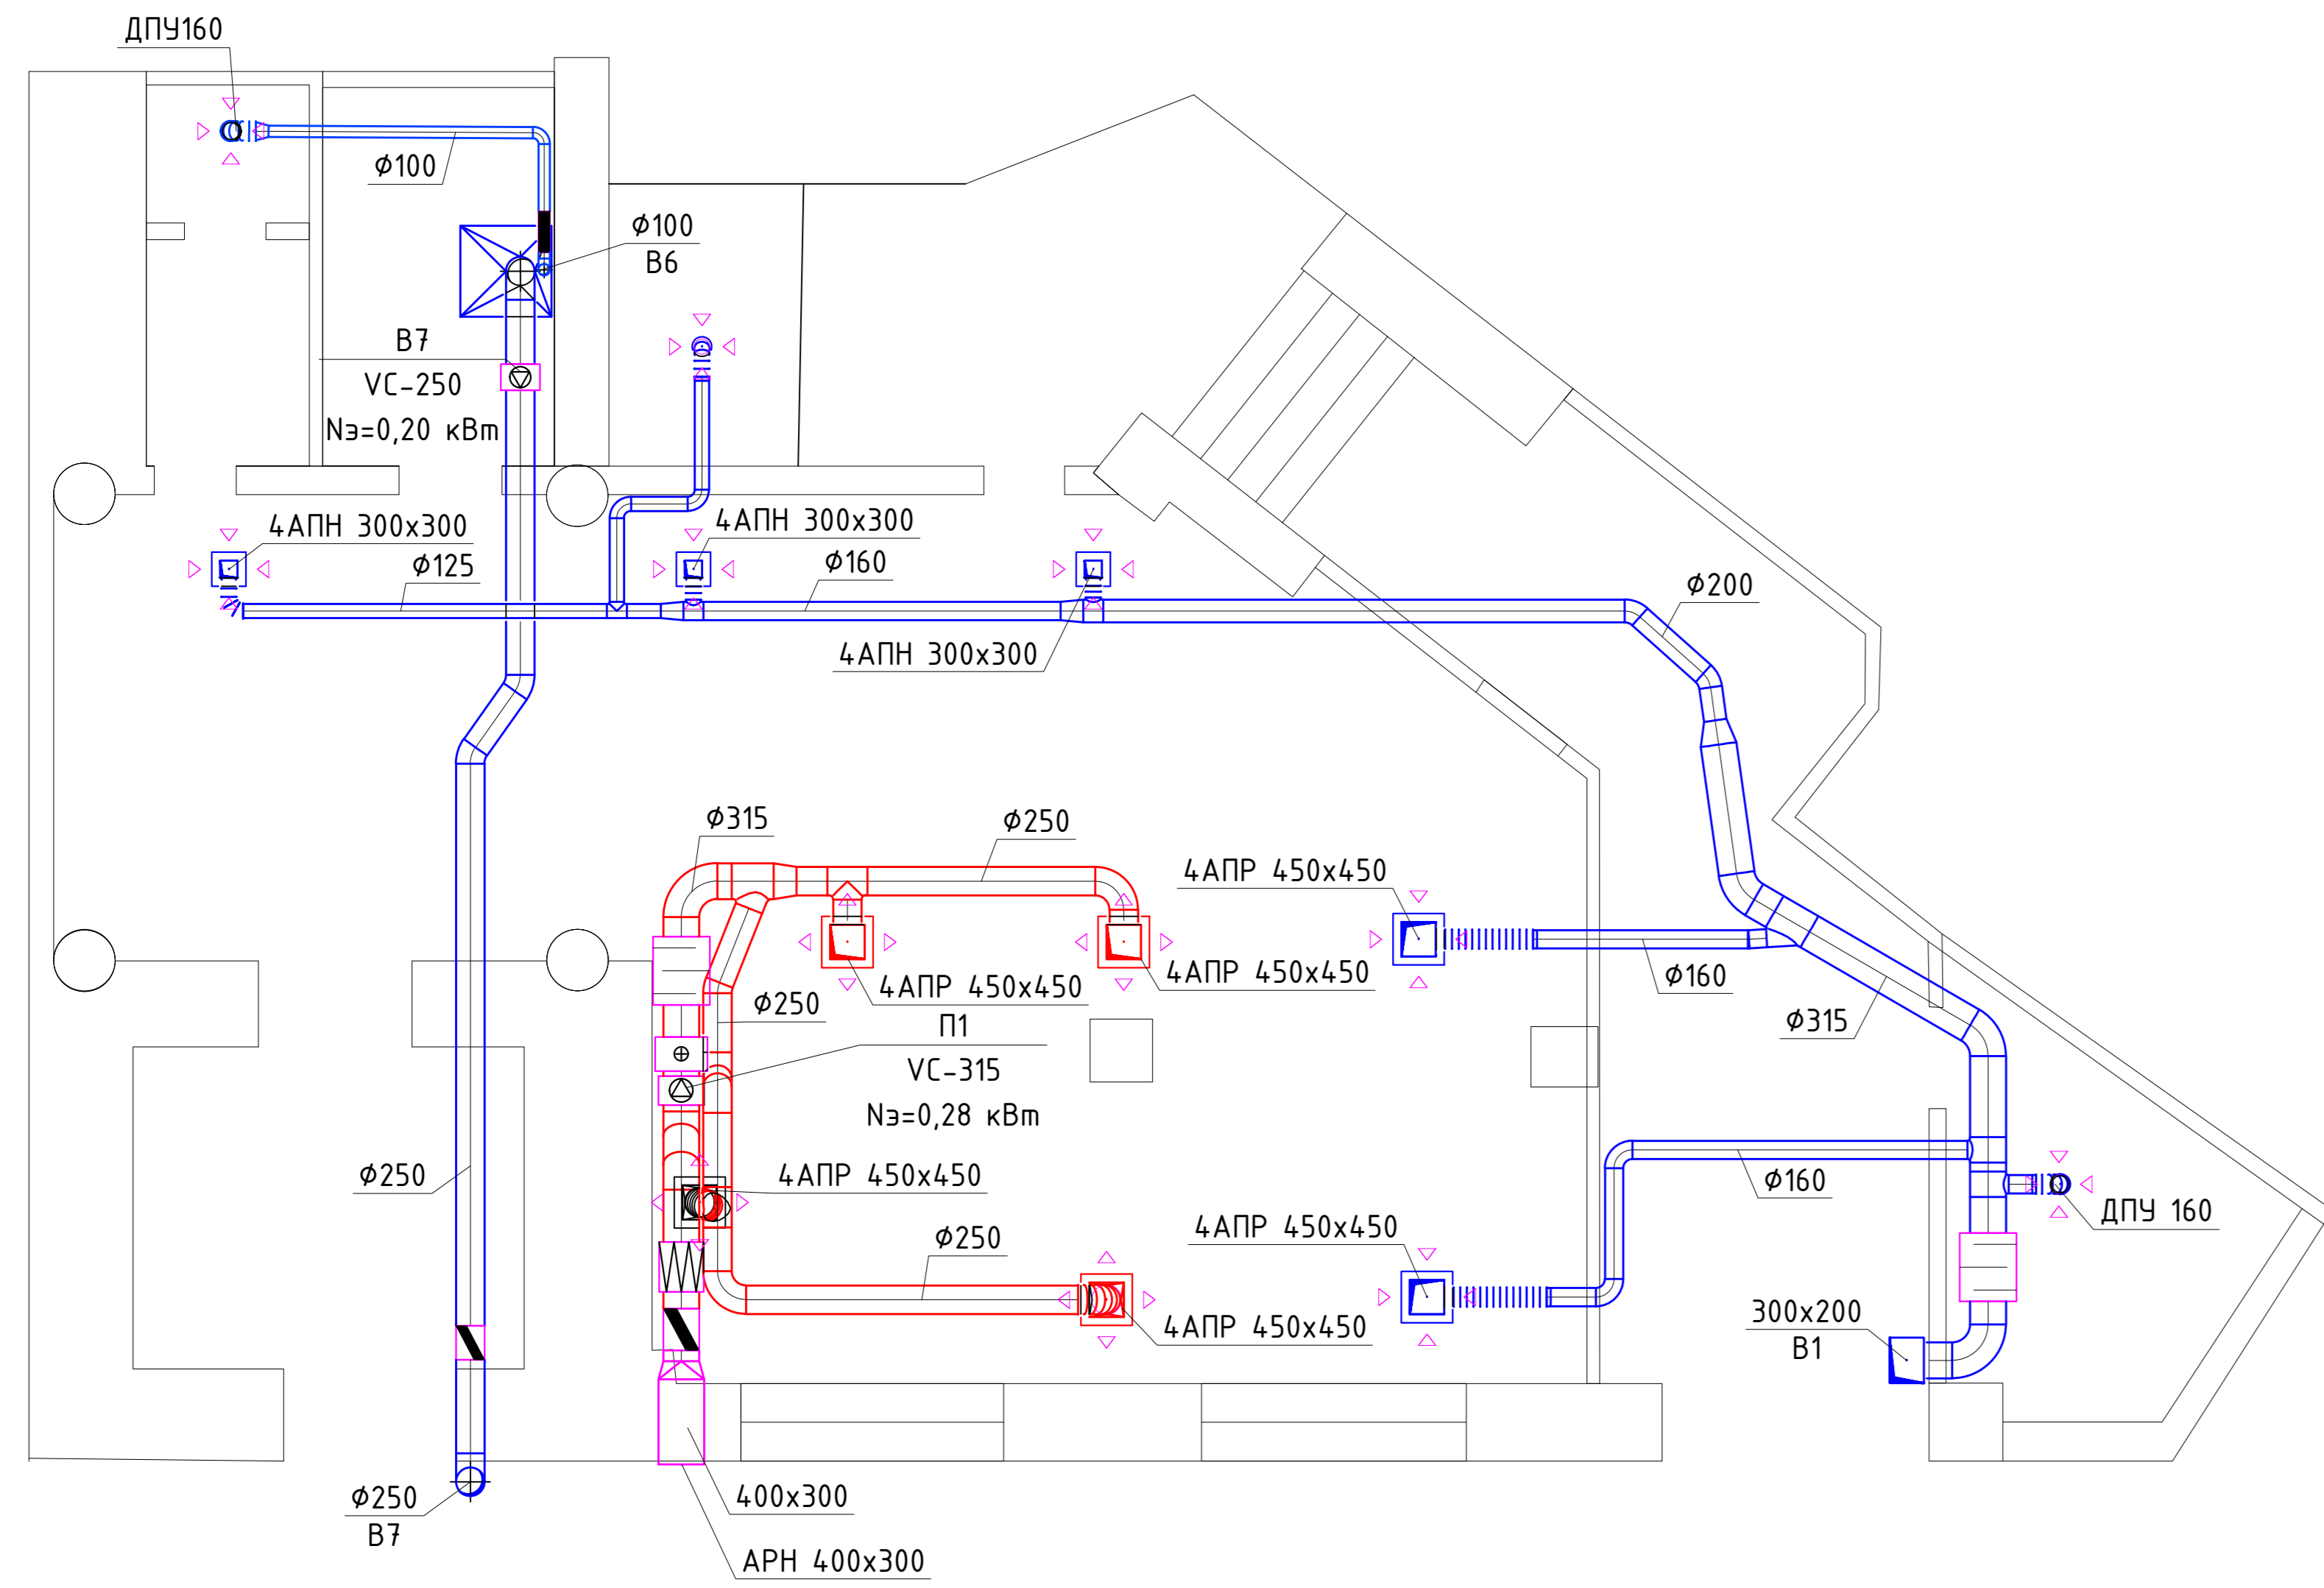

План 1 этажа

План 2 этажа

Фасад

Изм.	Колуч.	Лист	№ док.	Подпись	Дата	Стадия	Лист	Листов
						Кафе, г. Воронеж, ул. Пушкинская 10а		
Разраб.		Серёгина						