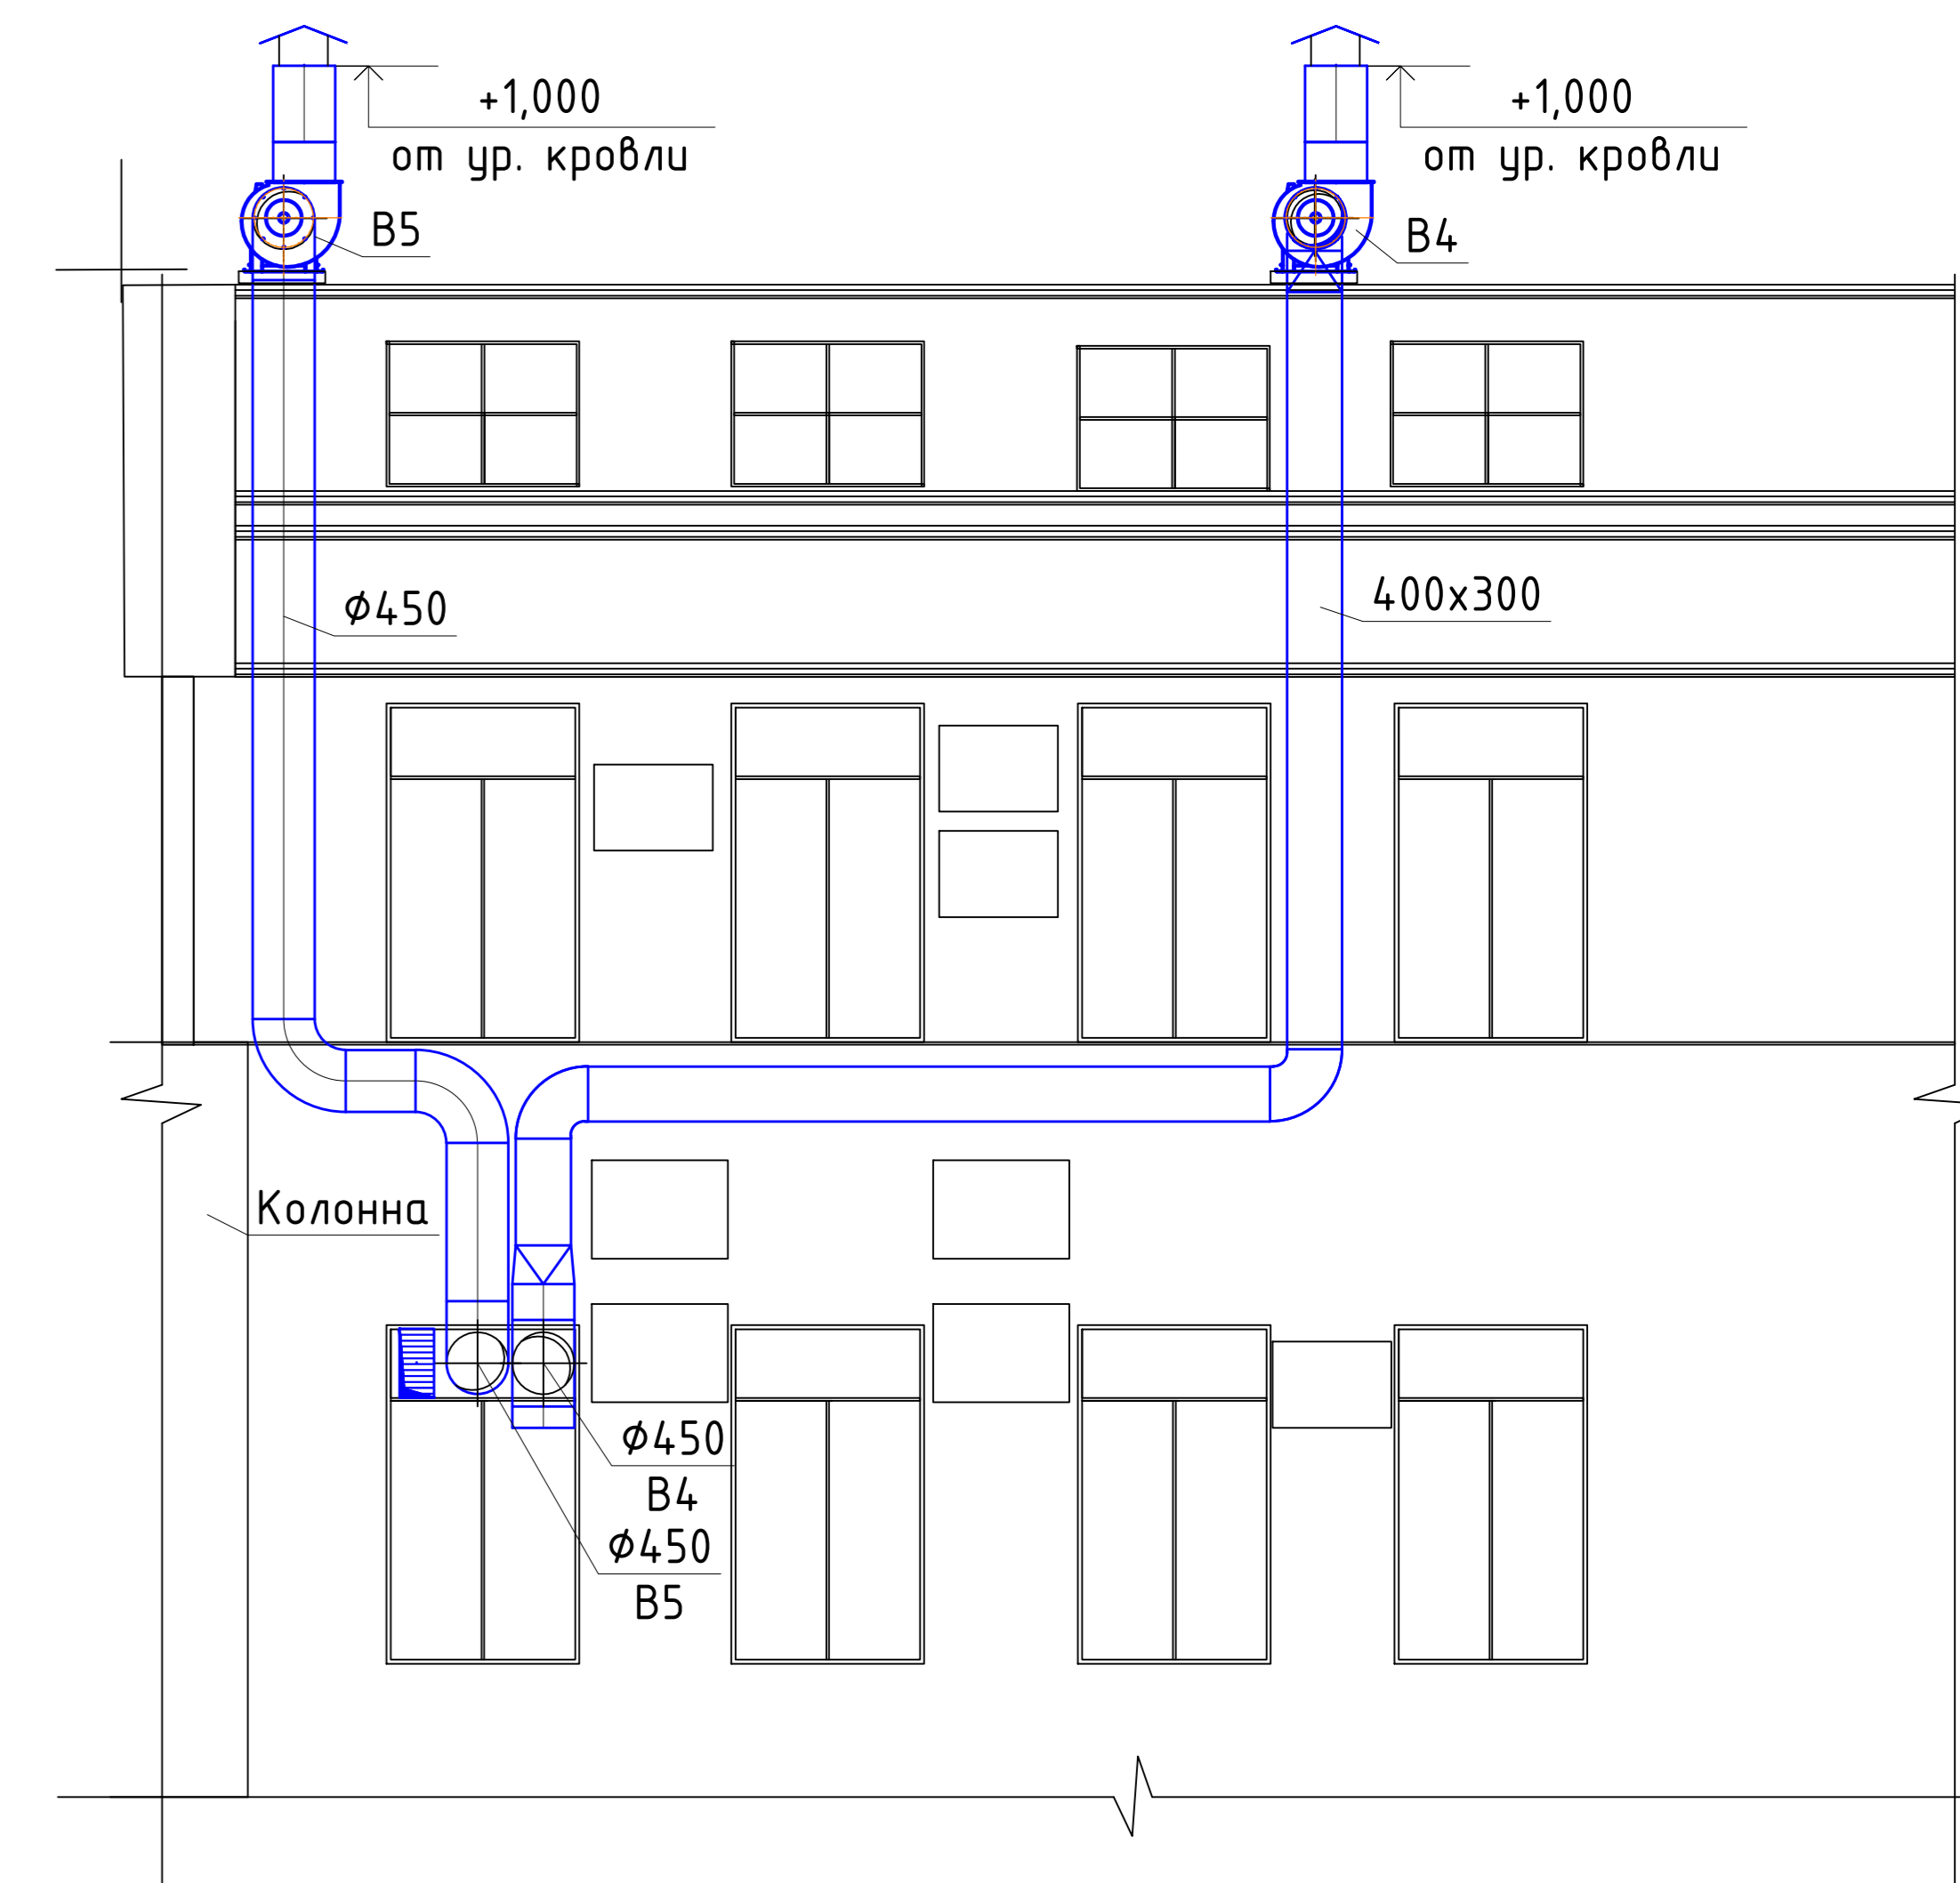

План 1 этажа

План 2 этажа

Фасад

Изм.	Колуч.	Лист	№ док.	Подпись	Дата	Стадия	Лист	Листов
						Кафе, г. Воронеж, ул. Пушкинская 10а		
Разраб.		Серёгина						