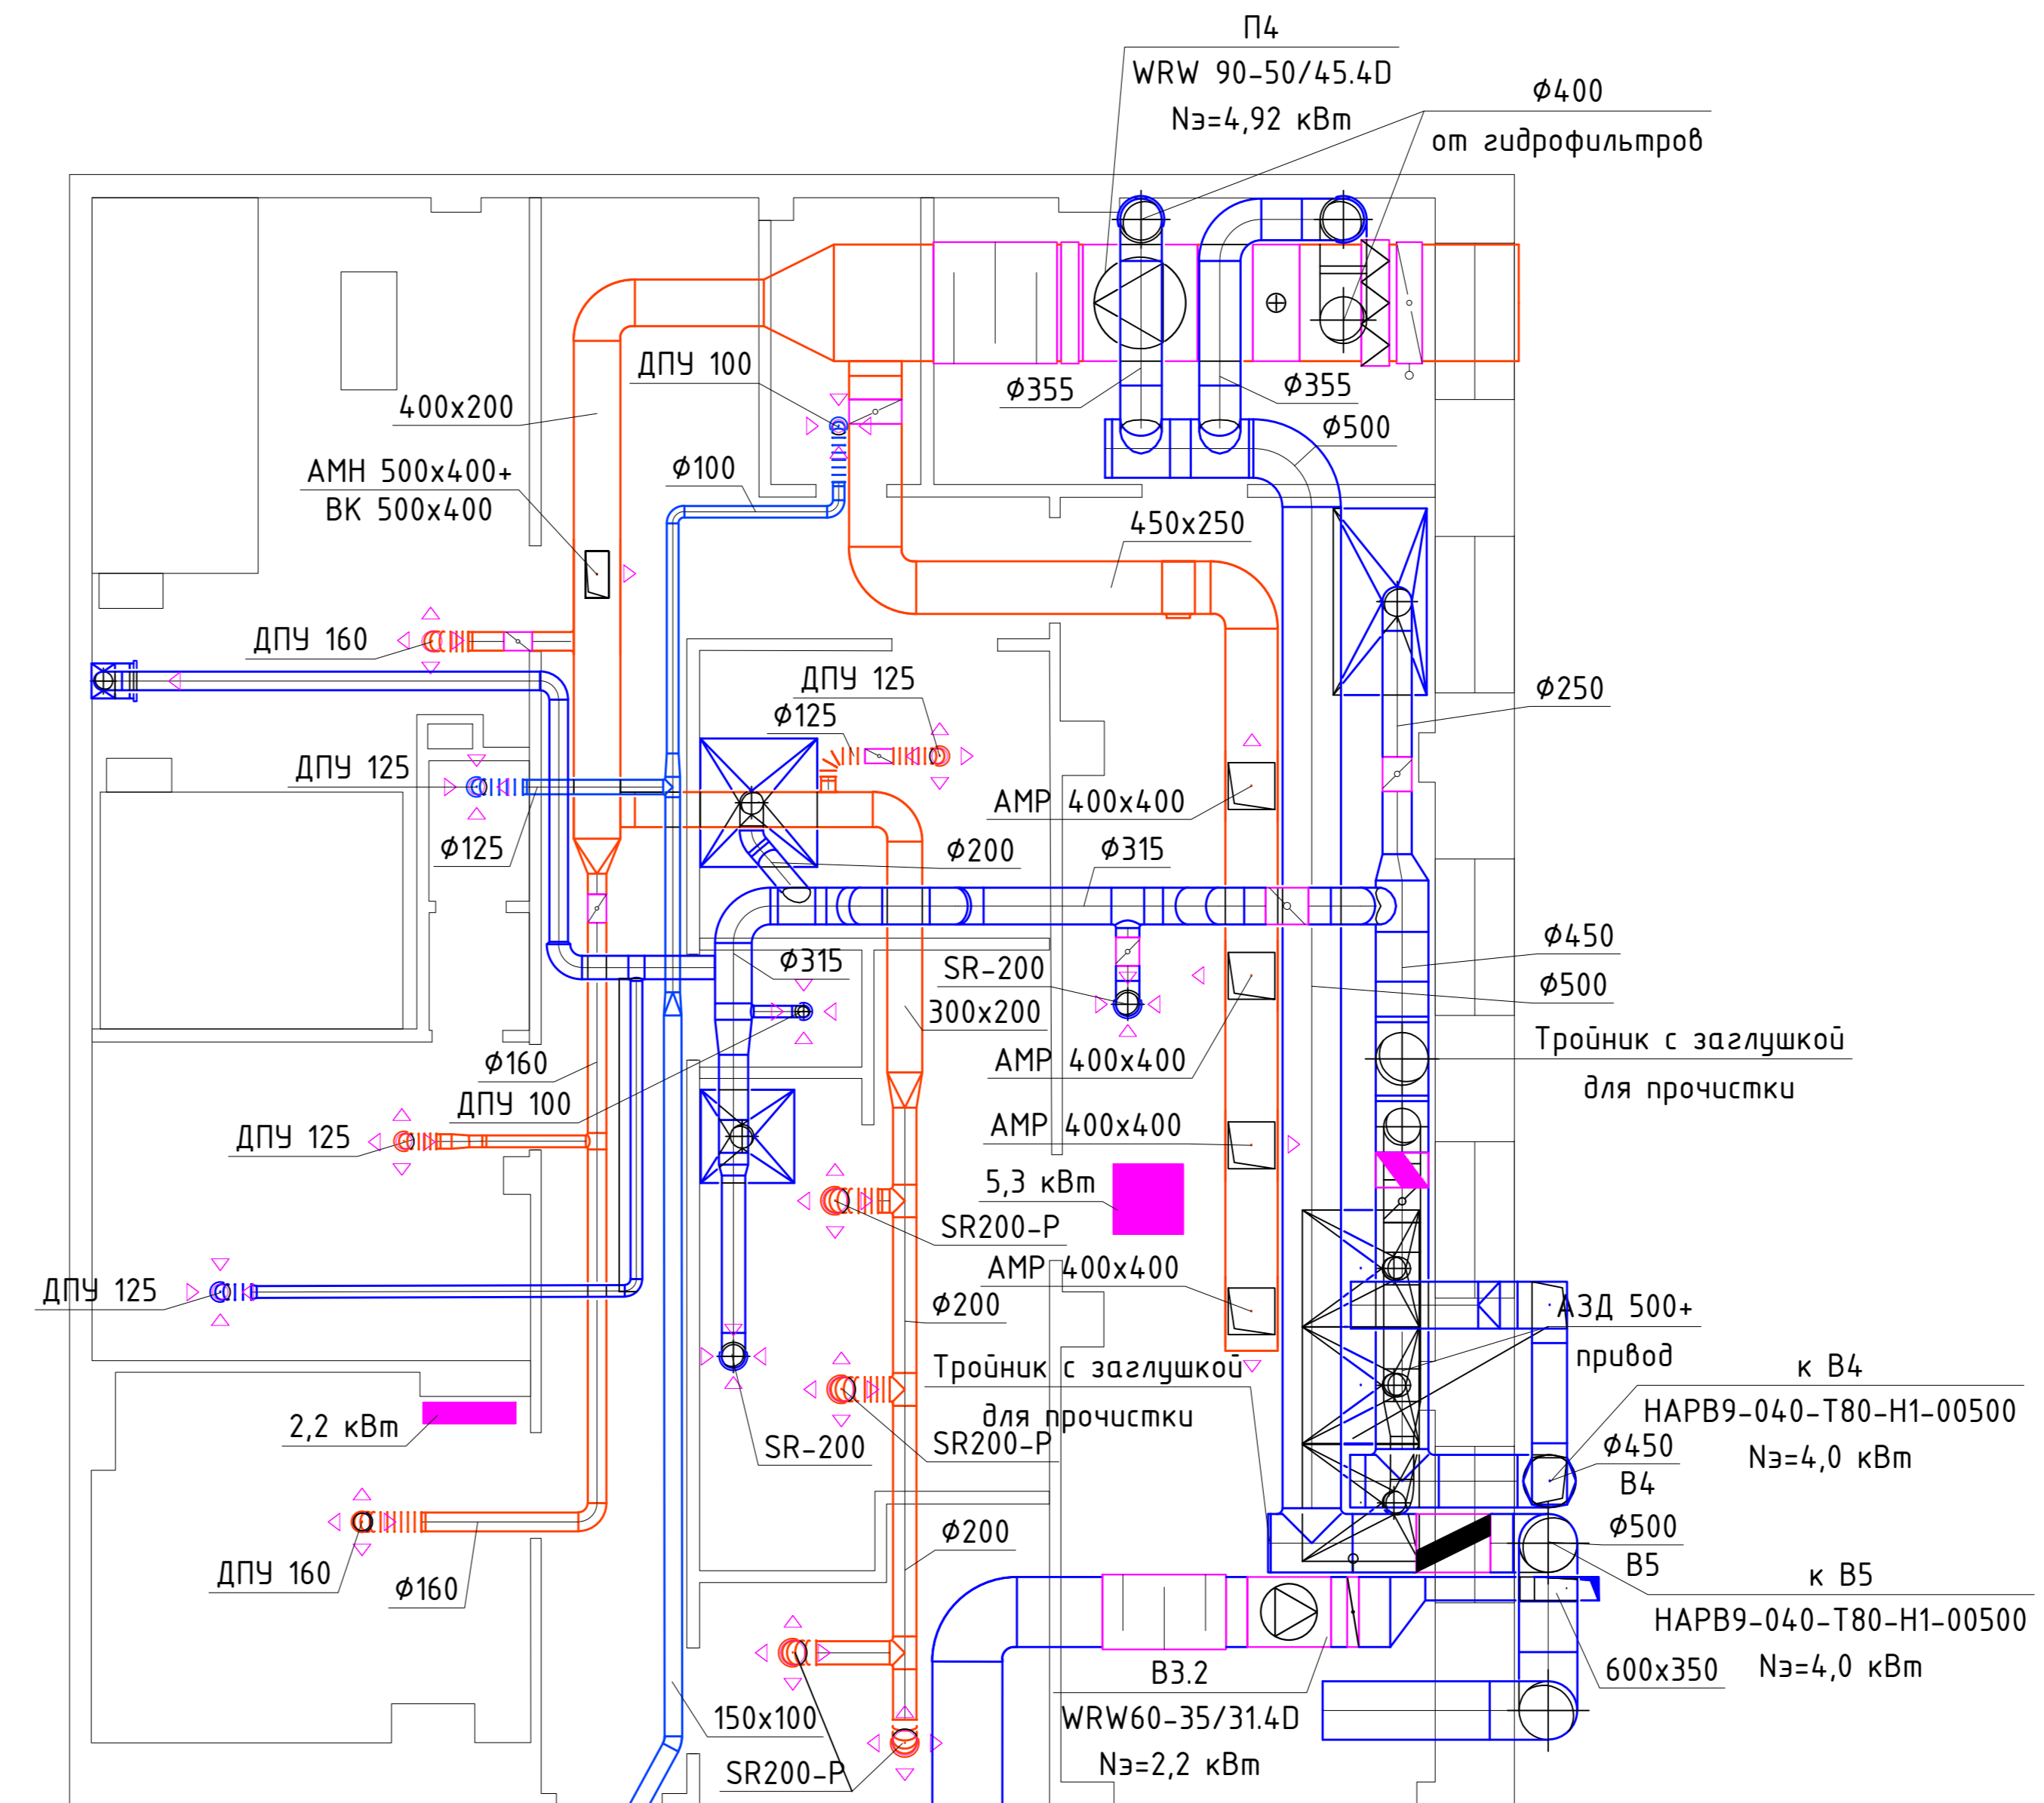

План 1 этажа

План 2 этажа

Фасад

Изм.	Колуч.	Лист	№ док.	Подпись	Дата	Стадия	Лист	Листов
						Кафе, г. Воронеж, ул. Пушкинская 10а		
Разраб.		Серёгина						