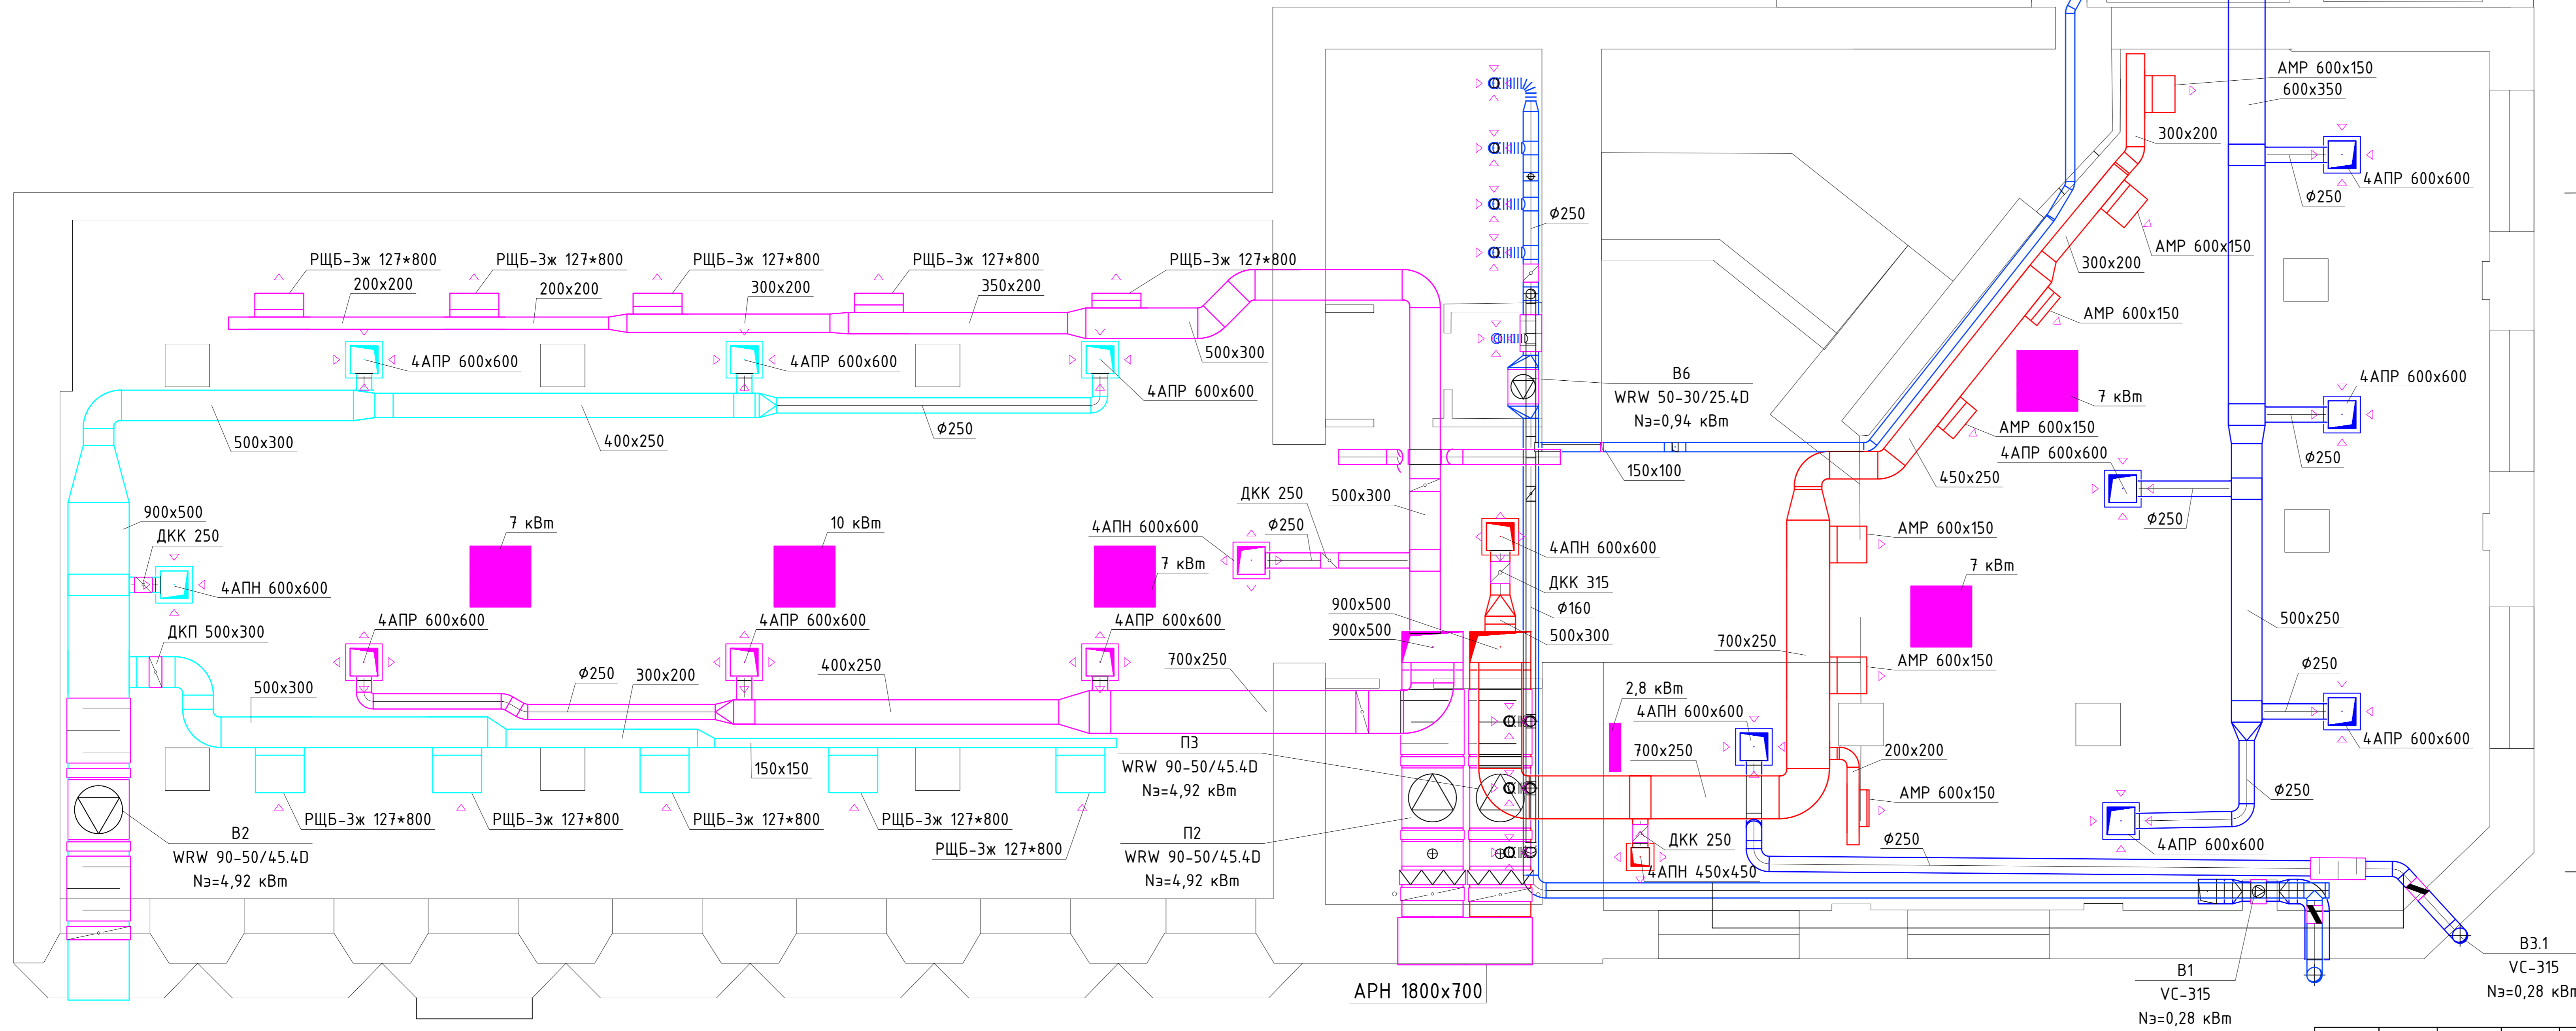

План 1 этажа

План 2 этажа

Фасад

Изм.	Колуч.	Лист	№ док.	Подпись	Дата	Стадия	Лист	Листов
						Кафе, г. Воронеж, ул. Пушкинская 10а		
Разраб.		Серёгина						