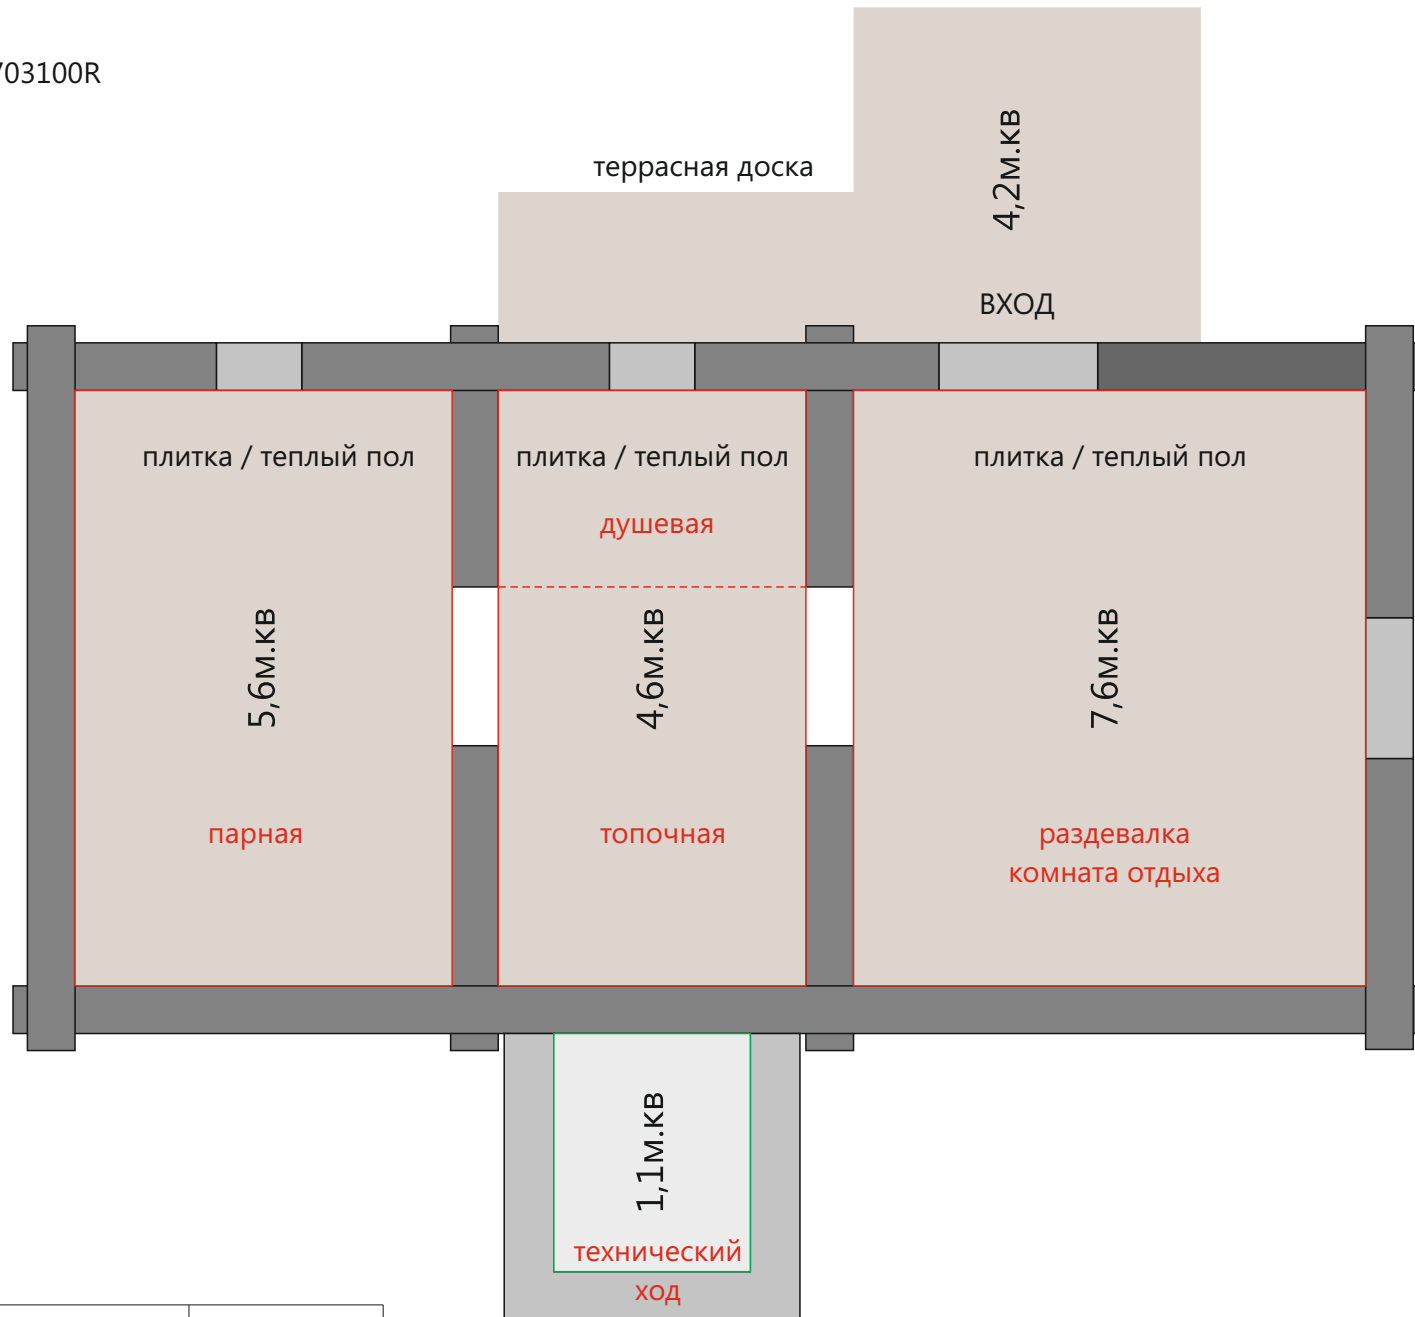

750x1600

1000

8000

320

765

300

320

430

артикул (для заказа): SG703100R

назначение: для пола

формат: 20x80

поверхность: Матовая

цвет: БЕЖЕВЫЙ

рисунок: дерево

Мягкая кровля  
Docke Pie ,  
серия Gold (Гранادا)  
Кофе