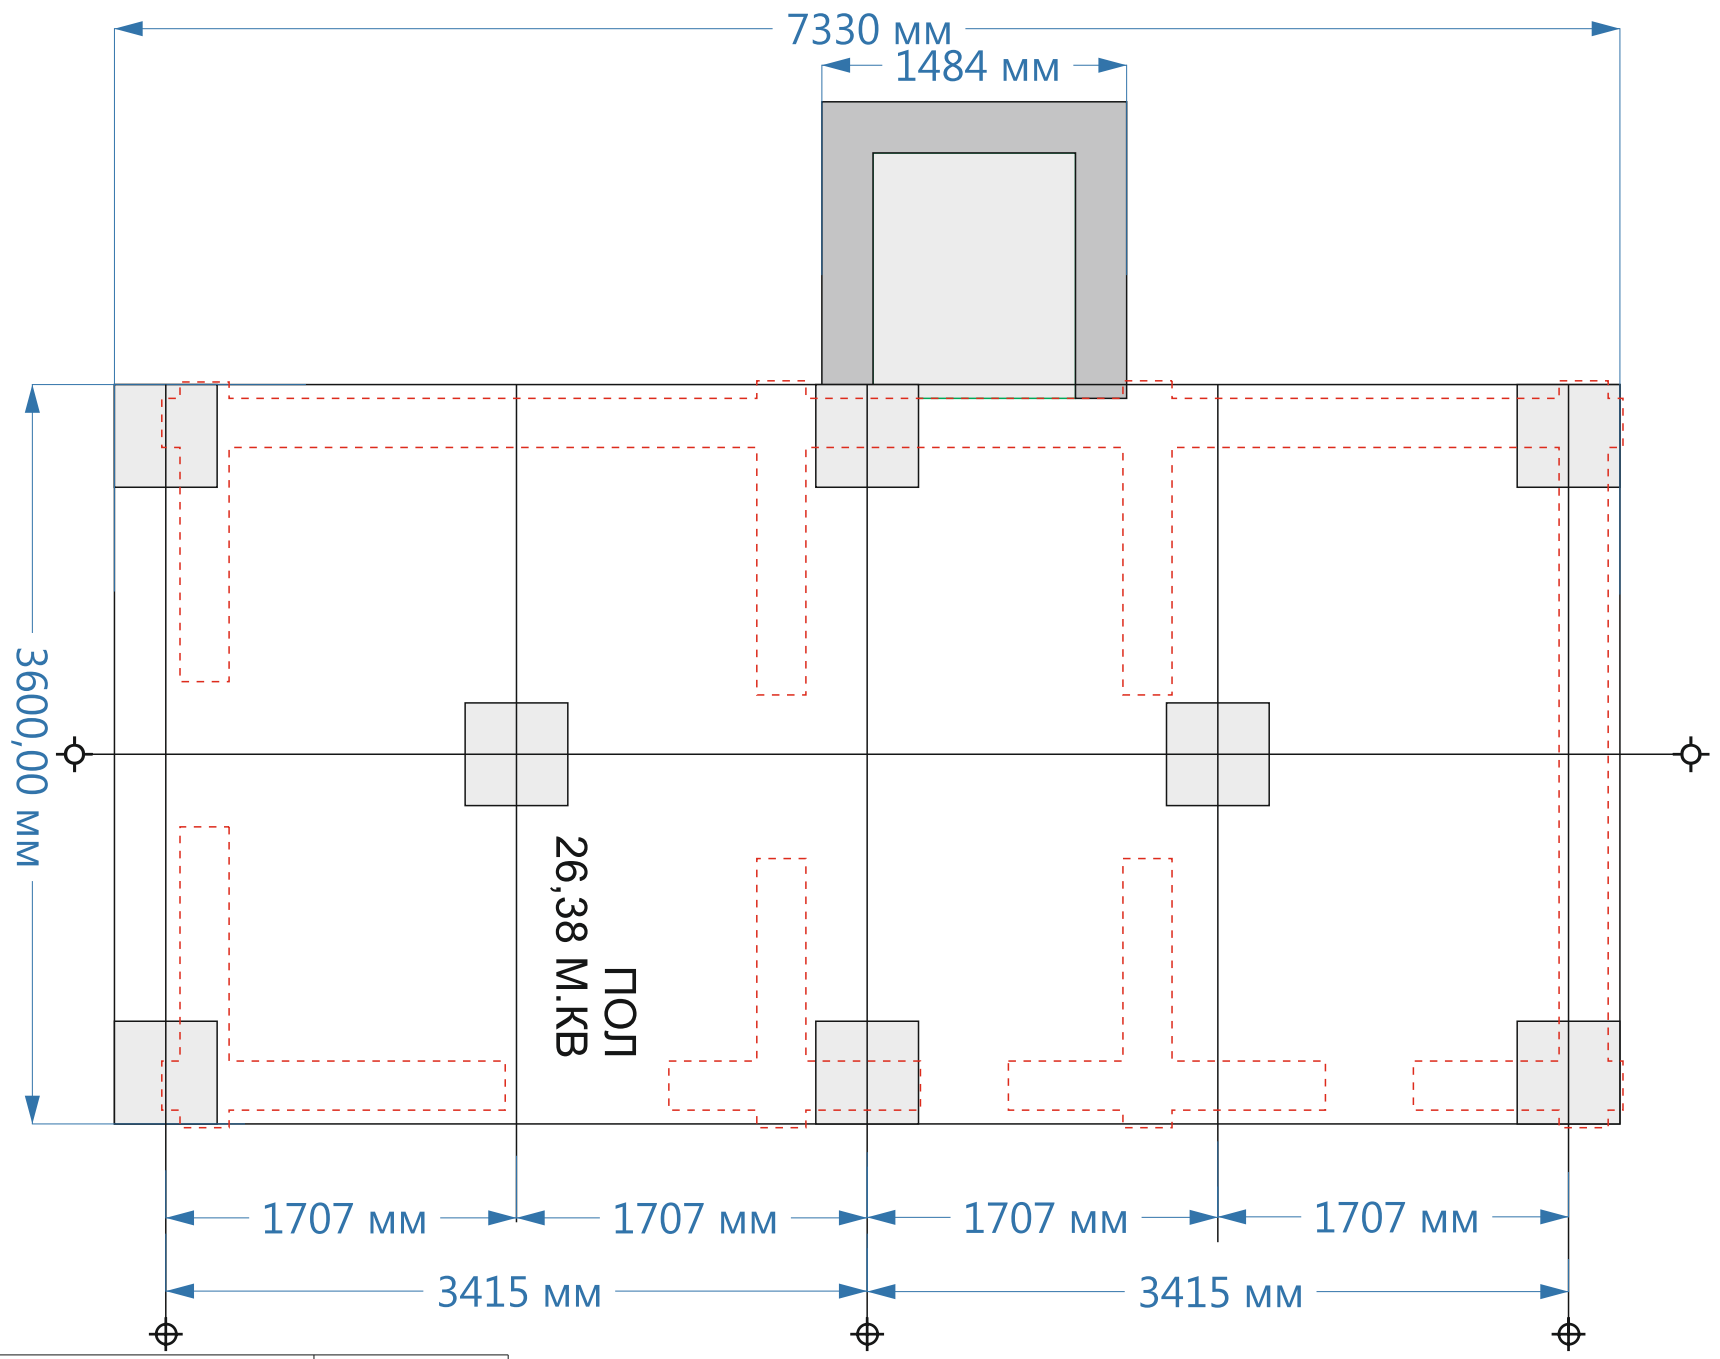

750x1600

1000

8000

320

765

300

320

430

артикул (для заказа): SG703100R

назначение: для пола

формат: 20x80

поверхность: Матовая

цвет: БЕЖЕВЫЙ

рисунок: дерево

Мягкая кровля  
Docke Pie ,  
серия Gold (Гранادا)  
Кофе