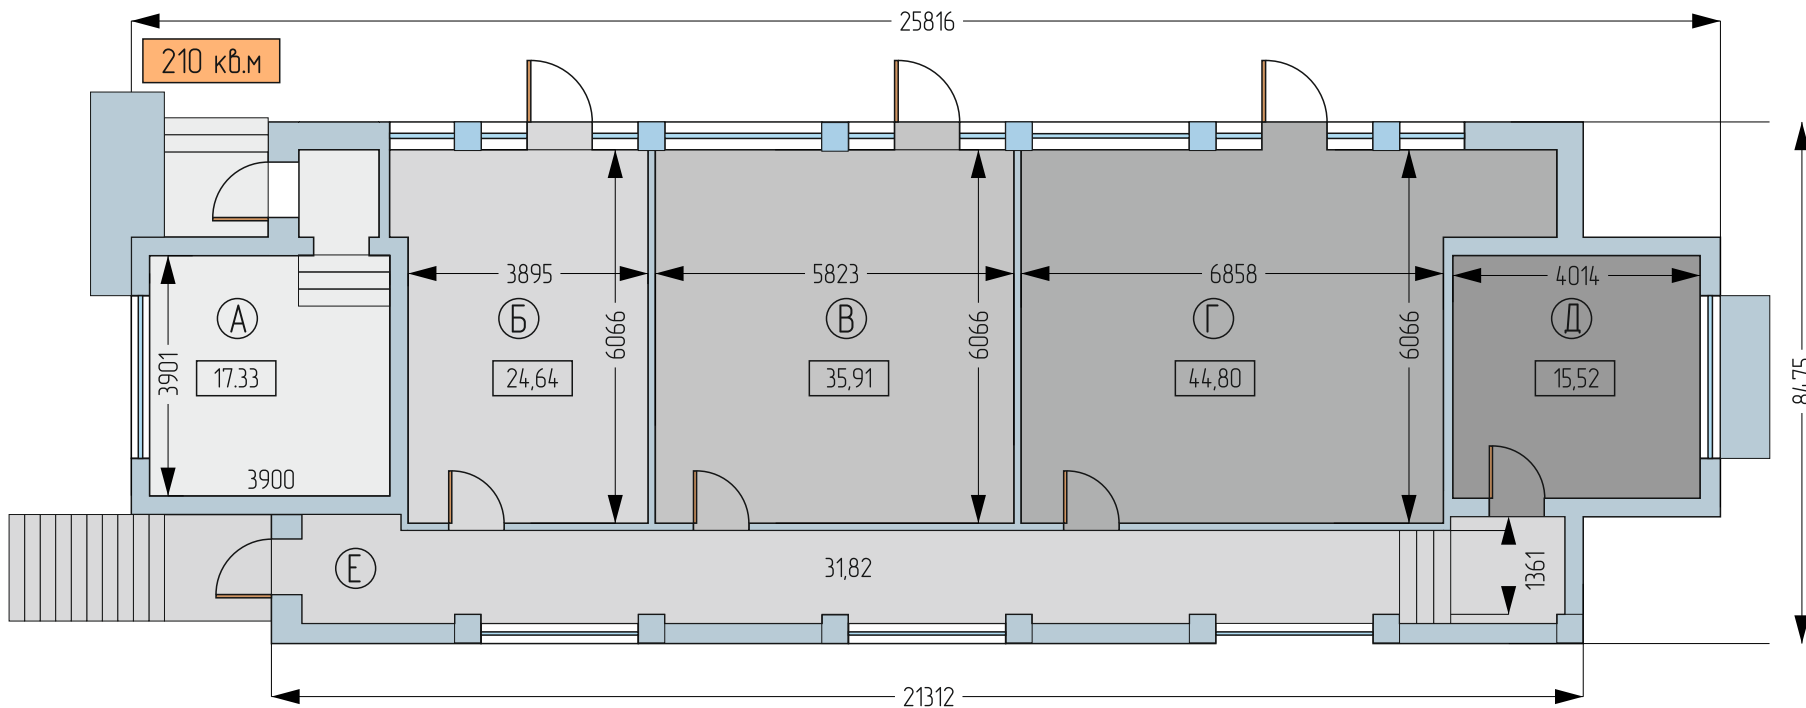

# СИТУАЦИОННЫЙ ПЛАН

КУРСК

С

Смотровая площадка / вид на гидропарк

1 - ЭТАЖ

- А- Администрация
- Б- аренда /торговый зал
- В- аренда /торговый зал
- Г- фирменный магазин
- Д- ОФИС
- Е- Коридор

площадь/ габариты условны  
получены исходя из максимальной  
толщины стен 520мм