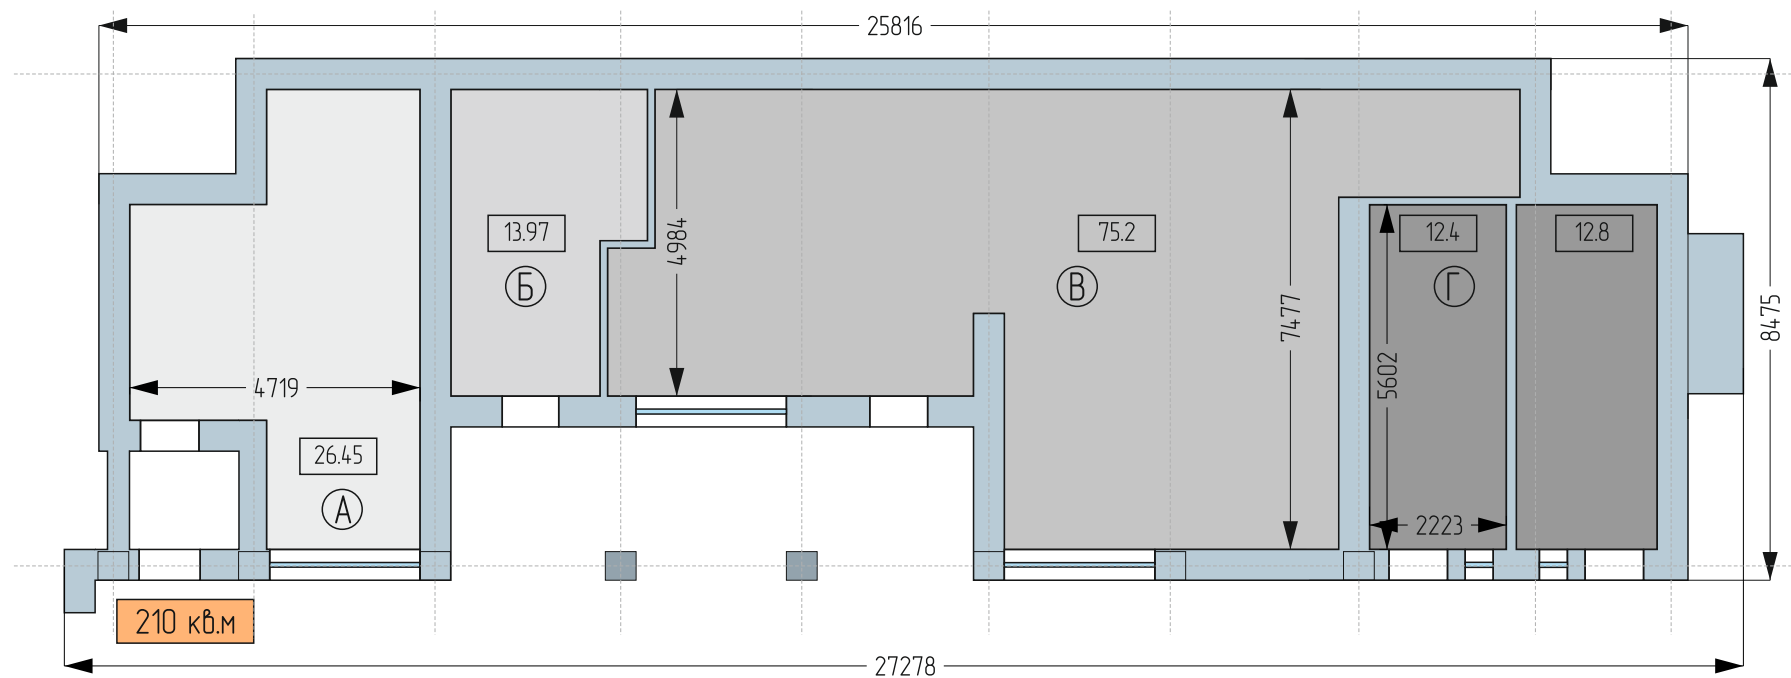

# СИТУАЦИОННЫЙ ПЛАН

КУРСК

С

Смотровая площадка / вид на гидропарк

1 - ЭТАЖ

- А- Администрация
- Б- аренда /торговый зал
- В- аренда /торговый зал
- Г- фирменный магазин
- Д- ОФИС
- Е- Коридор

площадь/ габариты условны  
получены исходя из максимальной  
толщины стен 520мм

ЦОКОЛЬНЫЙ ЭТАЖ

- А- гостевая комната.
- Б- Техническое помещение
- В- Производственный зал
- В- Санузел