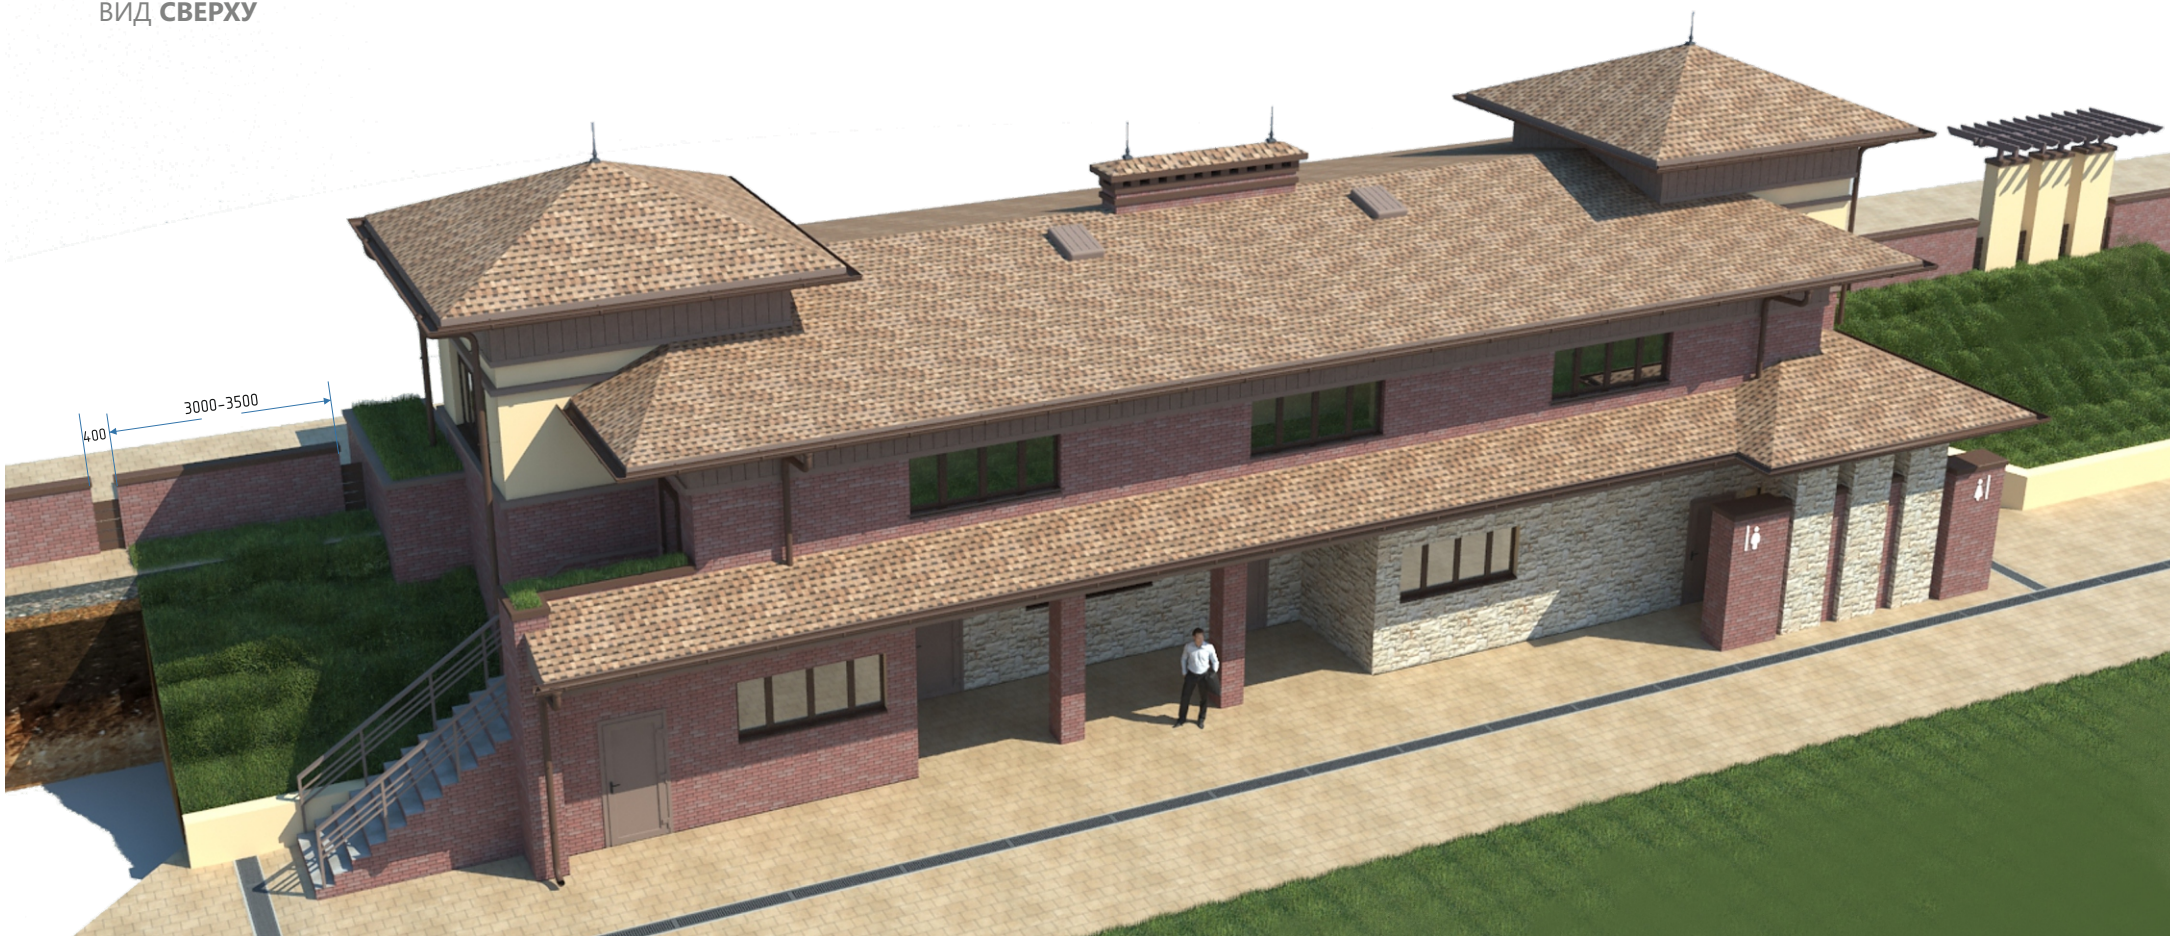

### СЕВЕРНЫЙ ФАСАД

## торгово-административное здание

« Гостинично-развлекательный центр «Волков ключ»  
с. Журавлино Октябрьского района Курской области»

ВОСТОЧНЫЙ ФАСАД

## торгово-административное здание

« Гостинично-развлекательный центр «Волков ключ»  
с. Журавлино Октябрьского района Курской области»

ВИД СВЕРХУ

# АРХИТЕКТУРНЫЙ КОНЦЕПТ

торгово-административное здание

« Гостинично-развлекательный центр «Волков ключ»  
с. Журавлино Октябрьского района Курской области»

ВОСТОЧНЫЙ ФАСАД