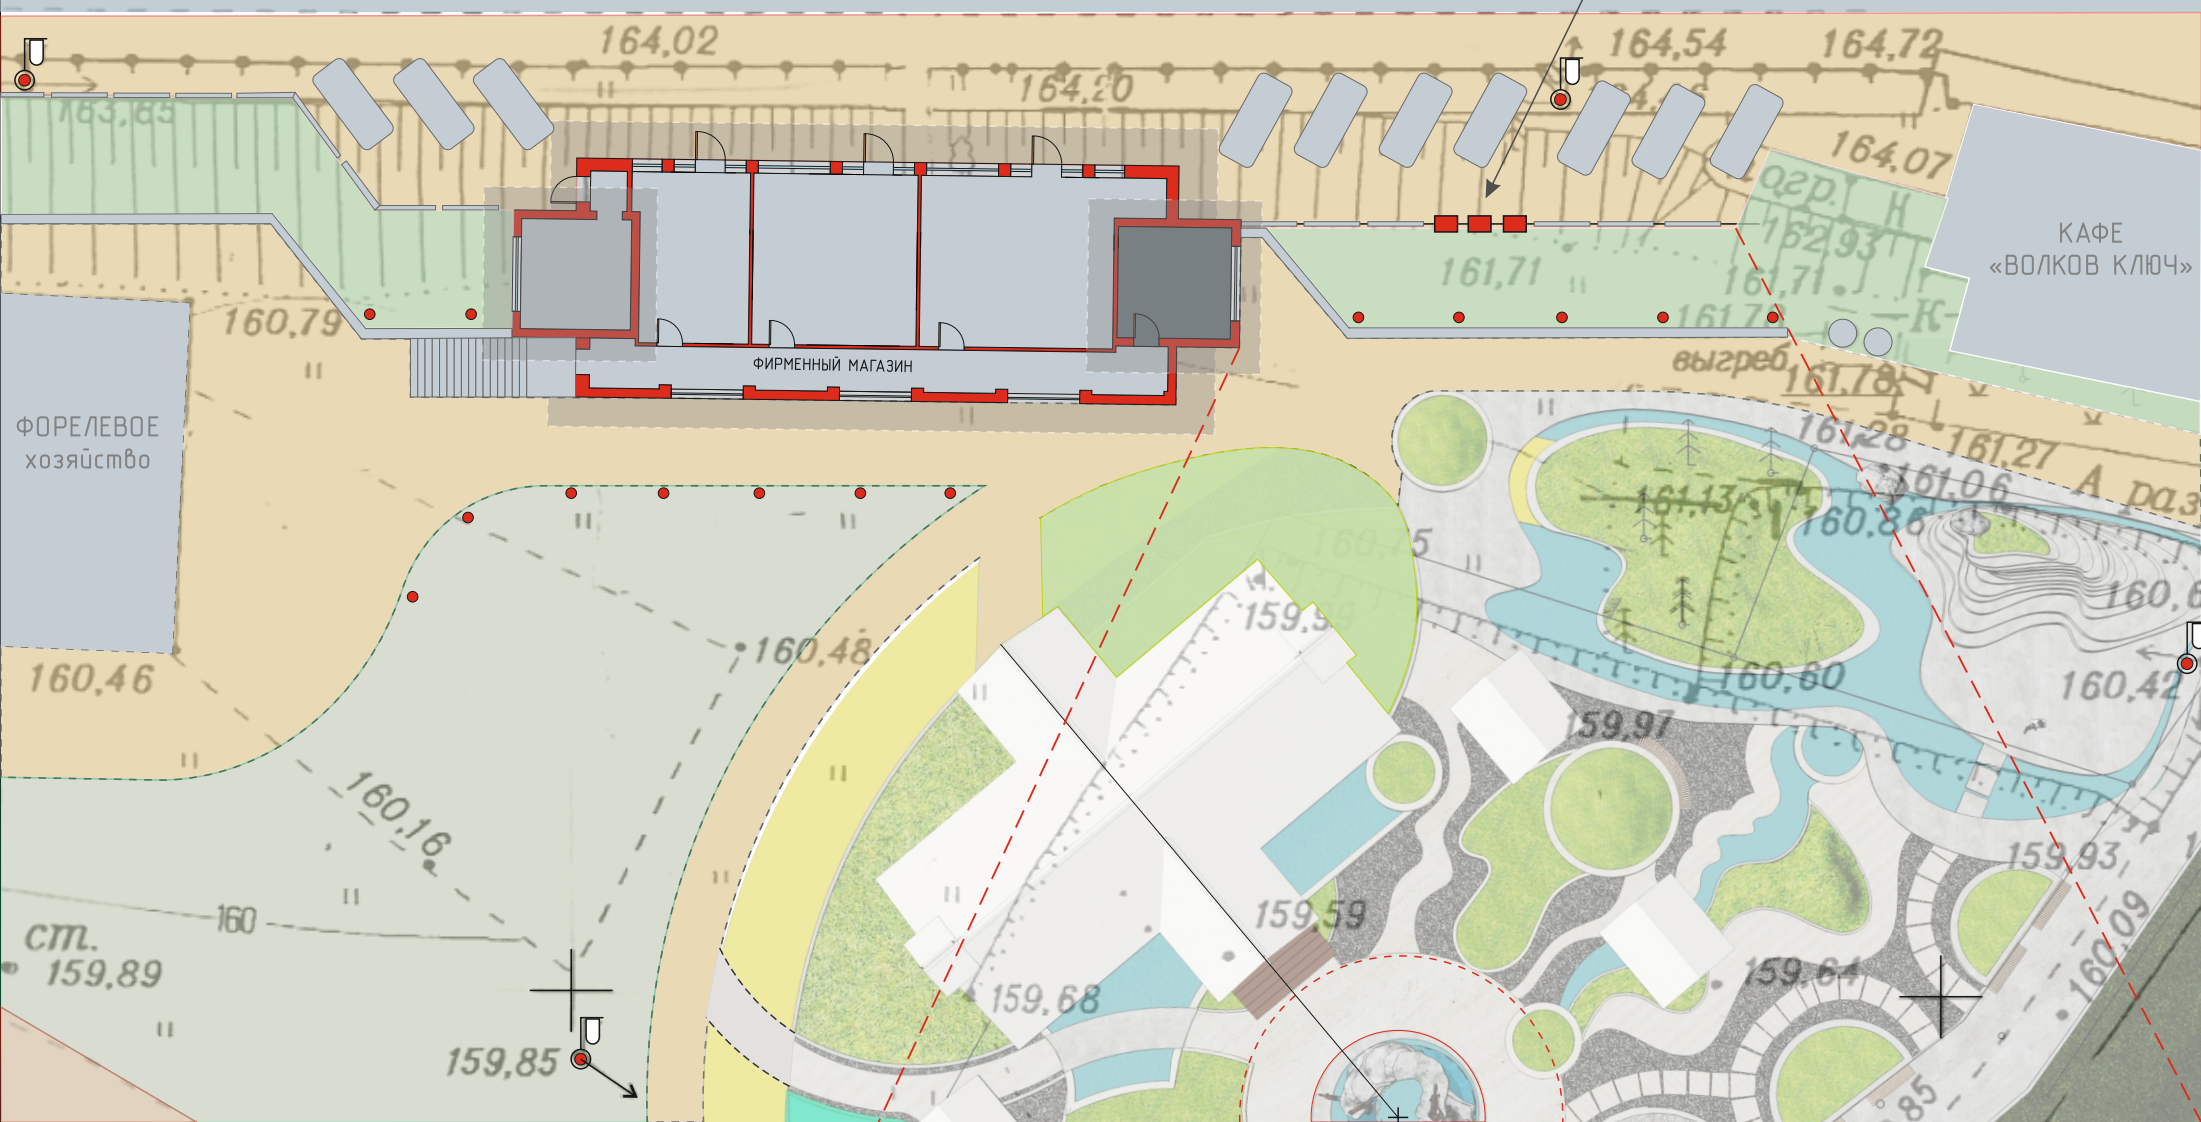

# СИТУАЦИОННЫЙ ПЛАН

КУРСК

С

Смотровая площадка / вид на гидропарк

1 - ЭТАЖ

- А- Администрация
- Б- аренда /торговый зал
- В- аренда /торговый зал
- Г- фирменный магазин
- Д- ОФИС
- Е- Коридор

площадь/ габариты условны  
получены исходя из максимальной  
толщины стен 520мм