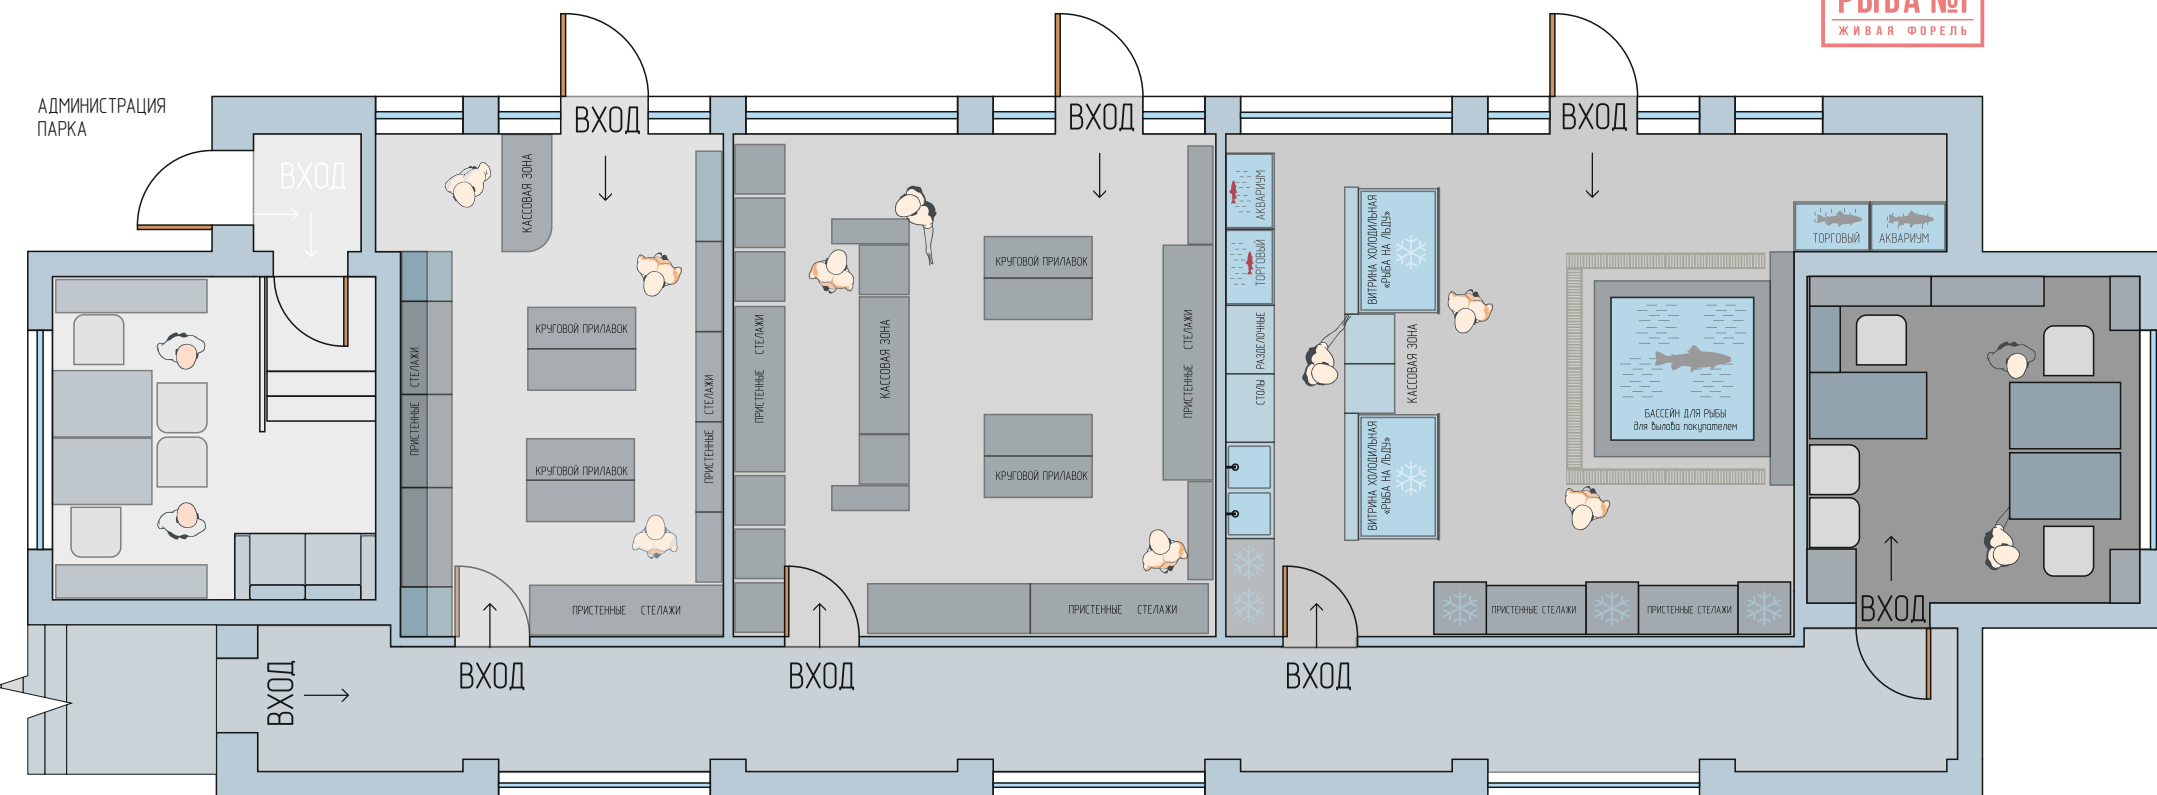

# СИТУАЦИОННЫЙ ПЛАН

КУРСК

С

Смотровая площадка / вид на гидропарк

1 - ЭТАЖ

- А- Администрация
- Б- аренда /торговый зал
- В- аренда /торговый зал
- Г- фирменный магазин
- Д- ОФИС
- Е- Коридор

площадь/ габариты условны  
получены исходя из максимальной  
толщины стен 520мм

ЦОКОЛЬНЫЙ ЭТАЖ

- А- гостевая комната.
- Б- Техническое помещение
- В- Производственный зал
- В- Санузел

# ВАРИАНТЫ ПЛАНИРОВКИ 1 ЭТАЖ

С

КУРСК

АВТОМАРКЕТ

ТОВАРЫ ДЛЯ ДОМА

РЫБА №1 ЖИВАЯ ФОРЕЛЬ

**РЫБА №1**  
ЖИВАЯ ФОРЕЛЬ

АДМИНИСТРАЦИЯ  
ПАРКА

# ВАРИАНТЫ ПЛАНИРОВКИ ЦОКОЛЬНЫЙ ЭТАЖ

С

КУРСК

ЮЖНЫЙ ФАСАД

СЕВЕРНЫЙ ФАСАД