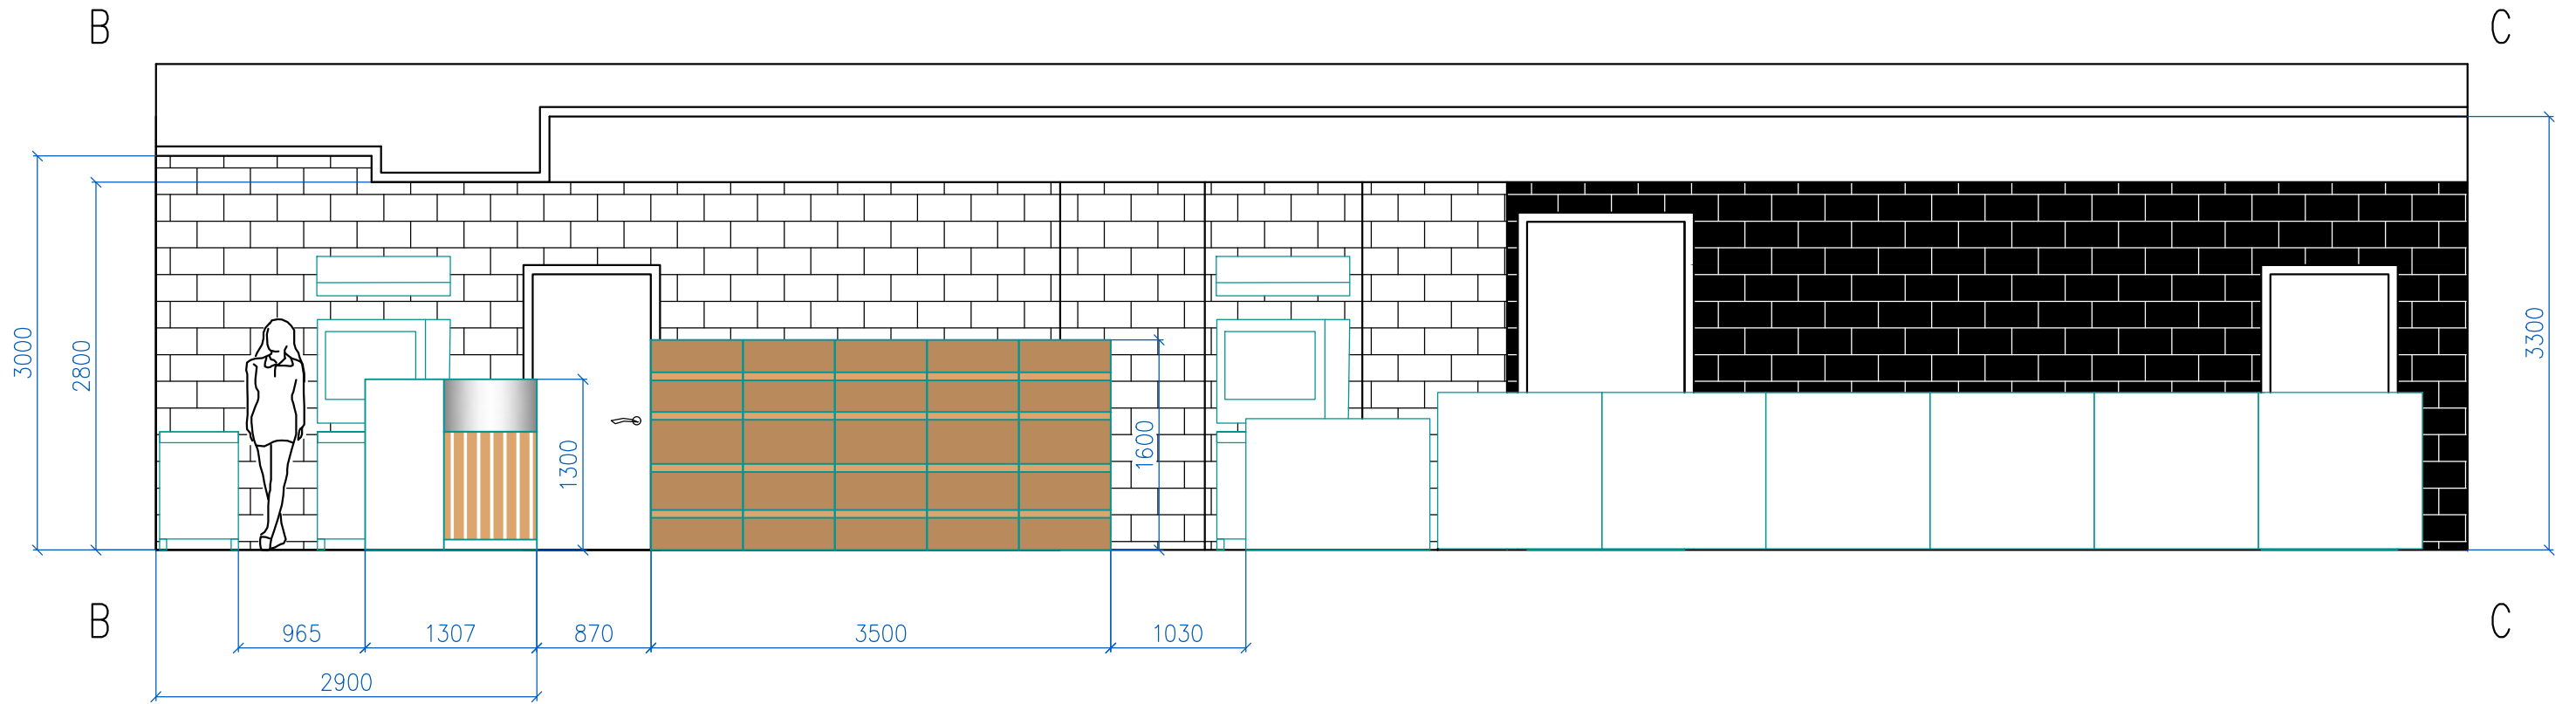

Оборудование на В – С

Условные обозначения:

– Плитка EQUIPE Retro Metro White (75x150)

– Плитка EQUIPE Retro Metro Black (75x150)

– Финишная отделка под покраску (RAL 1013)