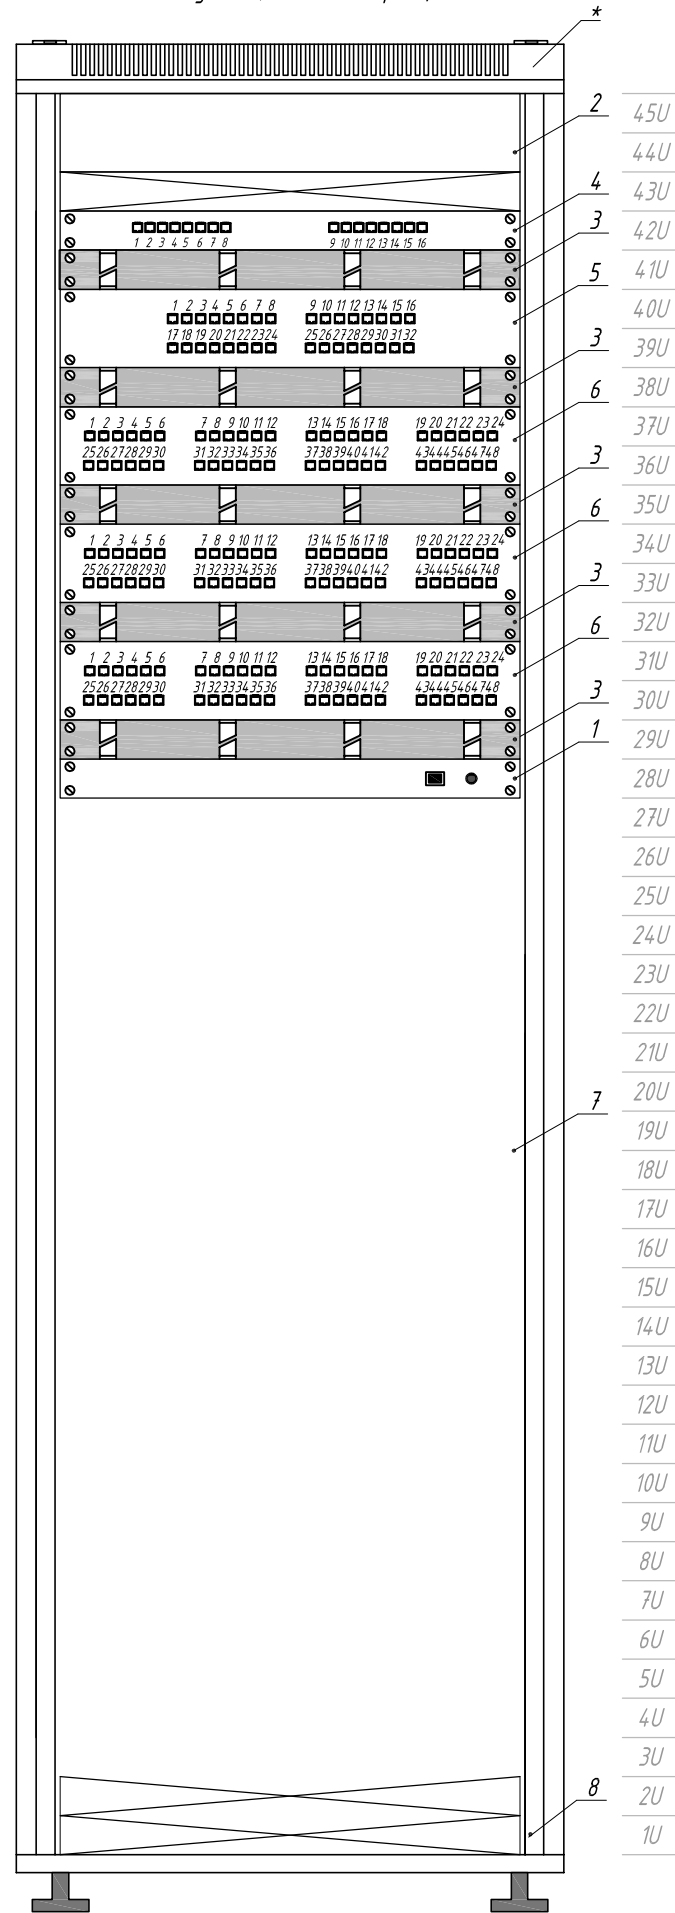

Телекоммуникационный шкаф SC, 45U

Поз.	Наименование	Высота	Примечание
*	Телекоммуникационный шкаф SC, 45U, 2096x800x800 (ВxШxГ)	45U	ZPAS
1	Блок вентиляторов	1U	ZPAS
2	Место под оптическую полку	2U	для провайдера
3	Кабельный органайзер с металлическими кольцами	1U	Hyperline
4	Патч-панель телефонная на 16 портов	1U	Hyperline
5	Патч-панель на 32 порта (видеонаблюдение)	2U	Hyperline
6	Патч-панель на 48 портов (Ethernet)	2U	Hyperline
7	Место под активное оборудование	25U	
8	Однофазный блок розеток 19", 6 розеток LZ-211	1U	ZPAS

Примечание:

1. Фасад шкафа показан условно.
2. Ввод кабелей предполагается организовать сверху.
3. Наполнение телекоммуникационного шкафа SC выполнено из расчета 170 кабелей, из них 11 - телефонные линии, 26 - IP видеонаблюдение, 11 - розетки для подключения оборудования сеть, рабочих мест оборудуются двумя компьютерными портами.
4. Однофазный блок розеток (поз.8) устанавливается в шкаф в количестве 3 шт. с задней стороны шкафа.