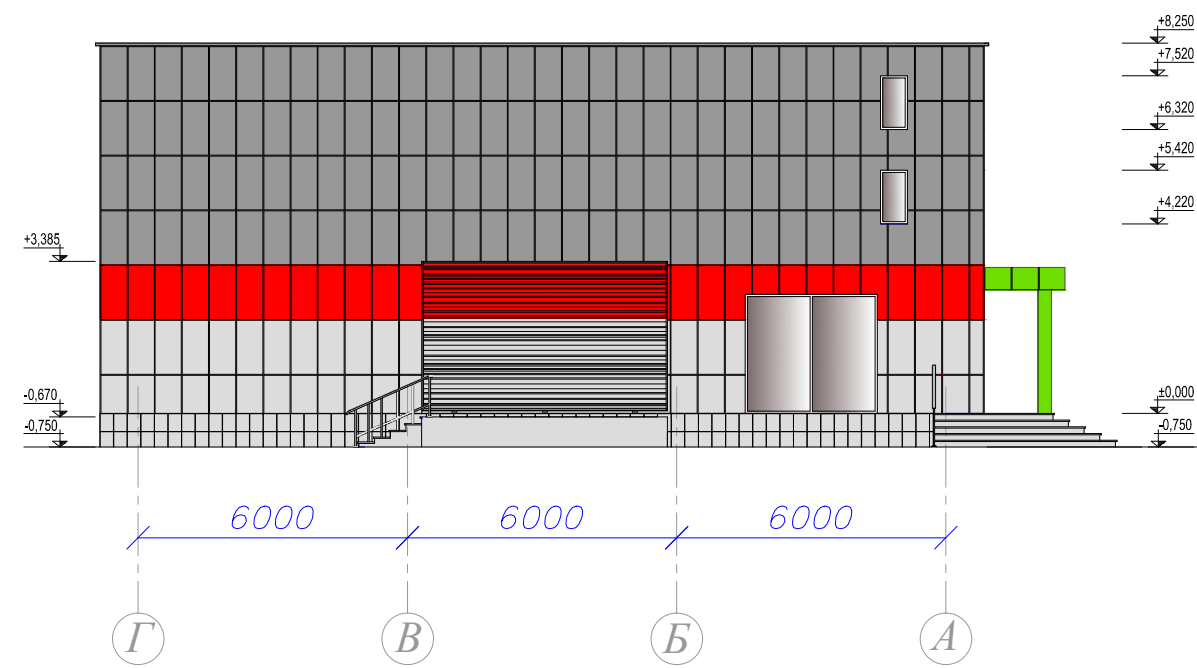

Фасад в осях Г-А

Фасад в осях А-Г

Фасад в осях 1-8

Фасад в осях 8-1

Инв. № подл. Подл. и дата. Взам. инв. №

						901/10-2018-AP			
						Здание магазина с инженерными коммуникациями на земельном участке, с кадастровым номером 76:17:107101:8682, по адресу: Ярославская обл., Ярославский р-н, Пестрецовский с/а, дер. Мостец			
Изм.	Кол.уч.	Лист	Ндок.	Подпись	Дата	Архитектурные решения	Стадия	Лист	Листов
							П	8	
Разработал				Кузьмин			Цветовое решение фасадов	ООО "Артеруппроект плюс"	