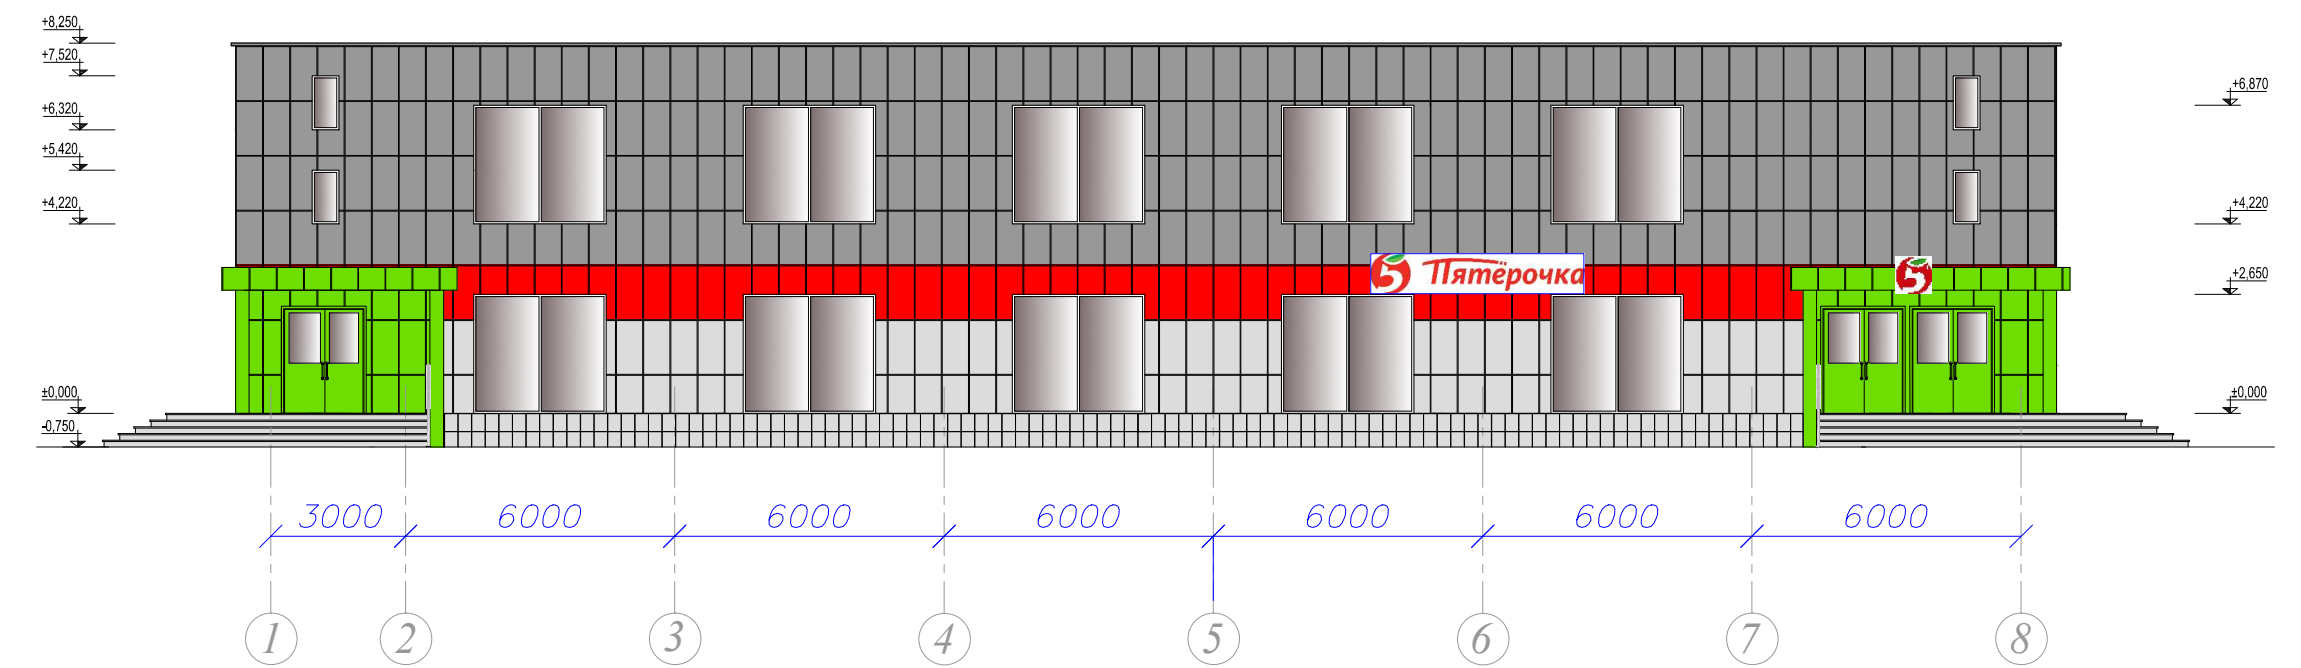

Фасад в осях Г-А

Фасад в осях А-Г

Фасад в осях 1-8

Фасад в осях 8-1

Инв. № подл. Подл. и дата. Взам. инв. №

						901/10-2018-AP			
						Здание магазина с инженерными коммуникациями на земельном участке, с кадастровым номером 76:17:107101:8682, по адресу: Ярославская обл., Ярославский р-н, Пестрецовский с/а, дер. Мостец			
Изм.	Кол.уч.	Лист	Ндок.	Подпись	Дата	Архитектурные решения	Стадия	Лист	Листов
							П	8	
Разработал				Кузьмин			Цветовое решение фасадов	ООО "Артеруппроект плюс"	