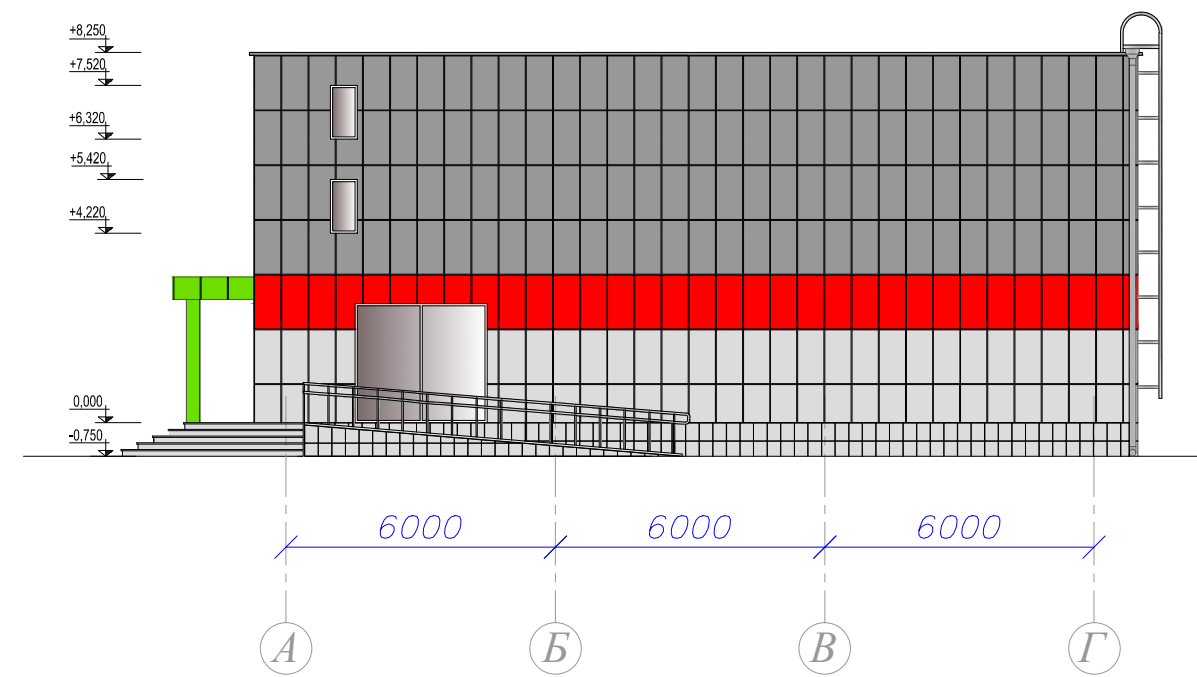

Фасад в осях Г-А

Фасад в осях А-Г

Фасад в осях 1-8

Фасад в осях 8-1

Инв. № подл. Подл. и дата. Взам. инв. №

						901/10-2018-AP			
						Здание магазина с инженерными коммуникациями на земельном участке, с кадастровым номером 76:17:107101:8682, по адресу: Ярославская обл., Ярославский р-н, Пестрецовский с/а, дер. Мостец			
Изм.	Кол.уч.	Лист	Ндок.	Подпись	Дата	Архитектурные решения	Стадия	Лист	Листов
							П	8	
Разработал				Кузьмин			Цветовое решение фасадов	ООО "Артеруппроект плюс"	