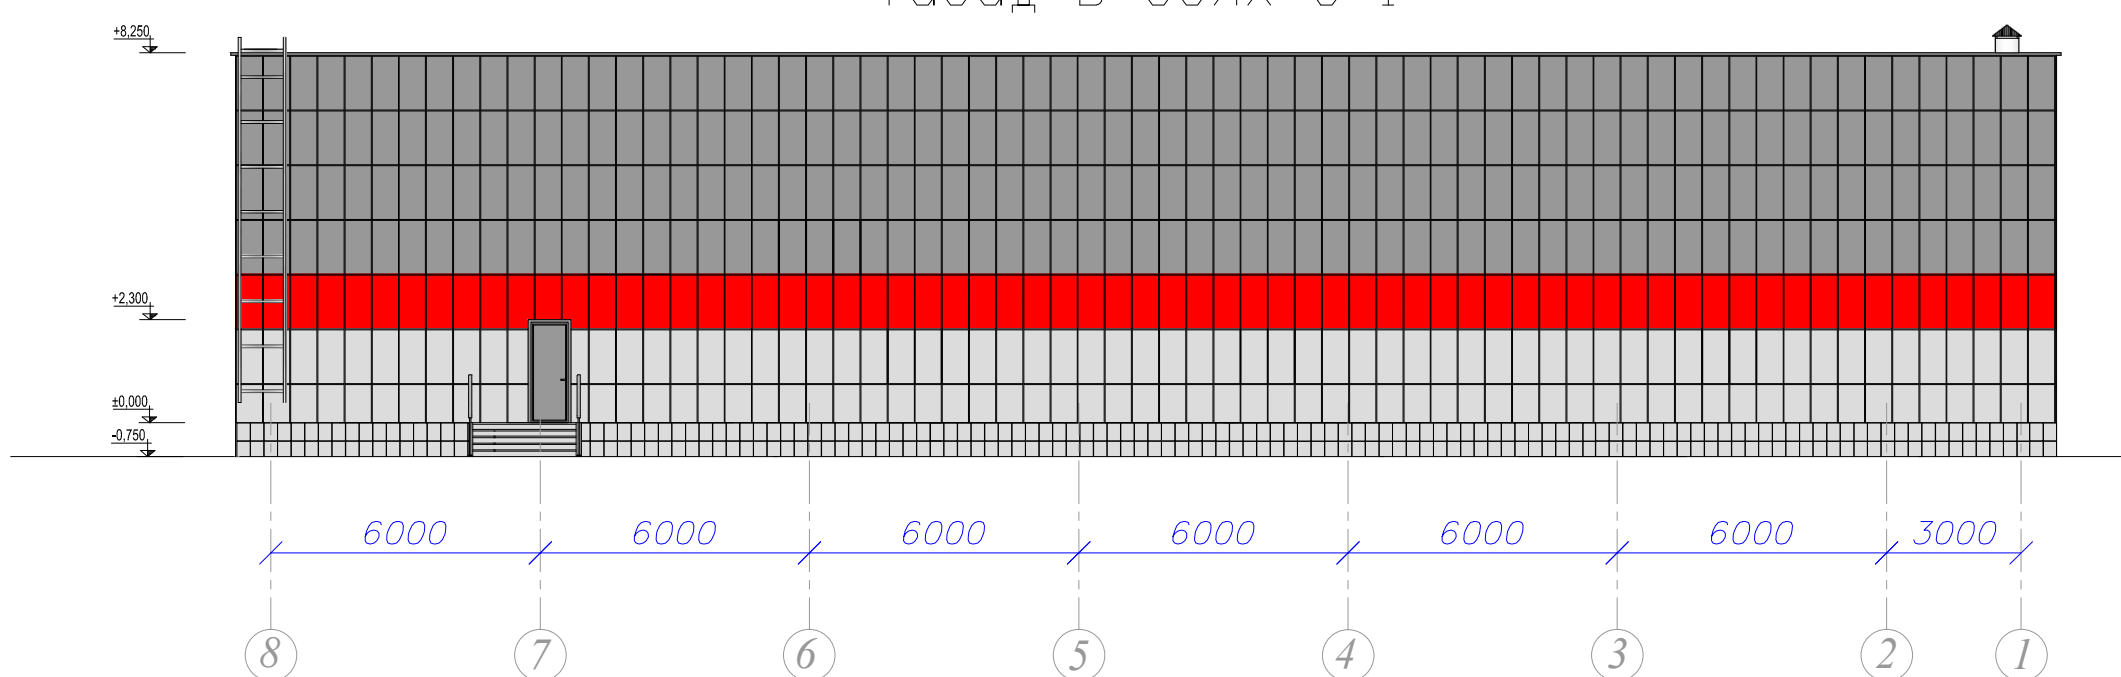

Фасад в осях Г-А

Фасад в осях А-Г

Фасад в осях 1-8

Фасад в осях 8-1

Инв. № подл. Подл. и дата. Взам. инв. №

						901/10-2018-AP			
						Здание магазина с инженерными коммуникациями на земельном участке, с кадастровым номером 76:17:107101:8682, по адресу: Ярославская обл., Ярославский р-н, Пестрецовский с/а, дер. Мостец			
Изм.	Кол.уч.	Лист	Ндок.	Подпись	Дата	Архитектурные решения	Стадия	Лист	Листов
							П	8	
Разработал				Кузьмин			Цветовое решение фасадов	ООО "Артеруппроект плюс"	