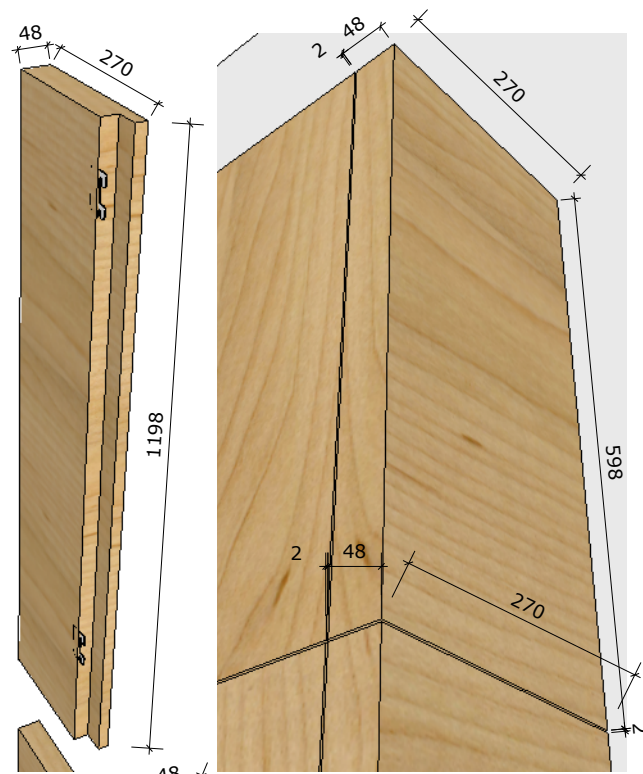

# Кассовый стол 750x950x1200 мм

# Гондола 630x1290x1400 мм

# Стойка 550x1400 мм

# Портальная конструкция

Метал. направляющая с перфорацией, 40x40x3000 мм

Съемный доборный боковой элемент

Съемный боковой элемент

Крепление для перфорации

Съемный вертикальный навесной элемент

Съемная аксессуарная панель