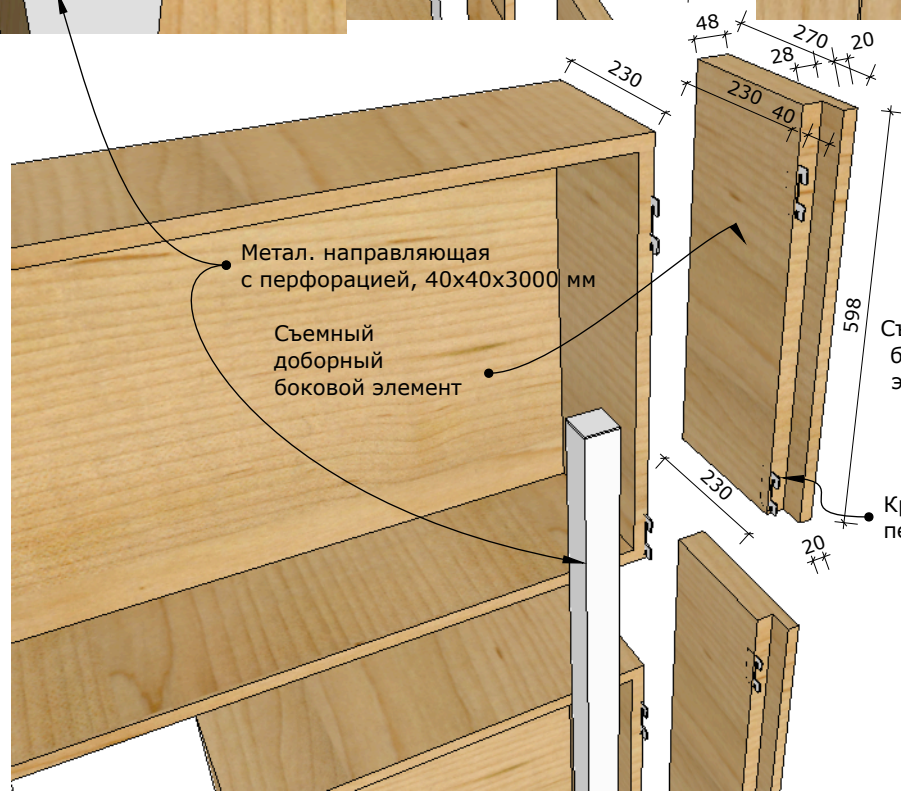

# Кассовый стол 750x950x1200 мм

# Стойка 550x1400 мм

# Портальная конструкция

Метал. направляющая с перфорацией, 40x40x3000 мм

Съемный доборный боковой элемент

Съемный боковой элемент

Крепление для перфорации

Съемный вертикальный навесной элемент

Съемная аксессуарная панель