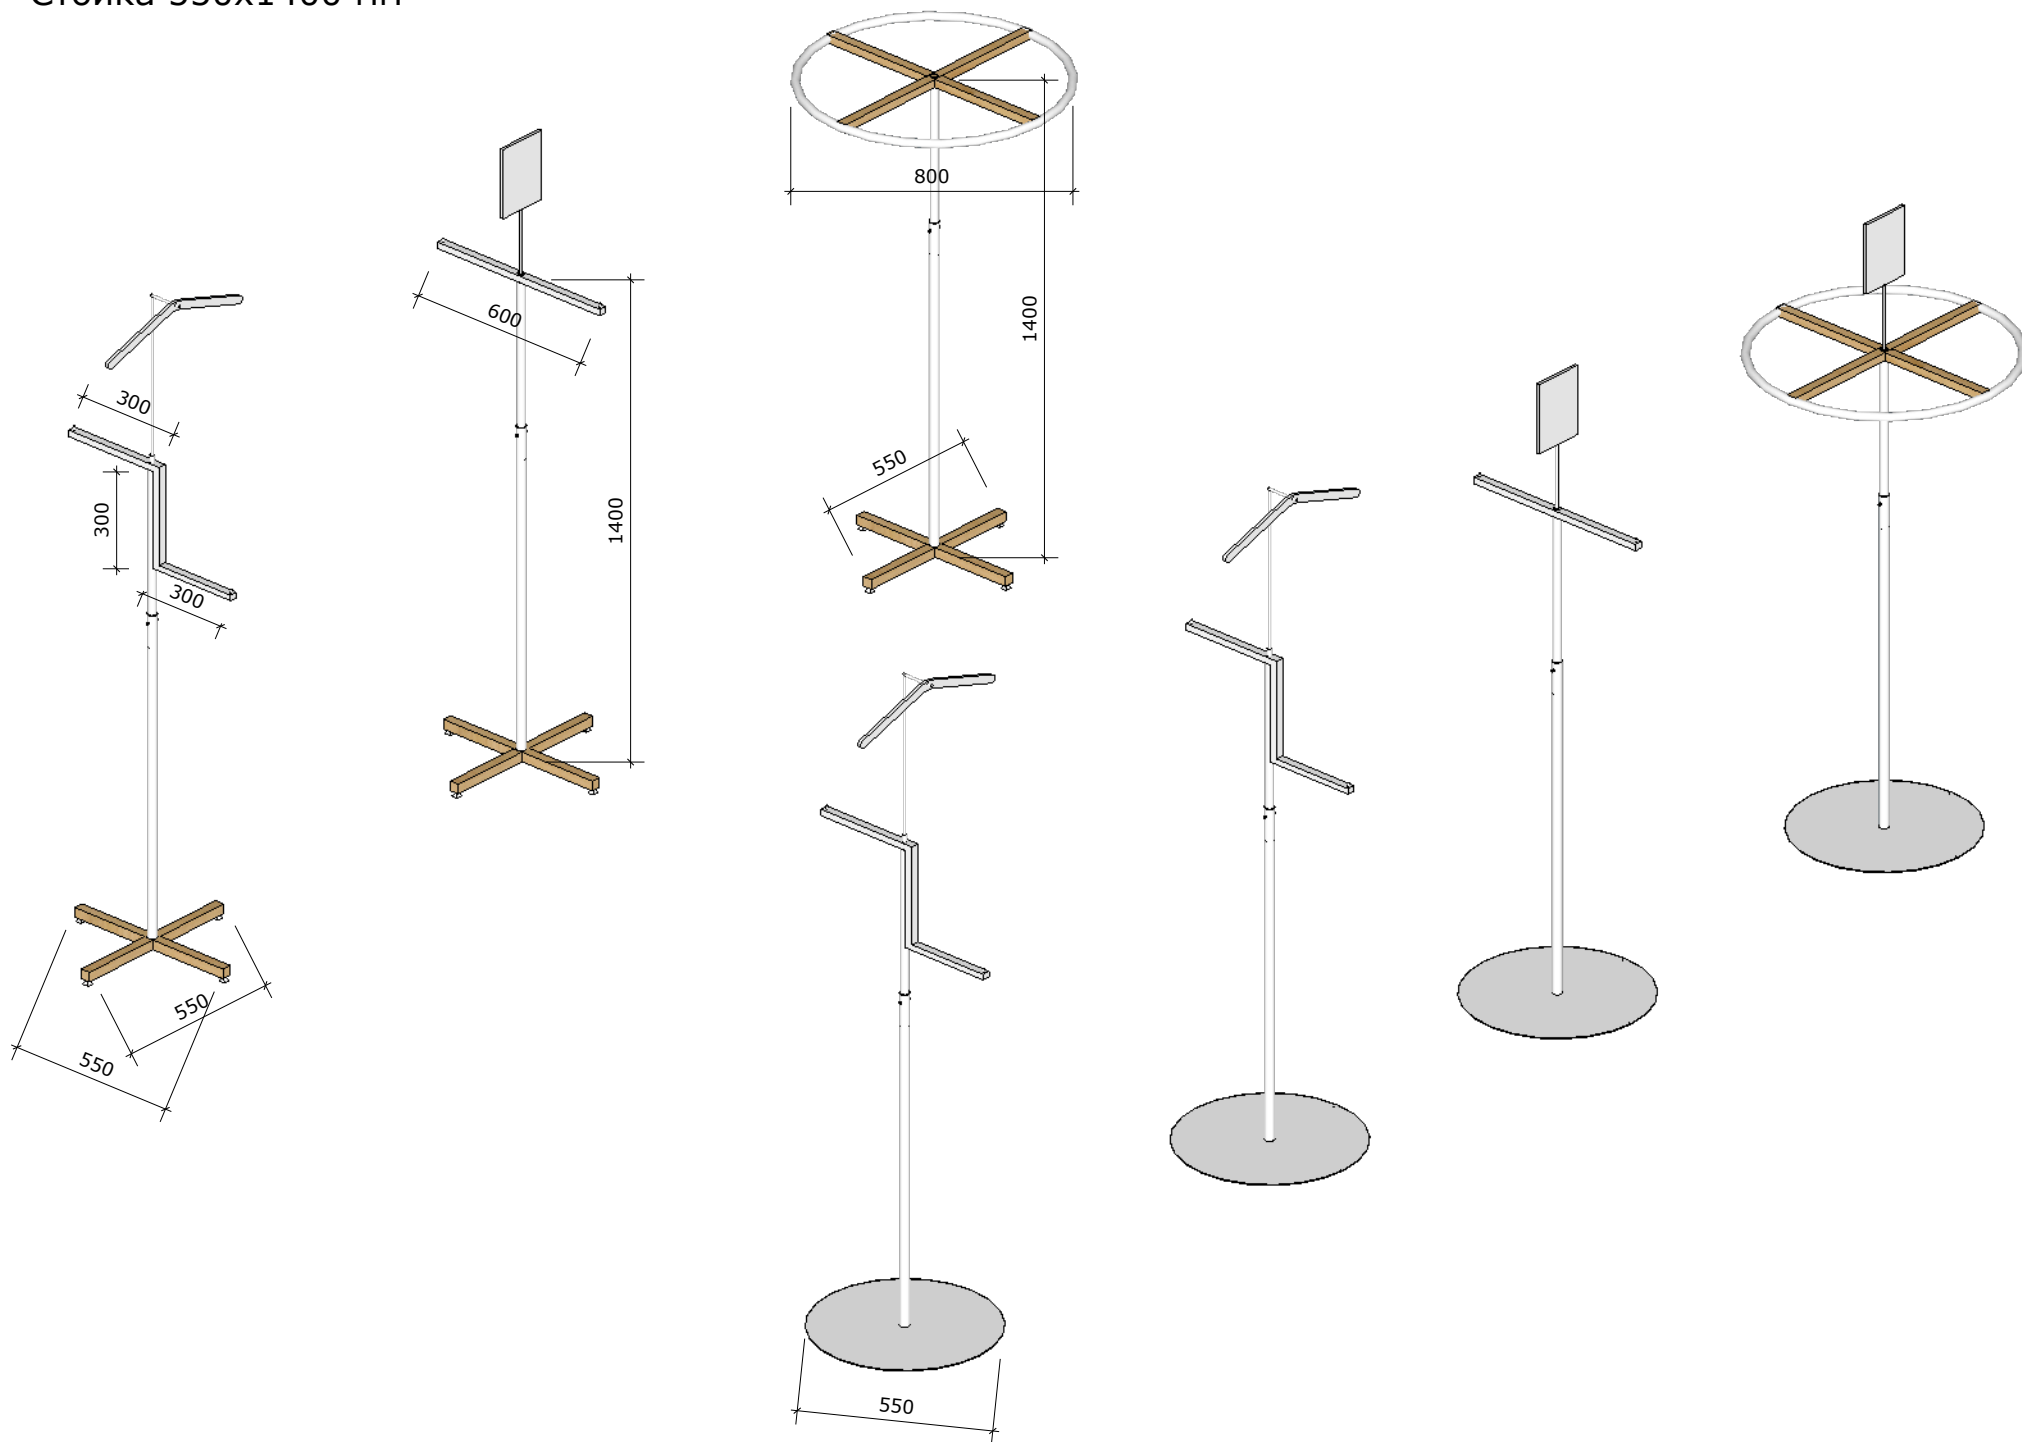

# Кассовый стол 750x950x1200 мм

# Гондола 630x1290x1400 мм

# Стойка 550x1400 мм

# Портальная конструкция

Метал. направляющая с перфорацией, 40x40x3000 мм

Съемный доборный боковой элемент

Съемный боковой элемент

Крепление для перфорации

Съемный вертикальный навесной элемент

Съемная аксессуарная панель