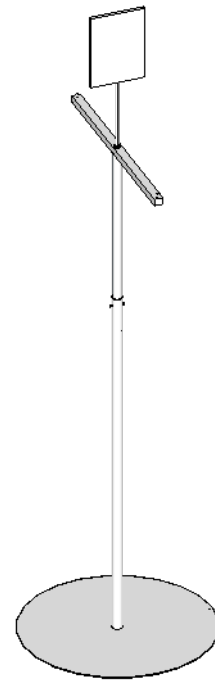

# Кассовый стол 750x950x1200 мм

# Гондола 630x1290x1400 мм

# Гондола аксессуарная 630x530x1400 мм

# Портальная конструкция

Метал. направляющая с перфорацией, 40x40x3000 мм

Съемный доборный боковой элемент

Съемный боковой элемент

Крепление для перфорации

Съемный вертикальный навесной элемент

Съемная аксессуарная панель