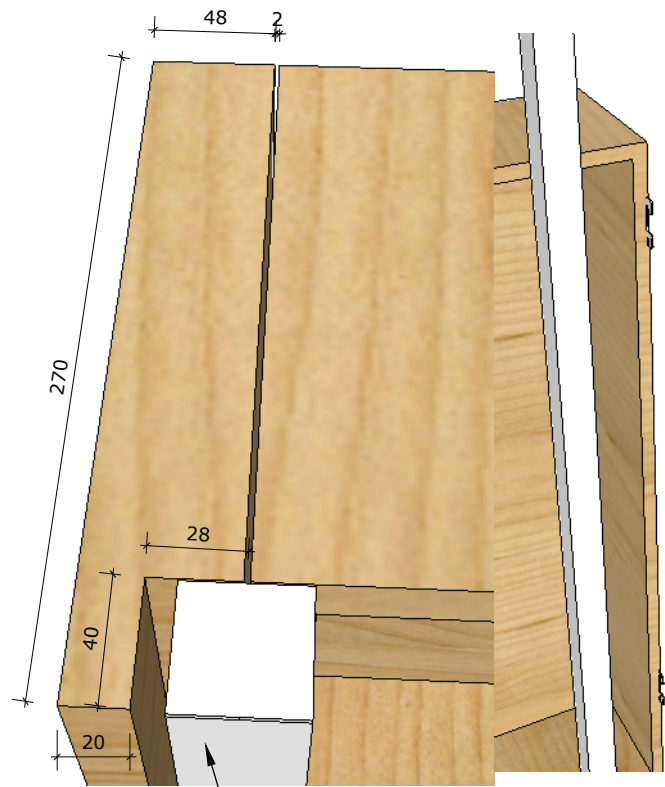

# Кассовый стол 750x950x1200 мм

# Гондола 630x1290x1400 мм

# Стойка 550x1400 мм

# Портальная конструкция

Метал. направляющая с перфорацией, 40x40x3000 мм

Съемный доборный боковой элемент

Съемный боковой элемент

Крепление для перфорации

Съемный вертикальный навесной элемент

Съемная аксессуарная панель