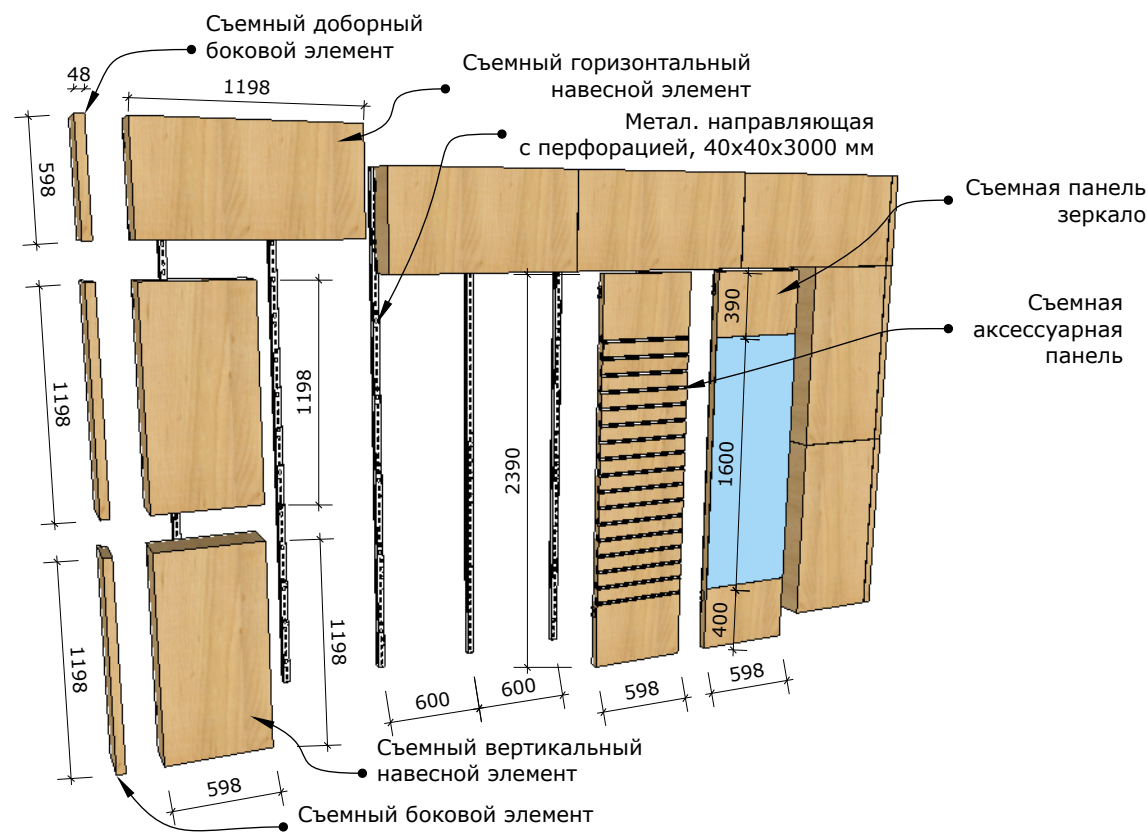

# Кассовый стол 750x950x1200 мм

# Стойка 550x1400 мм

# Портальная конструкция

Метал. направляющая с перфорацией, 40x40x3000 мм

Съемный доборный боковой элемент

Съемный боковой элемент

Крепление для перфорации

Съемный вертикальный навесной элемент

Съемная аксессуарная панель