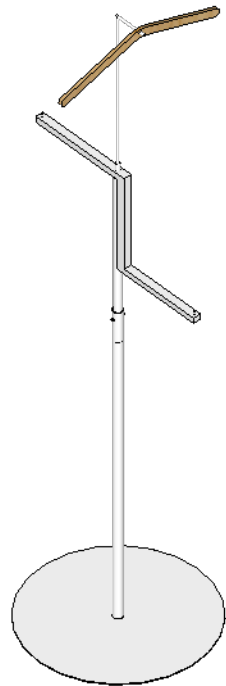

# Кассовый стол 750x950x1200 мм

# Гондола 630x1290x1400 мм

# Гондола аксессуарная 630x530x1400 мм

# Портальная конструкция

Метал. направляющая с перфорацией, 40x40x3000 мм

Съемный доборный боковой элемент

Съемный боковой элемент

Крепление для перфорации

Съемный вертикальный навесной элемент

Съемная аксессуарная панель