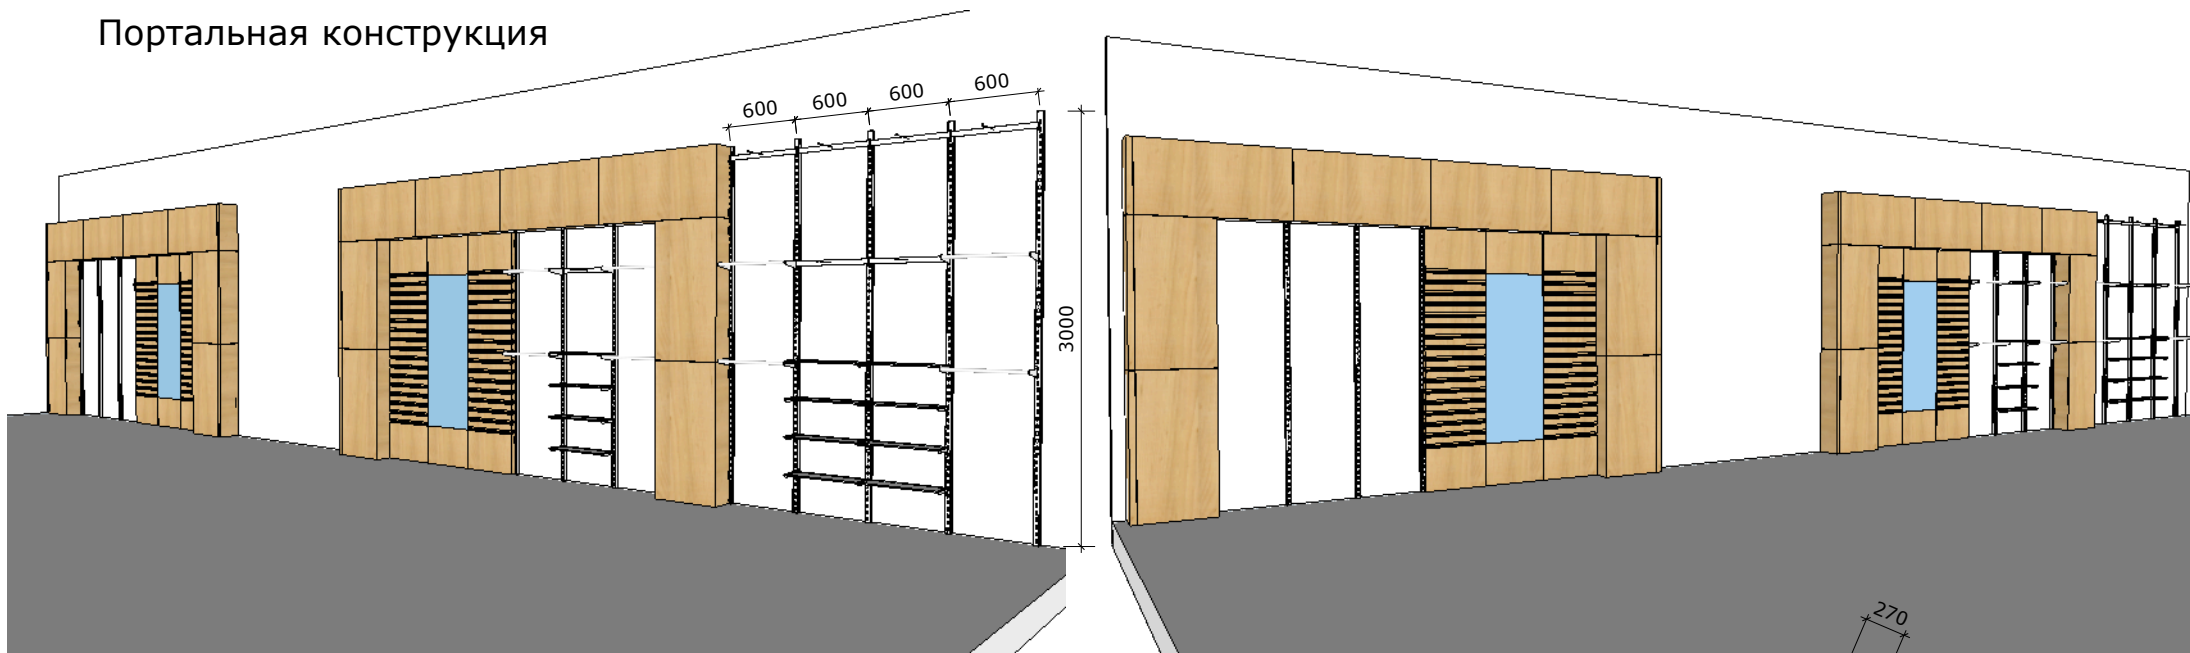

# Стойка 550x1400 мм

# Портальная конструкция

Метал. направляющая с перфорацией, 40x40x3000 мм

Съемный доборный боковой элемент

Съемный боковой элемент

Крепление для перфорации

Съемный вертикальный навесной элемент

Съемная аксессуарная панель