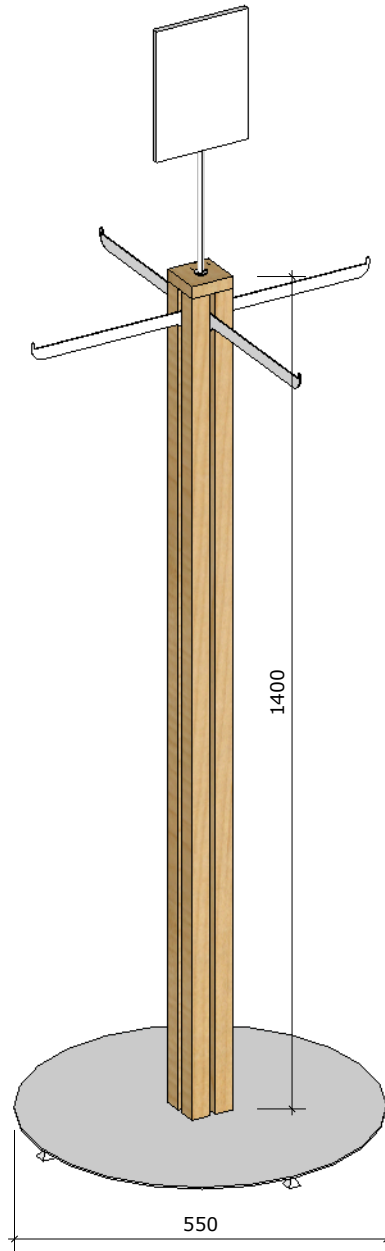

Стойка 550x1400 мм