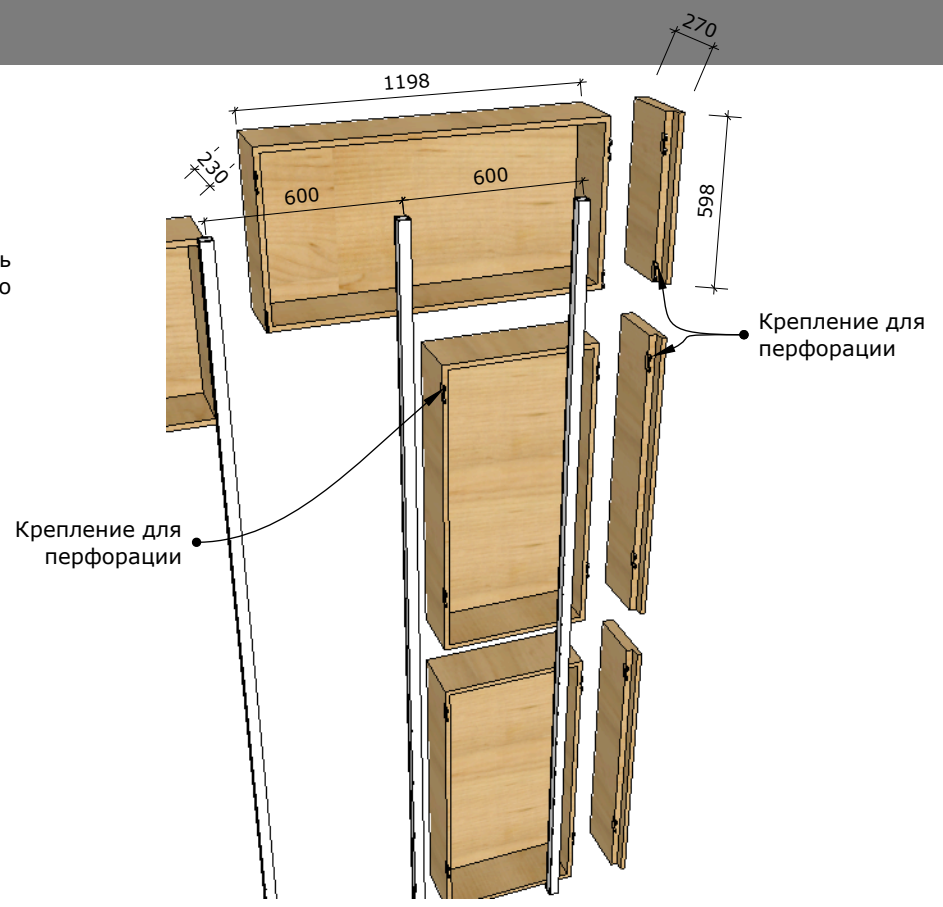

# Кассовый стол 750x950x1200 мм

# Стойка 550x1400 мм

# Портальная конструкция

Метал. направляющая с перфорацией, 40x40x3000 мм

Съемный доборный боковой элемент

Съемный боковой элемент

Крепление для перфорации

Съемный вертикальный навесной элемент

Съемная аксессуарная панель