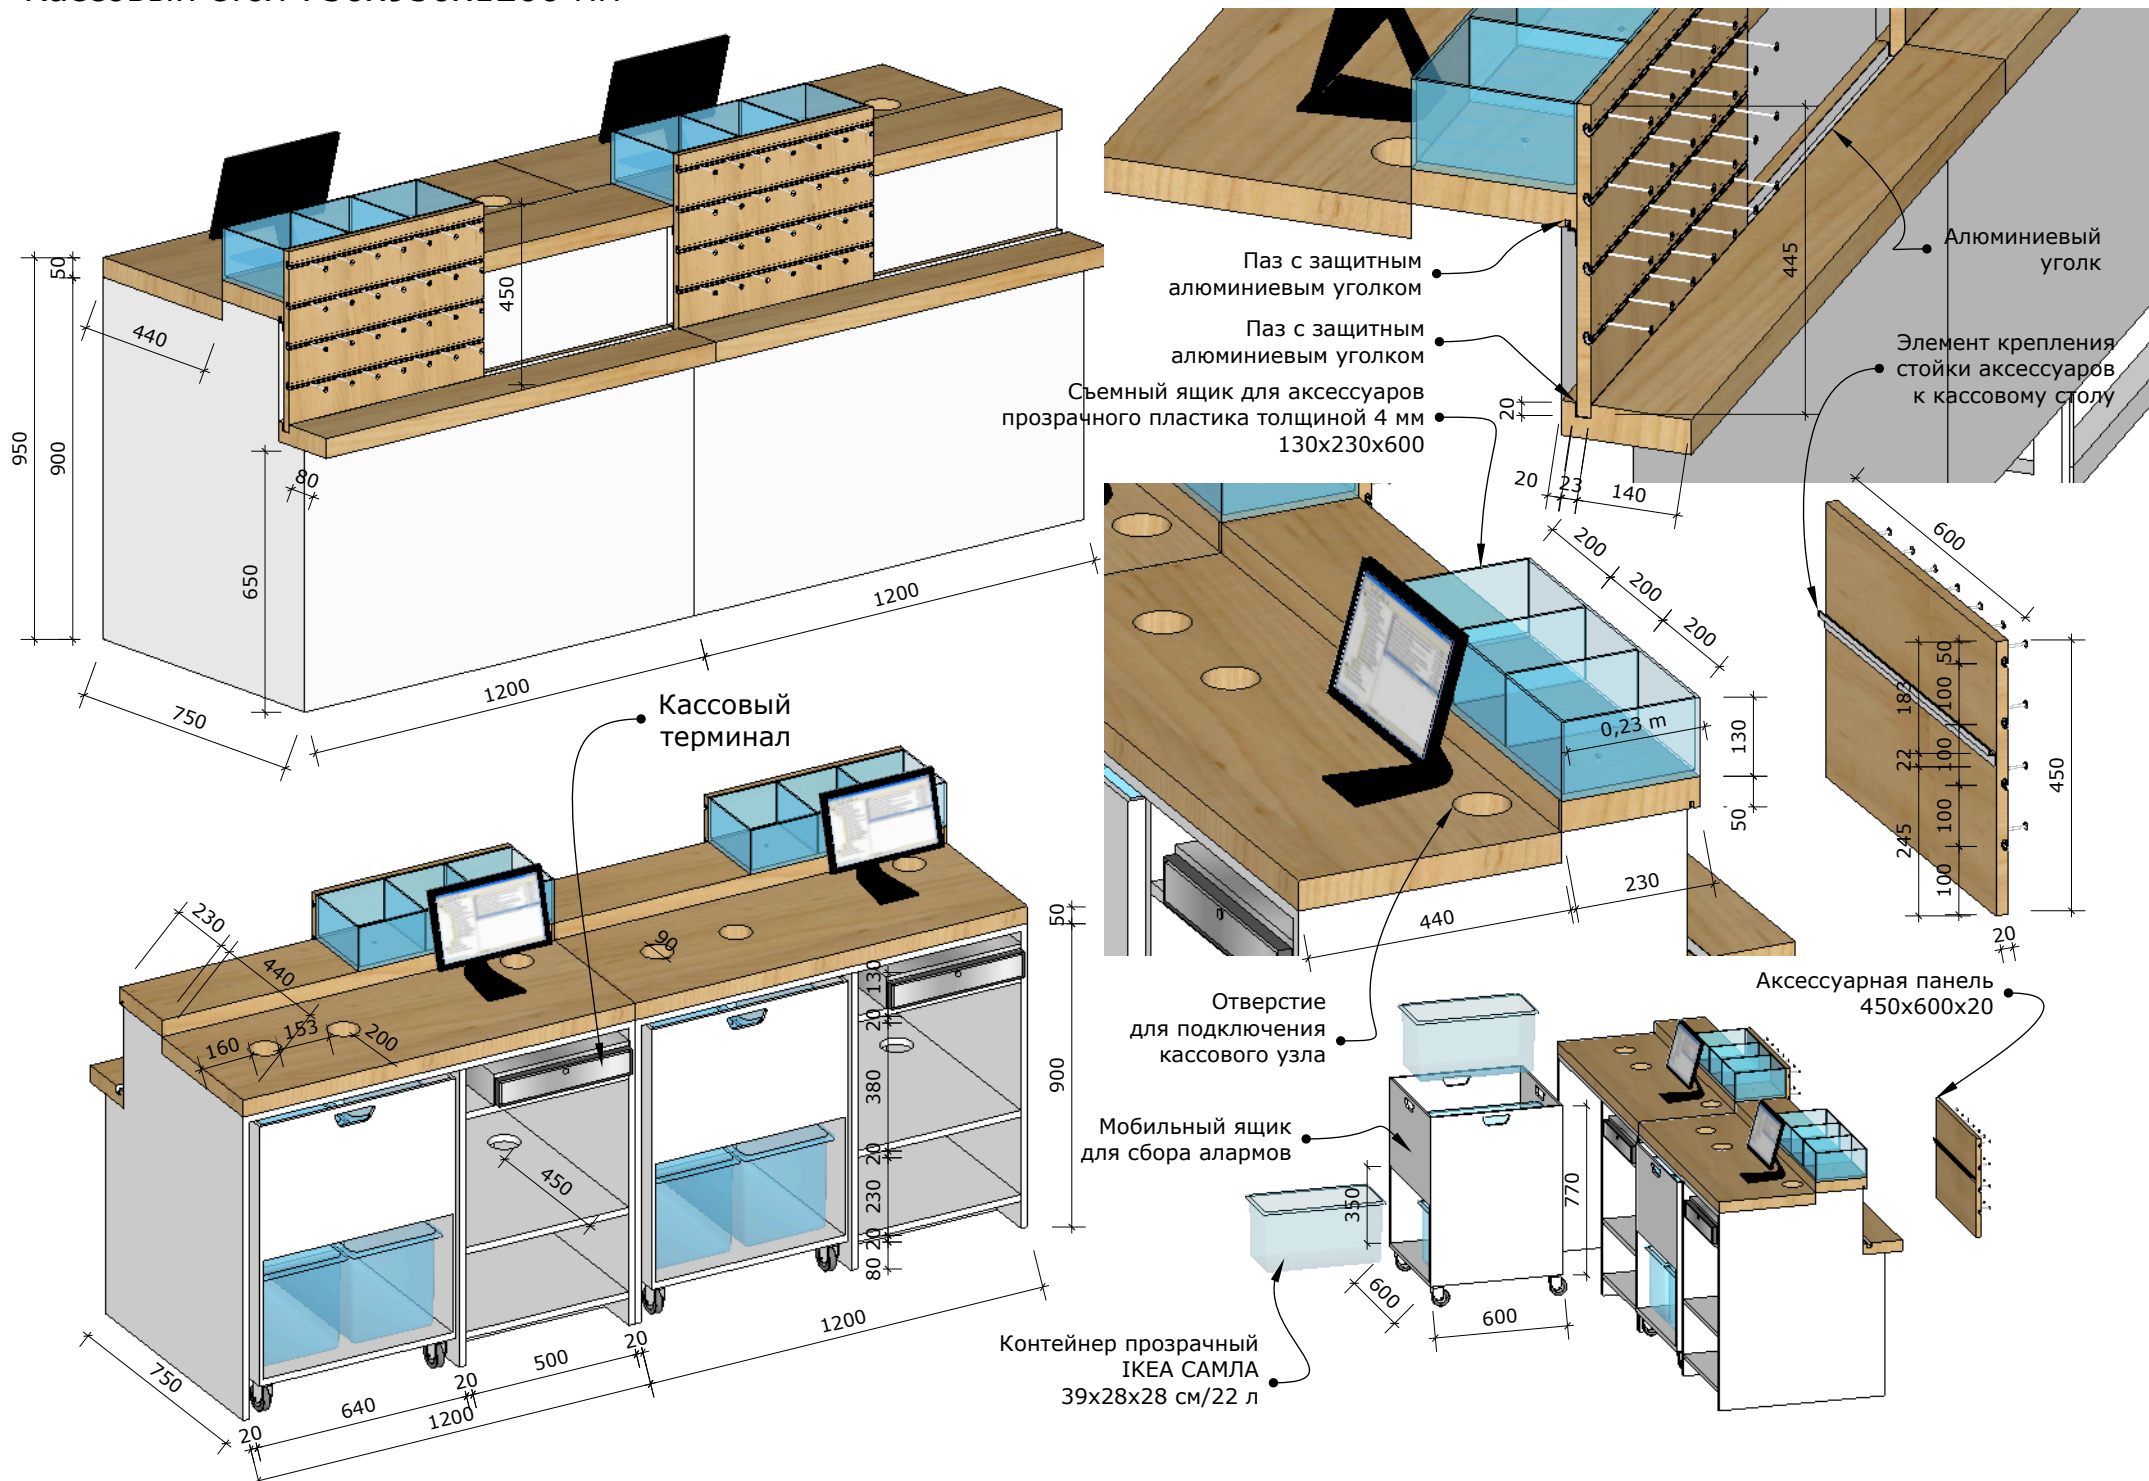

# Кассовый стол 750x950x1200 мм

# Гондола 630x1290x1400 мм

# Стойка 550x1400 мм