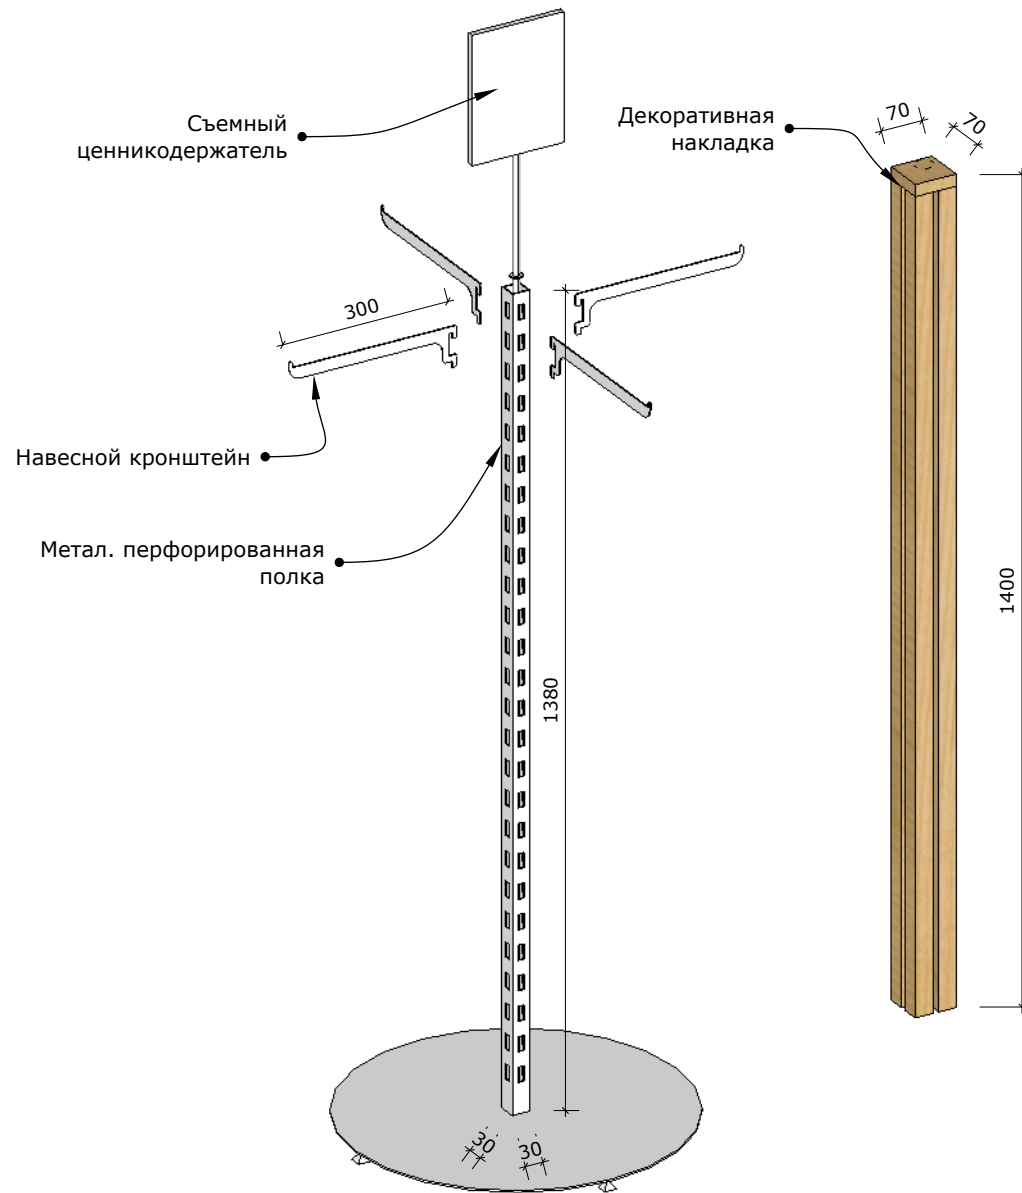

Стойка 550x1400 мм