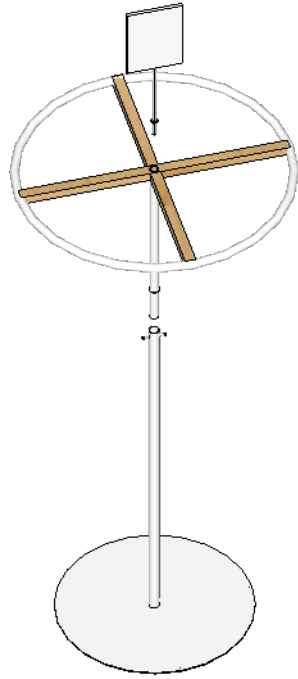

# Кассовый стол 750x950x1200 мм

# Гондола 630x1290x1400 мм

# Гондола аксессуарная 630x530x1400 мм

# Портальная конструкция

Метал. направляющая с перфорацией, 40x40x3000 мм

Съемный доборный боковой элемент

Съемный боковой элемент

Крепление для перфорации

Съемный вертикальный навесной элемент

Съемная аксессуарная панель