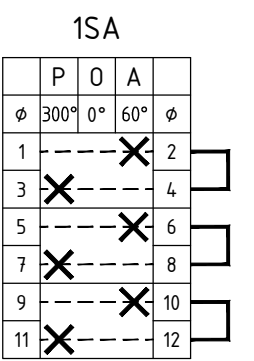

XXX.XXX.XXX-ЭМ					
ООО «КОМБИНАТ»					
Изм.	Кол. уч.	Лист	№ док.	Подп.	Дата
Разраб.					
Проверил					
Н.контр.					
Участок охлаждения. Циркуляционная насосная станция				Стадия	Лист
				Р	21
Шкаф силовой 46ШН-1. Цепи управления эл.двигателем 46РАС11. Схема электрическая принципиальная					