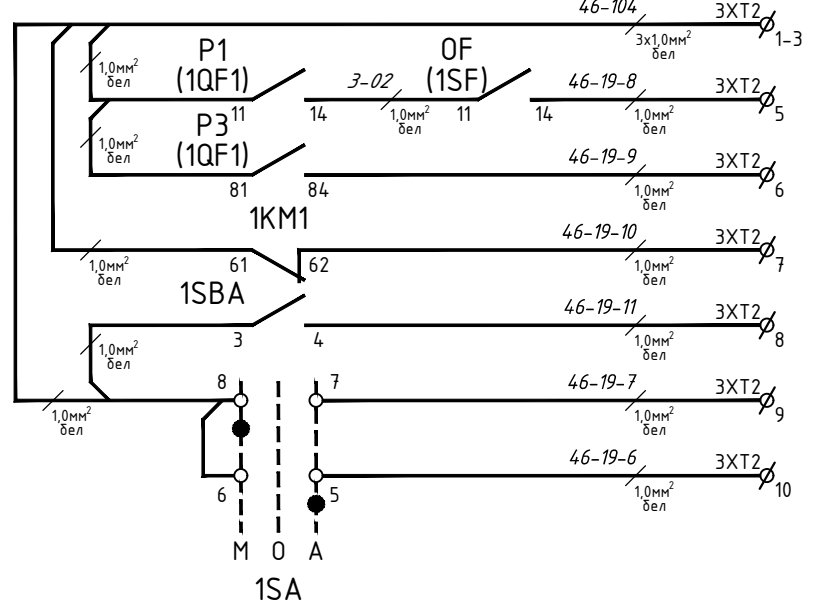

пуск/стоп	Цепи управления
ручное управление	
автоматическое управление	

Насос 1 «работа»	Цепи сигнализации
Насос 1 «авария»	

общий	Сигналы в систему управления
«готовность»	
«авария»	
«работа»	
«аварийный останов»	
«ручное управление»	
«автоматический режим»	