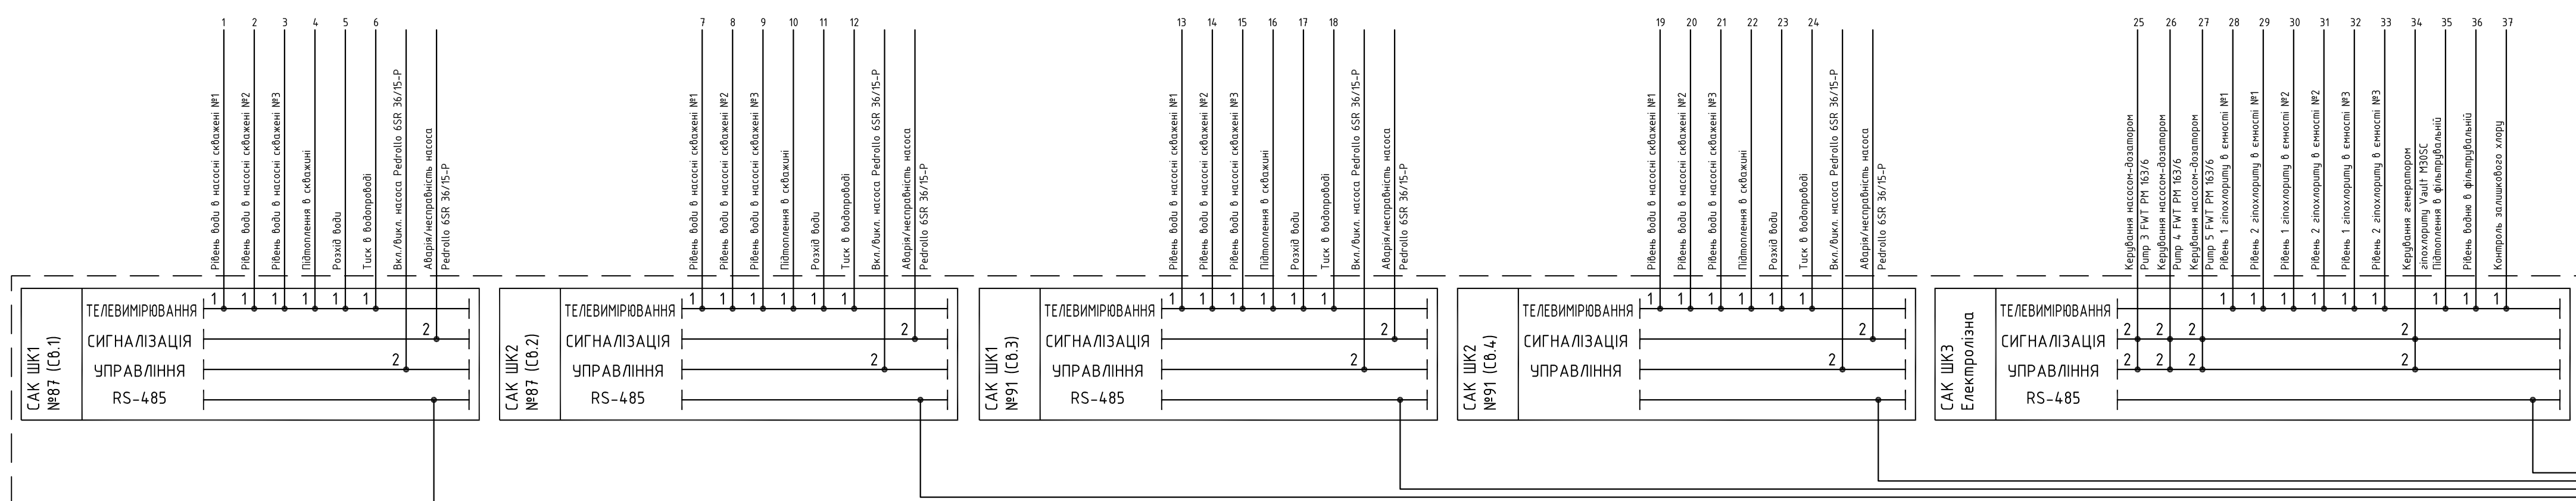

Продовження див. арк.2.2

Шафи керування комплектної поставки

Продовження див. арк.2.2

02/12-17-AT					
Зм.	Кільк.	Арк.	№ док.	Підпис	Дата
Розробив		Кернякевич			
Перевірив					
Г і П					
Н. контр.					
Автоматизація					Стандія
					Р
Схема автоматизації					Аркшів
					2