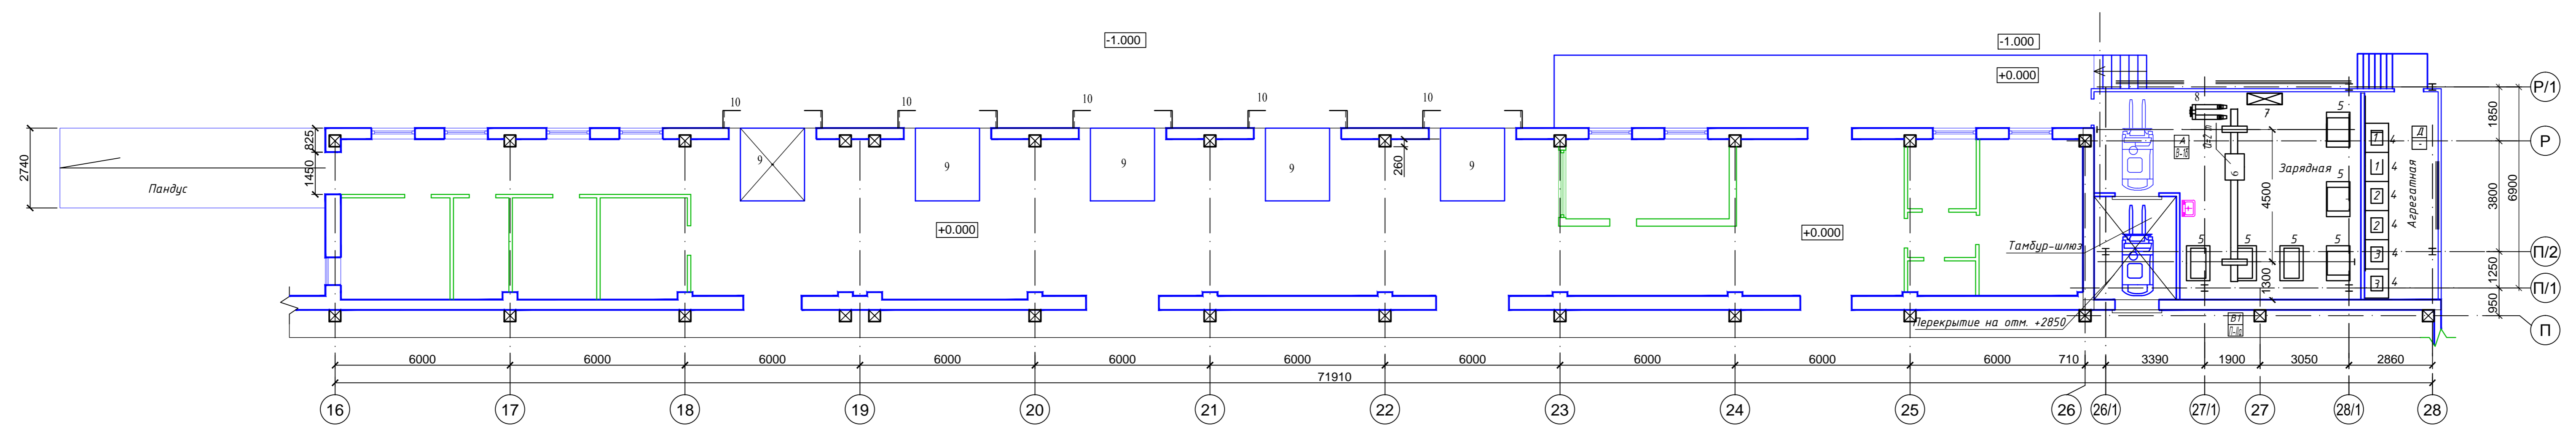

План на отм. +0.000

Высота от пола до низа кранового пути - 4400мм.

ИЗМ. №	КОЛИЧЕСТВО	ИЗМЕНЕНИЯ
1	1	1