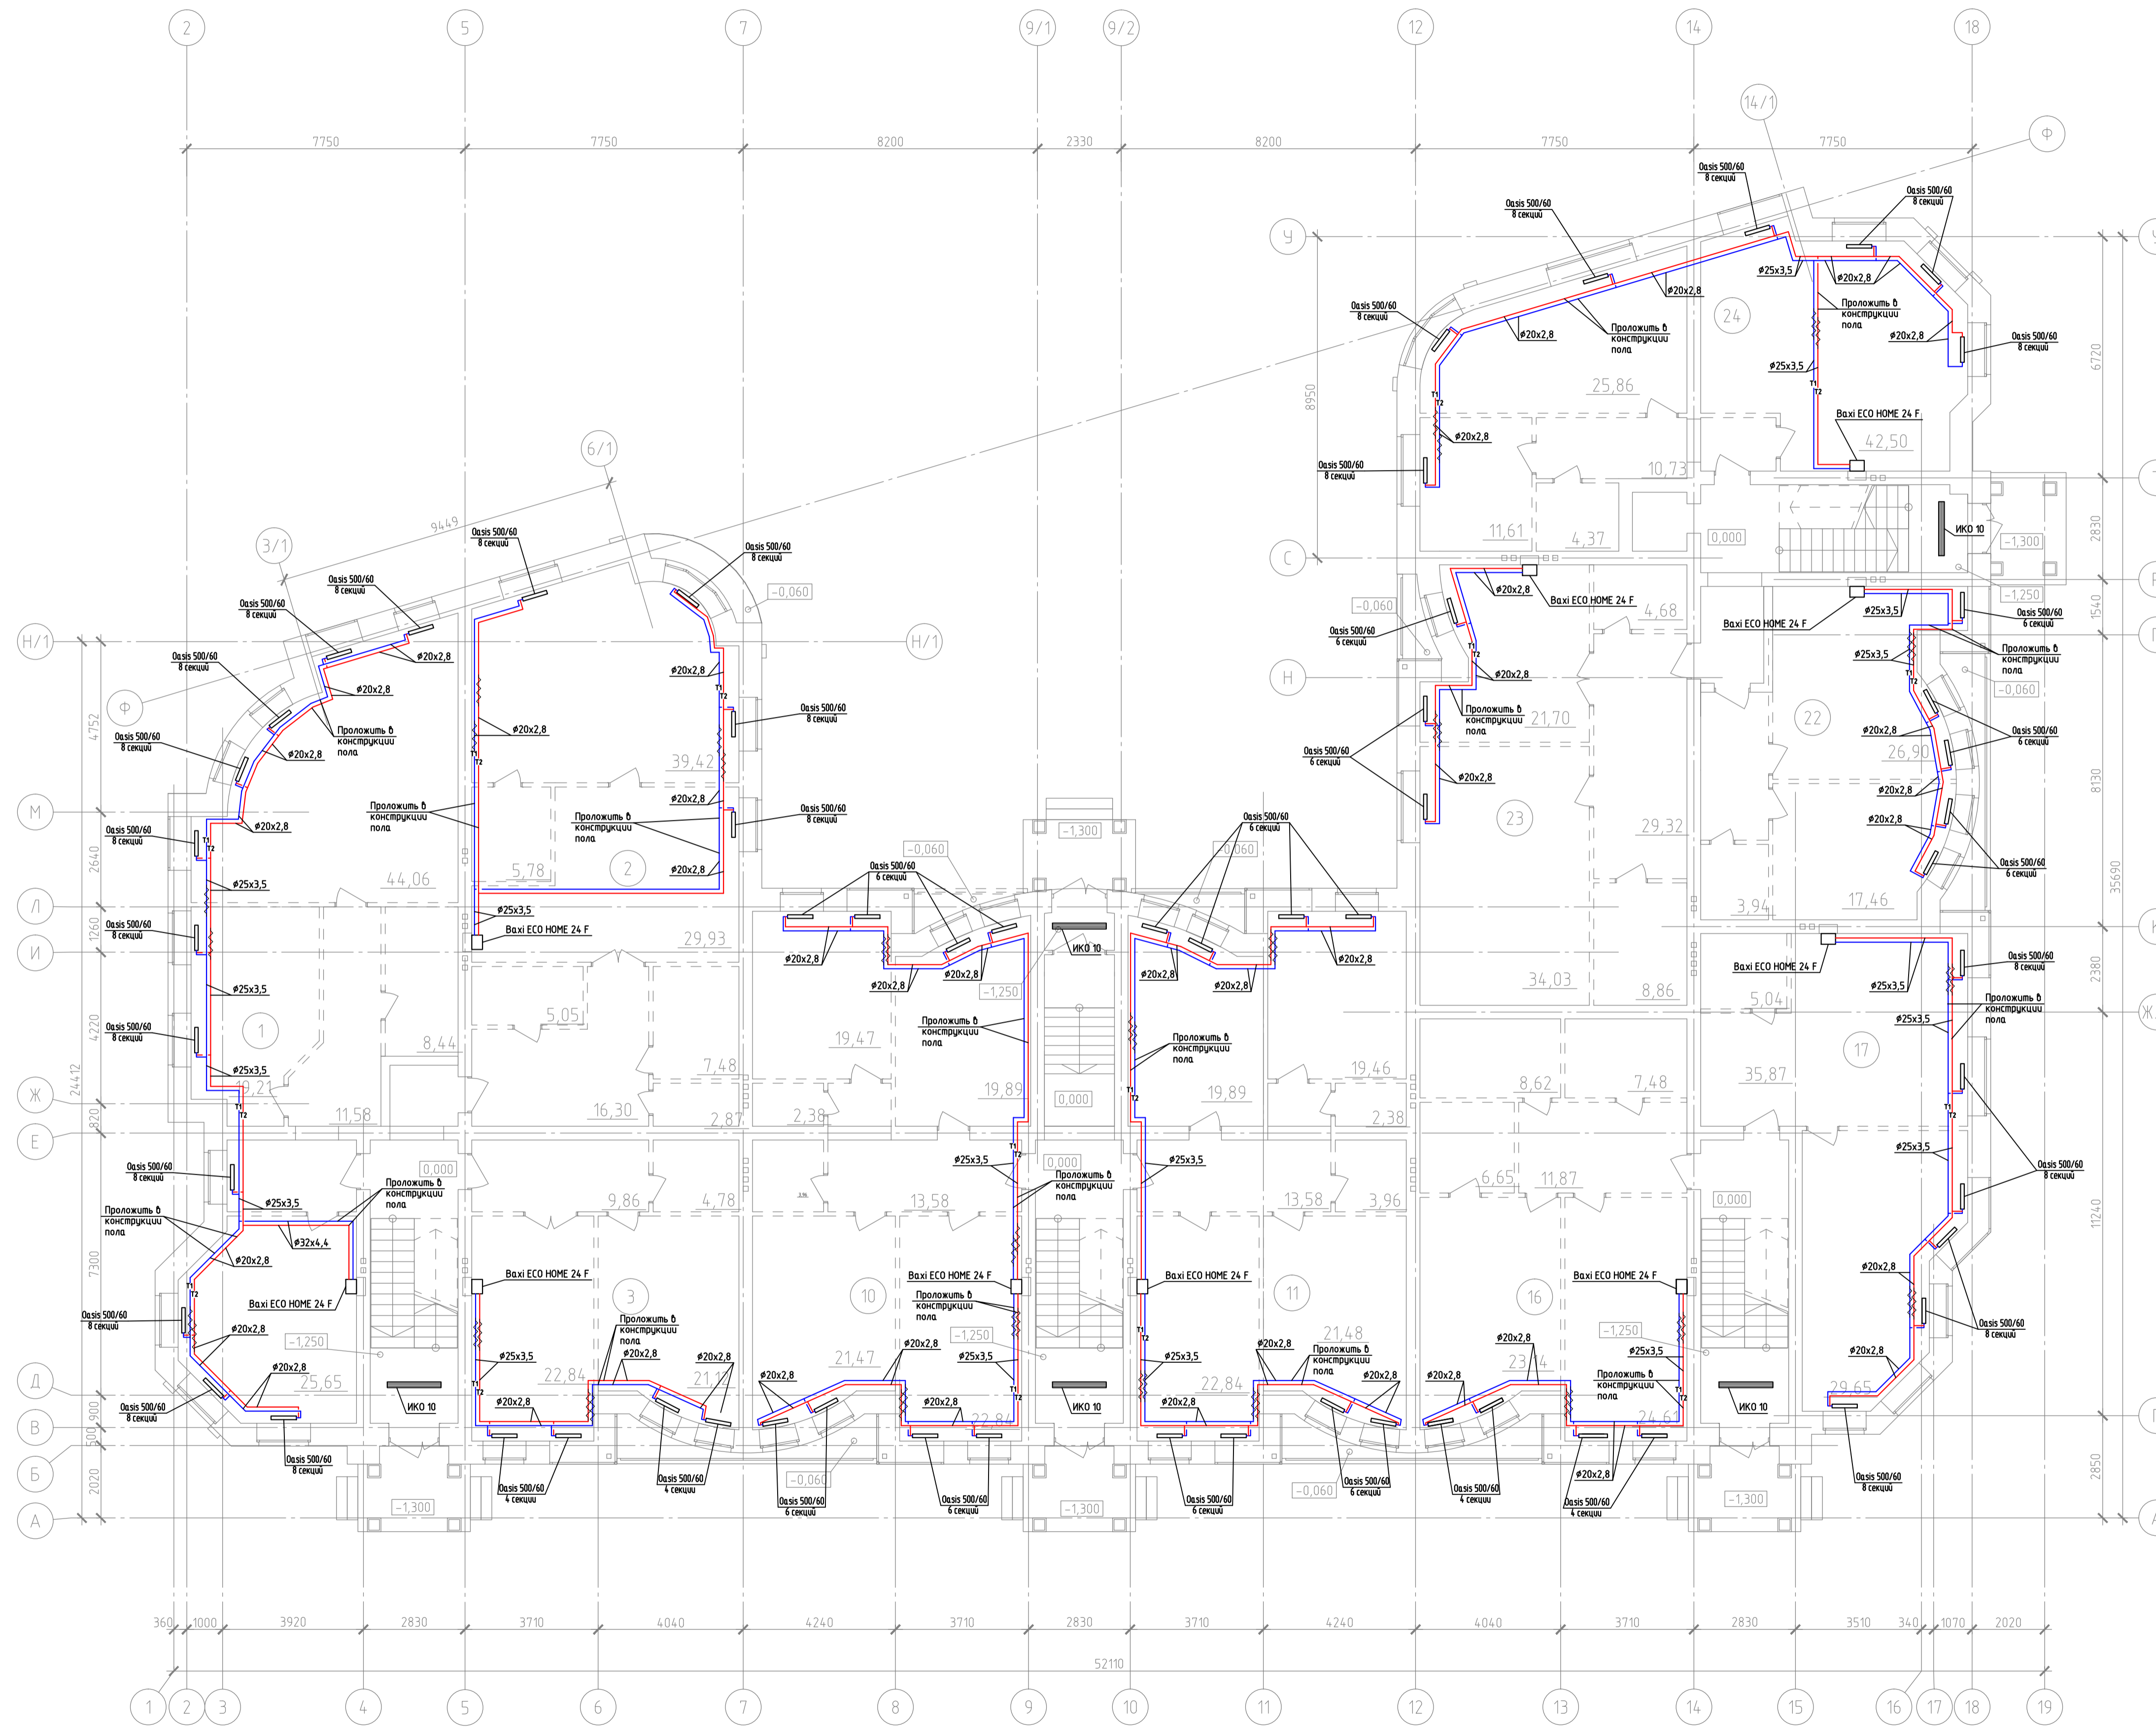

План первого этажа

Экспликация квартир

№ кв	Площадь квартиры, м ²
1	119.20
2	110.63
3	60.32
10	106.50
11	106.50
16	85.39
17	71.69
22	57.79
23	89.65
24	97.11