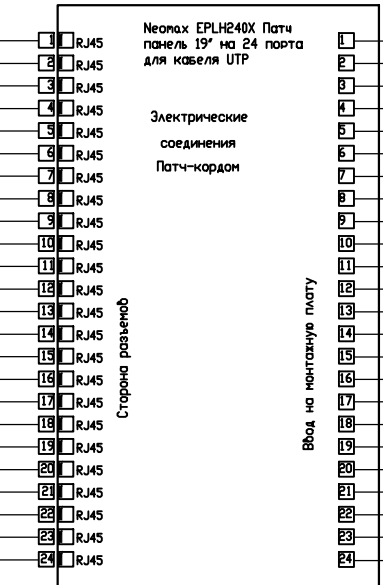

15x KВНн(C)-LSL Tx-5e 2x2x0.52