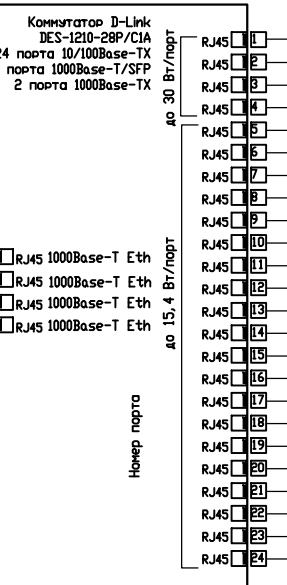

Комната охраны
пан. 1.39

Рабочие места охранников

Монитор ЖК BEND GH2760HM 27", черный
Видеорегистратор 2
Выход аудио через колонки монитора

Монитор ЖК BEND GH2760HM 27", черный
Видеорегистратор 1
Выход аудио через колонки монитора

1.39.2 К

патч-кара RJ45-RJ45
1-24 (UTP 5e)

Управляющий компьютер
системы видеонаблюдения

Беспроводной
манипулятор "мышь"
видеорегистратора 2

Беспроводной
манипулятор "мышь"
видеорегистратора 2

Кабель HDMI 10м

Установить в месте
наилучшего приема
сигнала GSM

Модем HUAWEI
e8231 3G,
внешний

SIM карта

Кабель-адаптер USB2.0
HAMA H-30618 3 м.

Подключение
беспроводного
манипулятора "мышь"

Резервное копирование
USB 3.0
Подключение
манипулятора "мышь"

USB 2.0

1000Base-T Eth

Входы ТРЕВОГА

Входы ТРЕВОГА

Выходы ТРЕВОГА

RS485

Внутренние порты SATA

1

2

Блок питания

12в

Audio OUT

Кабель HDMI 10 метров

Установить в месте
наилучшего приема
сигнала GSM

Модем HUAWEI
e8231 3G,
внешний

SIM карта

Кабель-адаптер USB2.0
HAMA H-30618 3 м.
К прибору С2000-КПБ

Резервное копирование
USB 3.0
Подключение
манипулятора "мышь"

USB 2.0

1000Base-T Eth

Входы ТРЕВОГА

Входы ТРЕВОГА

Выходы ТРЕВОГА

RS485

Внутренние порты SATA

1

2

Блок питания

12в

Audio OUT

Подключение к Сетевым. См. лист 10

КВНн(C)-LSL Tx-5e 2x2x0.52

15x KВНн(C)-LSL Tx-5e 2x2x0.52

8x KВНн(C)-LSL Tx-5e 2x2x0.52

Расположение камер см. план этажа

КВНн(C)-LSL Tx-5e 2x2x0.52

24xNeonax NM13001-005GN Патч корд UTP Кат. 5E

19x KВНн(C)-LSL Tx-5e 2x2x0.52

КВНн(C)-LSL Tx-5e 2x2x0.52

24xNeonax NM13001-005GN Патч корд UTP Кат. 5E