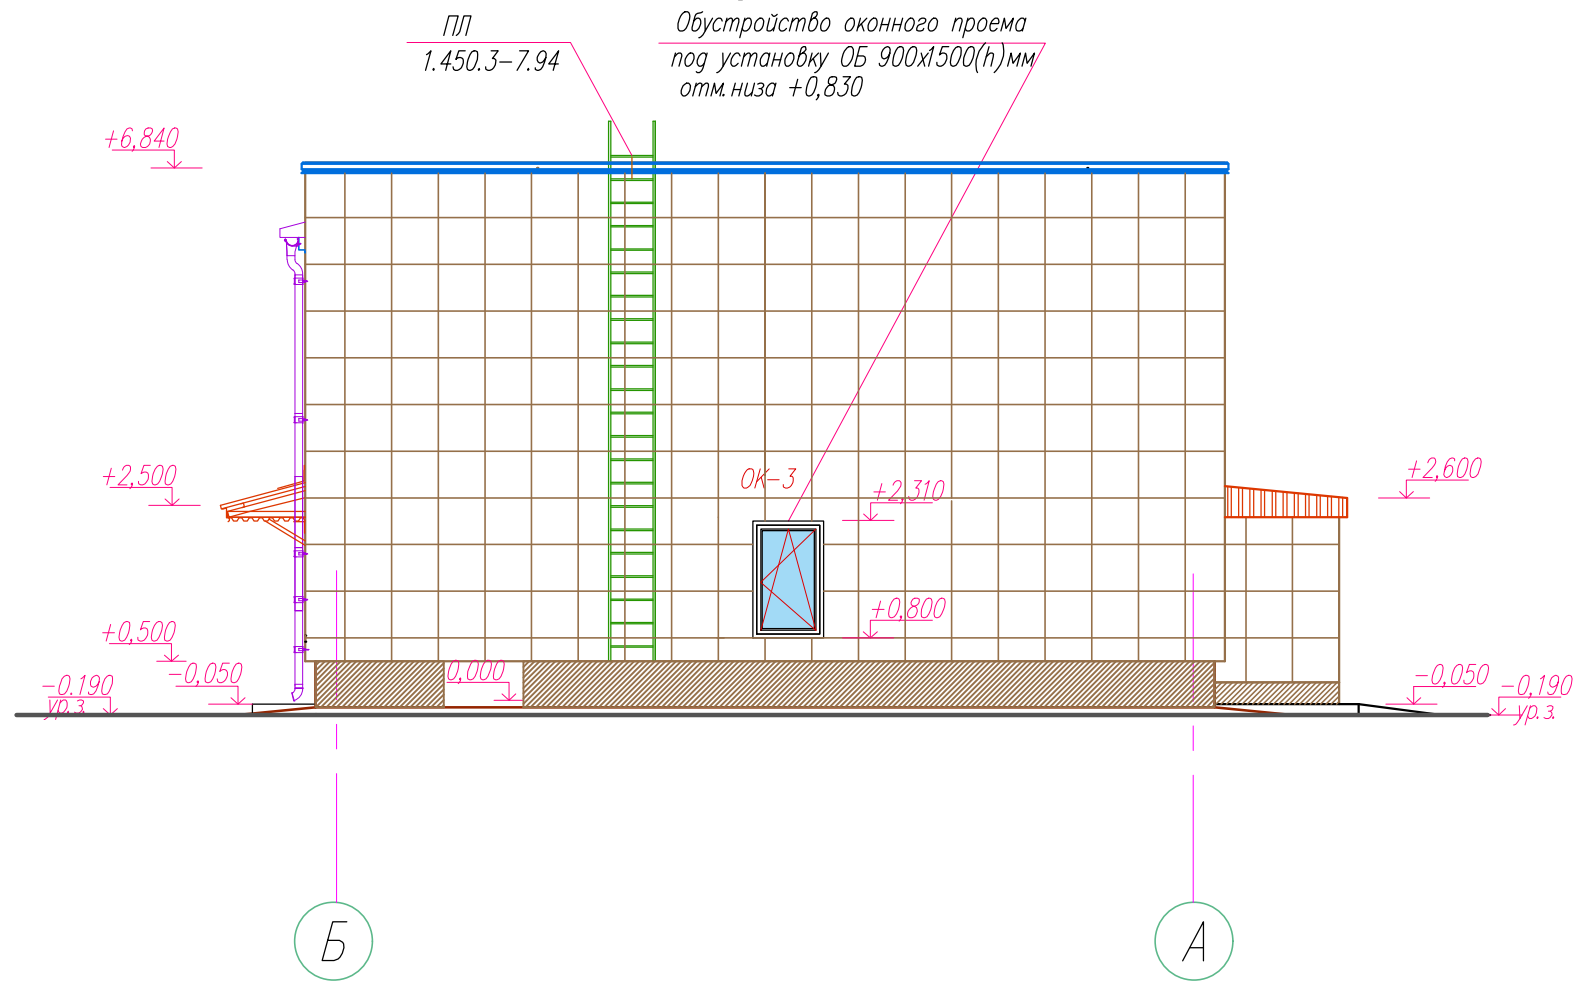

Фасад 4-1

Фасад Б-А

Условные обозначения

-  Панели Крамос
Цвет - светло-желтый (4071)
-  Панели Крамос
Цвет - песочный (4327)
-  Окраска фасадной краской
Цвет - коричневый RAL 8007
-  двери наружные
Цвет - коричневый RAL 8007