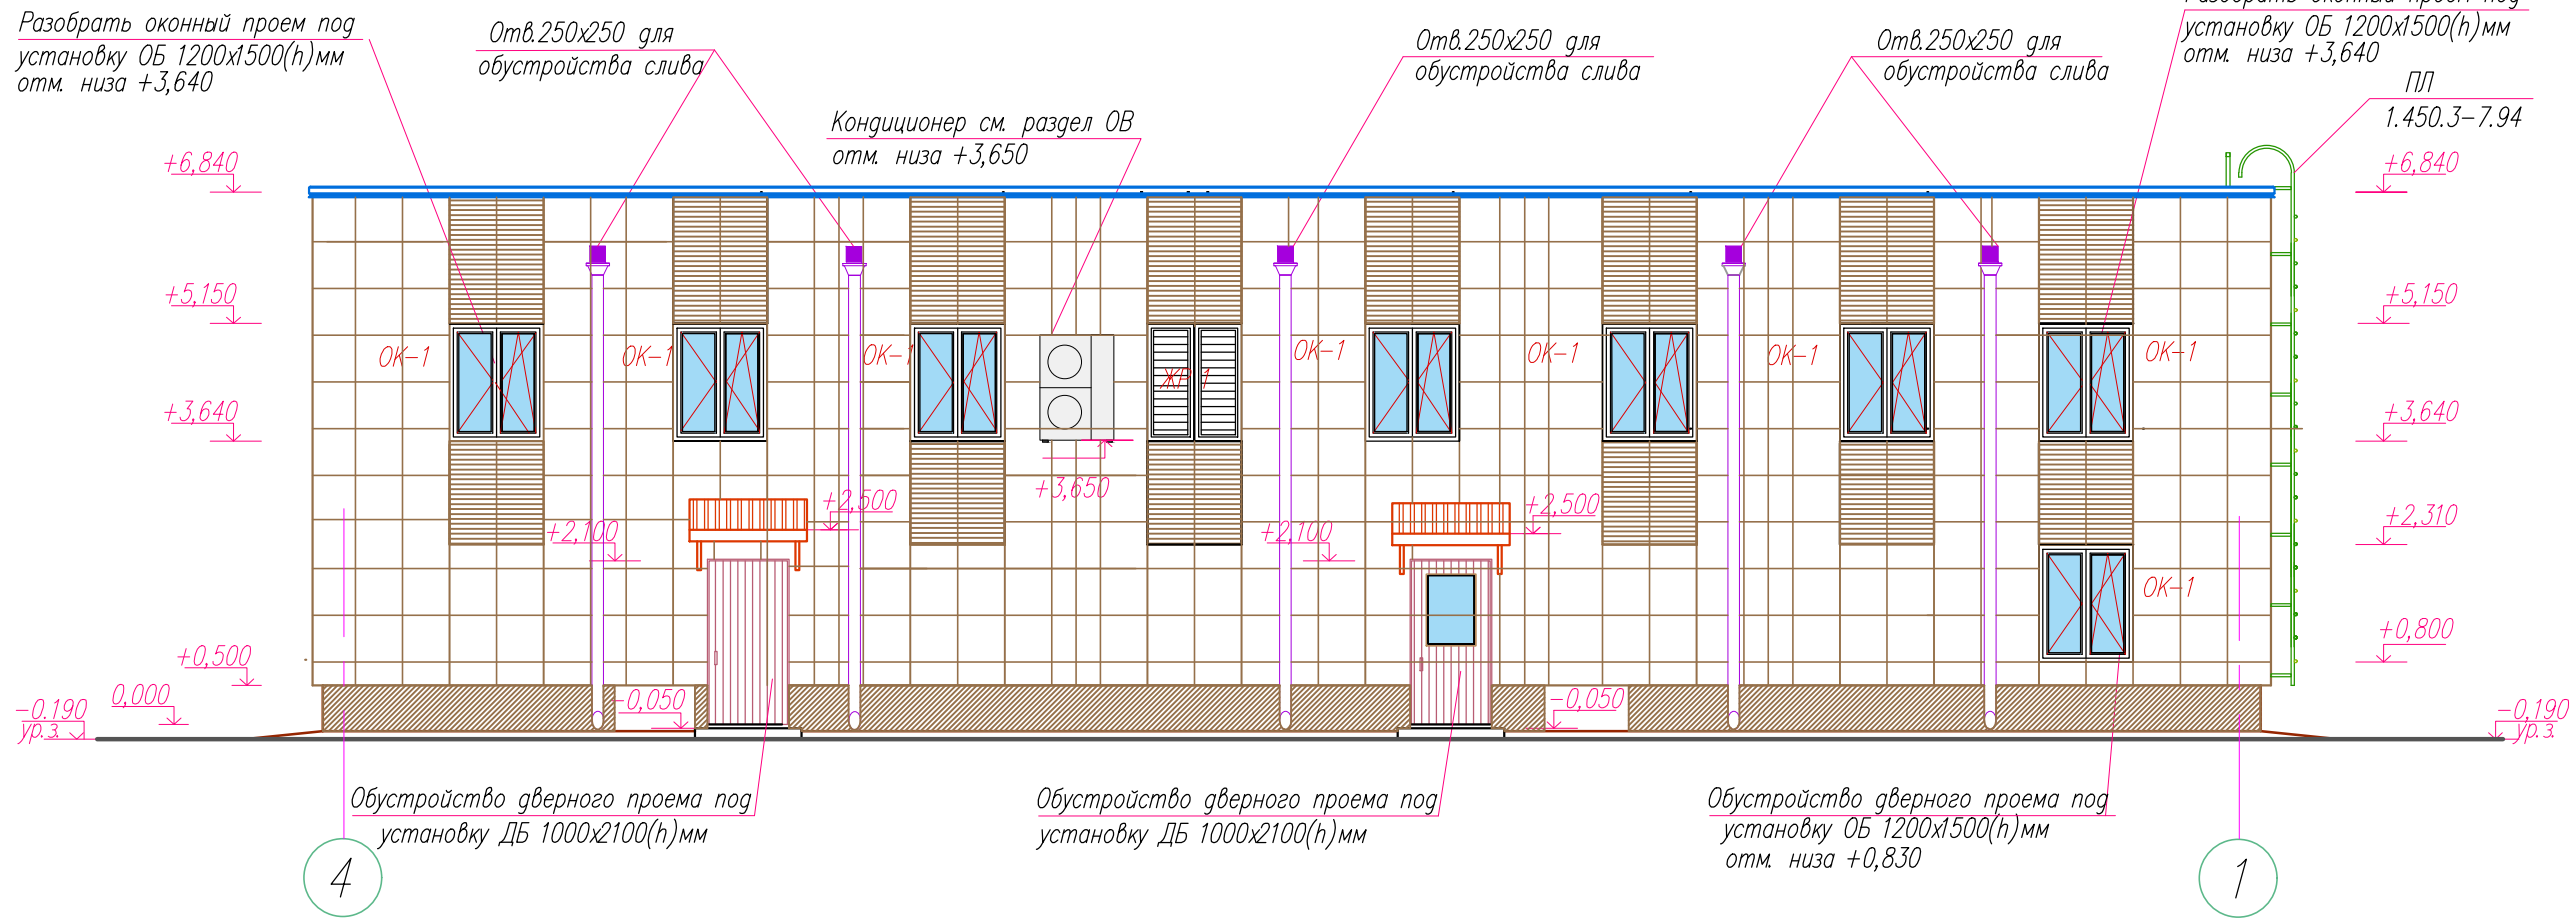

Фасад 4-1

Фасад Б-А

Условные обозначения

-  Панели Крамос
Цвет - светло-желтый (4071)
-  Панели Крамос
Цвет - песочный (4327)
-  Окраска фасадной краской
Цвет - коричневый RAL 8007
-  двери наружные
Цвет - коричневый RAL 8007