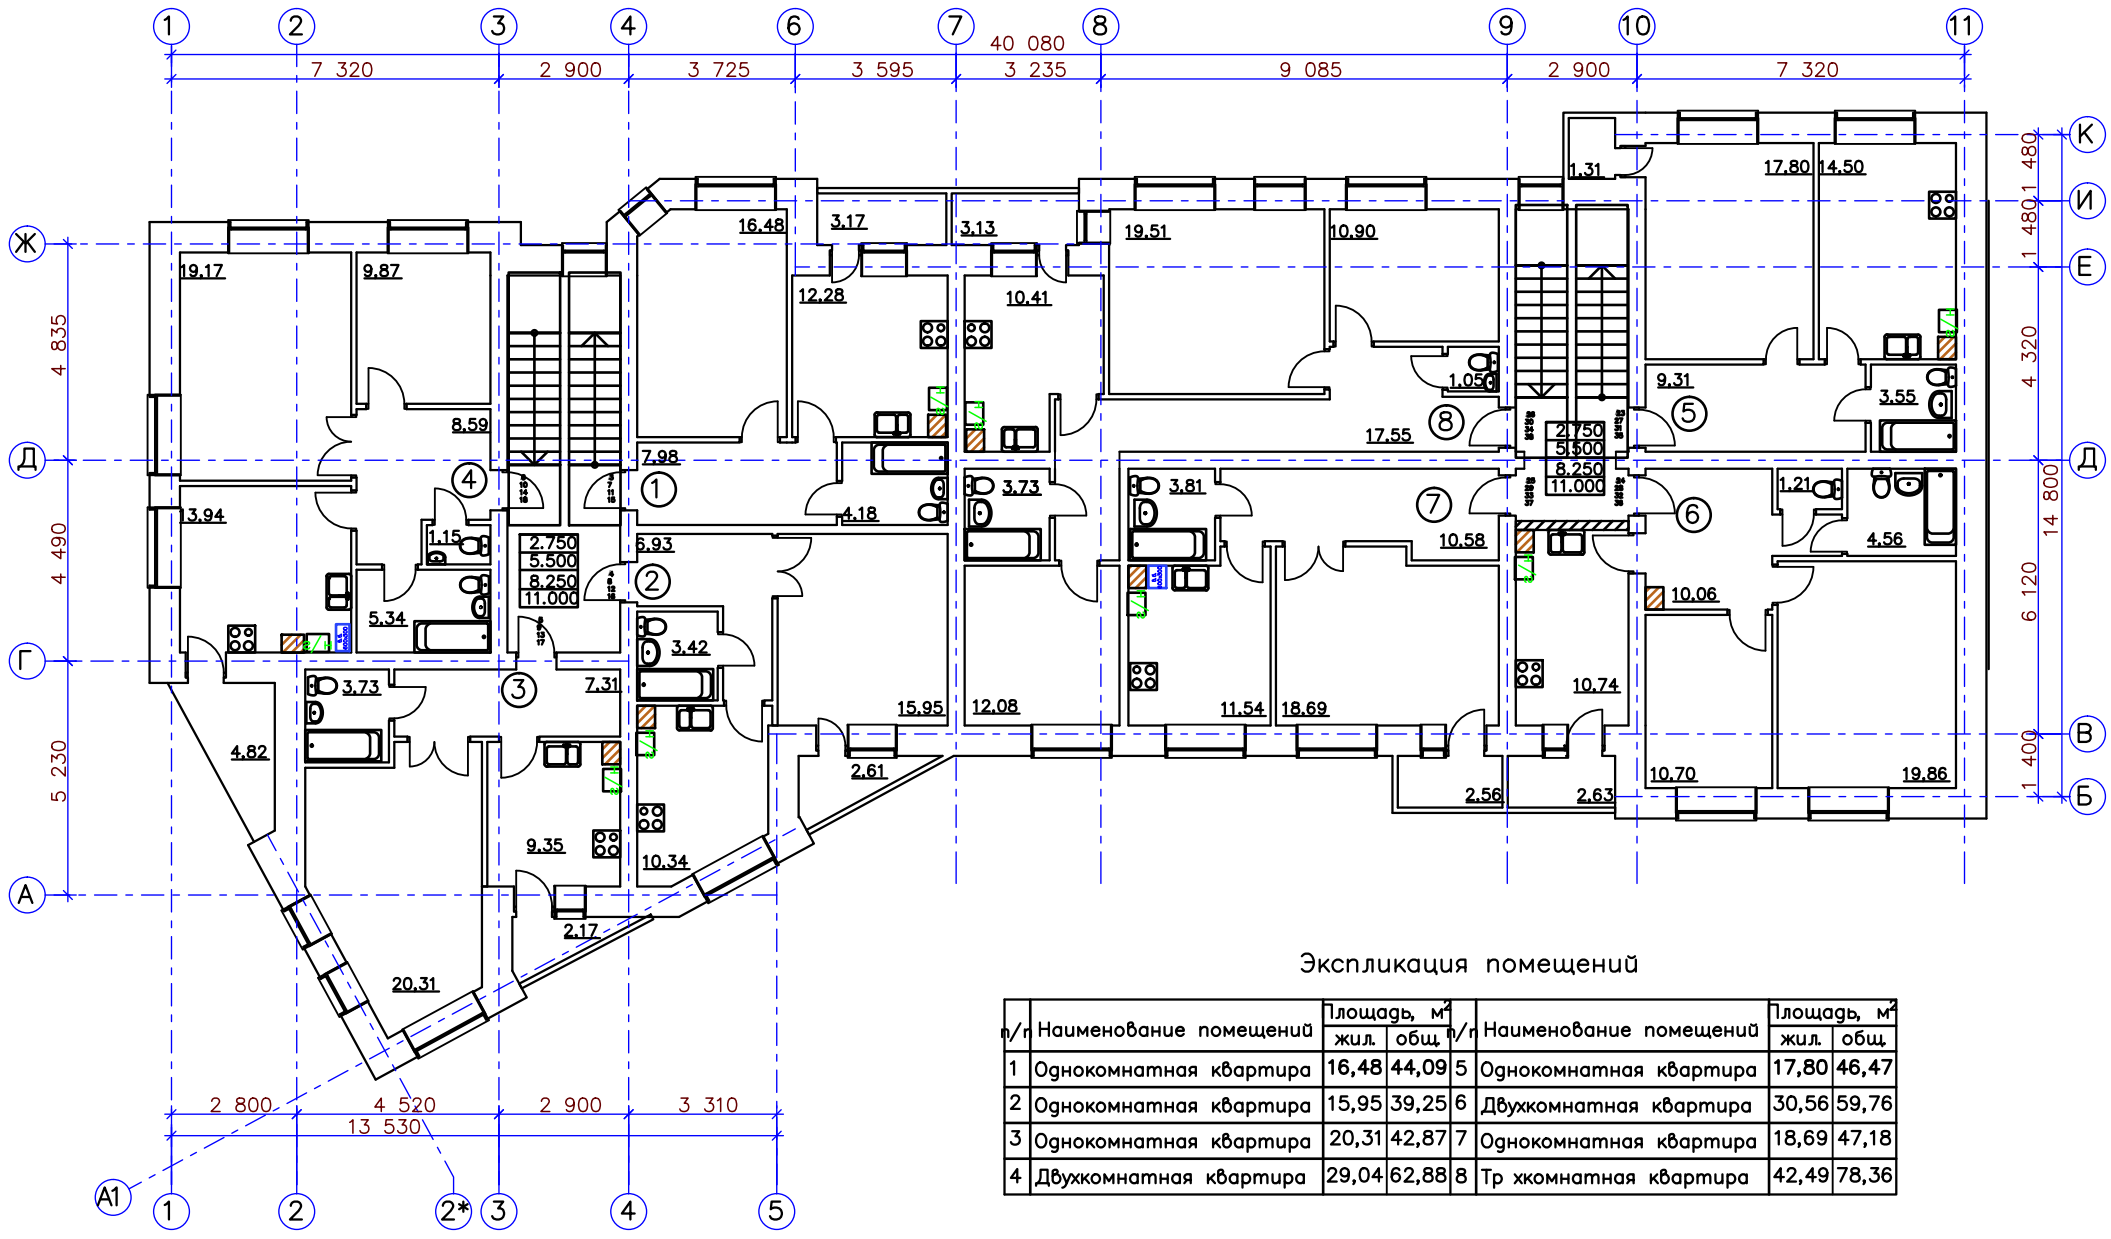

14 800

Б

К

40 080

1

11

40 080

11

1

Экспликация помещений

№/п	Наименование помещений	Площадь, м ²		№/п	Наименование помещений	Площадь, м ²	
		жил.	общ.			жил.	общ.
1	Однокомнатная квартира	16,48	44,09	5	Однокомнатная квартира	17,80	46,47
2	Однокомнатная квартира	15,95	39,25	6	Двухкомнатная квартира	30,56	59,76
3	Однокомнатная квартира	20,31	42,87	7	Однокомнатная квартира	18,69	47,18
4	Двухкомнатная квартира	29,04	62,88	8	Тр хкомнатная квартира	42,49	78,36