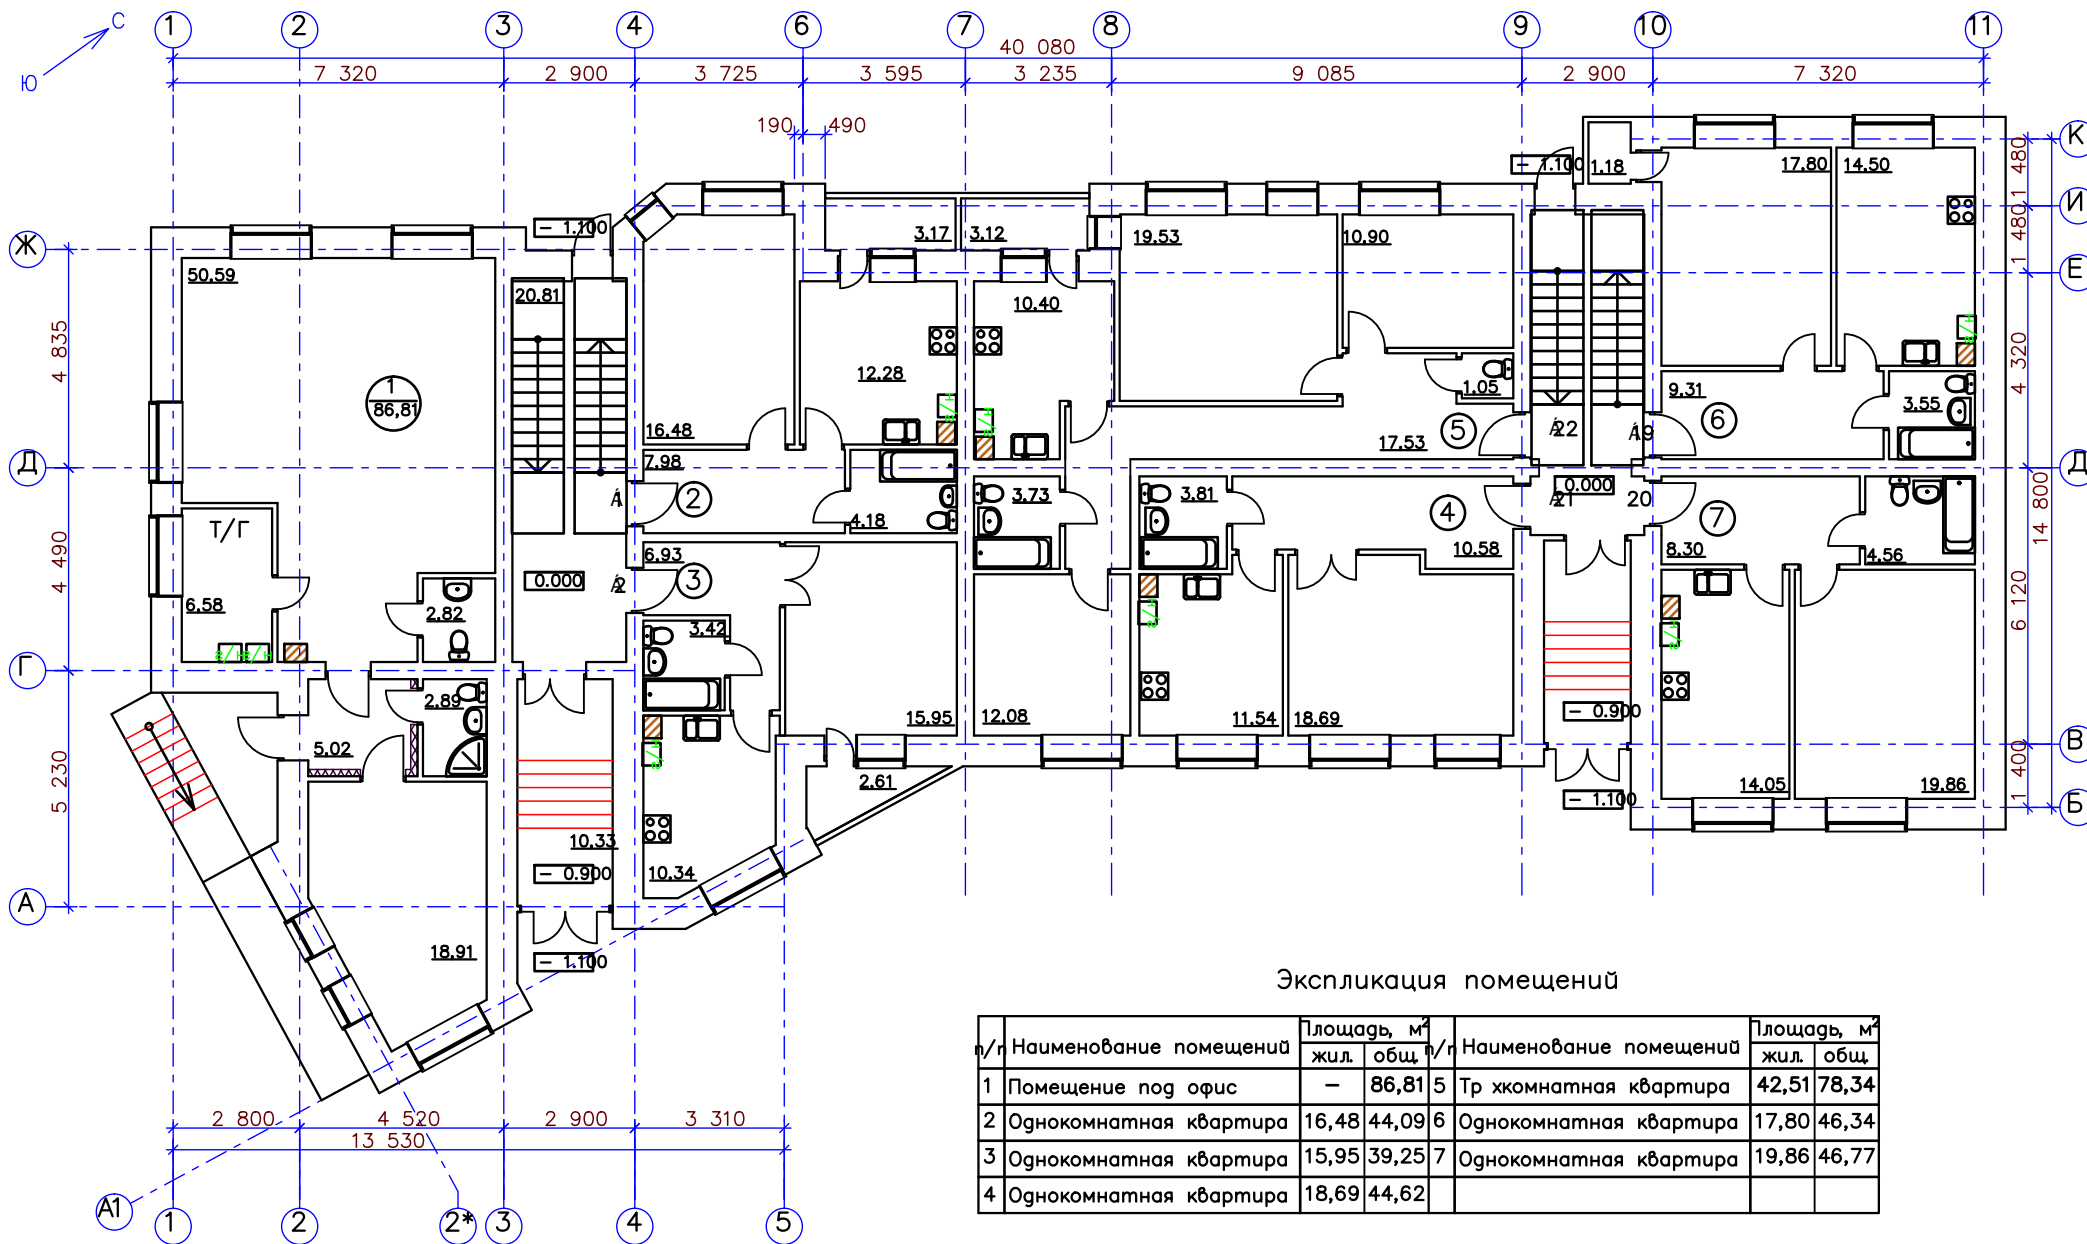

14 800

Б

К

40 080

1

11

40 080

11

1

Экспликация помещений

№/п	Наименование помещений	Площадь, м ²		№/п	Наименование помещений	Площадь, м ²	
		жил.	общ.			жил.	общ.
1	Однокомнатная квартира	16,48	44,09	5	Однокомнатная квартира	17,80	46,47
2	Однокомнатная квартира	15,95	39,25	6	Двухкомнатная квартира	30,56	59,76
3	Однокомнатная квартира	20,31	42,87	7	Однокомнатная квартира	18,69	47,18
4	Двухкомнатная квартира	29,04	62,88	8	Тр хкомнатная квартира	42,49	78,36