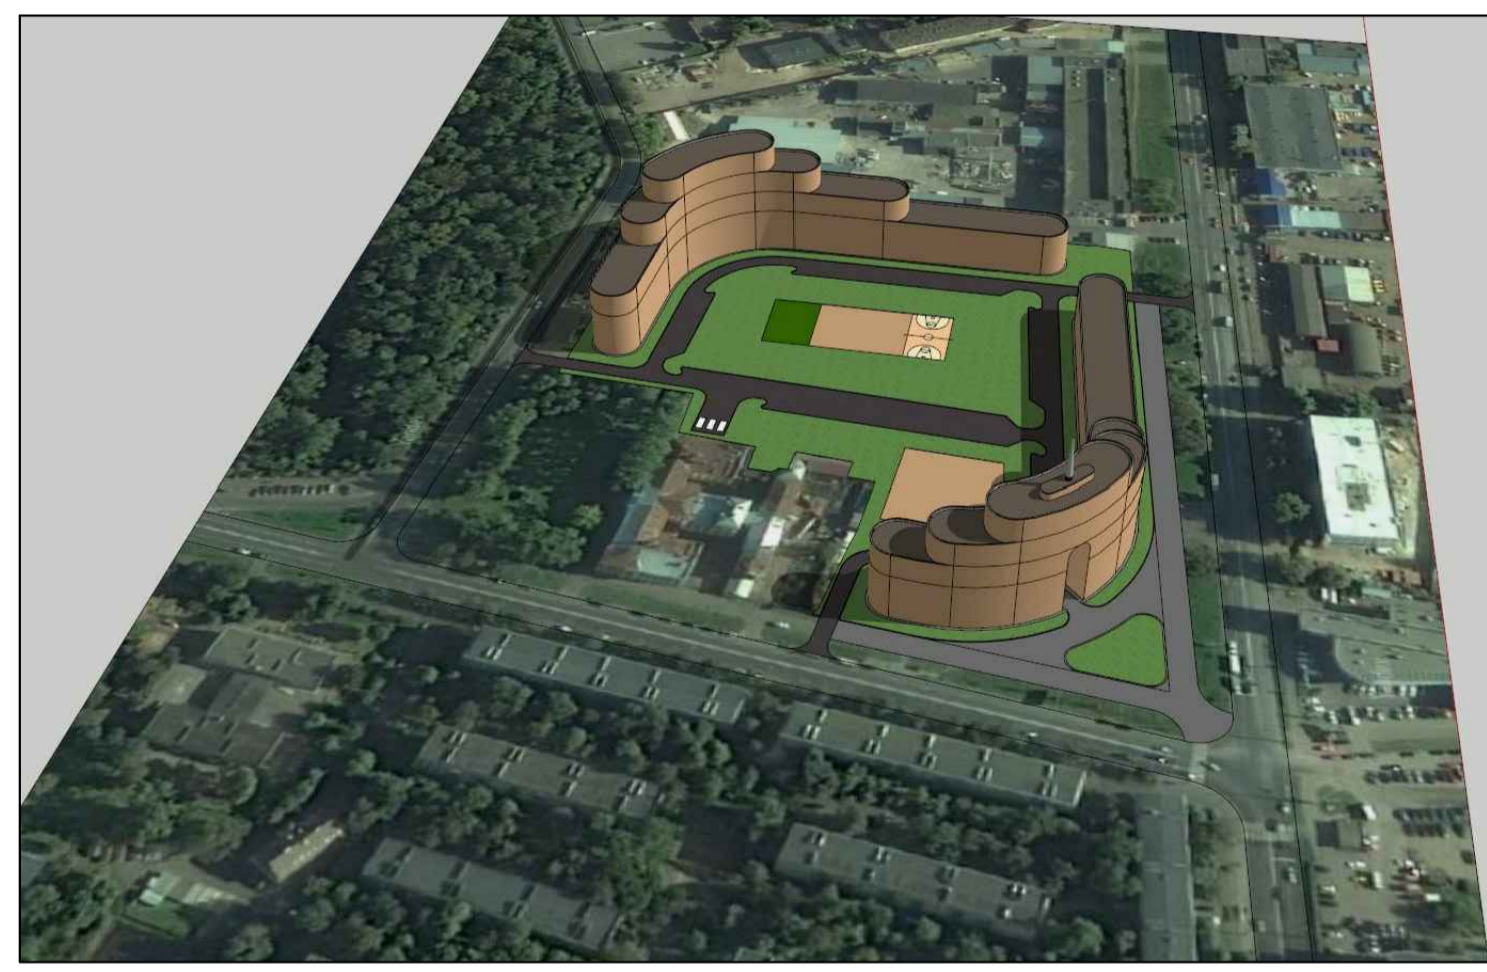

9

10

11

12

10

10

11

13

						М417-АР-ЭП		
						Санкт-Петербурге, Партизанская улица, дом 3, литера А		
Изм.	Кодик.	Лист	Маск.	Подп.	Дата	Стадия	Лист	Листов
Разработал						Планировка жилого района на участке № 78:11:0006044.58	ЭП	1
Проверил								
ГИП								
Т. контроль								
Н. контроль						Эскизы		