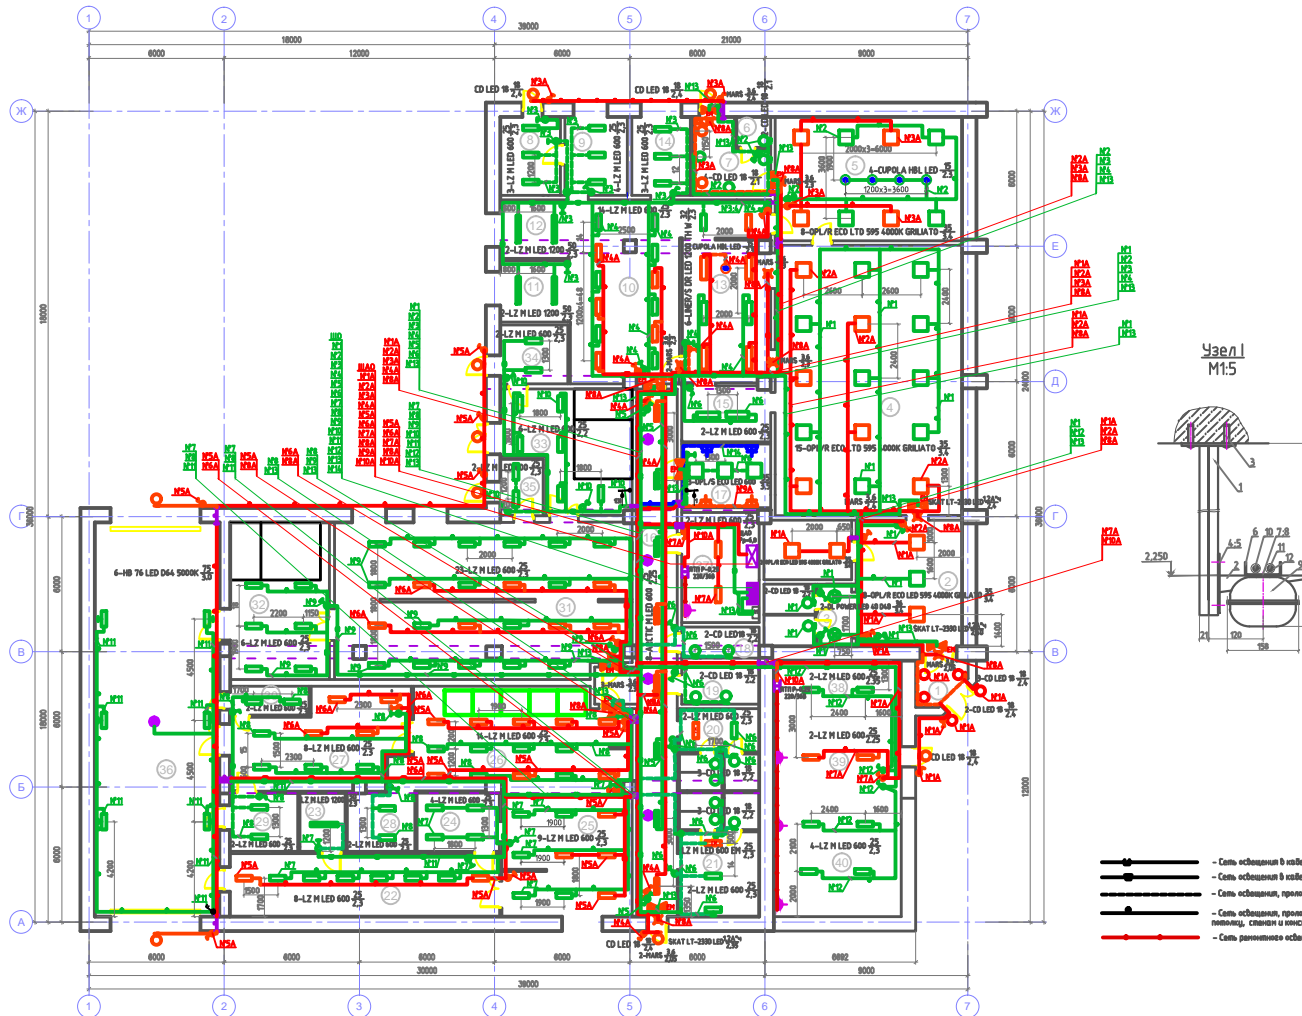

План на отм.0.000

Экспликация помещений

Номер помещений Н/Я	Наименование	Площадь, кв.м	Ква. пог.	Объемность, лк
Общедомовый корпус				
1	Тюбур		75	
2	Ванная	30,03	09	
3	Спальня для персонала	9,99	09	
4	Общедомовый зал	103,72	200	
5	Ванная зала	45,09	300	
6	Спальня для персонала	7,02	09	
7	Холл	9,74	200	
8			0	
Применный корпус				
9	Стой сортировки стоек	6,94	02	200
10	Навигационная стойка с экраном	12,9	300	
11	Горизонтальный щит	48,99	300	

Номер помещений Н/Я	Наименование	Площадь, кв.м	Ква. пог.	Объемность, лк
11	Стойка щит	11,02	400	
12	Переходной щит	9,68	300	
13	Алгоритмический щит	31,66	300	
14	Монтажная панель с экраном	9,96	200	
15	Монтажная панель с экраном	9,31	200	
16	Алгоритмический-вспомогательный щит			
16	Переход	42,15	75	
17	Навигация	9,78	400	
18	Стойка для персонала	4,79	75	
19	КСМ	6,36	50	
20	Горизонтальный щиток для персонала II	6,79	100	
21	Горизонтальный щиток для персонала II	12,76	100	

Номер помещений Н/Я	Наименование	Площадь, кв.м	Ква. пог.	Объемность, лк
Помощный щит				
22	Стойка сортировки	35,89	02	200
23	Стойка сортировки		04	200
24	Навигационная стойка с экраном	11,23	300	
25	Переходная панель и выключатель			400
26	Чертежная панель	71,29	400	
27	Зона персонала и управления	26,11	400	
28	Навигационная панель	9,43	200	
29	Навигационная панель	7,91	200	
30	Стойка сортировки	6,5	02	200
Итого щит				
31	Решетчатая панель и вспомогательная панель	80,6	400	

Номер помещений Н/Я	Наименование	Площадь, кв.м	Ква. пог.	Объемность, лк
32	Стойка сортировки (вспомогательная)	24,9		300
33	Стойка сортировки (вспомогательная)			300
34	Навигационная панель			200
35	Стойка сортировки			03
Вспомогательная панель				
36	Экран	9,18		75
37	Экран			04
38	Навигационная панель			04
39	Навигационная панель			04
40	Навигационная панель			04
41	Горизонтальный щиток			08