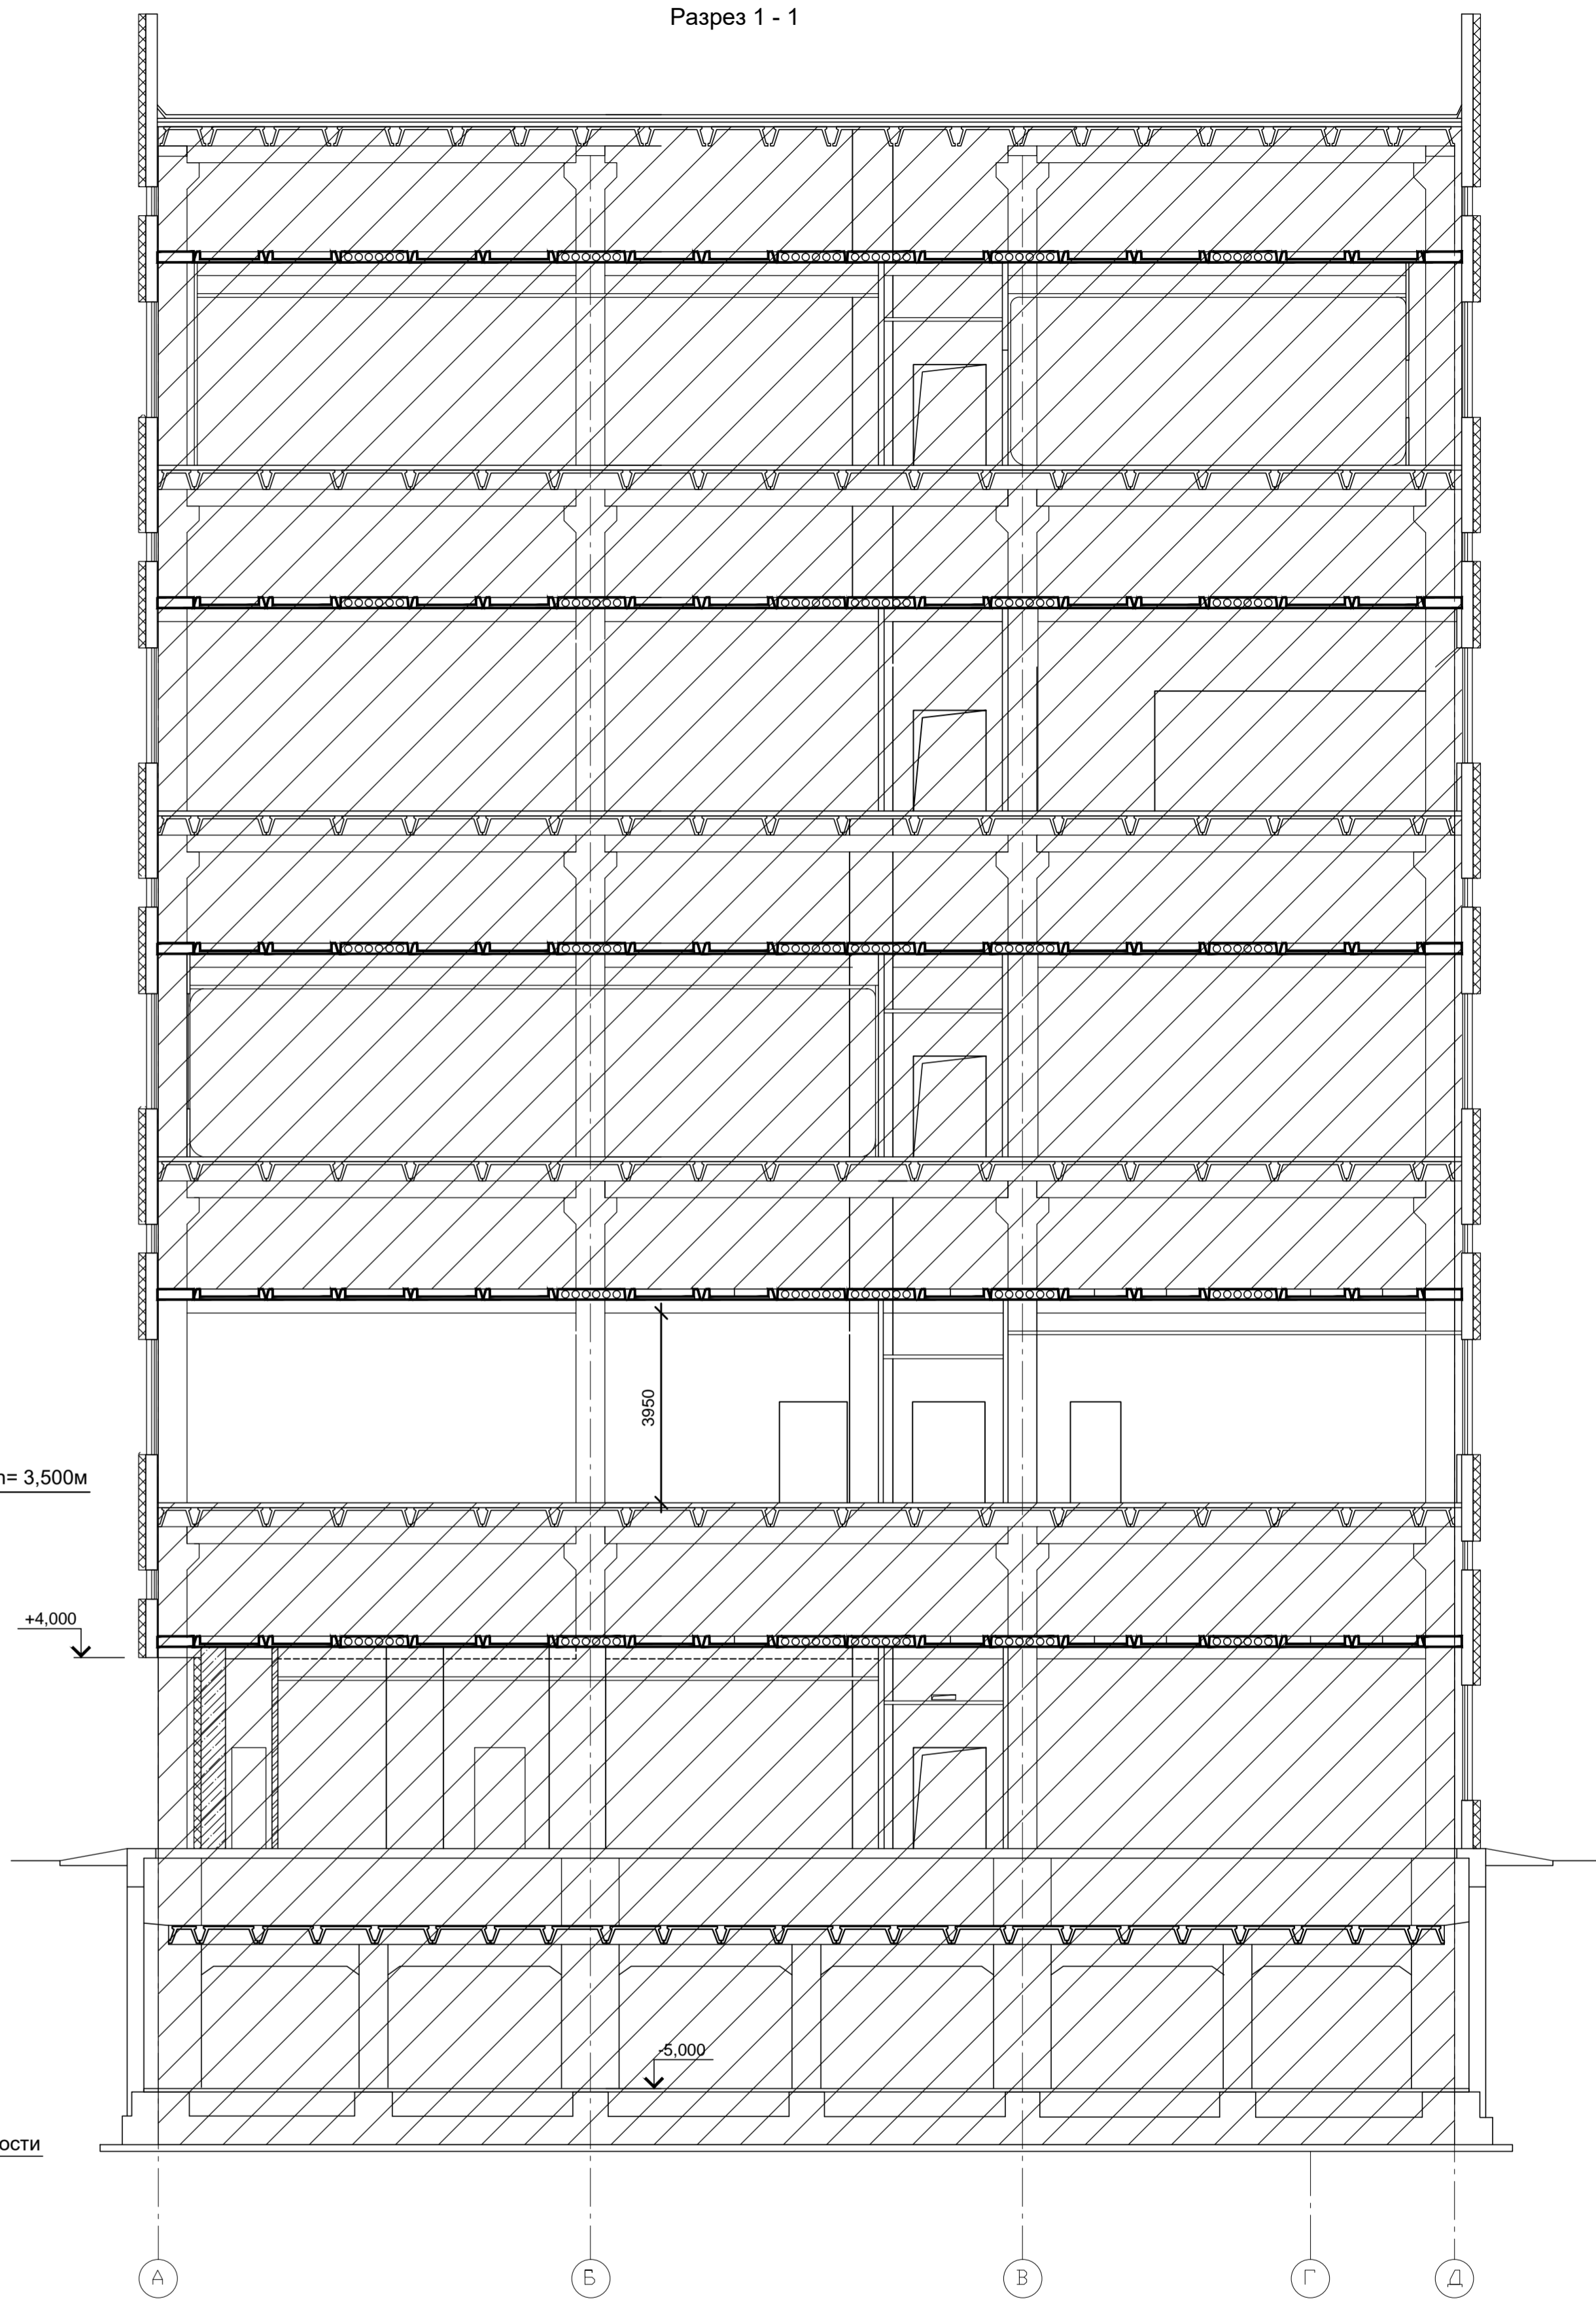

План 2-го этажа на отм. +7,200

- Условные обозначения:
- ВЗ П-Ia - категория помещения по взрывопожарной и пожарной опасности класс пожароопасных и взрывоопасных зон
 - подвод самотога воздуха
 - подвод холодной воды с отводом в канализацию
 - местный вентиляционный отсос
 - подвод электроэнергии
 - раковина с подводом горячей и холодной воды
 - помещения, не вошедшие в реконструкцию
 - 8 - класс чистоты воздуха в помещении по ГОСТ ИСО 14644-1-2002 (8 ИСО)
 - рабочее место
 - блок из 2-х электророзеток 220В, 15А, 50 Гц

		1086-29-ИОС7ТХ			
		ОАО "Российские космические системы"			
Изм.	Коп. у.	Лист	Подп.	Дата	Статус
					Лист
				П 2	
Н. контр.	Умиков			Реконструкция и техническое перевооружение опытно-экспериментального производства ОАО "Российские космические системы" Корпус № 29	
Проверил	Киселев			План 2-го этажа на отм. +7,200	
Разработал	Десятова			Разрез 1-1	
				ОАО "ИПРОМАШПРОМ" ТК	