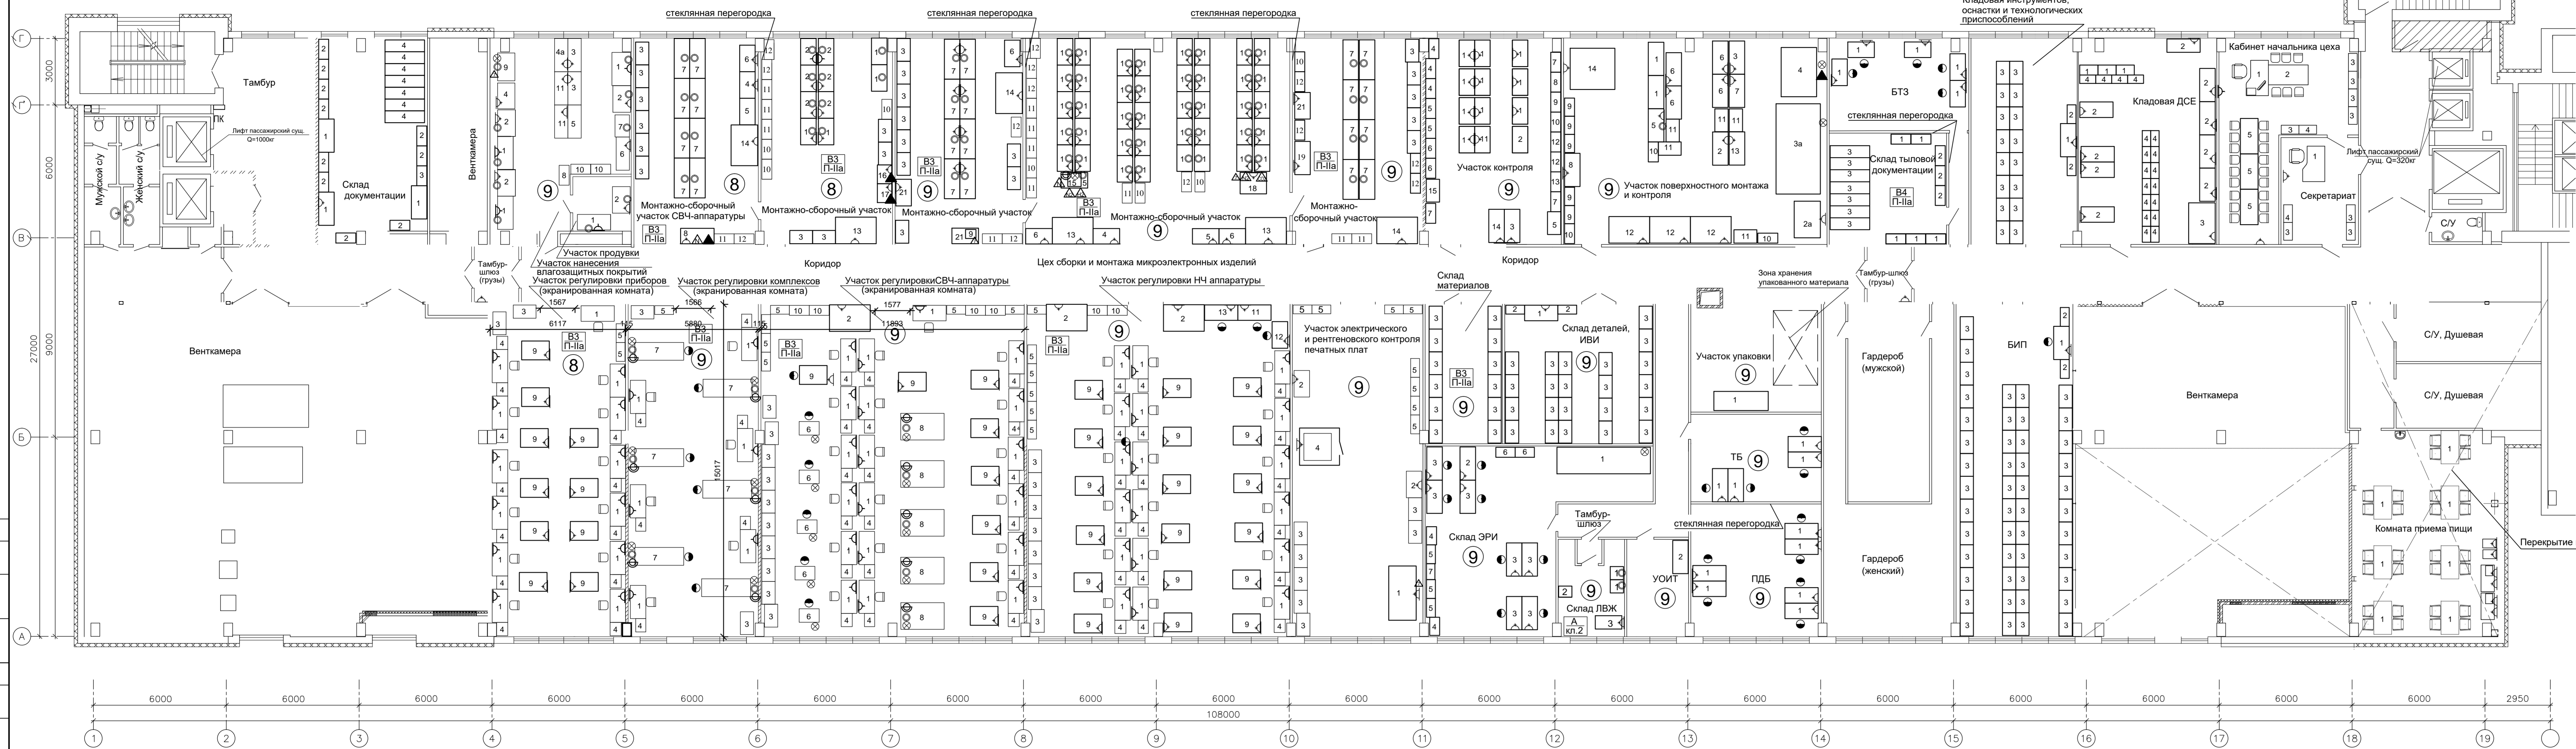

План 2-го этажа на отм. +7,200

- Условные обозначения:
- ВЗ П-Ia - категория помещения по взрывопожарной и пожарной опасности класс пожароопасных и взрывоопасных зон
 - подвод самотога воздуха
 - подвод холодной воды с отводом в канализацию
 - местный вентиляционный отсос
 - подвод электроэнергии
 - раковина с подводом горячей и холодной воды
 - помещения, не вошедшие в реконструкцию
 - 8 - класс чистоты воздуха в помещении по ГОСТ ИСО 14644-1-2002 (8 ИСО)
 - рабочее место
 - блок из 2-х электророзеток 220В, 15А, 50 Гц

		1086-29-ИОС7ТХ			
		ОАО "Российские космические системы"			
Изм.	Коп. у.	Лист	Подп.	Дата	Статус
					Лист
				П 2	
Н. контр.	Умиков			Реконструкция и техническое перевооружение опытно-экспериментального производства ОАО "Российские космические системы" Корпус № 29	
Проверил	Киселев			План 2-го этажа на отм. +7,200	
Разработал	Десятова			Разрез 1-1	
				ОАО "ИПРОМАШПРОМ" ТК	