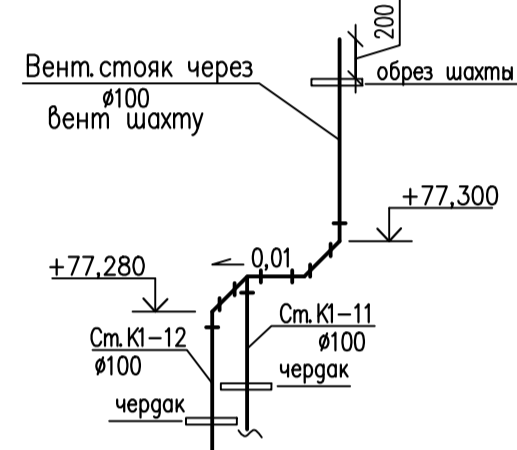

Схемы системы К1 на чердаке

ПРОУМЕР

Имя, подп.

Подп. и дата

Взам. инв. N

Жилой дом со встроенно-пристроенными помещениями					
Изм.	Кол.	Лист	Нгод	Подпись	Дата
Разработ	Кушвина				
Проверил					
Н.контр.					
Схемы системы К1			Стация	Лист	Листов
Секция Б			Р	14	