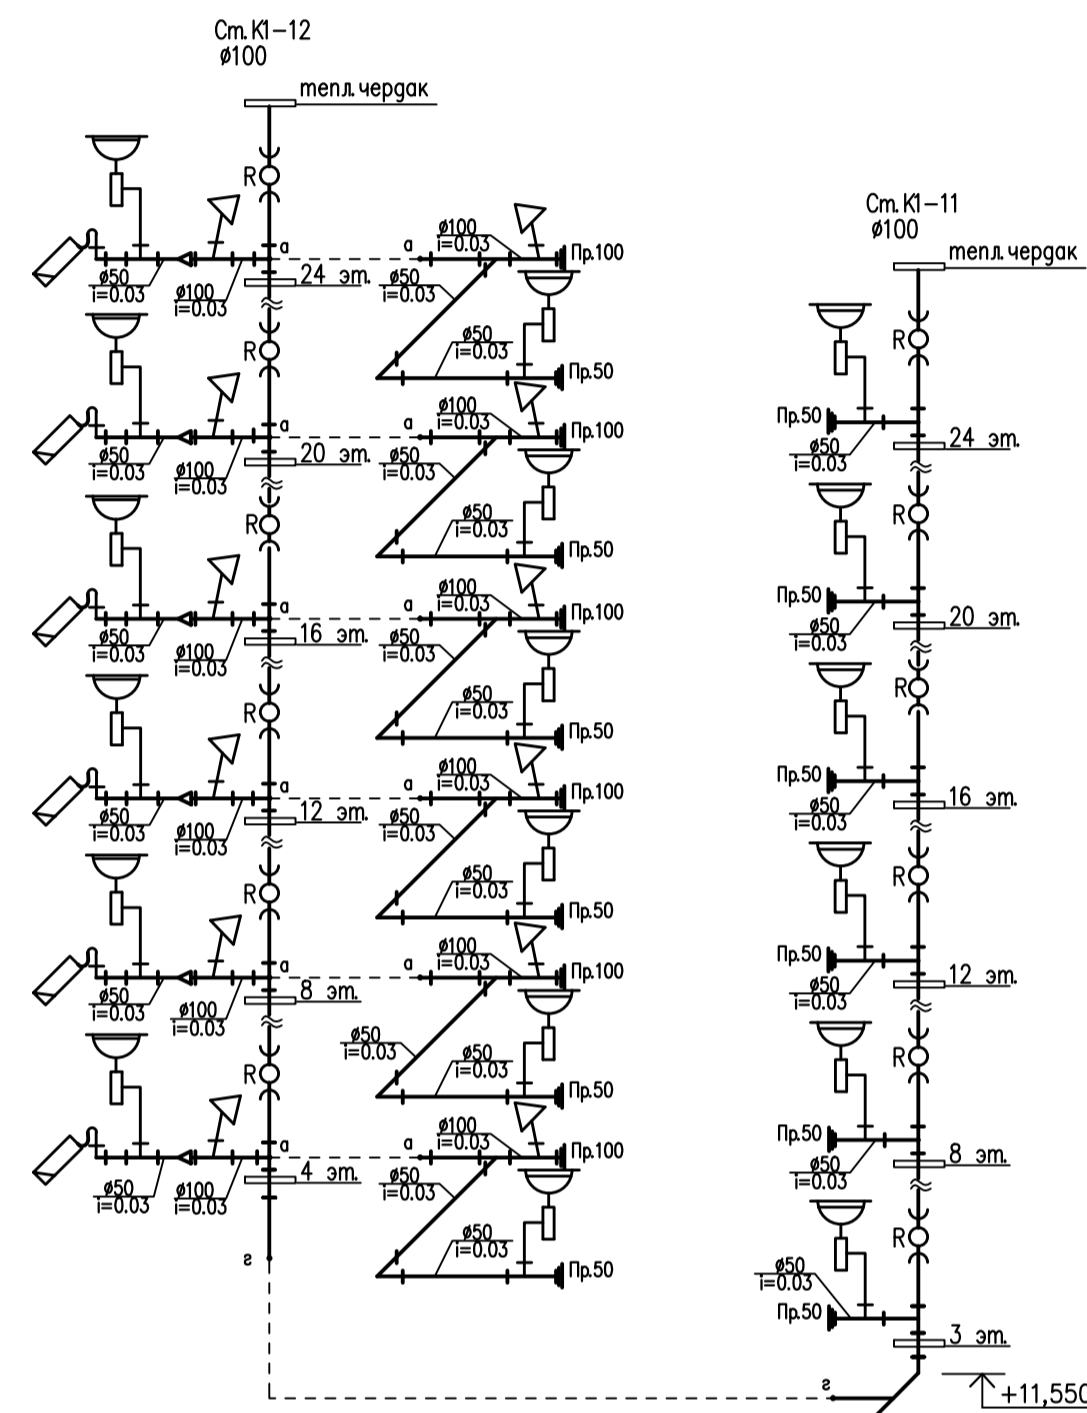

Схемы системы К1 на чердаке

ПРОУМЕР

Имя, подп.

Подп. и дата

Взам. инв. N

Жилой дом со встроенно-пристроенными помещениями					
Изм.	Кол.	Лист	Нгод	Подпись	Дата
Разработ	Кушвина				
Проверил					
Н.контр.					
Схемы системы К1			Стация	Лист	Листов
Секция Б			Р	14	