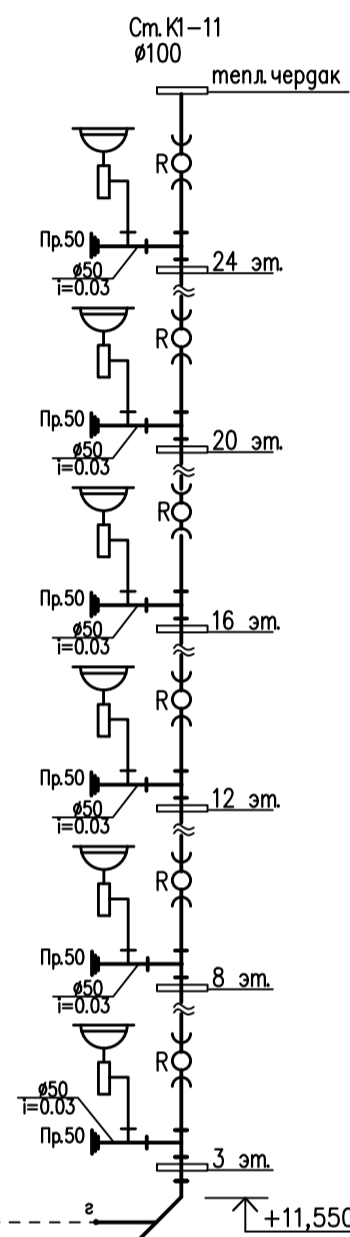

Схемы системы К1 на чердаке

ПРОУМЕР

Имя, подп.

Подп. и дата

Взам. инв. N

Жилой дом со встроенно-пристроенными помещениями					
Изм.	Кол.	Лист	Нгод	Подпись	Дата
Разработ	Кушвина				
Проверил					
Н.контр.					
Схемы системы К1			Стация	Лист	Листов
Секция Б			Р	14	