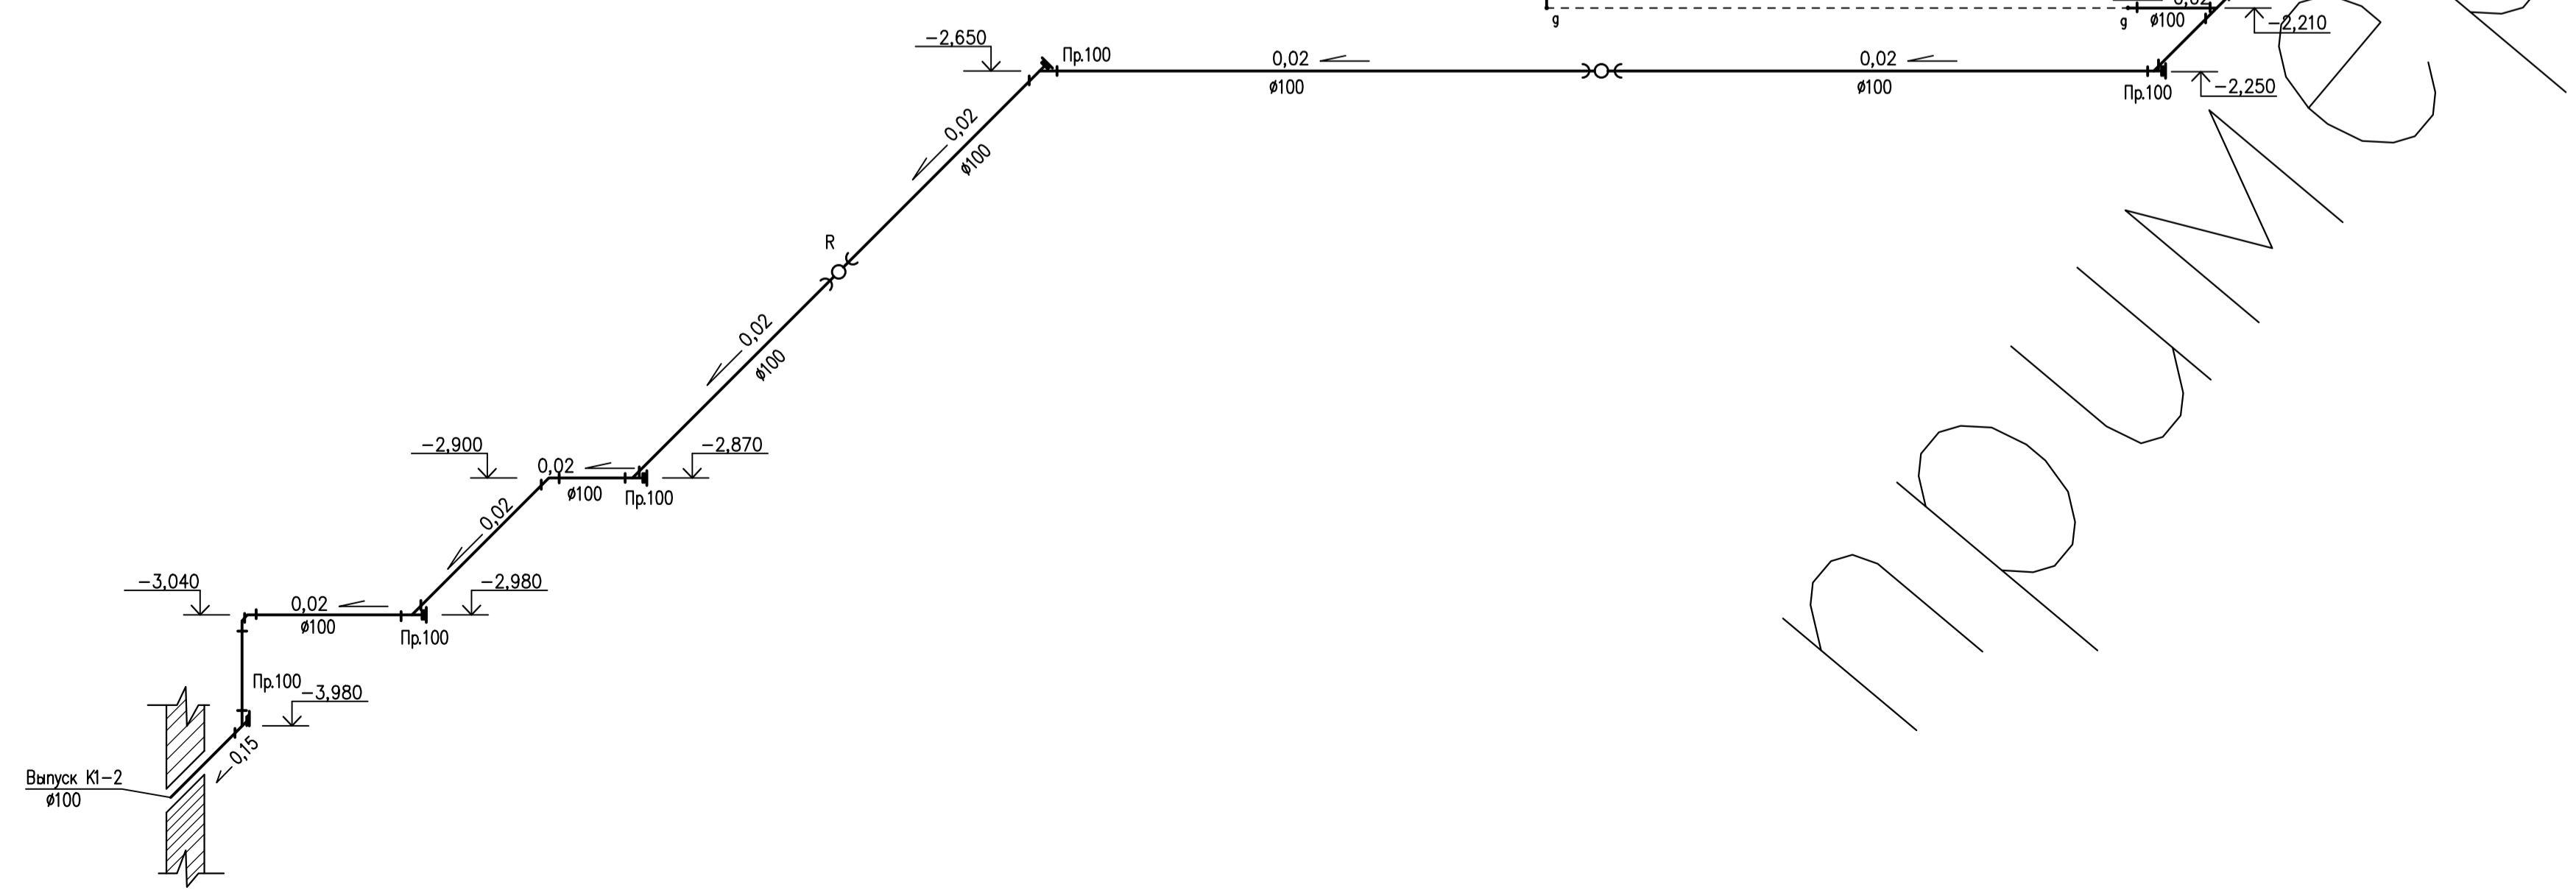

Схемы системы К1 на чердаке

ПРОУМЕР

Имя, подп.

Подп. и дата

Взам. инв. N

Жилой дом со встроенно-пристроенными помещениями					
Изм.	Кол.	Лист	Нгод	Подпись	Дата
Разработ	Кушвина				
Проверил					
Н.контр.					
Схемы системы К1			Стация	Лист	Листов
Секция Б			Р	14	