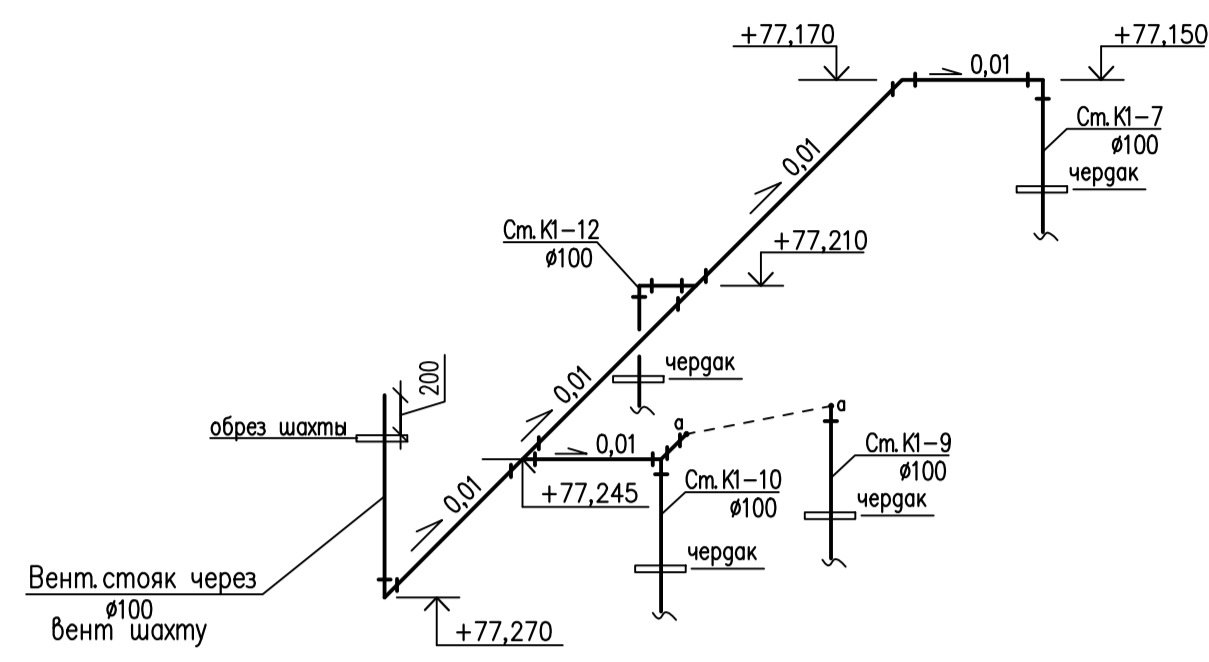

Схемы системы К1 на чердаке

ПРОУМЕР

Имя, подп.

Подп. и дата

Взам. инв. N

Жилой дом со встроенно-пристроенными помещениями					
Изм.	Кол.	Лист	Нгод	Подпись	Дата
Разработ	Кушвина				
Проверил					
Н.контр.					
Схемы системы К1			Стация	Лист	Листов
Секция Б			Р	14	